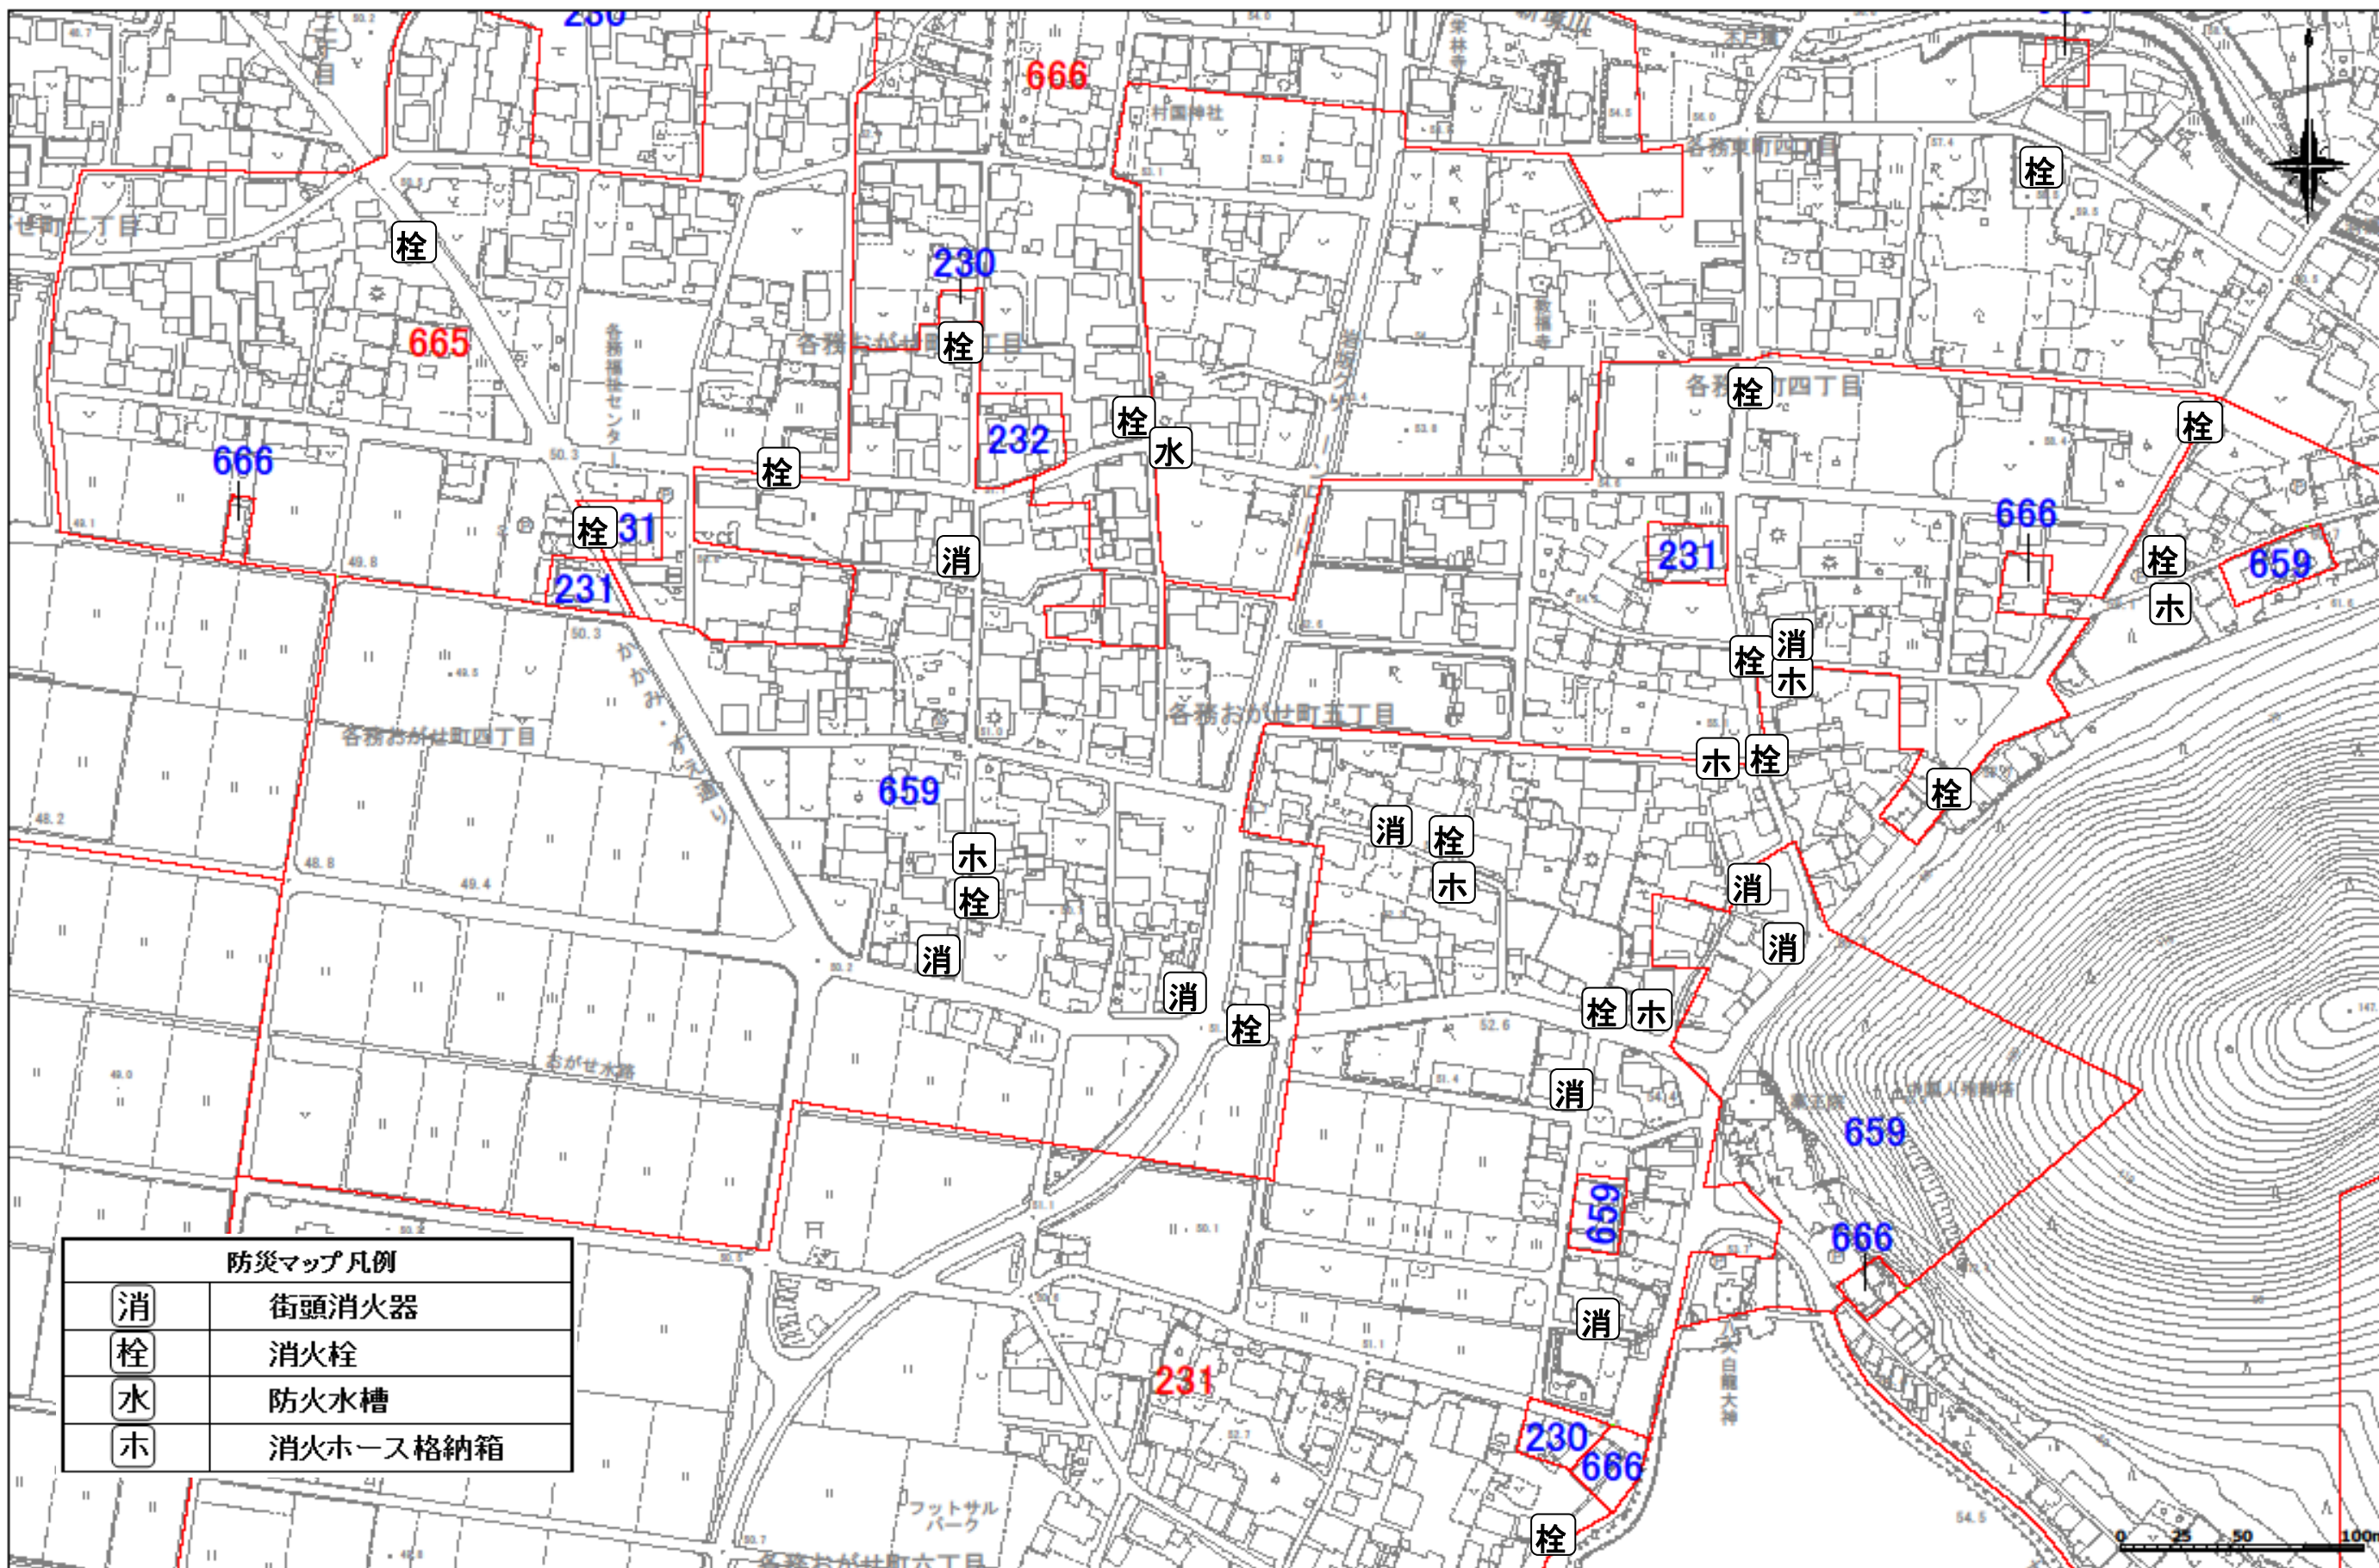

# おがせ町第3自治会 防災マップ

1:2500

消	街頭消火器
栓	消火栓
水	防火水槽
ホ	消火ホース格納箱