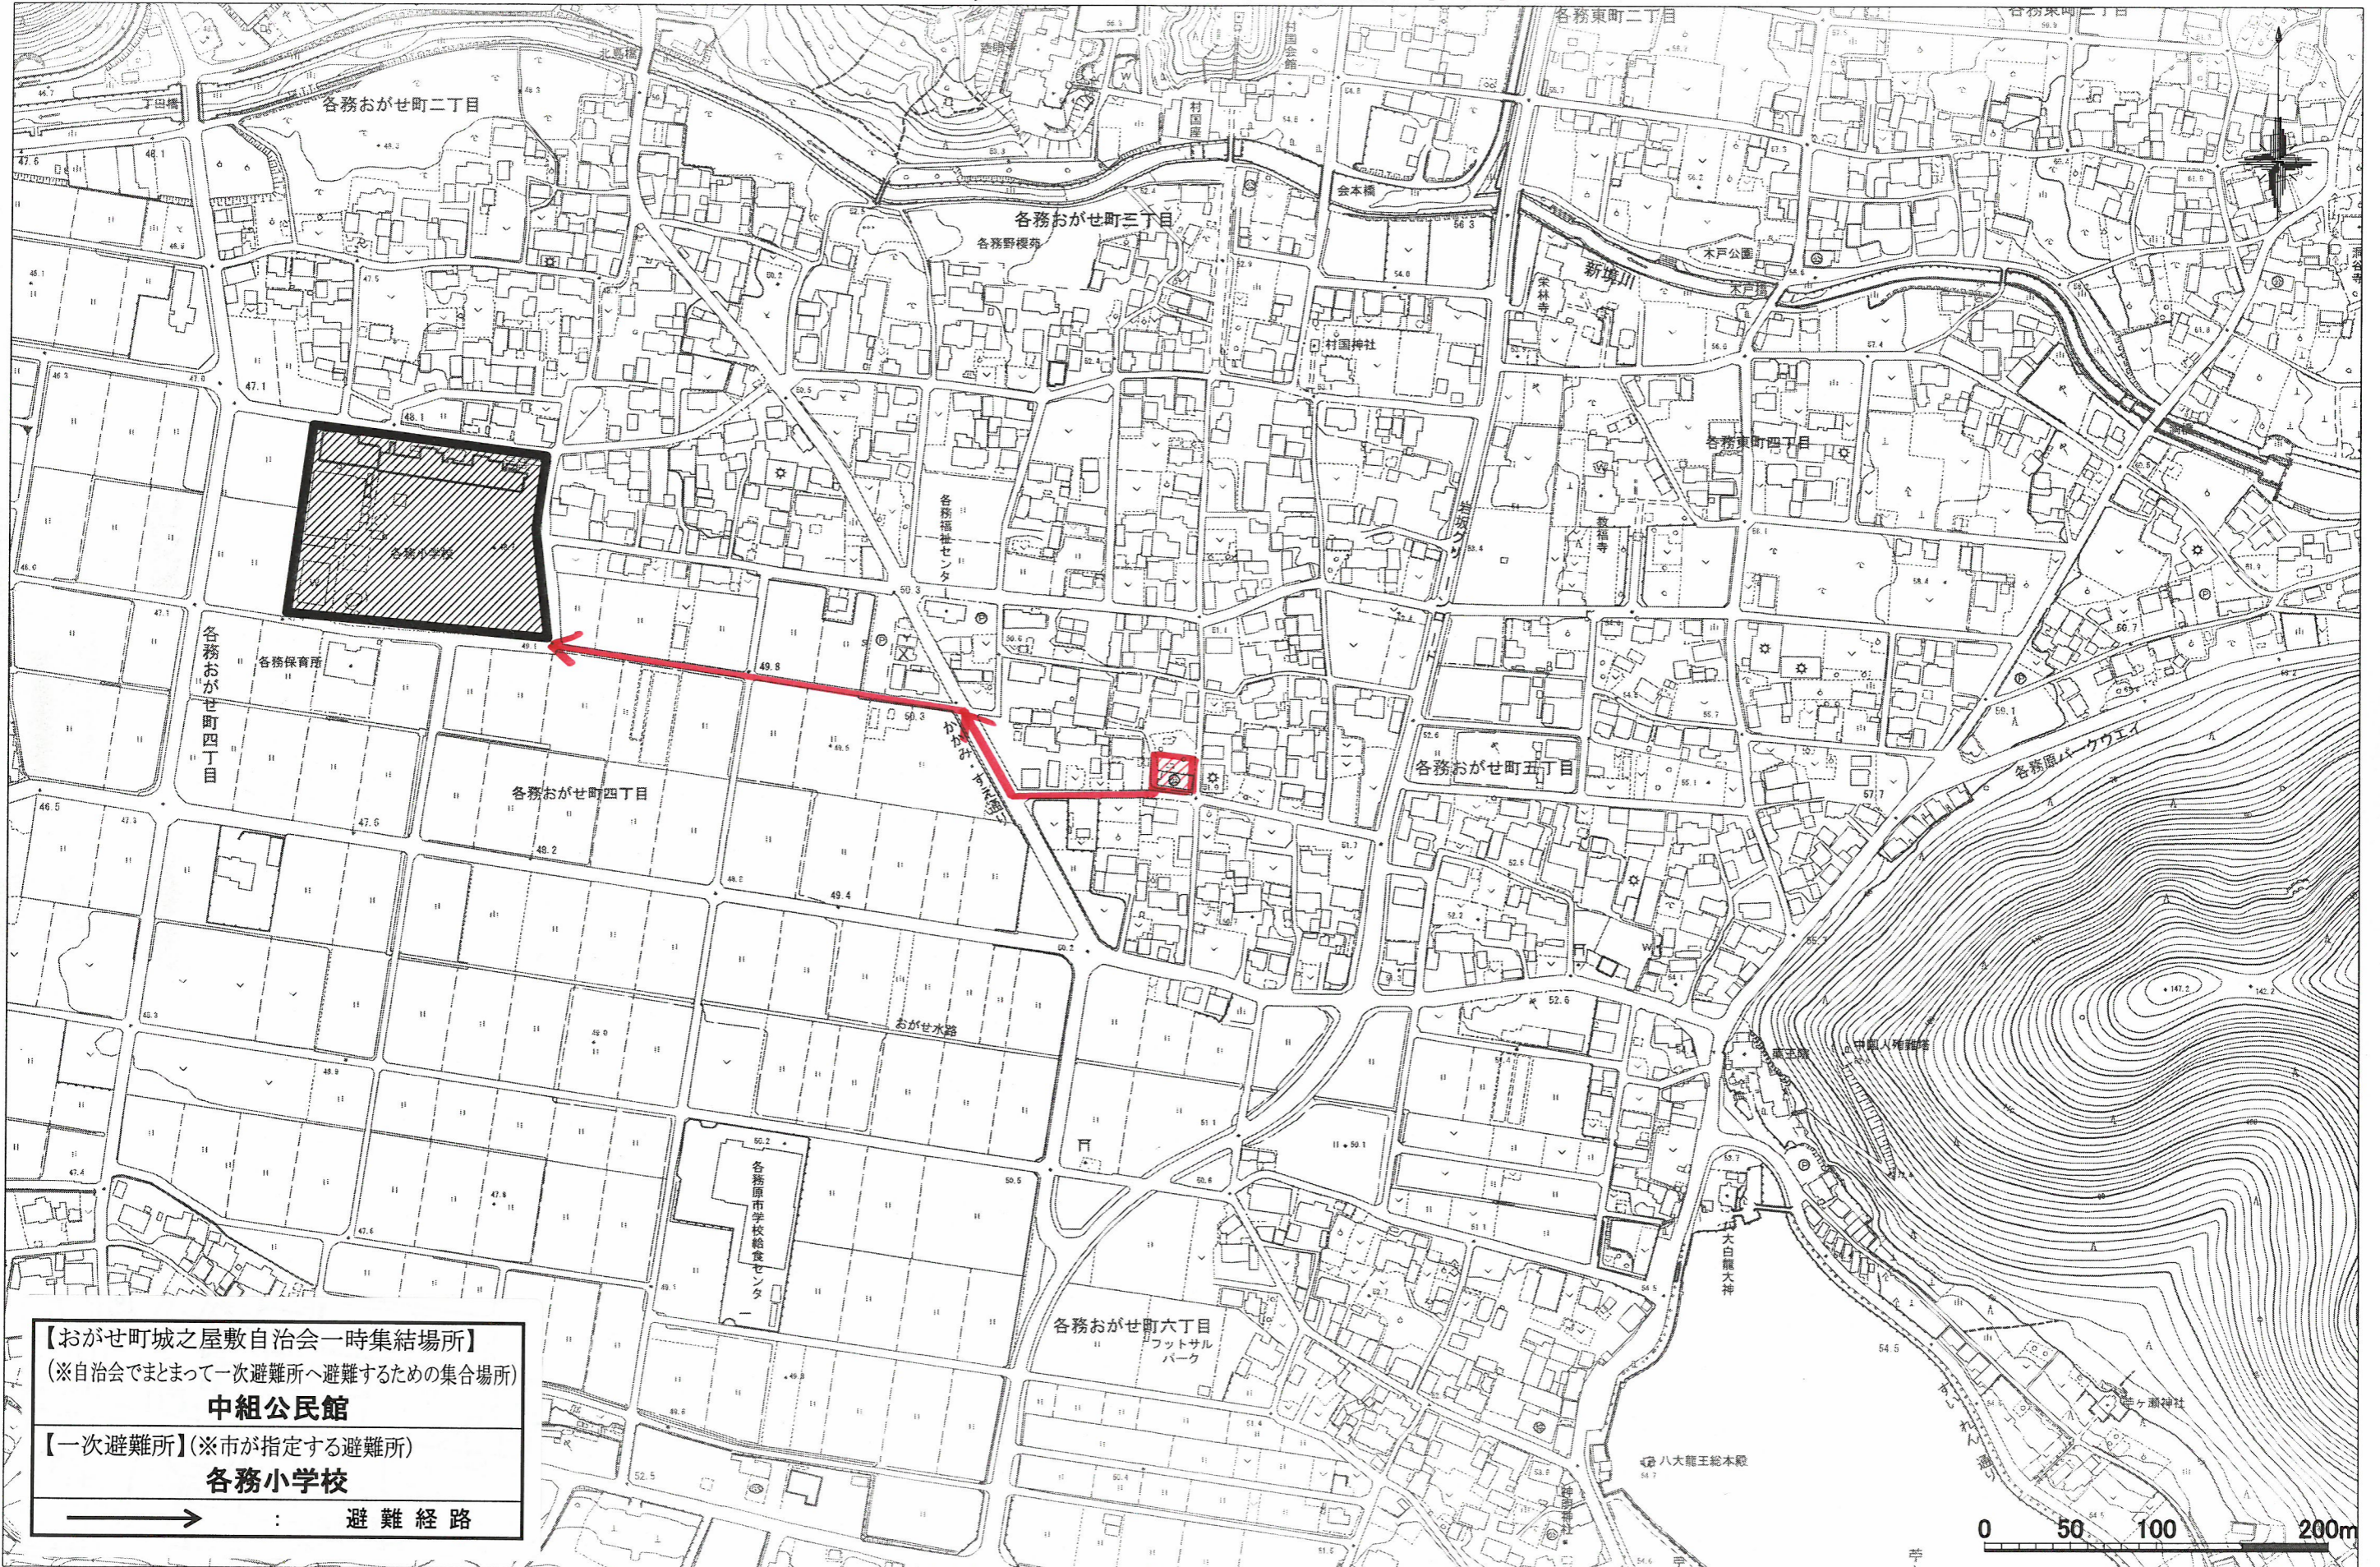

おがせ町城之屋敷自治会 避難路マップ

1:3500

【おがせ町城之屋敷自治会一時集結場所】
(※自治会でまとまって一次避難所へ避難するための集合場所)
中組公民館

【一次避難所】(※市が指定する避難所)
各務小学校

→ : 避難経路