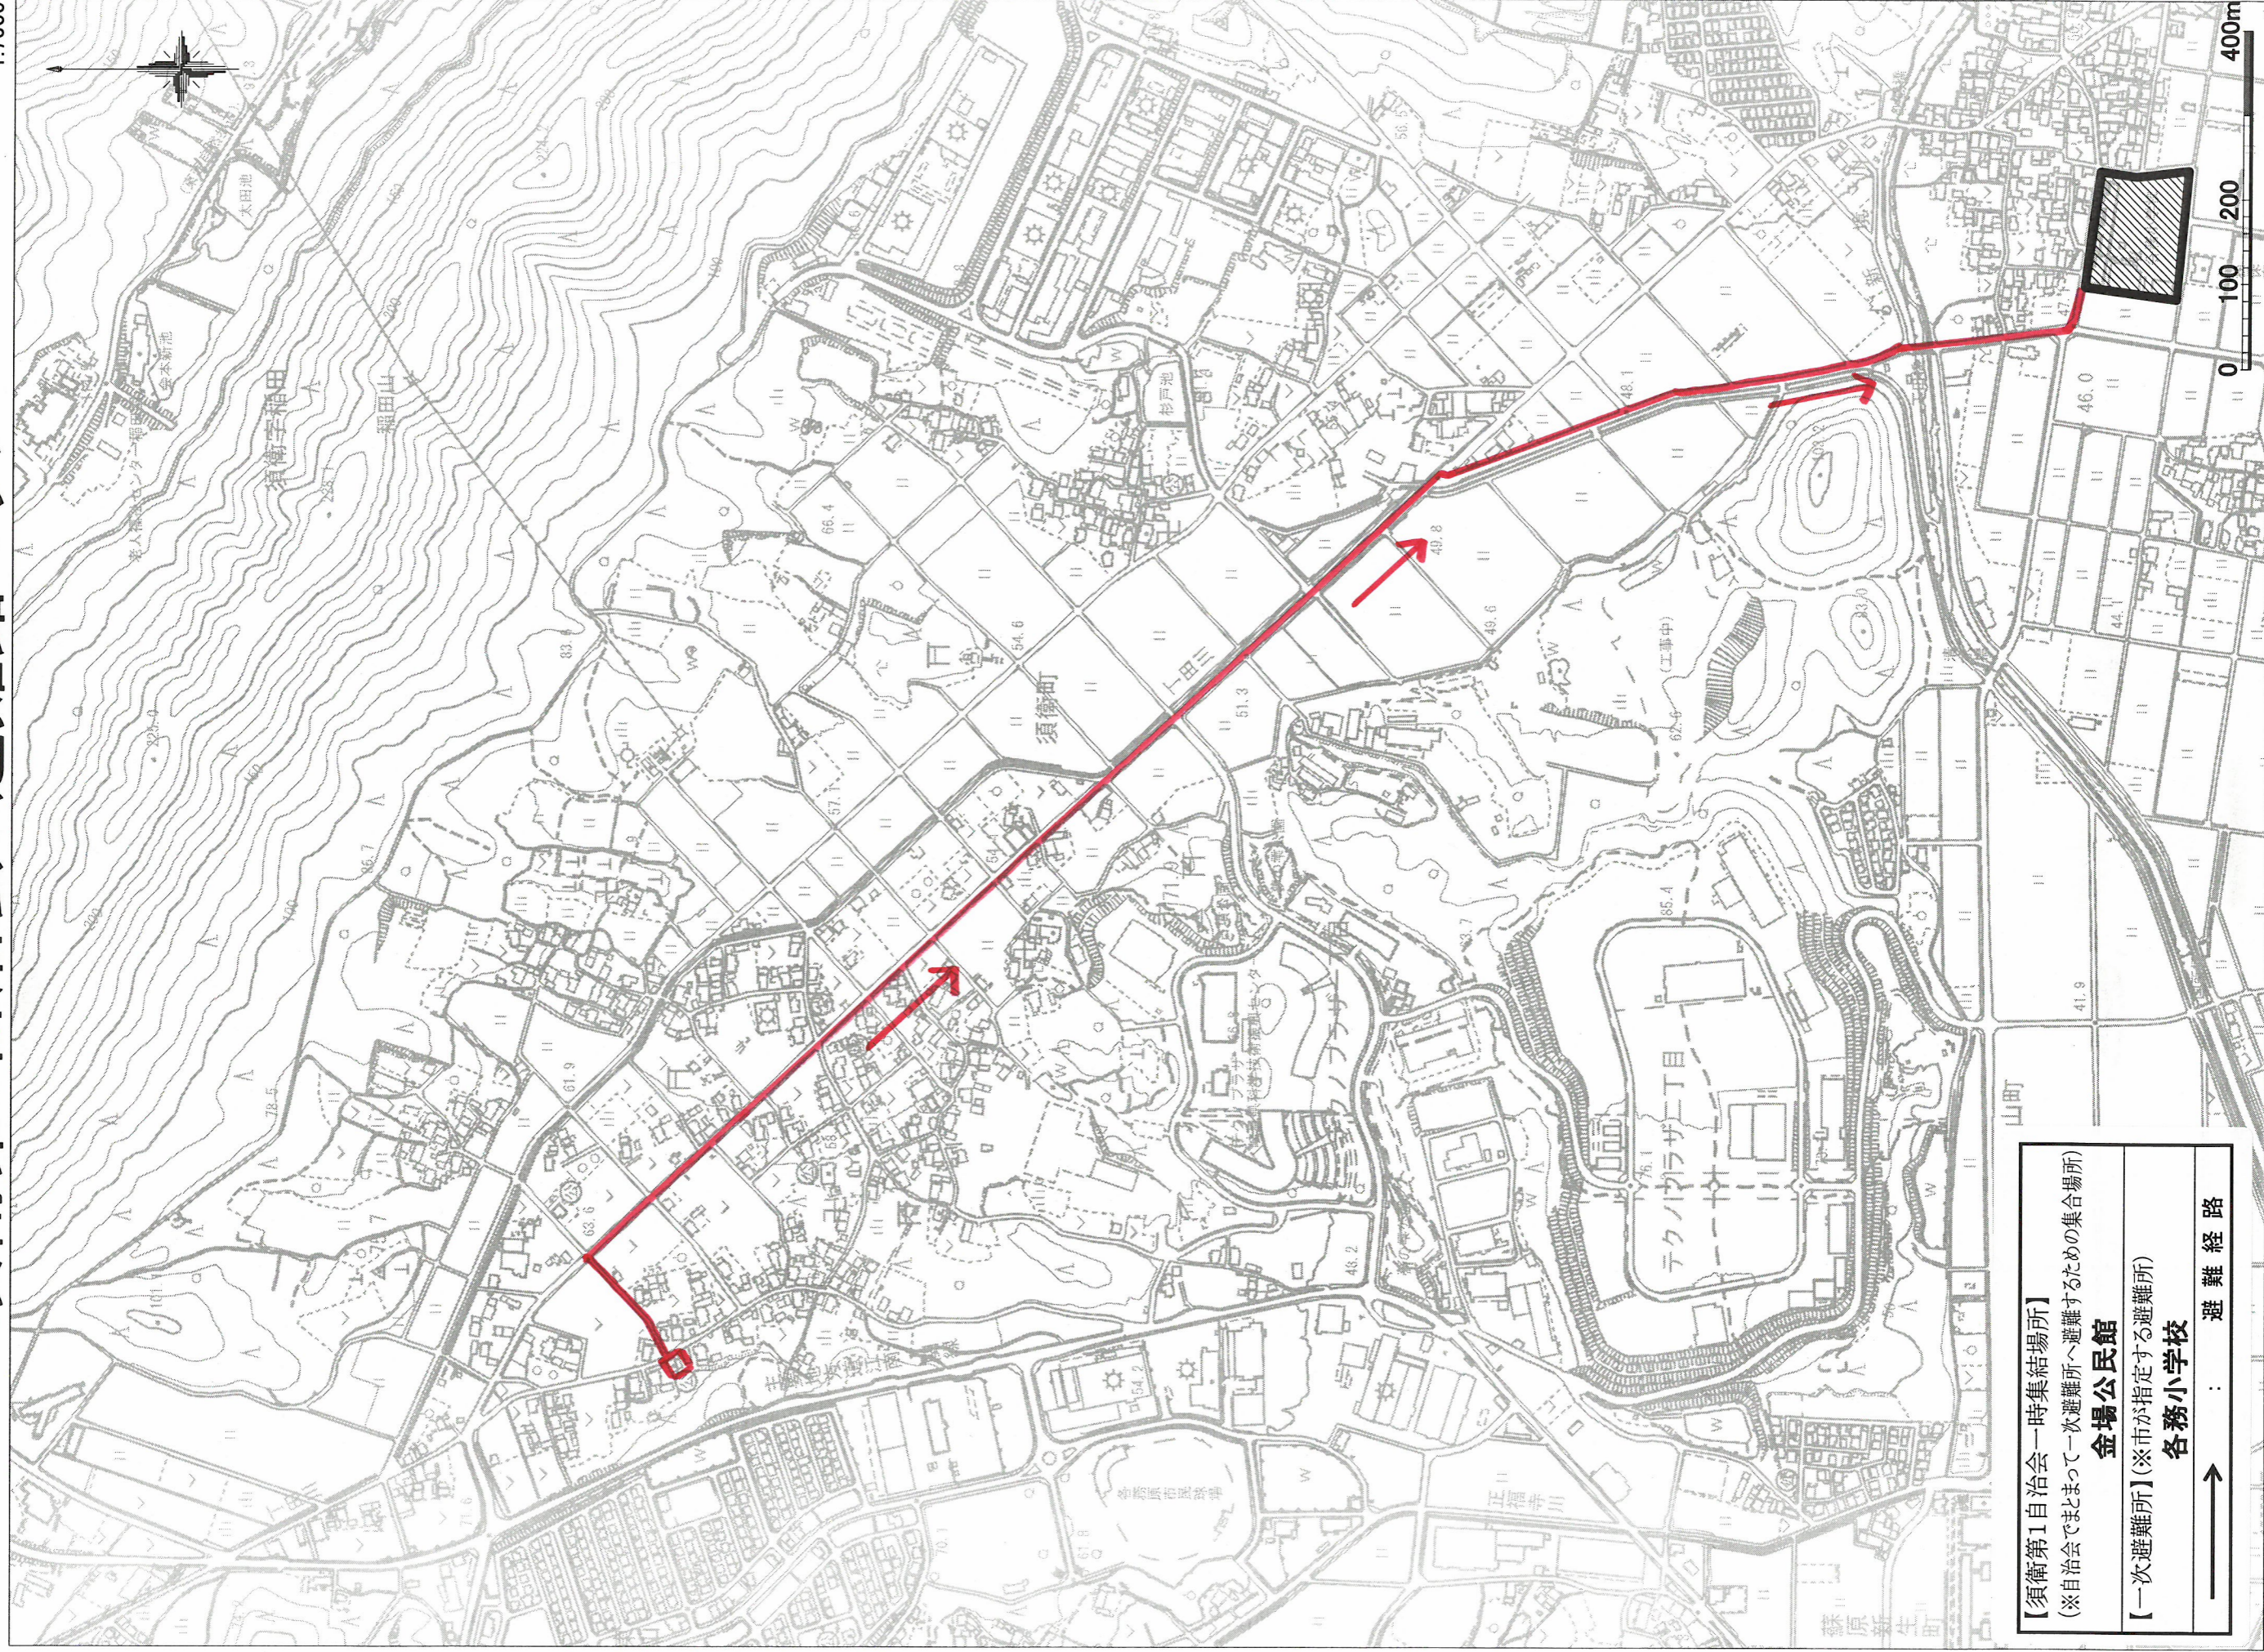

須衛第1自治会 避難路マップ

1:7000

【須衛第1自治会一時集結場所】
(※自治会でまとまって一次避難所へ避難するための集結場所)

金場公民館
【一次避難所】(※市が指定する避難所)

各務小学校
避難経路