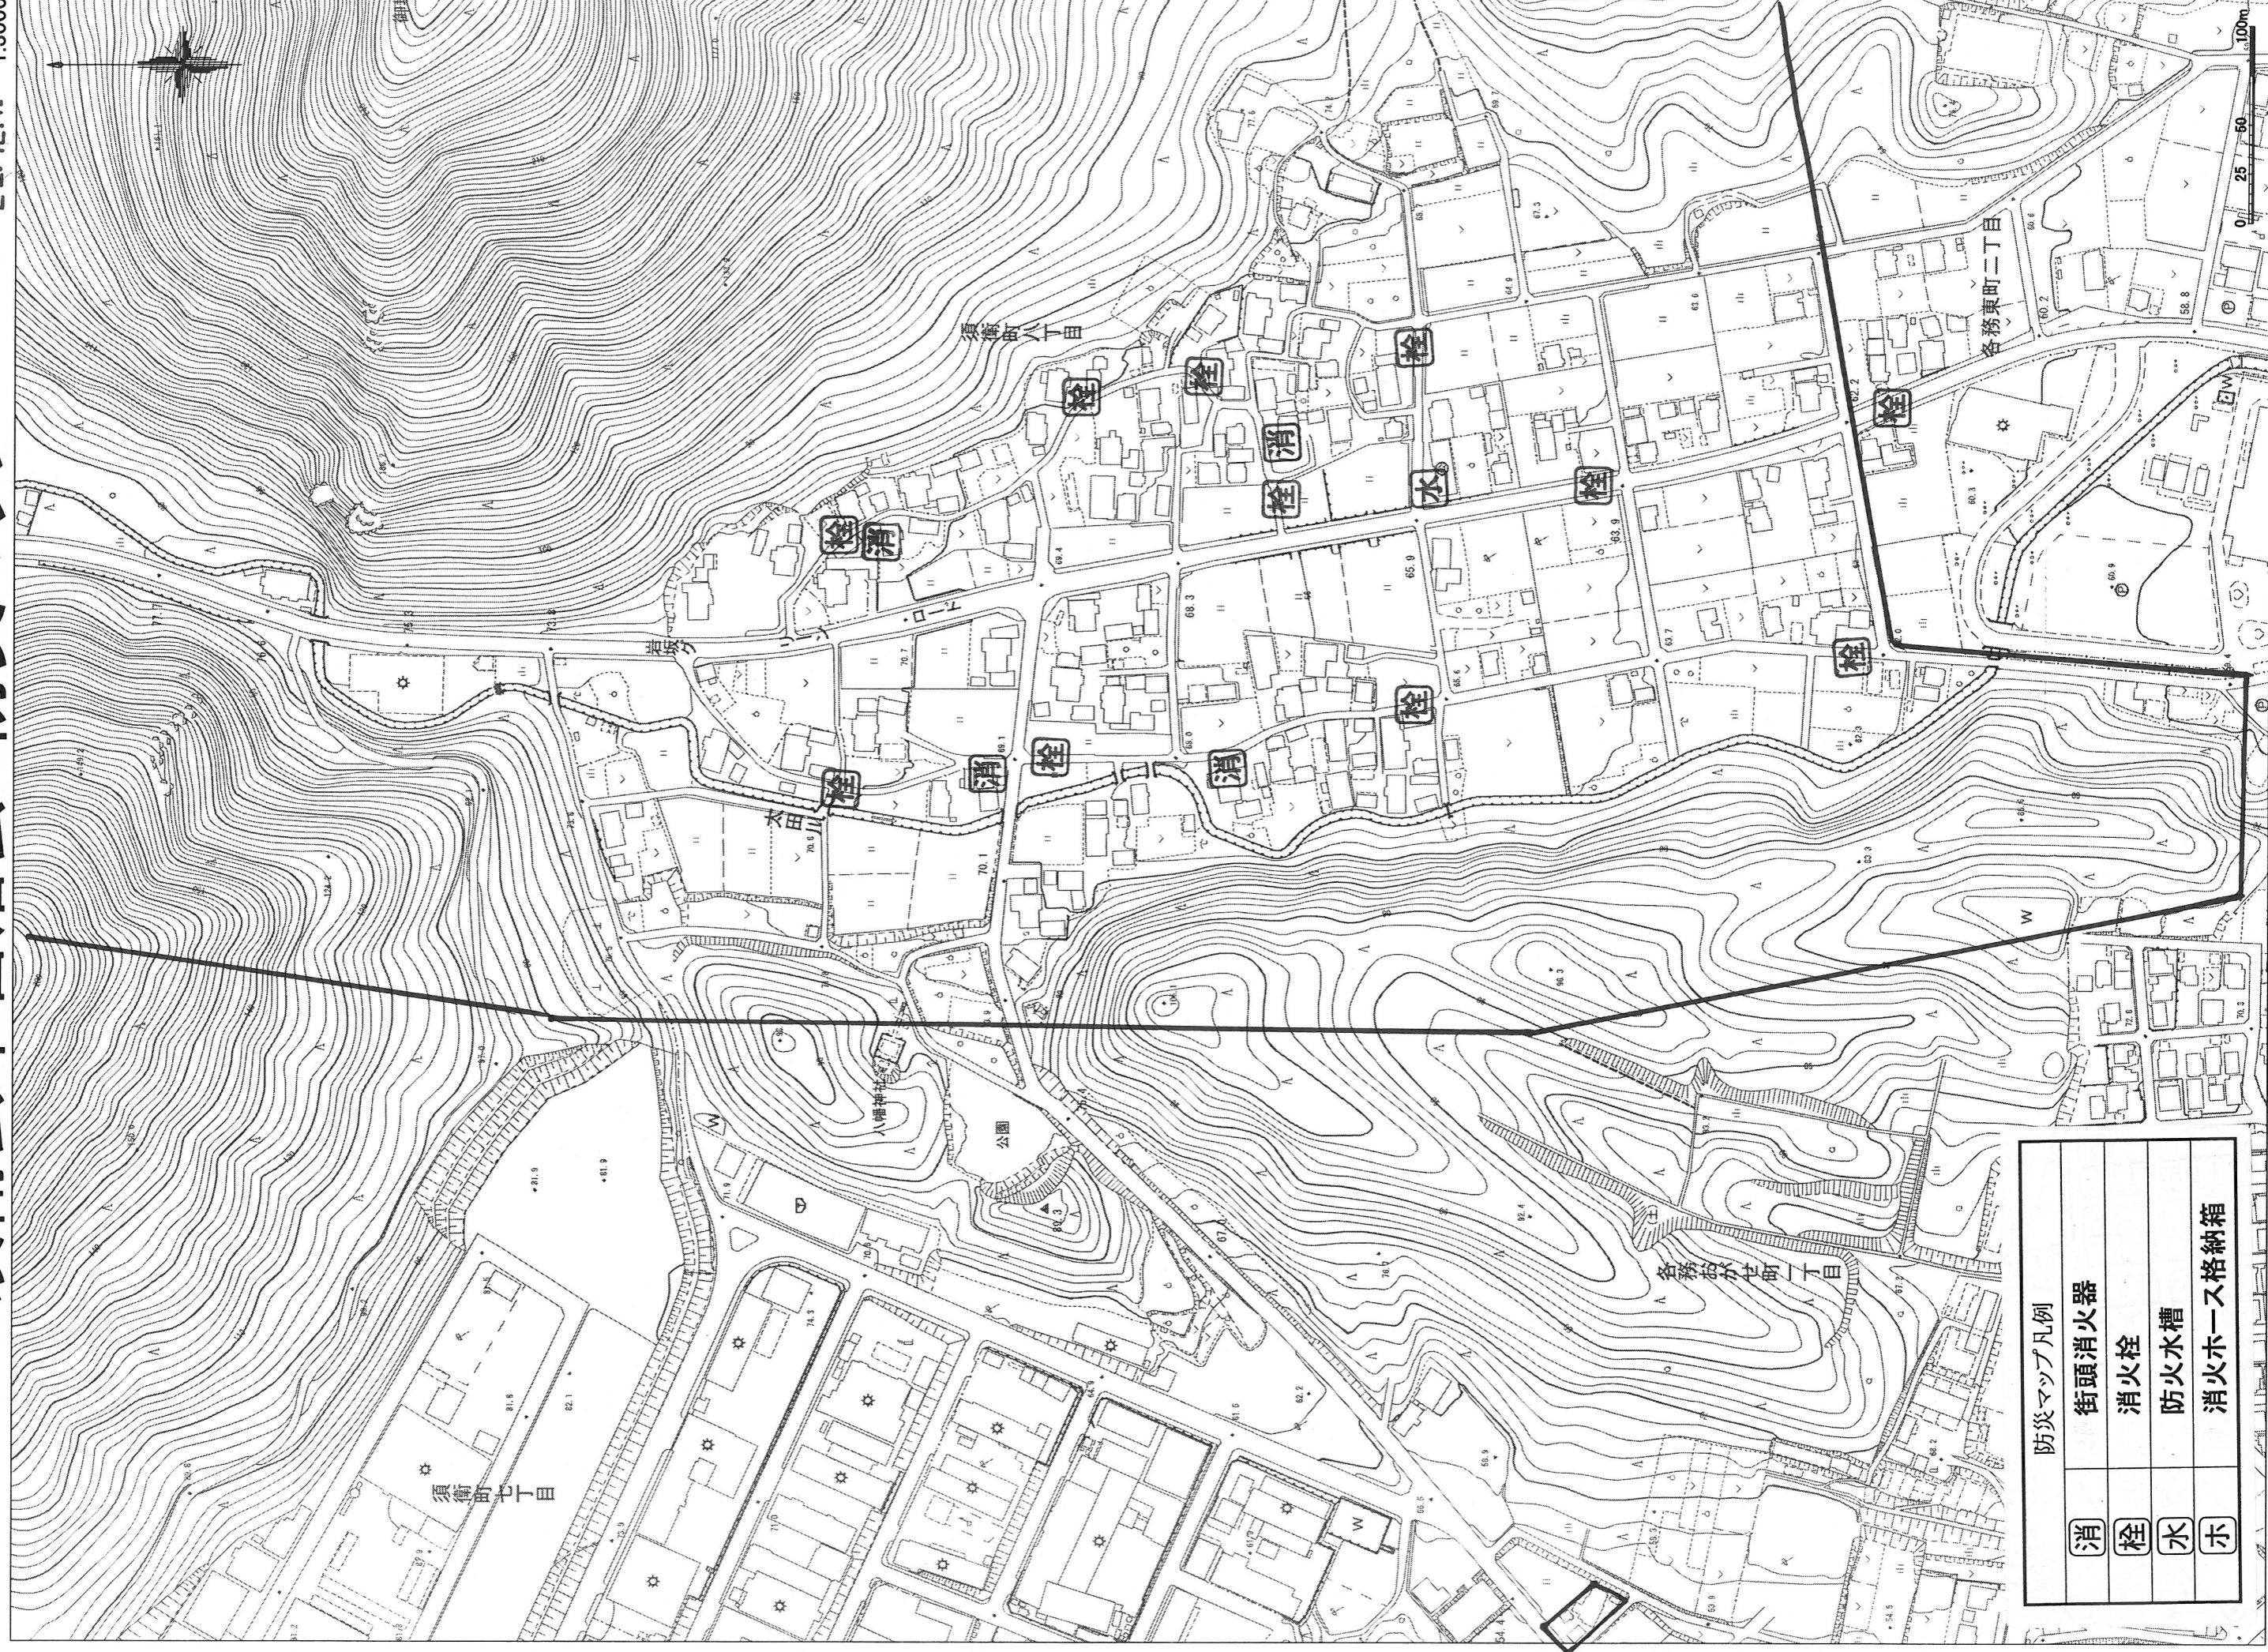

須衛会本自治会 防災マップ

22.12.月 1:3000

防災マップ凡例	
消	街頭消火器
栓	消火栓
水	防火水槽
ホ	消火ホース格納箱