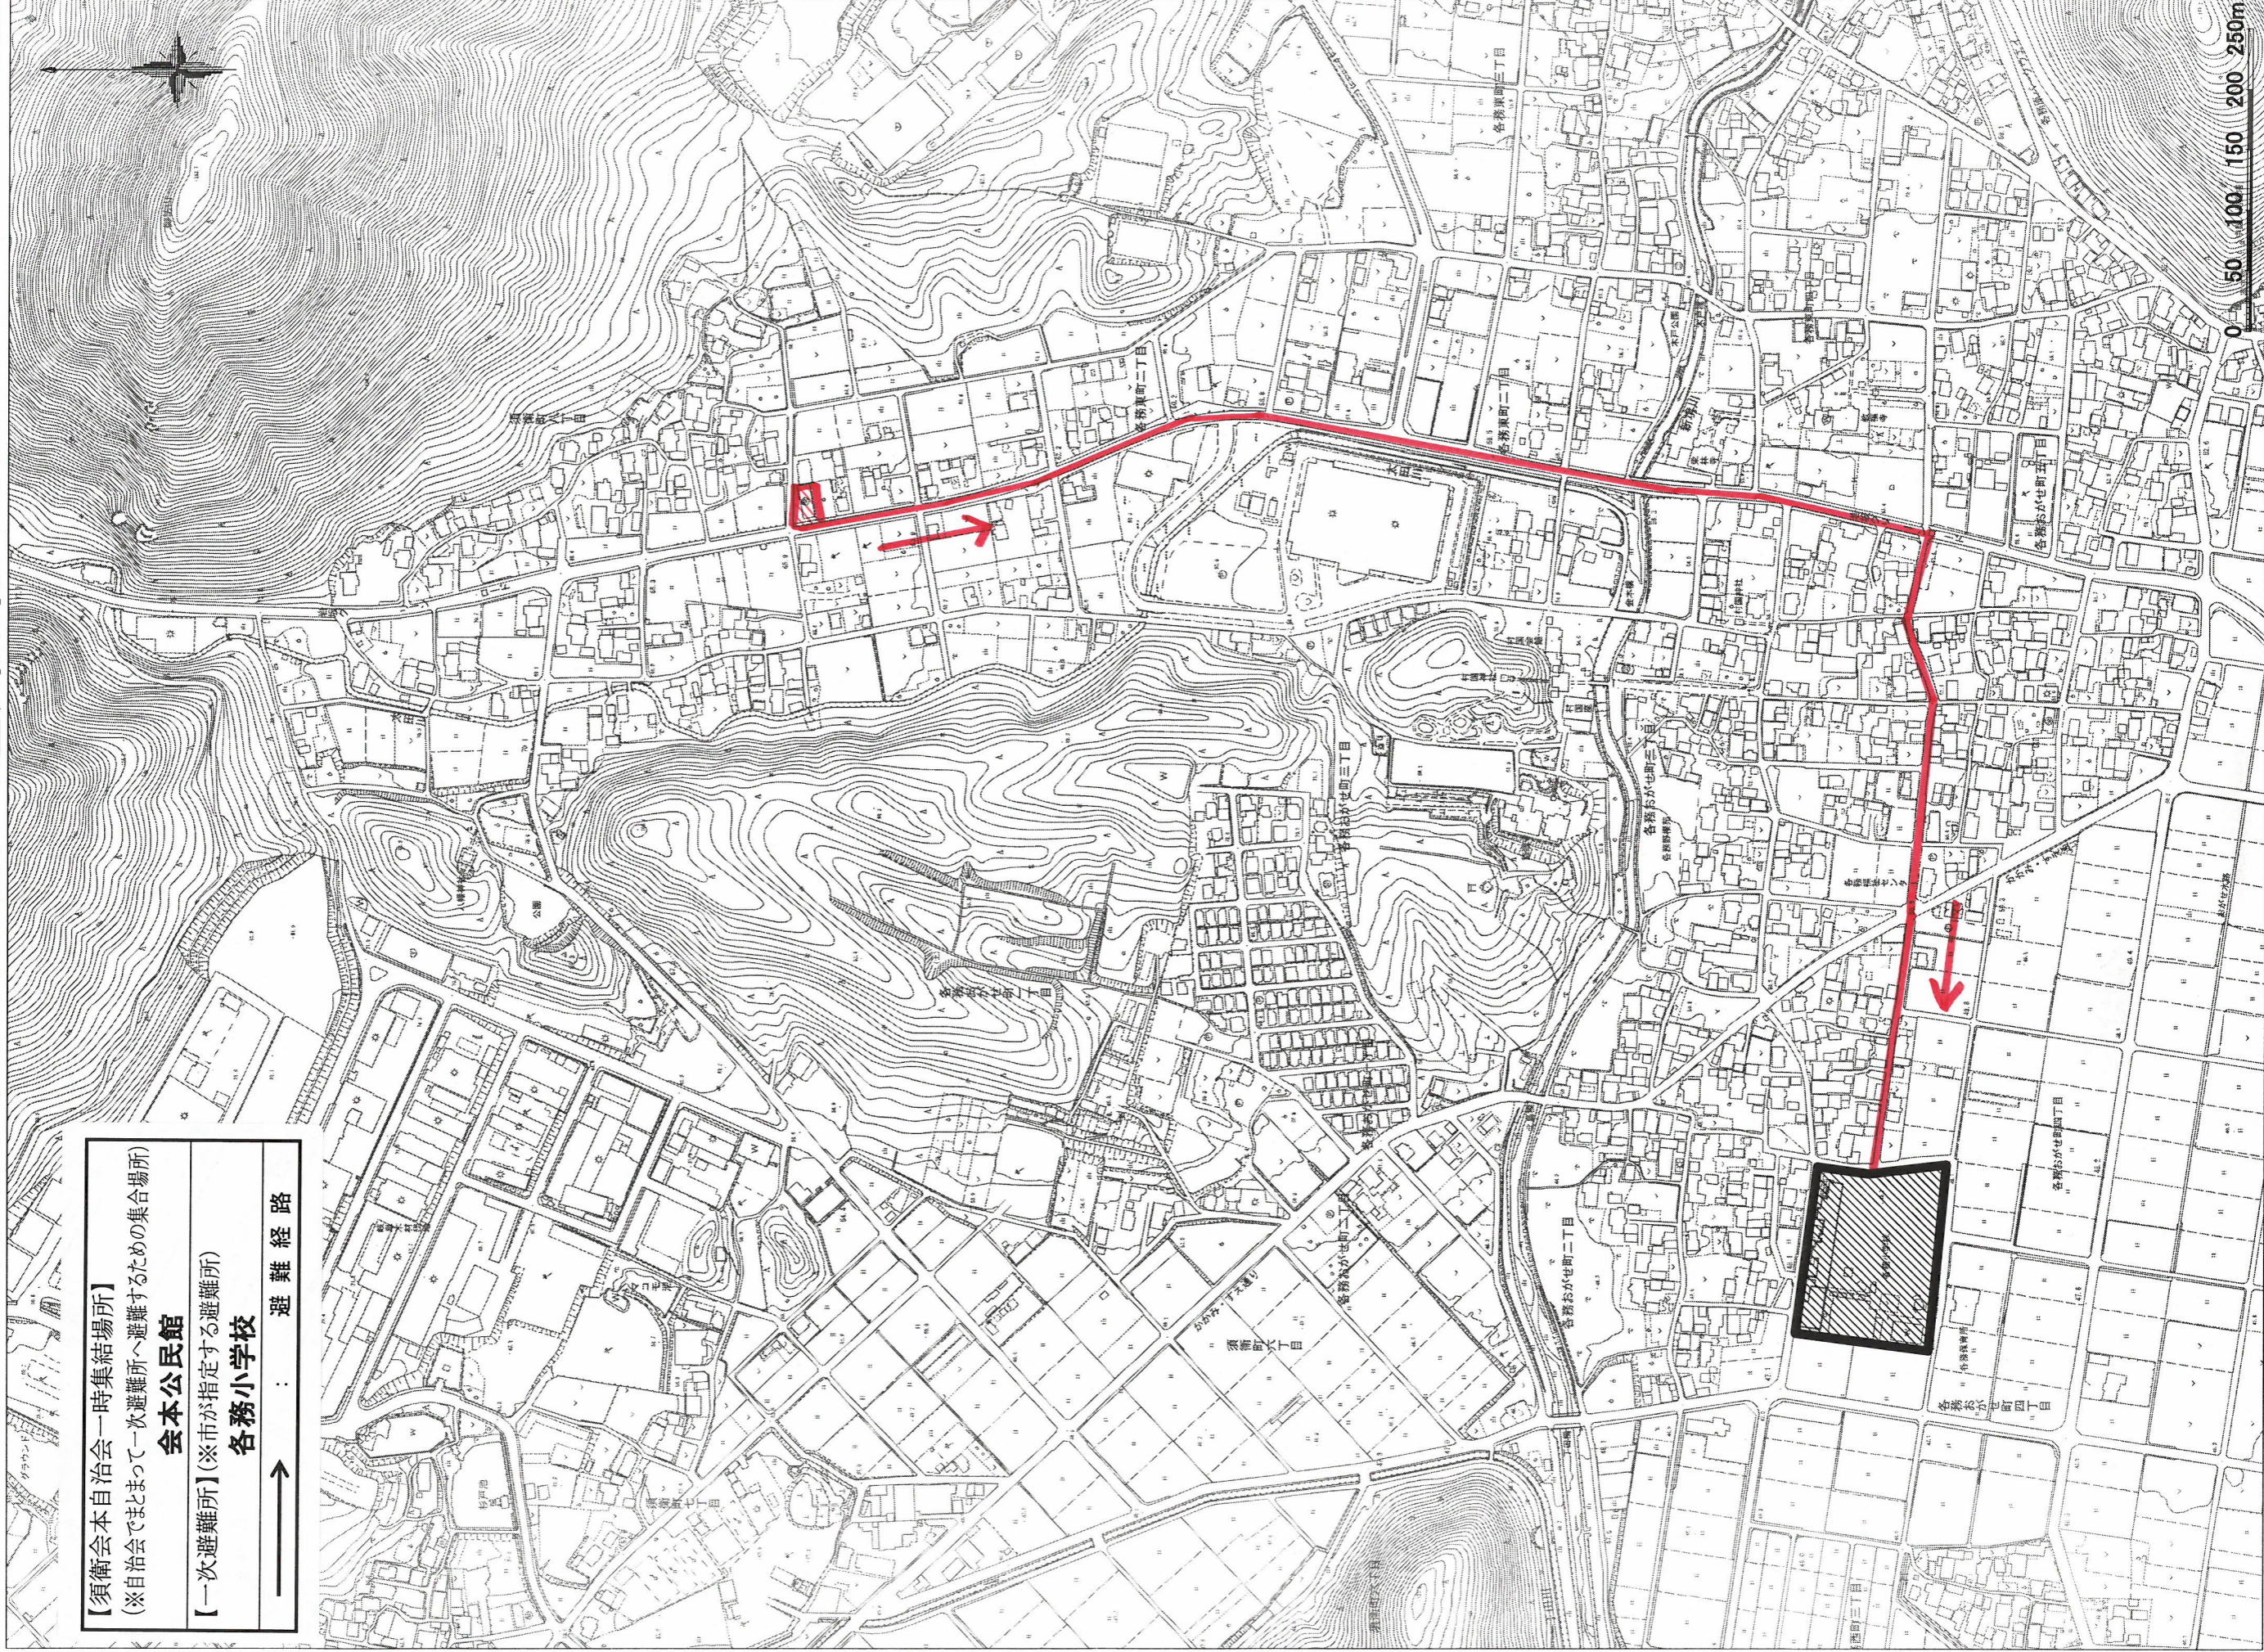

須衛会本自治会 避難路マップ

1:4900

【須衛会本自治会一時集結場所】
（※自治会でまとって一次避難所へ避難するための集合場所）

会本公民館
各務小学校

→ 避難経路

0 50 100 150 200 250m