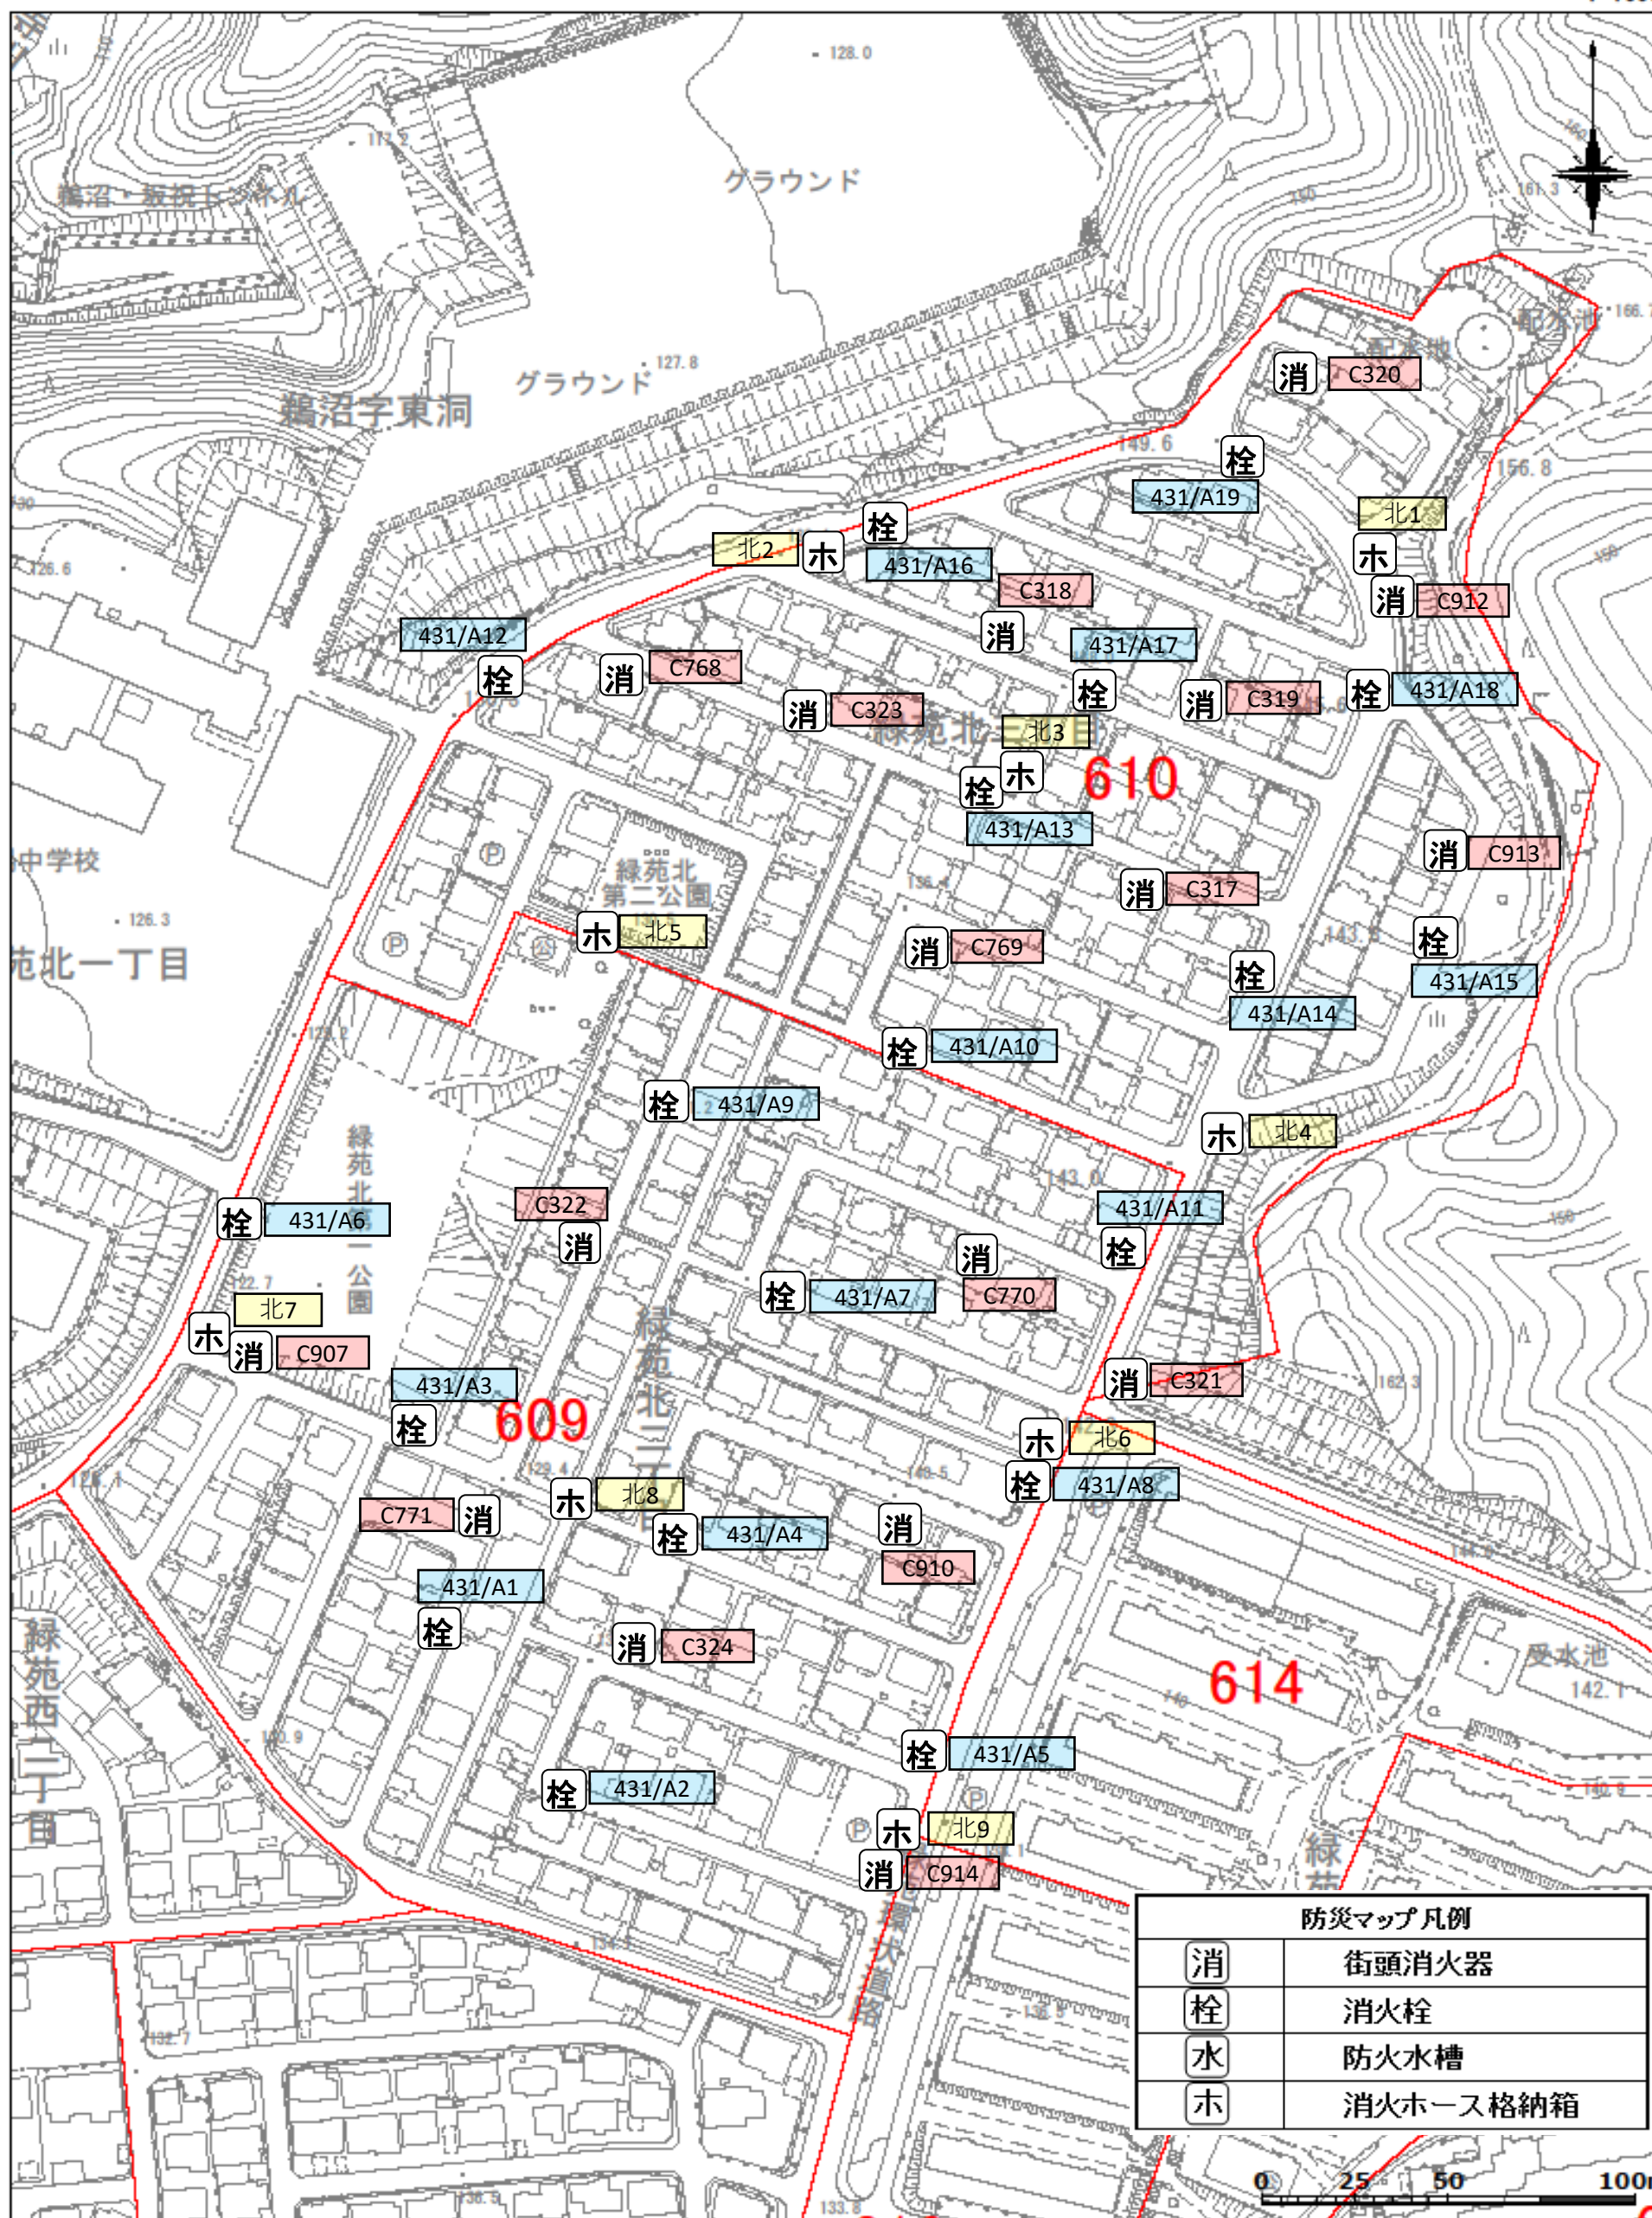

緑苑北地区 防災マップ

1:1600

消	街頭消火器
栓	消火栓
水	防火水槽
ホ	消火ホース格納箱