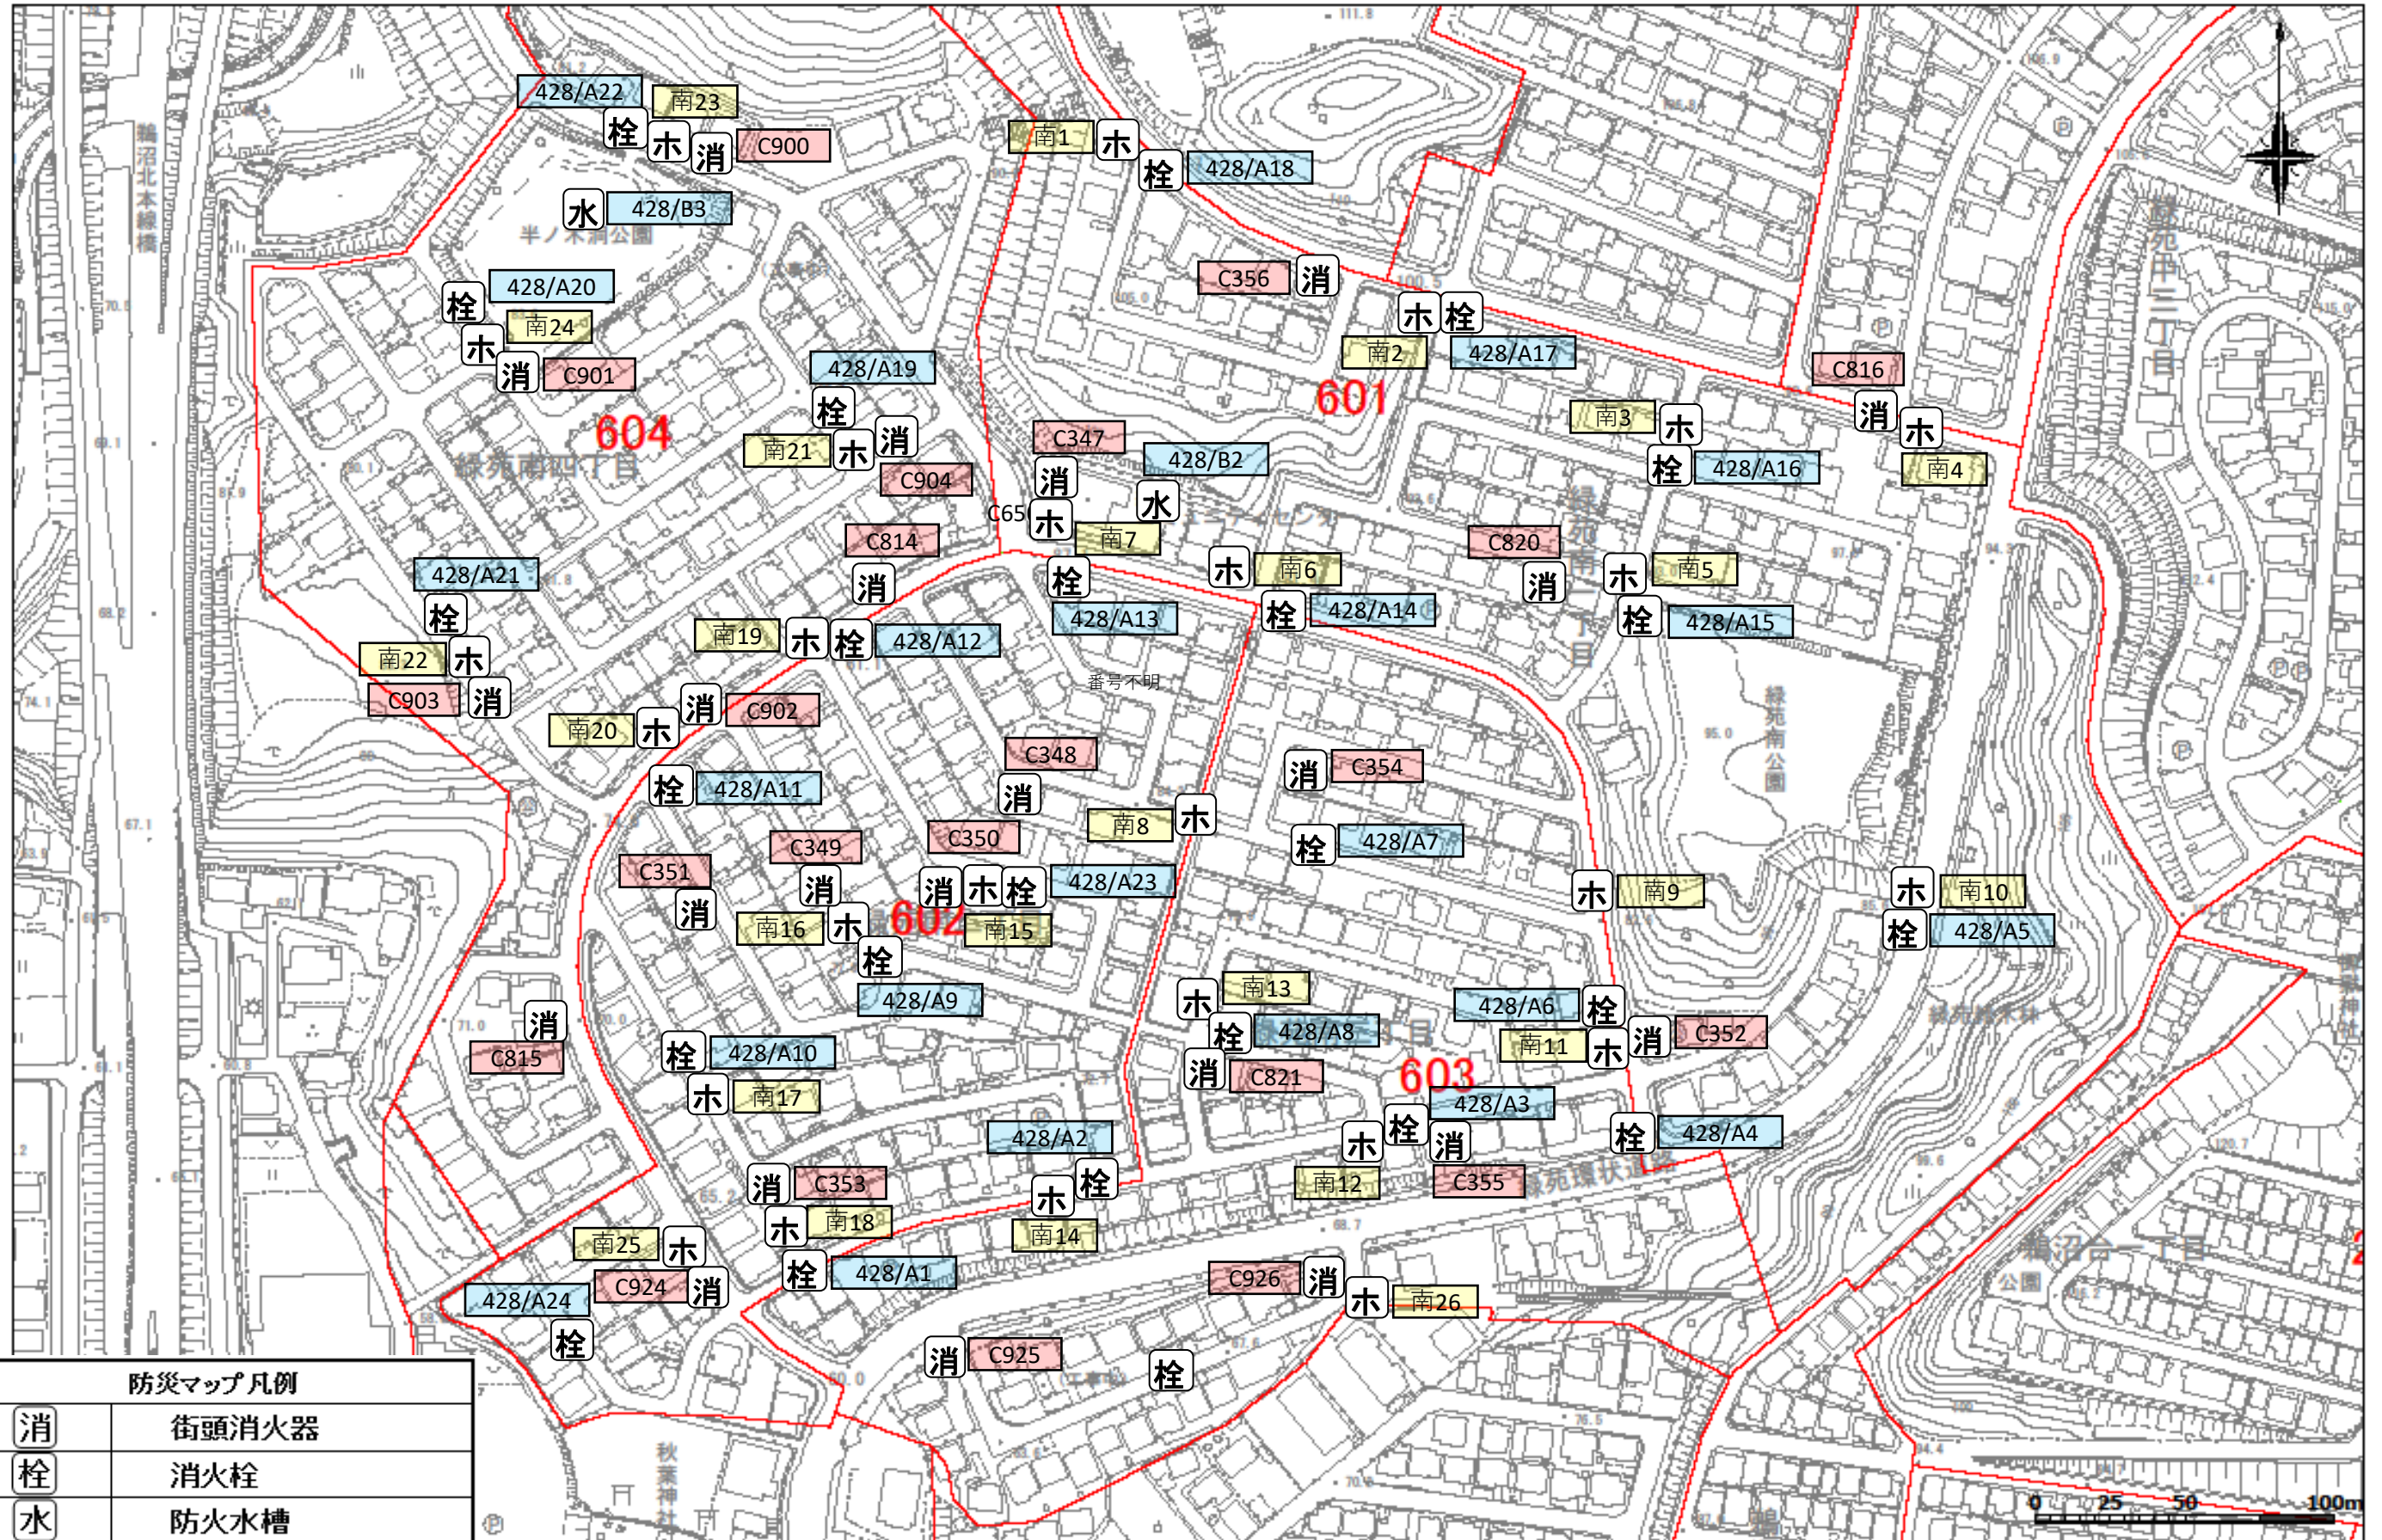

緑苑南／南陽台 防災マップ

1:2000

防災マップ凡例	
消	街頭消火器
栓	消火栓
水	防火水槽
ホ	消火ホース格納箱