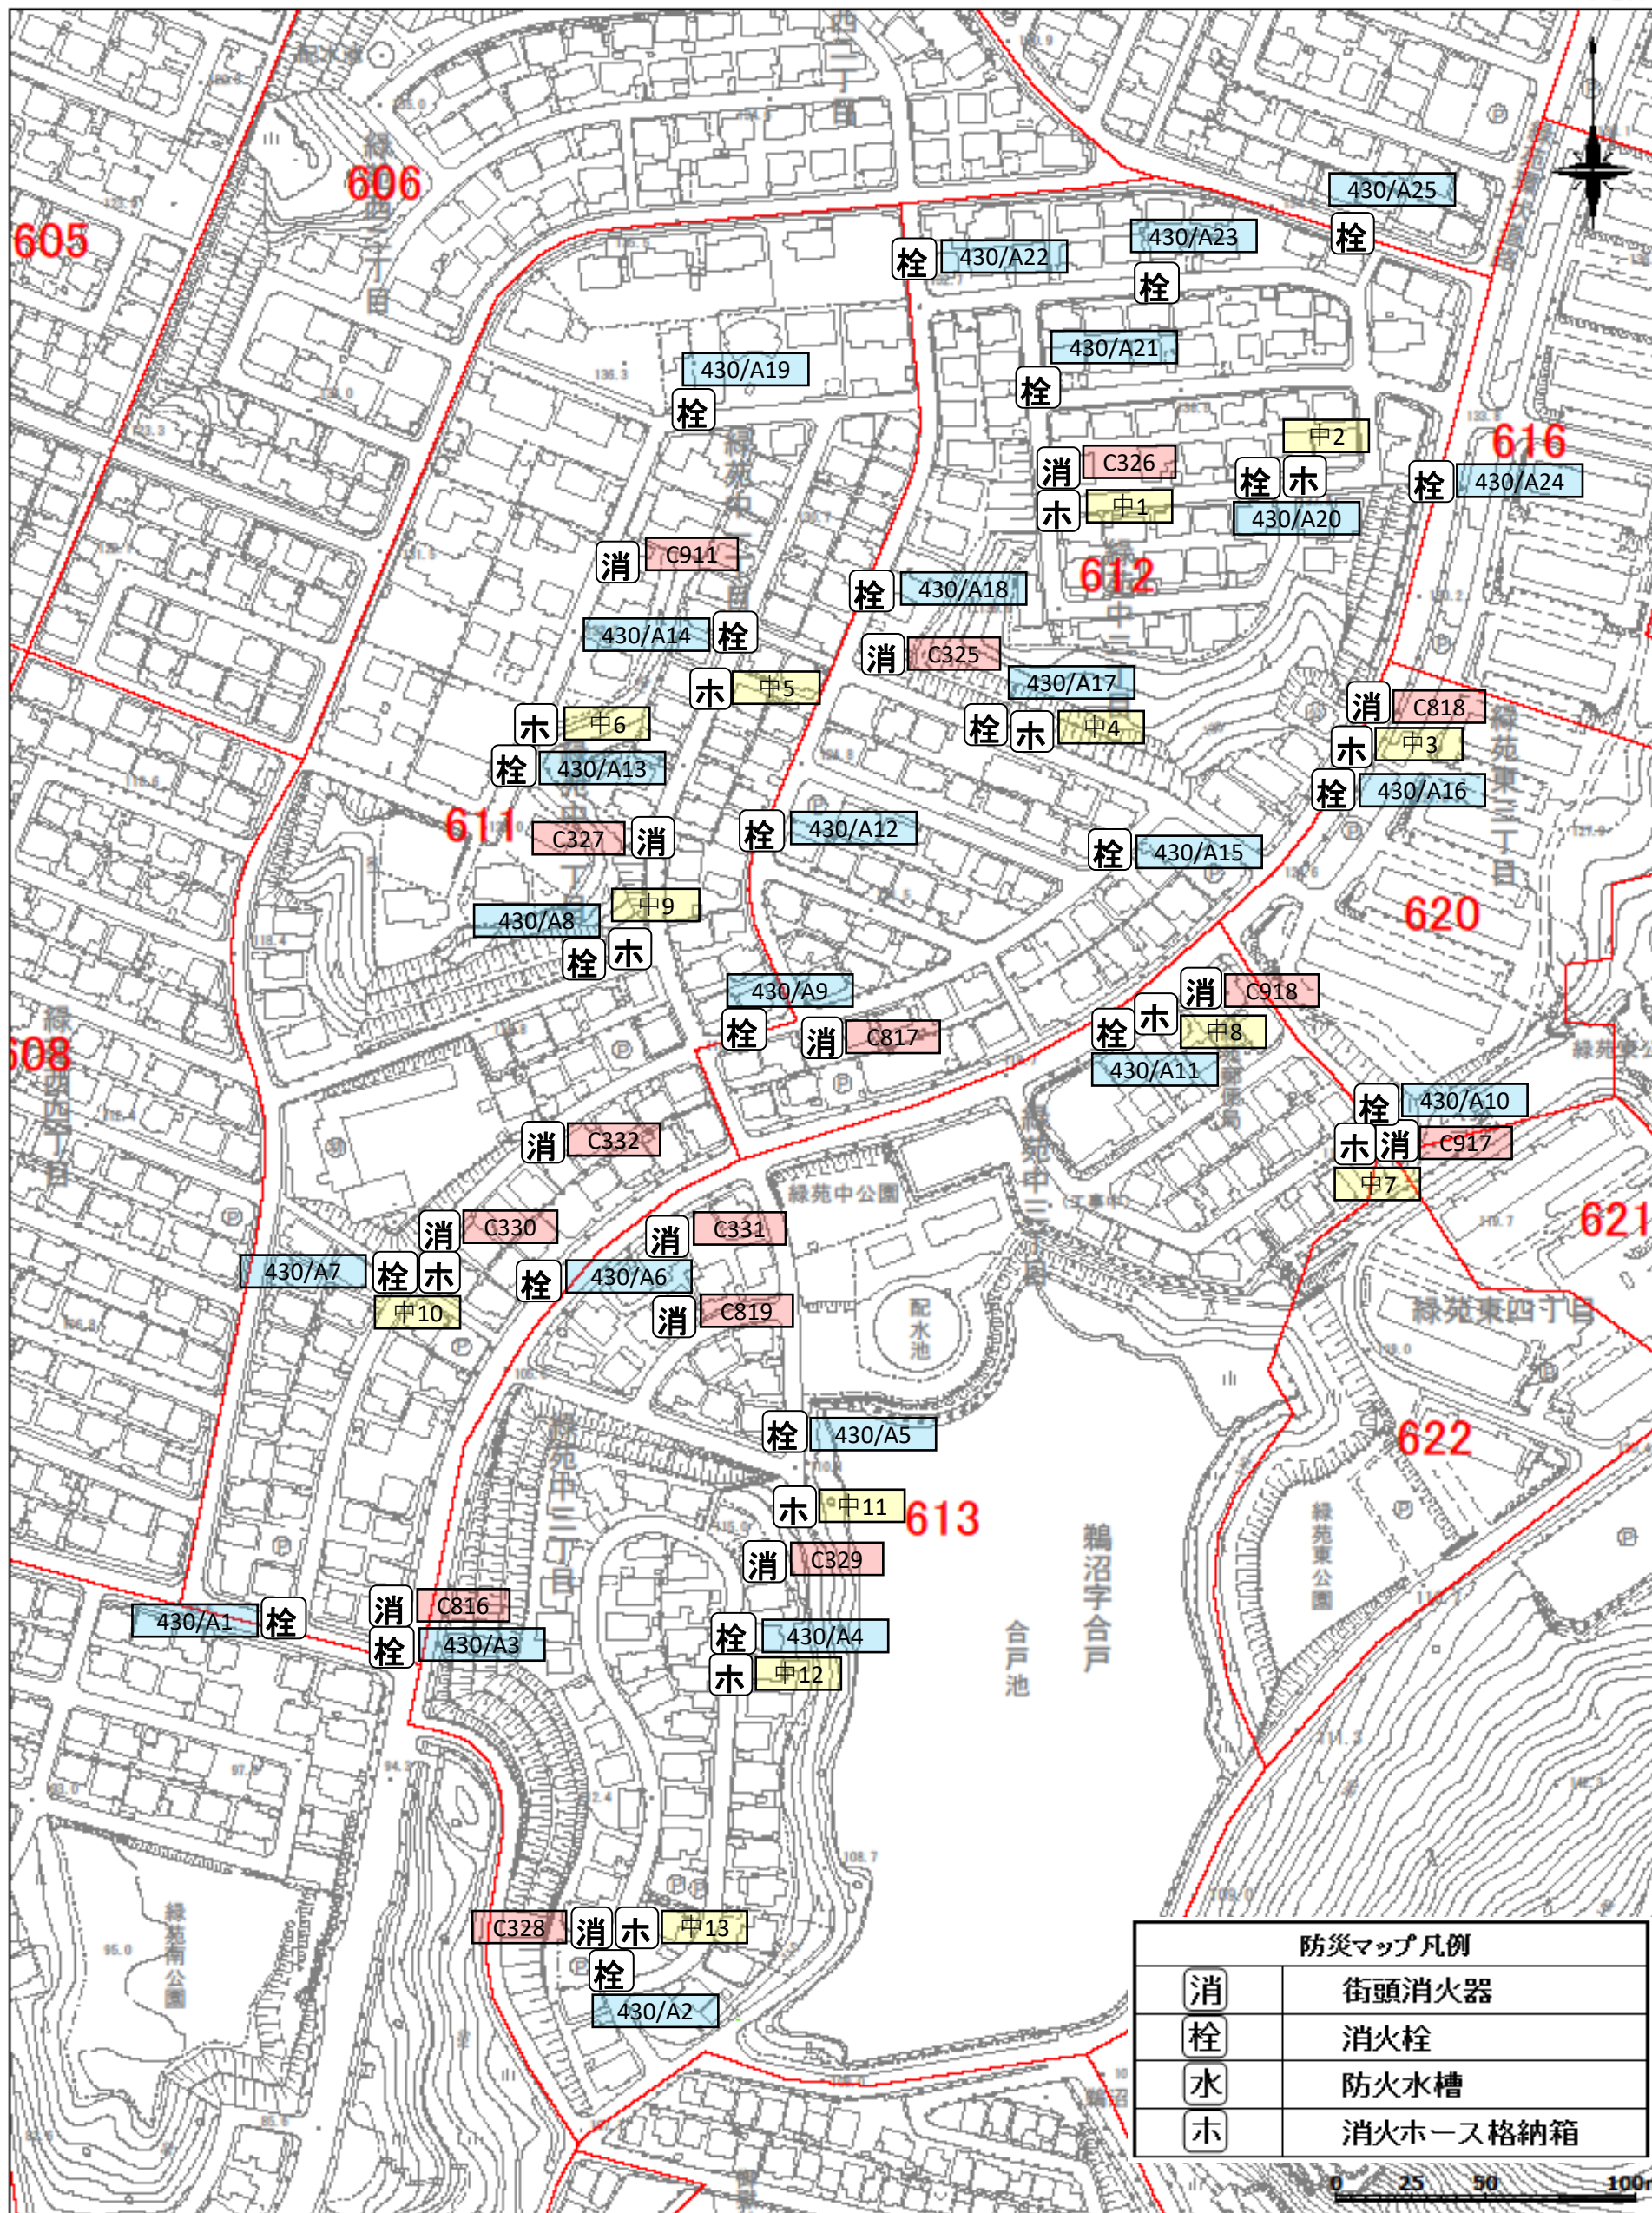

緑苑中地区 防災マップ

1:2000

消	街頭消火器
栓	消火栓
水	防火水槽
ホ	消火ホース格納箱

0 25 50 100m