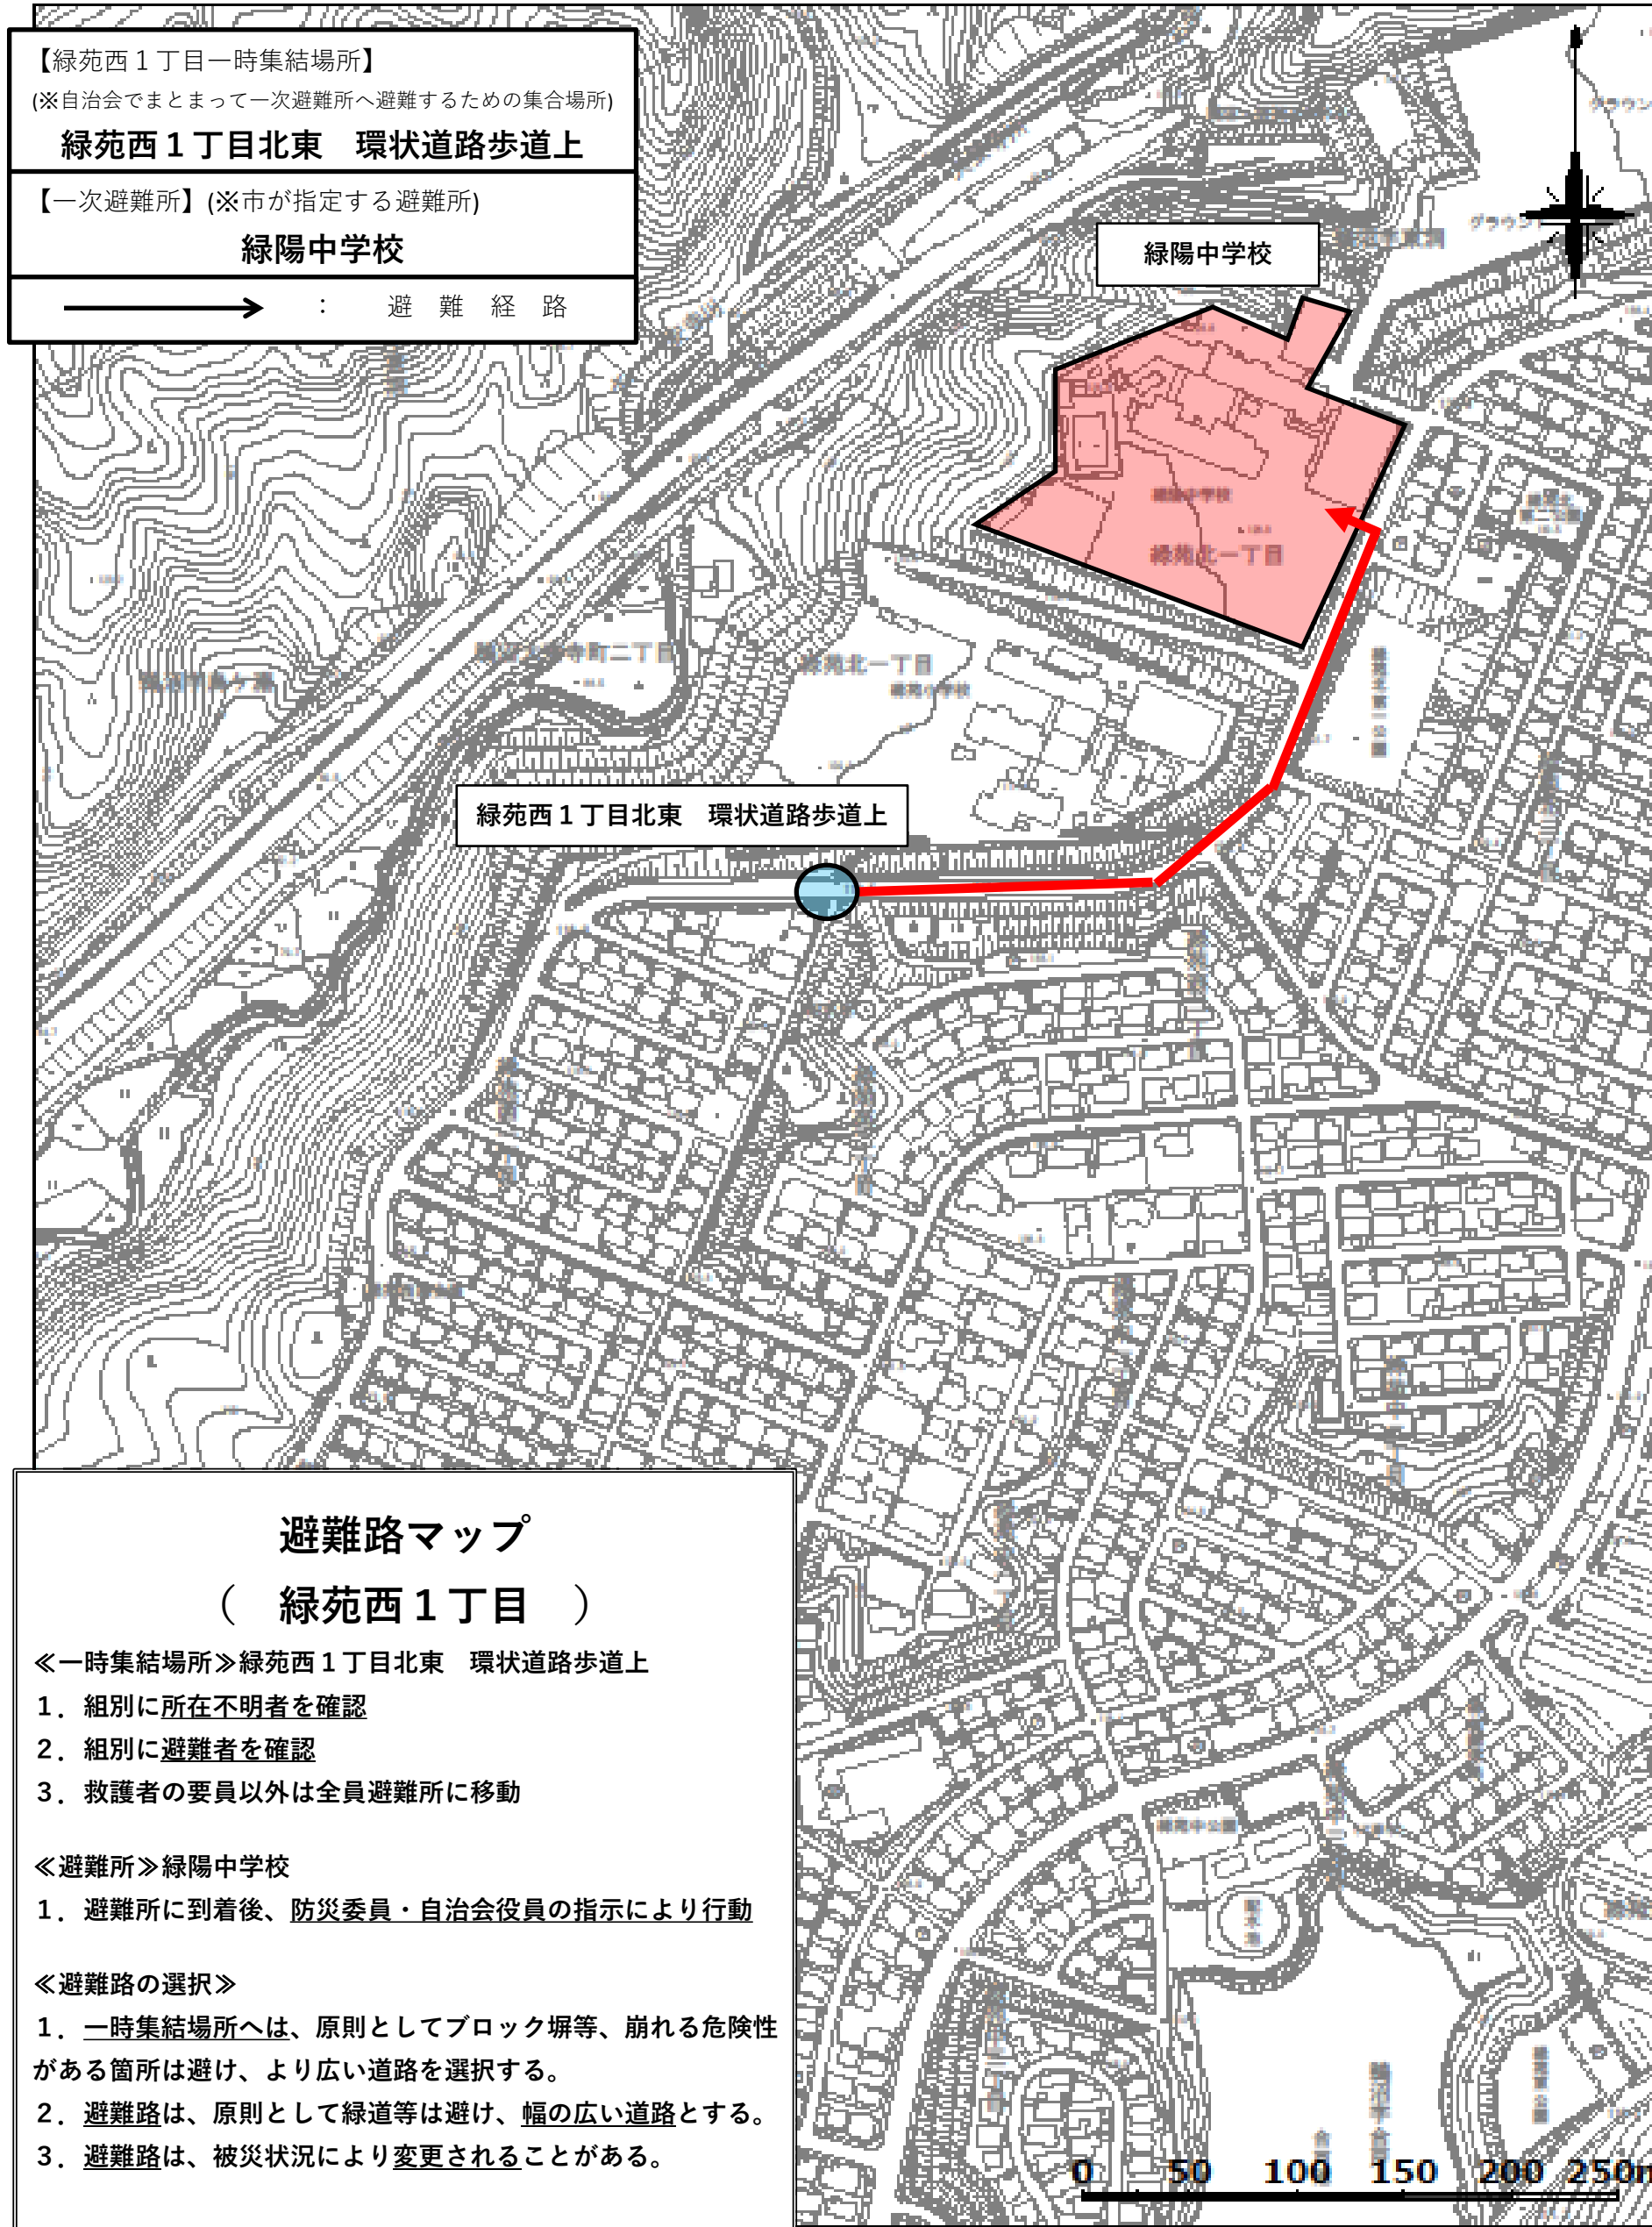

緑苑西1丁目自治会 避難路マップ

1:4000

避難路マップ (緑苑西1丁目)

≪一時集結場所≫緑苑西1丁目北東 環状道路歩道上

1. 組別に所在不明者を確認
2. 組別に避難者を確認
3. 救護者の要員以外は全員避難所に移動

≪避難所≫緑陽中学校

1. 避難所に到着後、防災委員・自治会役員の指示により行動

≪避難路の選択≫

1. 一時集結場所へは、原則としてブロック塀等、崩れる危険性がある箇所は避け、より広い道路を選択する。
2. 避難路は、原則として緑道等は避け、幅の広い道路とする。
3. 避難路は、被災状況により変更されることがある。