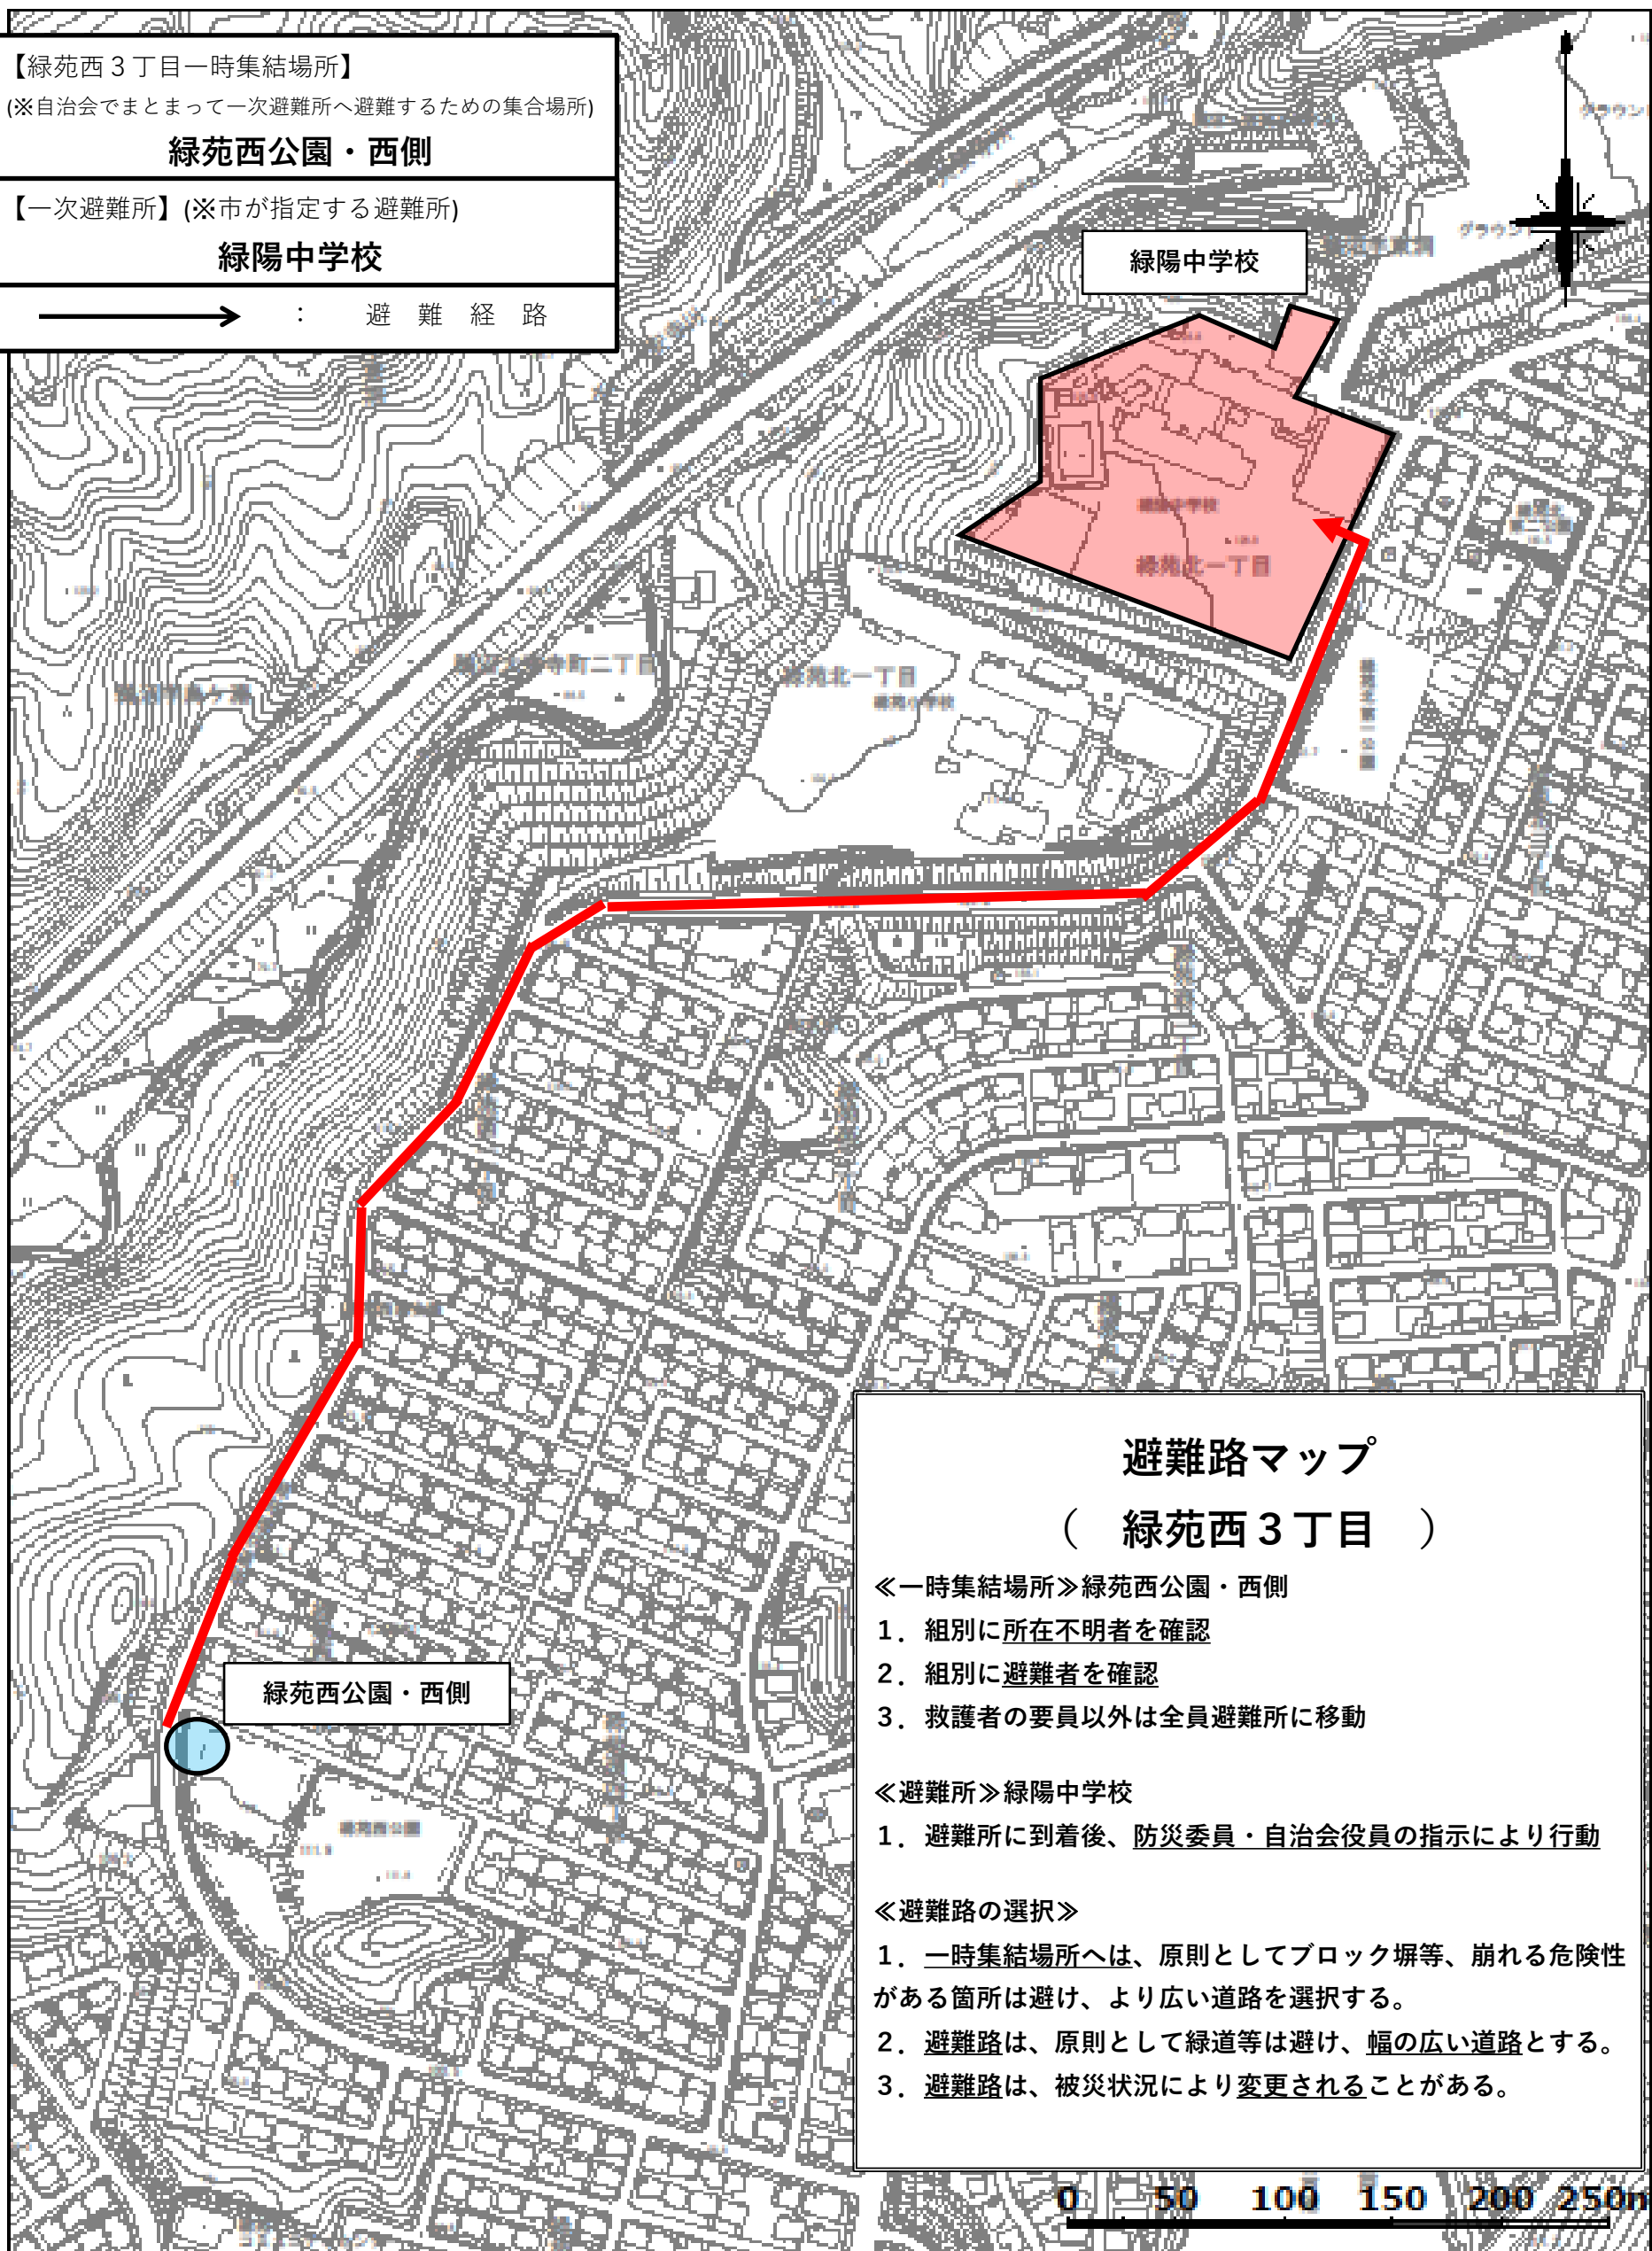

緑苑西3丁目自治会 避難路マップ

1:4000

【緑苑西3丁目一時集結場所】
 (※自治会でまとまって一次避難所へ避難するための集合場所)
緑苑西公園・西側

【一次避難所】(※市が指定する避難所)
緑陽中学校

→ : 避難経路

避難路マップ (緑苑西3丁目)

《一時集結場所》緑苑西公園・西側

1. 組別に所在不明者を確認
2. 組別に避難者を確認
3. 救護者の要員以外は全員避難所に移動

《避難所》緑陽中学校

1. 避難所に到着後、防災委員・自治会役員の指示により行動

《避難路の選択》

1. 一時集結場所へは、原則としてブロック塀等、崩れる危険性がある箇所は避け、より広い道路を選択する。
2. 避難路は、原則として緑道等は避け、幅の広い道路とする。
3. 避難路は、被災状況により変更されることがある。

0 50 100 150 200 250m