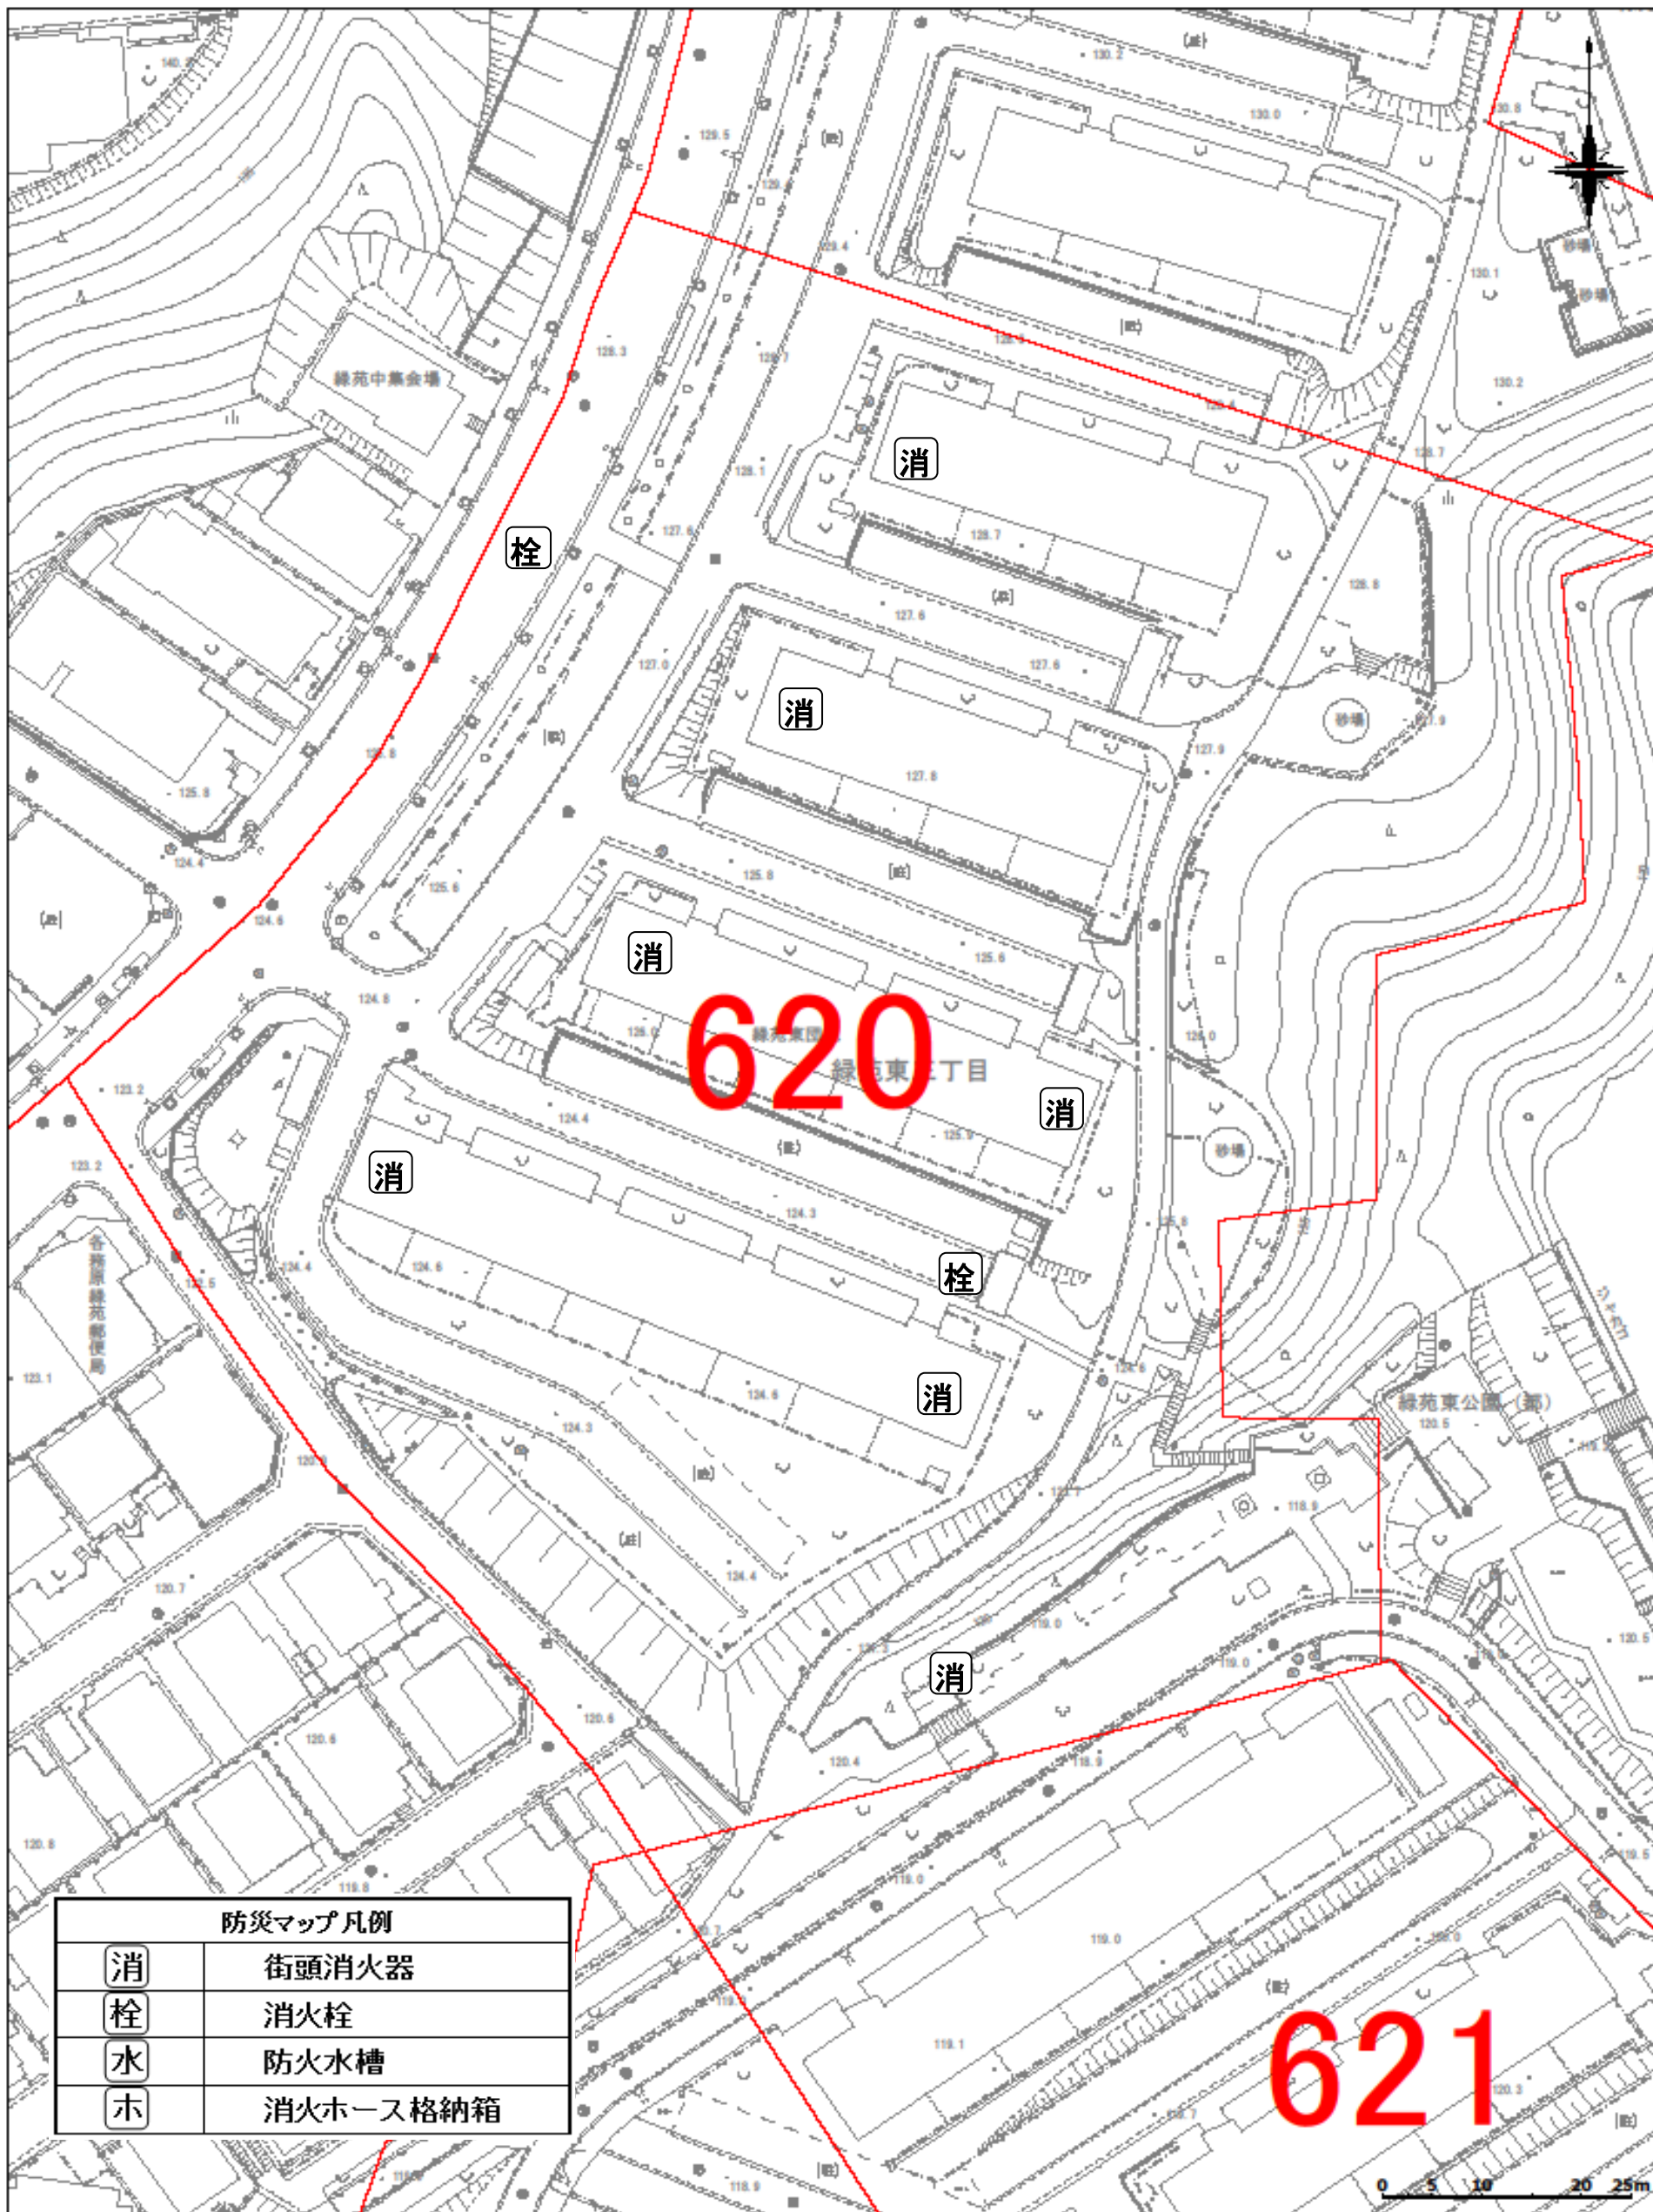

緑東第1自治会 防災マップ

1:600

防災マップ凡例	
消	街頭消火器
栓	消火栓
水	防火水槽
ホ	消火ホース格納箱