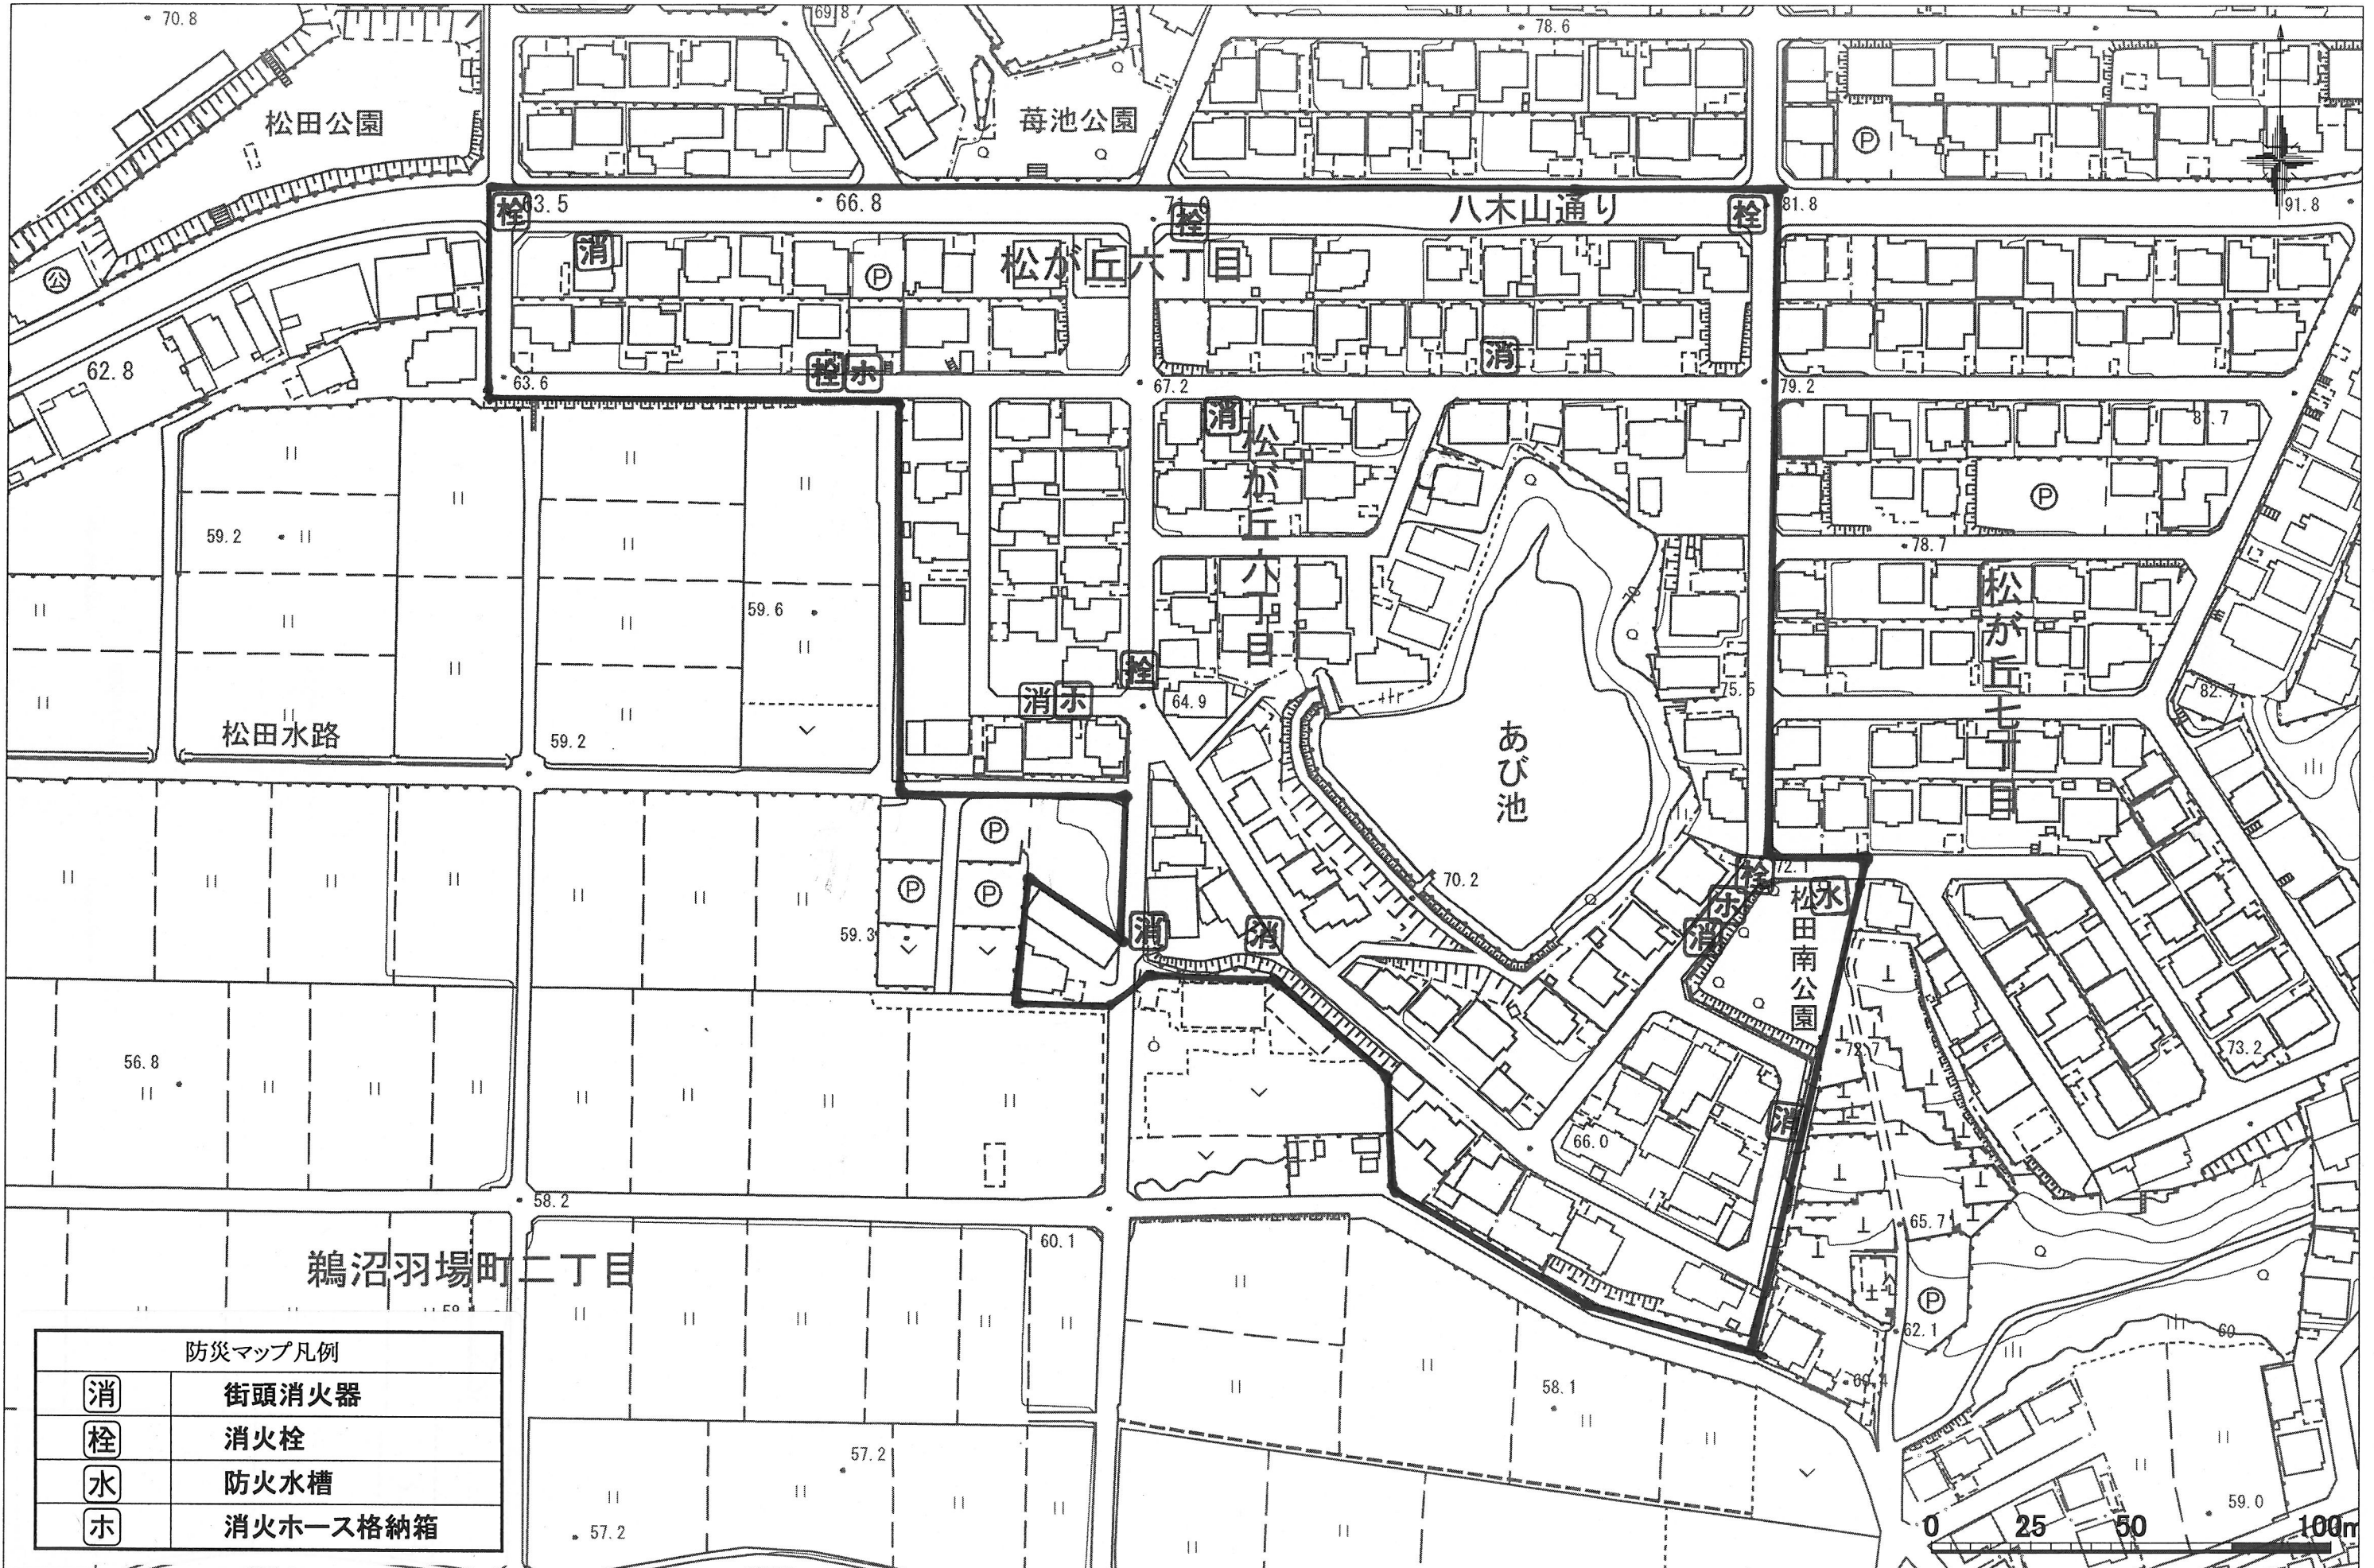

松が丘6丁目自治会 防災マップ

24. 9. 月 1:1500

防災マップ凡例	
消	街頭消火器
栓	消火栓
水	防火水槽
ホ	消火ホース格納箱