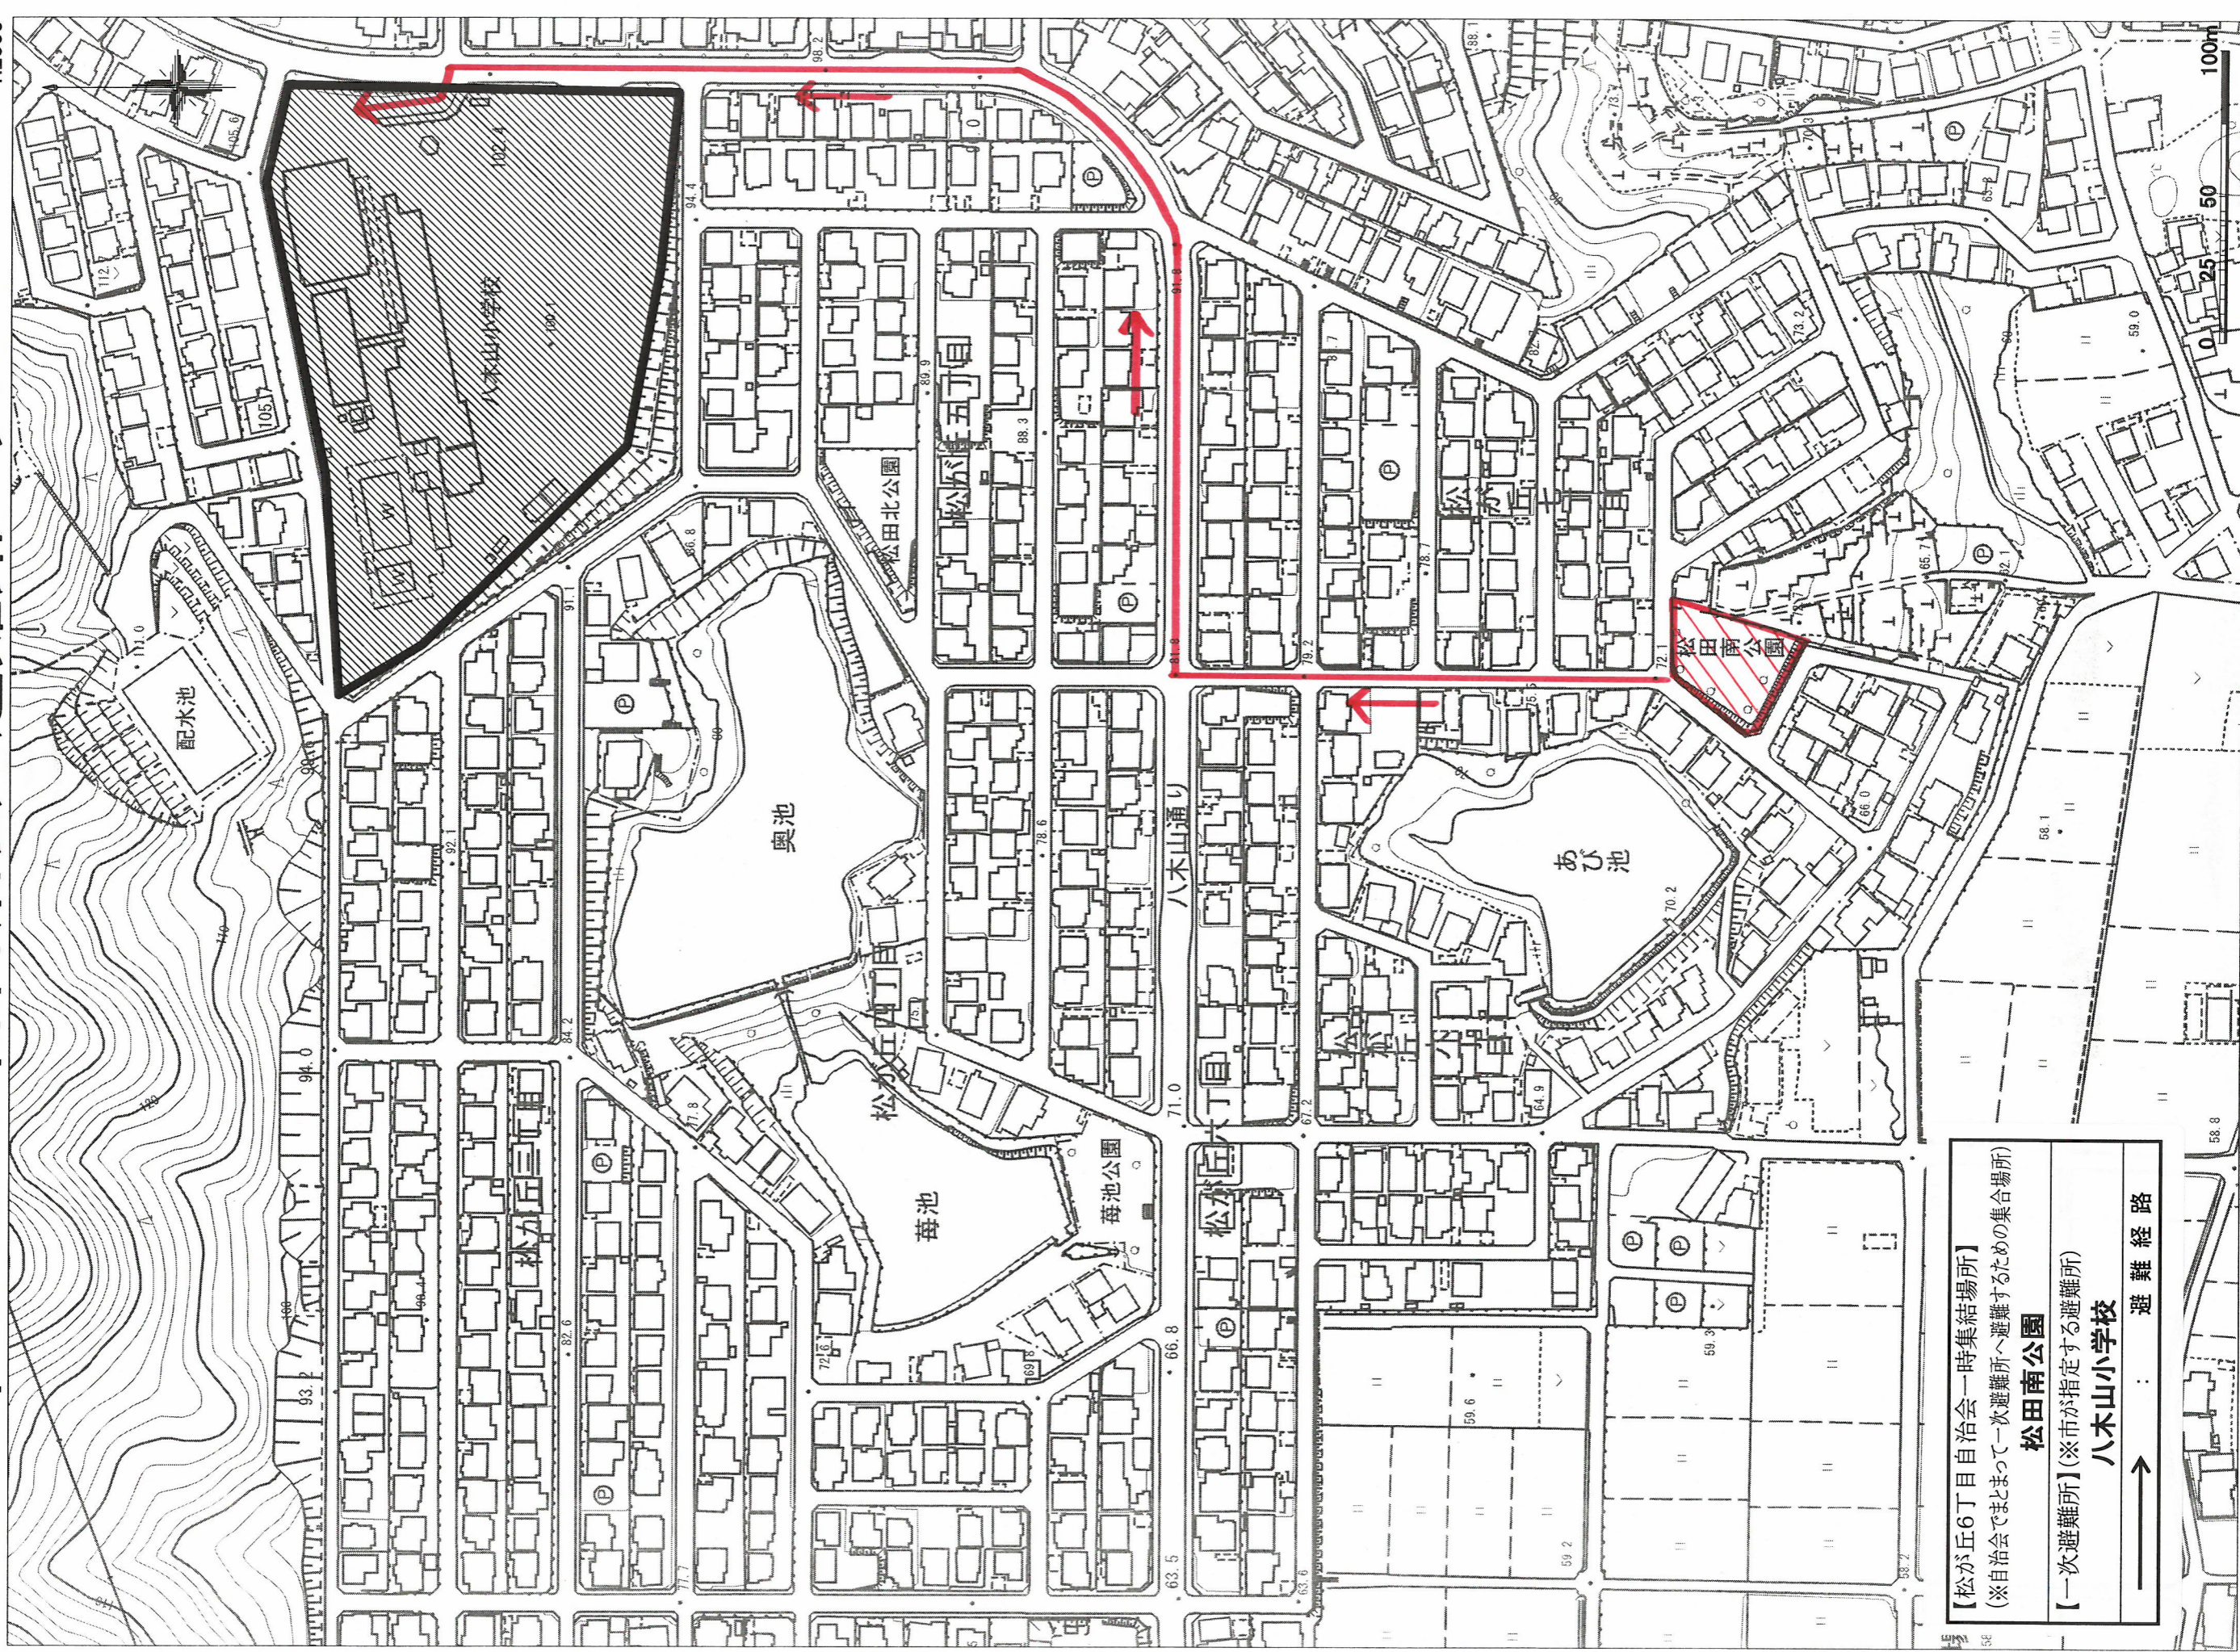

# 松が丘6丁目自治会 避難路マップ

1:2000

100m

50

25

58.8