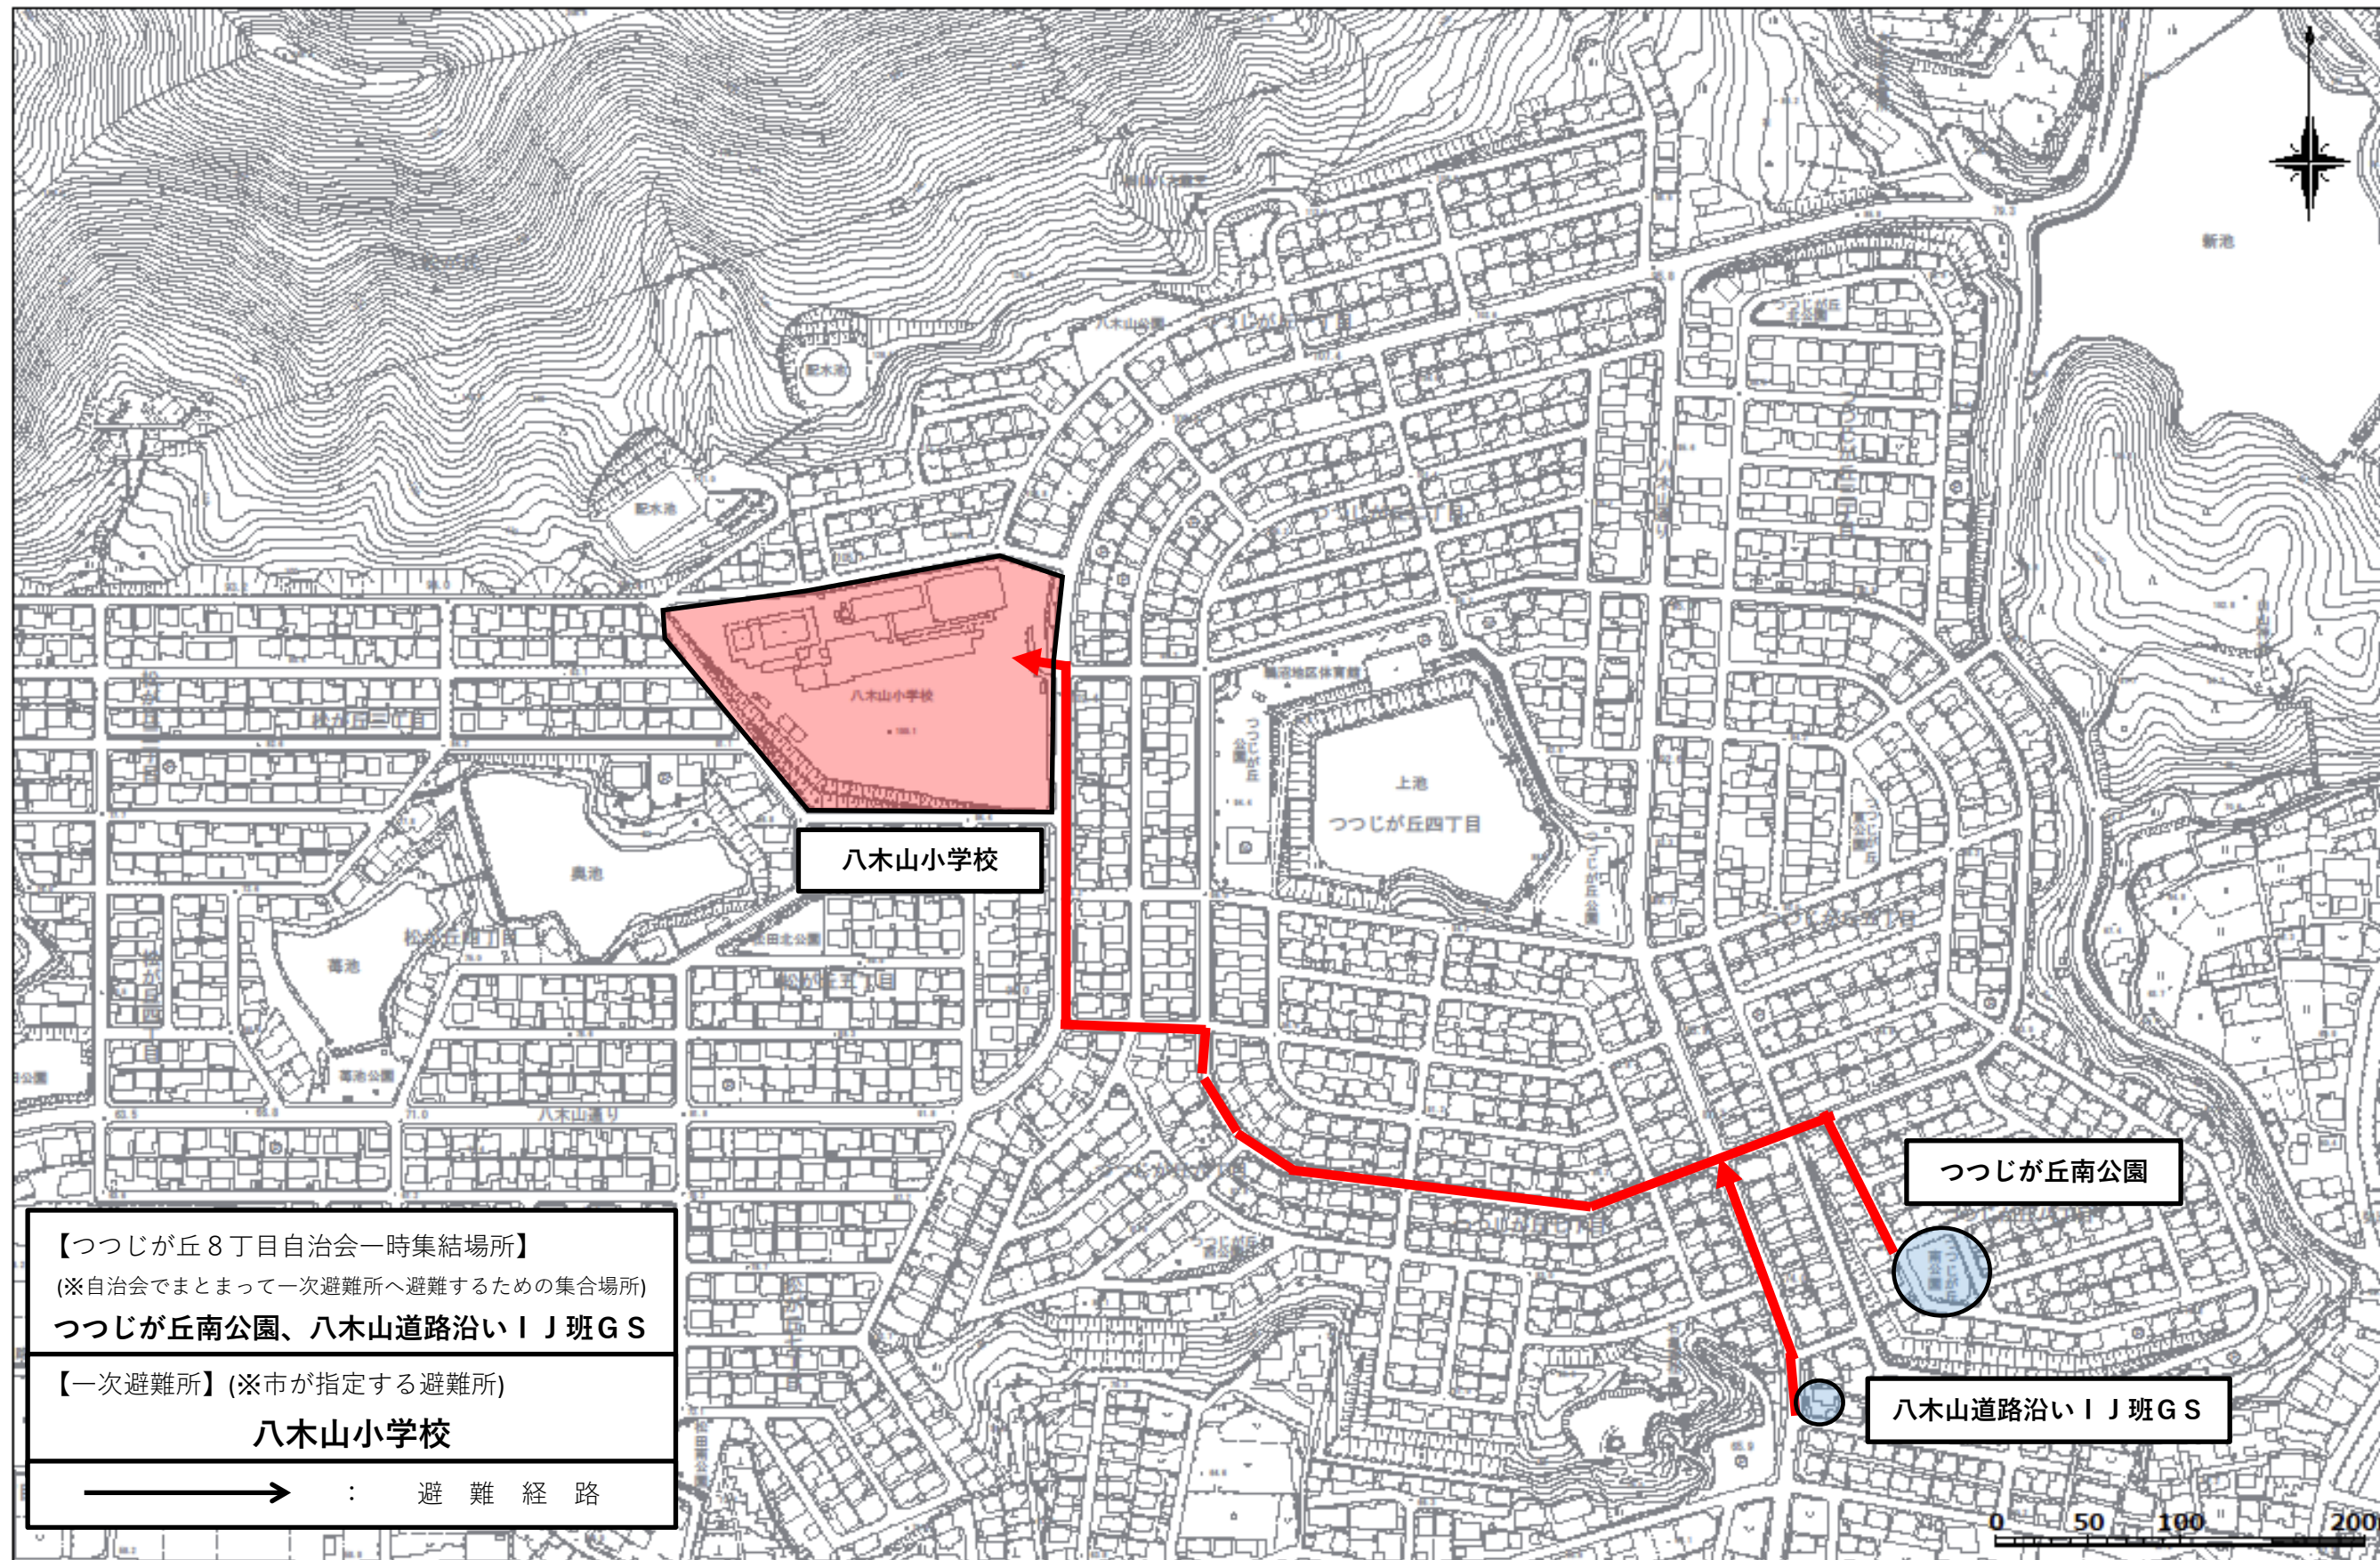

# つつじが丘8丁目自治会 避難路マップ

1:3300

【つつじが丘8丁目自治会一時集結場所】  
(※自治会でまとまって一次避難所へ避難するための集合場所)  
つつじが丘南公園、八木山道路沿いI J班GS

【一次避難所】(※市が指定する避難所)  
**八木山小学校**

→ : 避難経路

0 50 100 200m