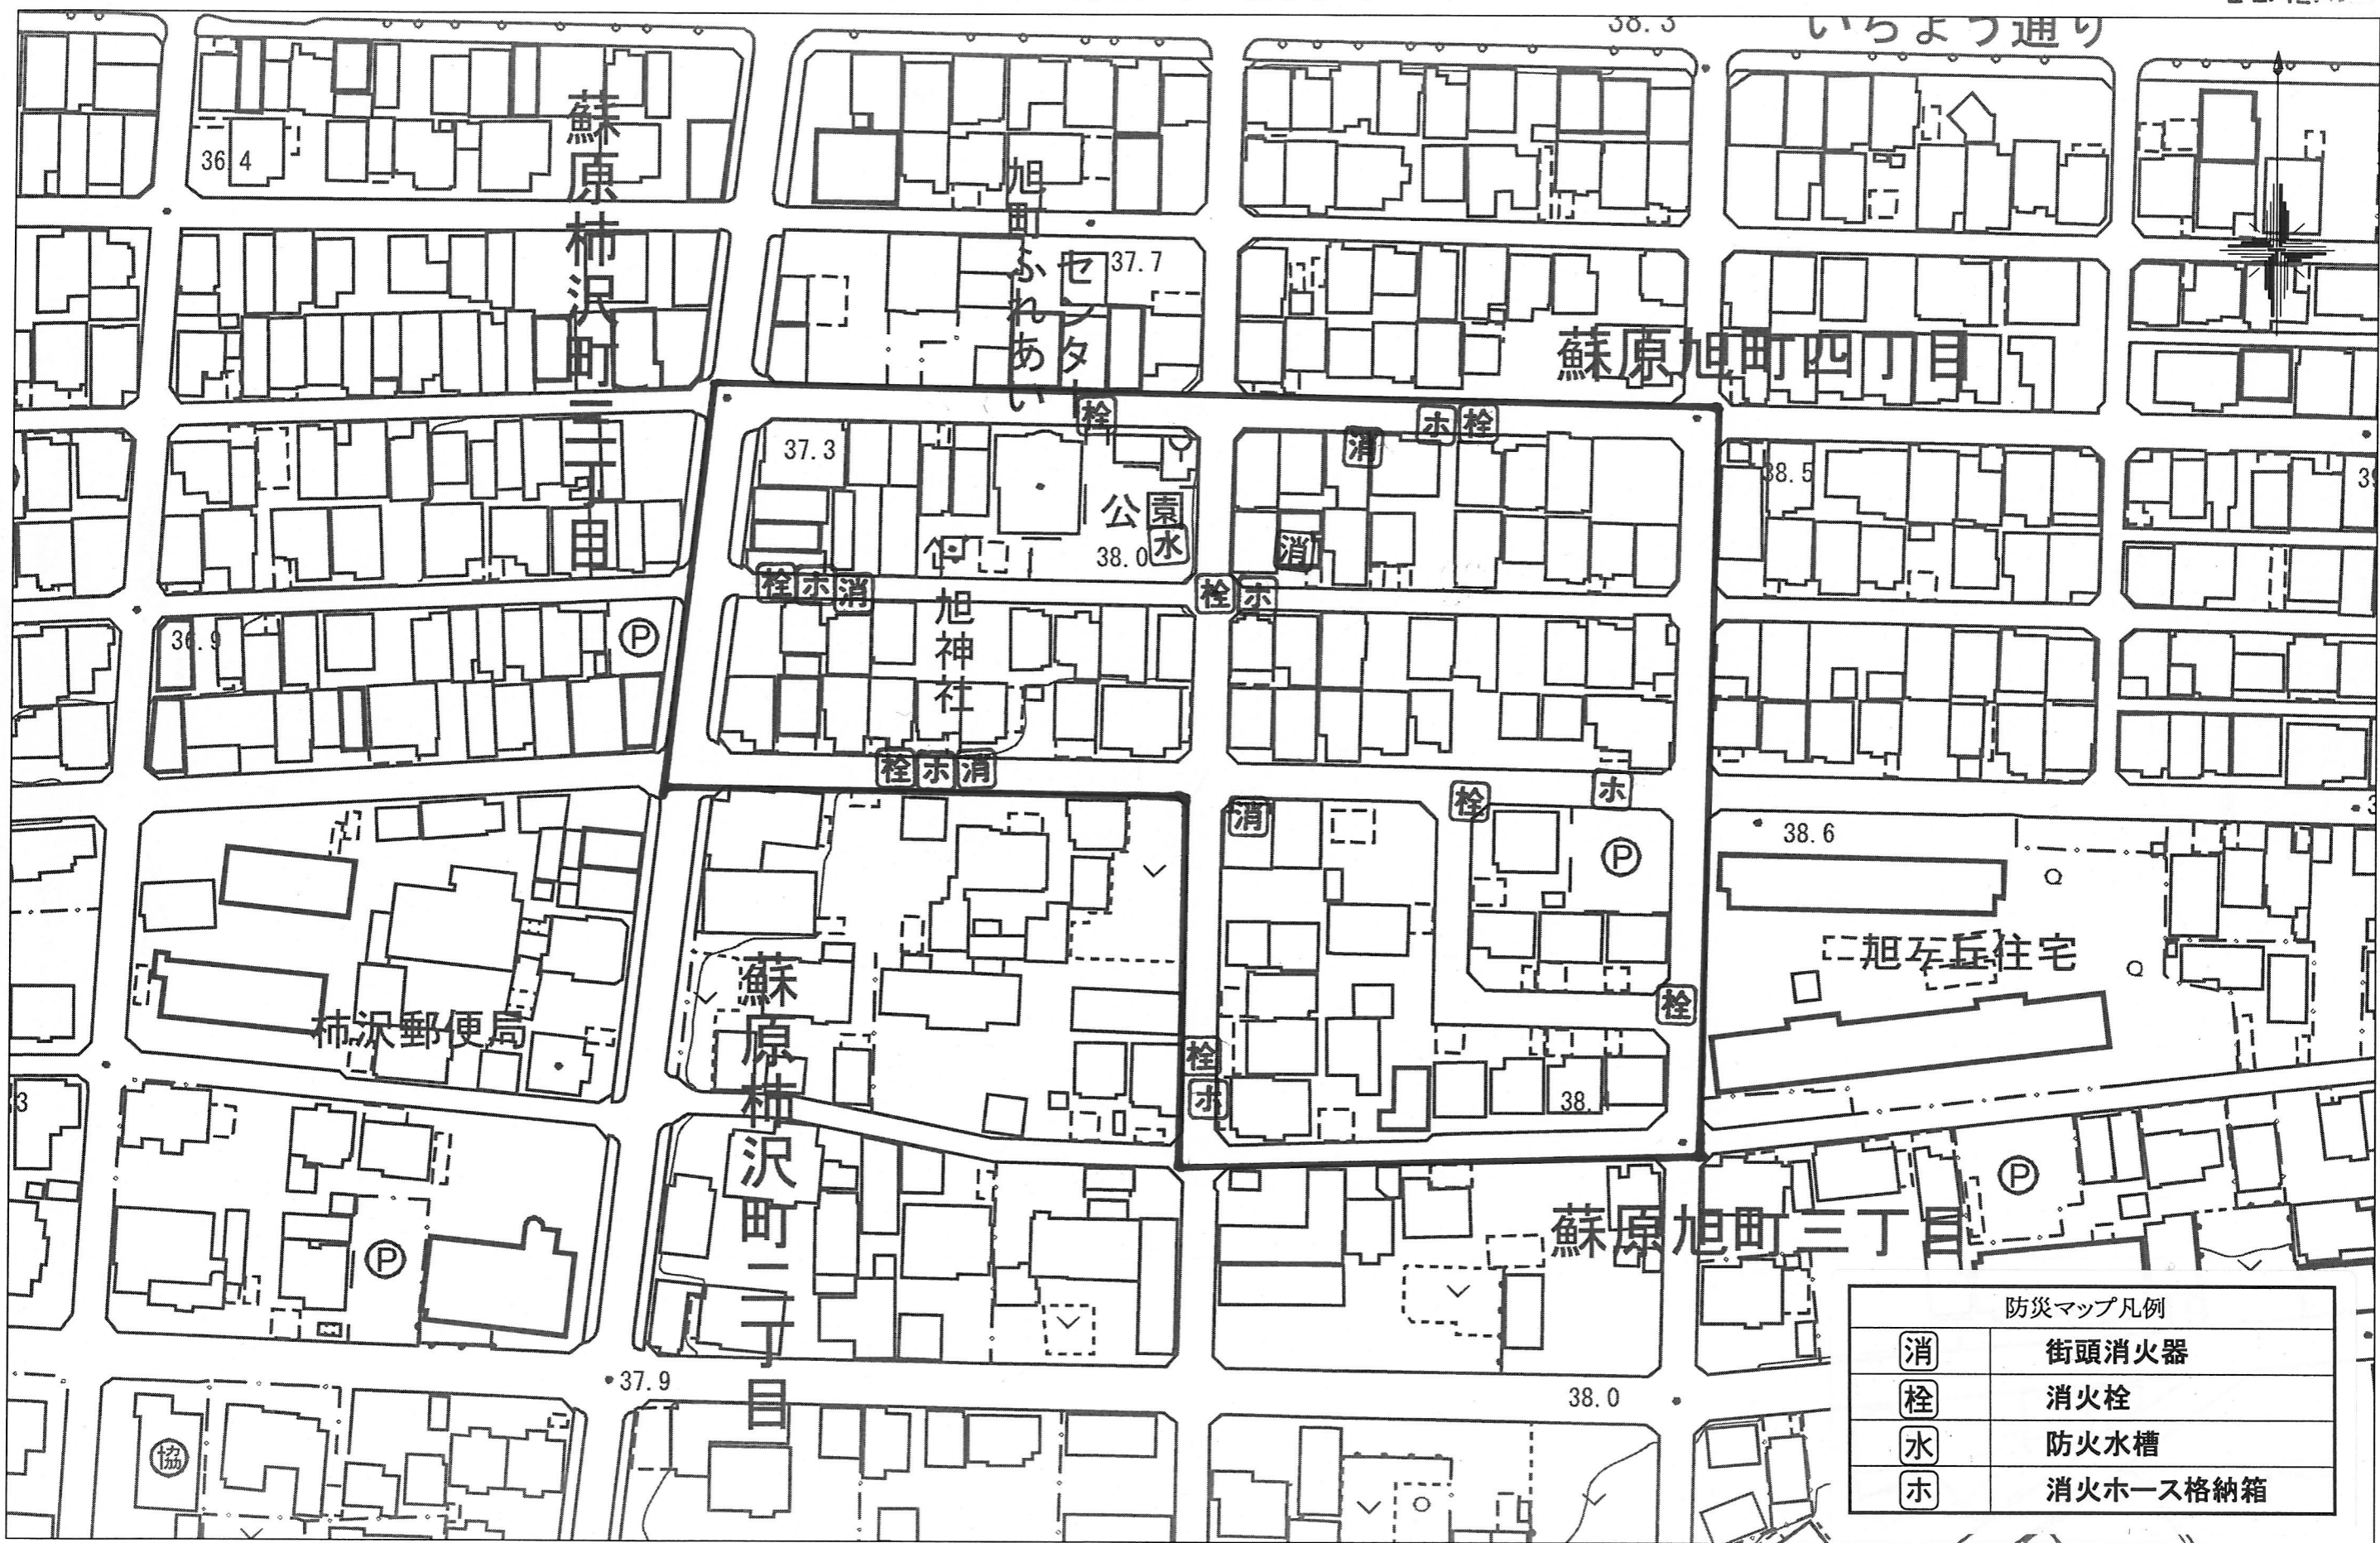

旭町3自治会 防災マップ

22.12.月

防災マップ凡例

消	街頭消火器
栓	消火栓
水	防火水槽
ホ	消火ホース格納箱