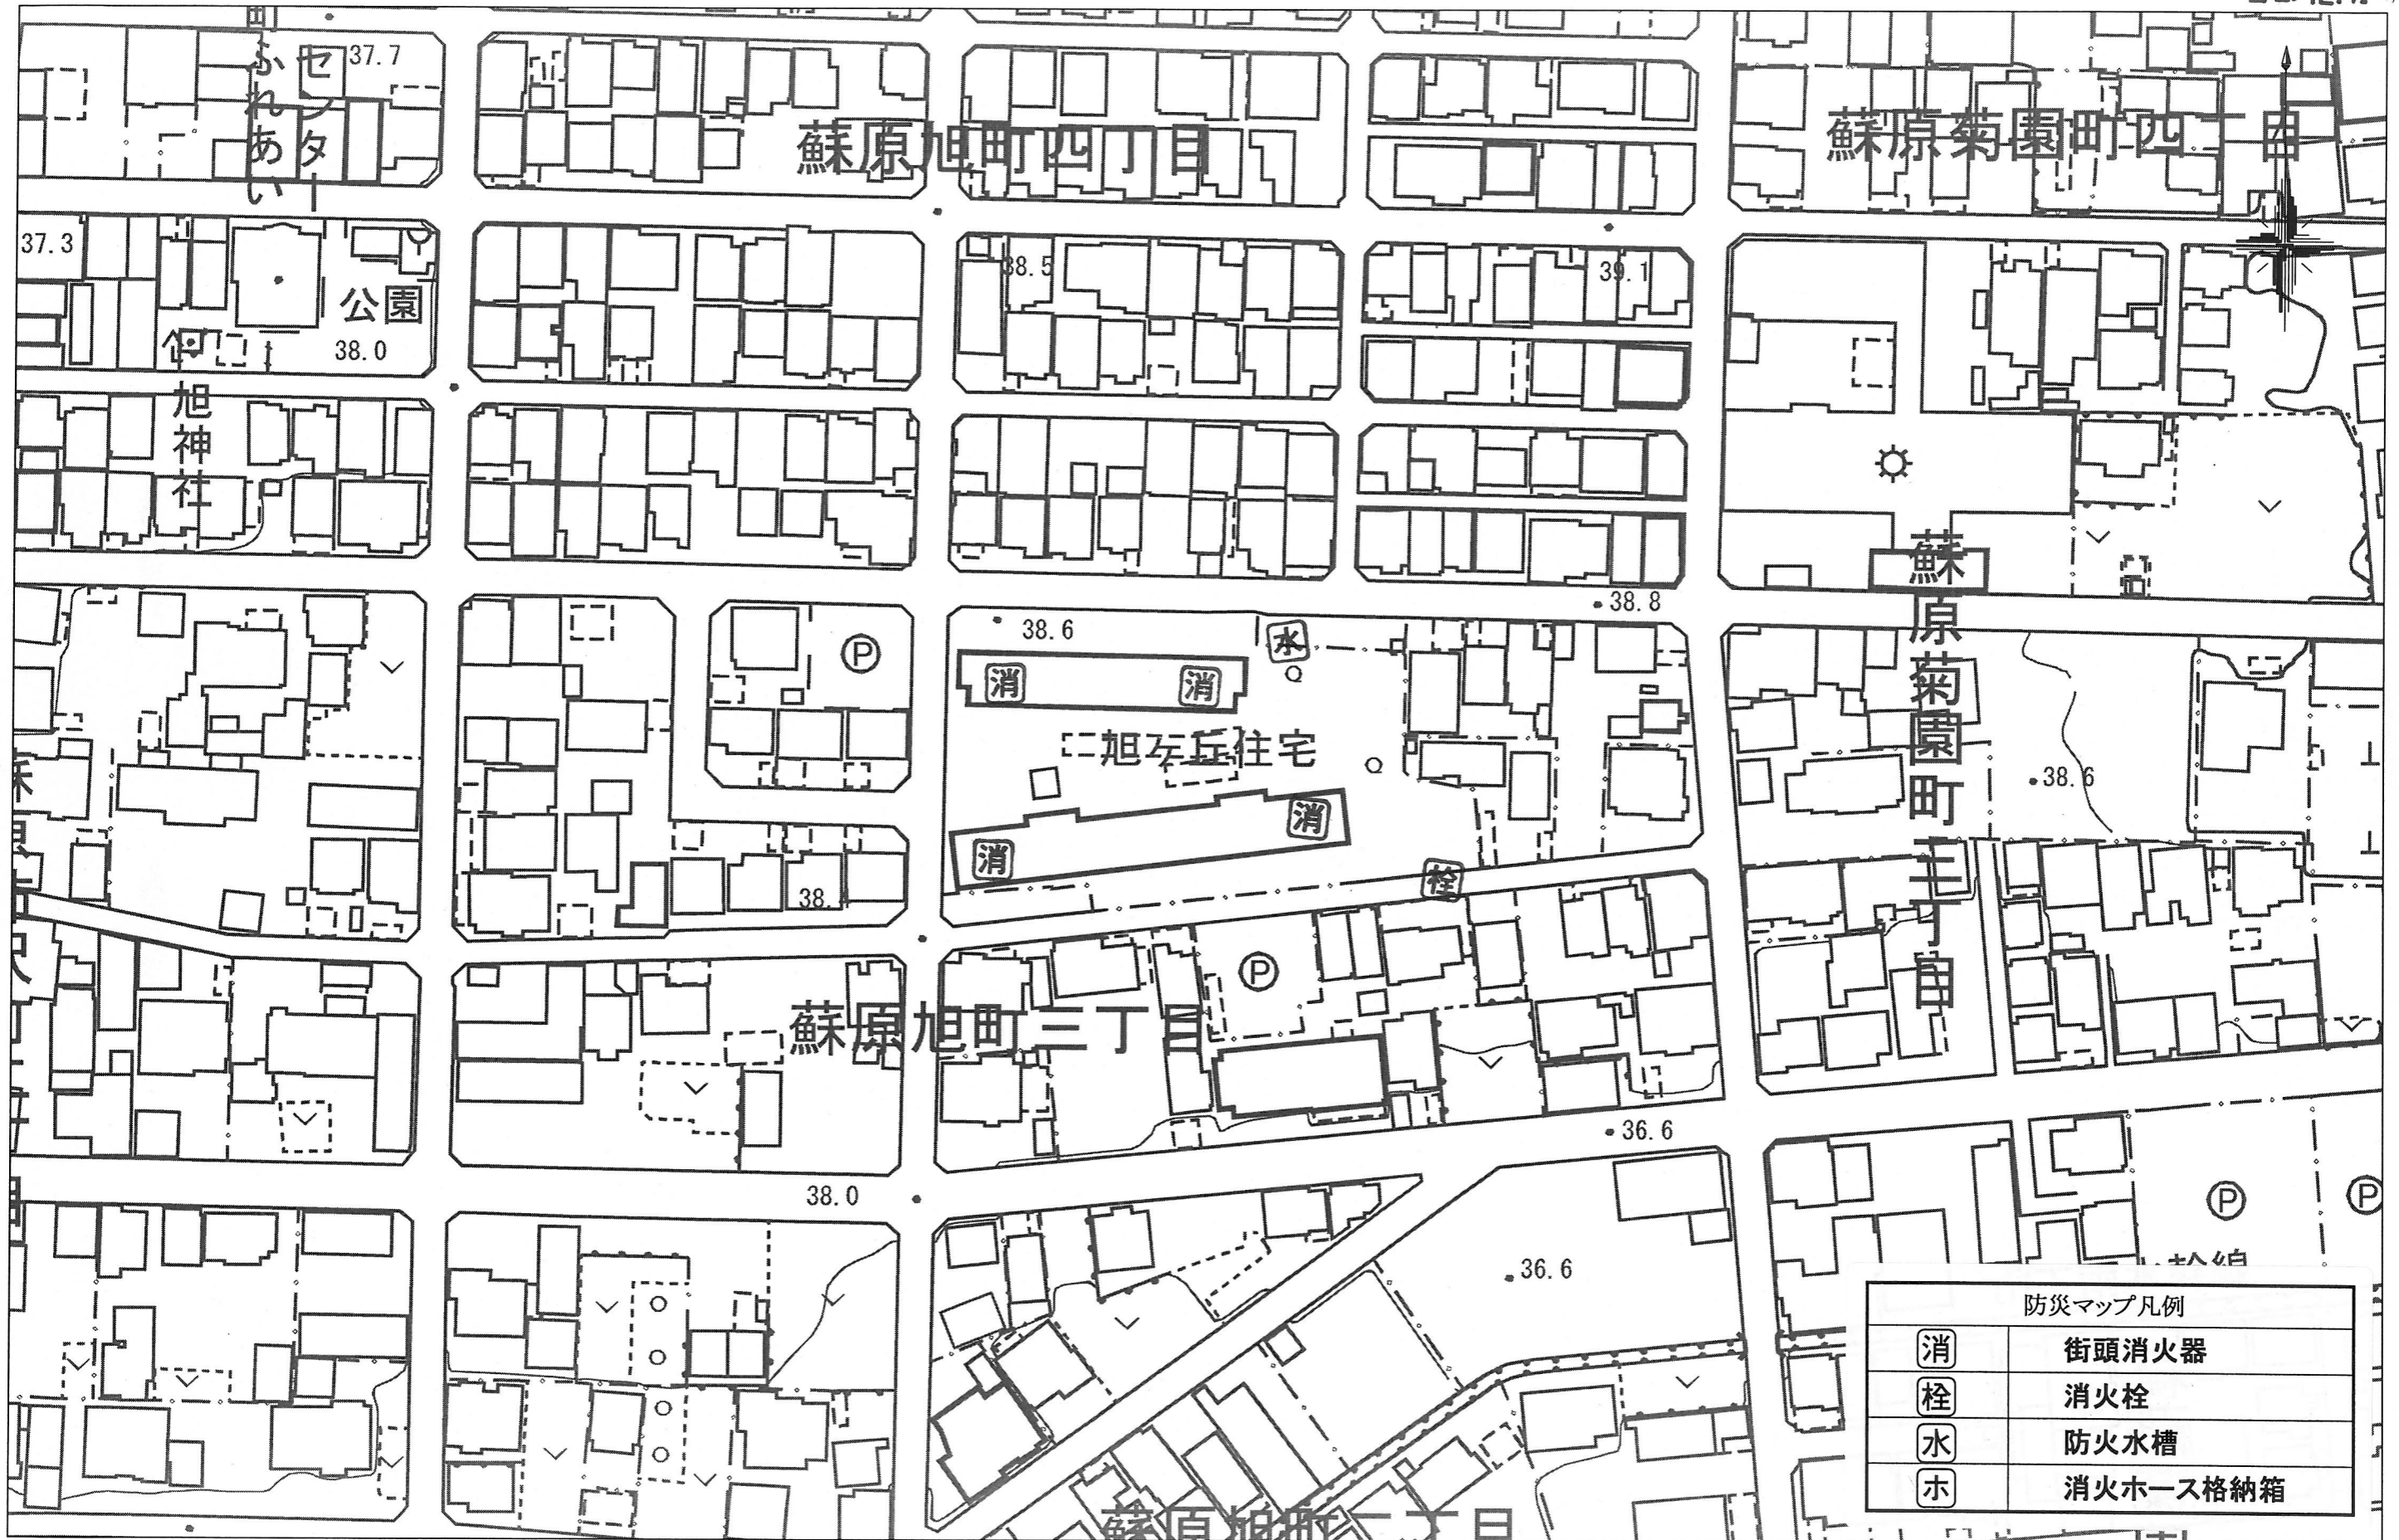

# 旭ヶ丘自治会 防災マップ

22.12.月

防災マップ凡例	
消	街頭消火器
栓	消火栓
水	防火水槽
ホ	消火ホース格納箱