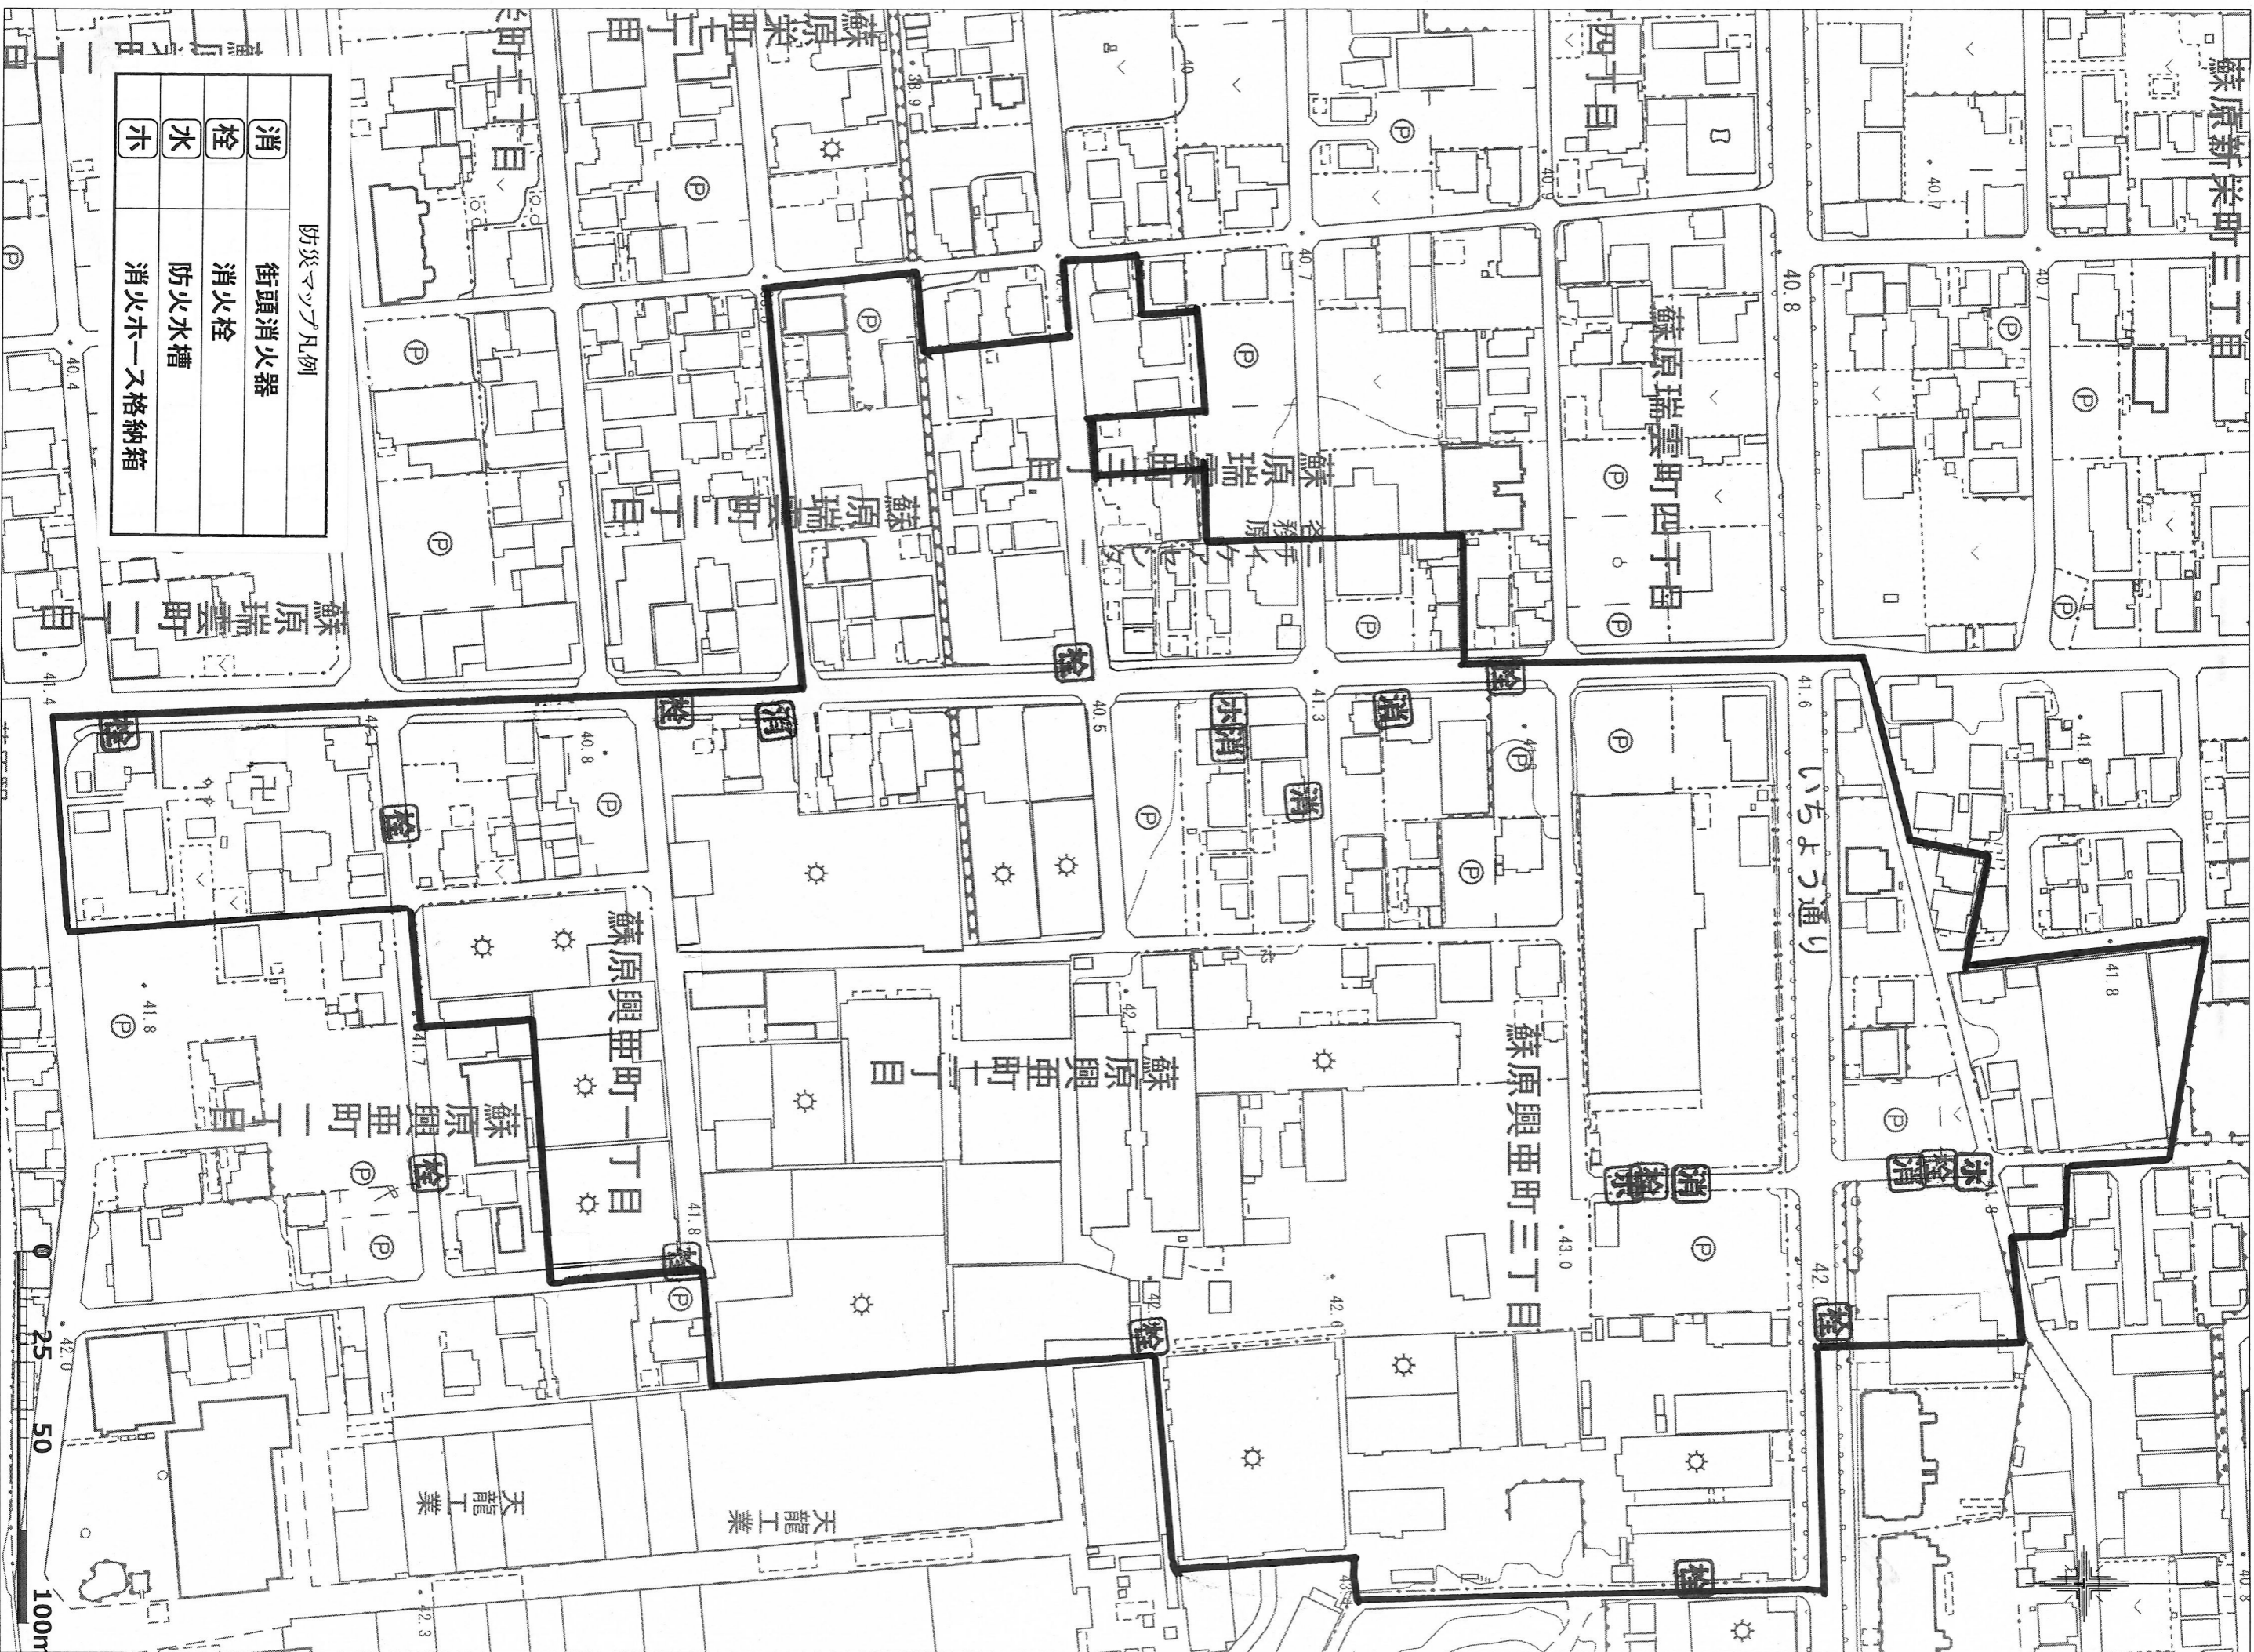

# 駅前東自治会 防災マップ

1:1600

防災マップ凡例

消栓	街頭消火器
水栓	消火栓
ホース	防火水槽
	消火ホース格納箱

0 25 50 100m