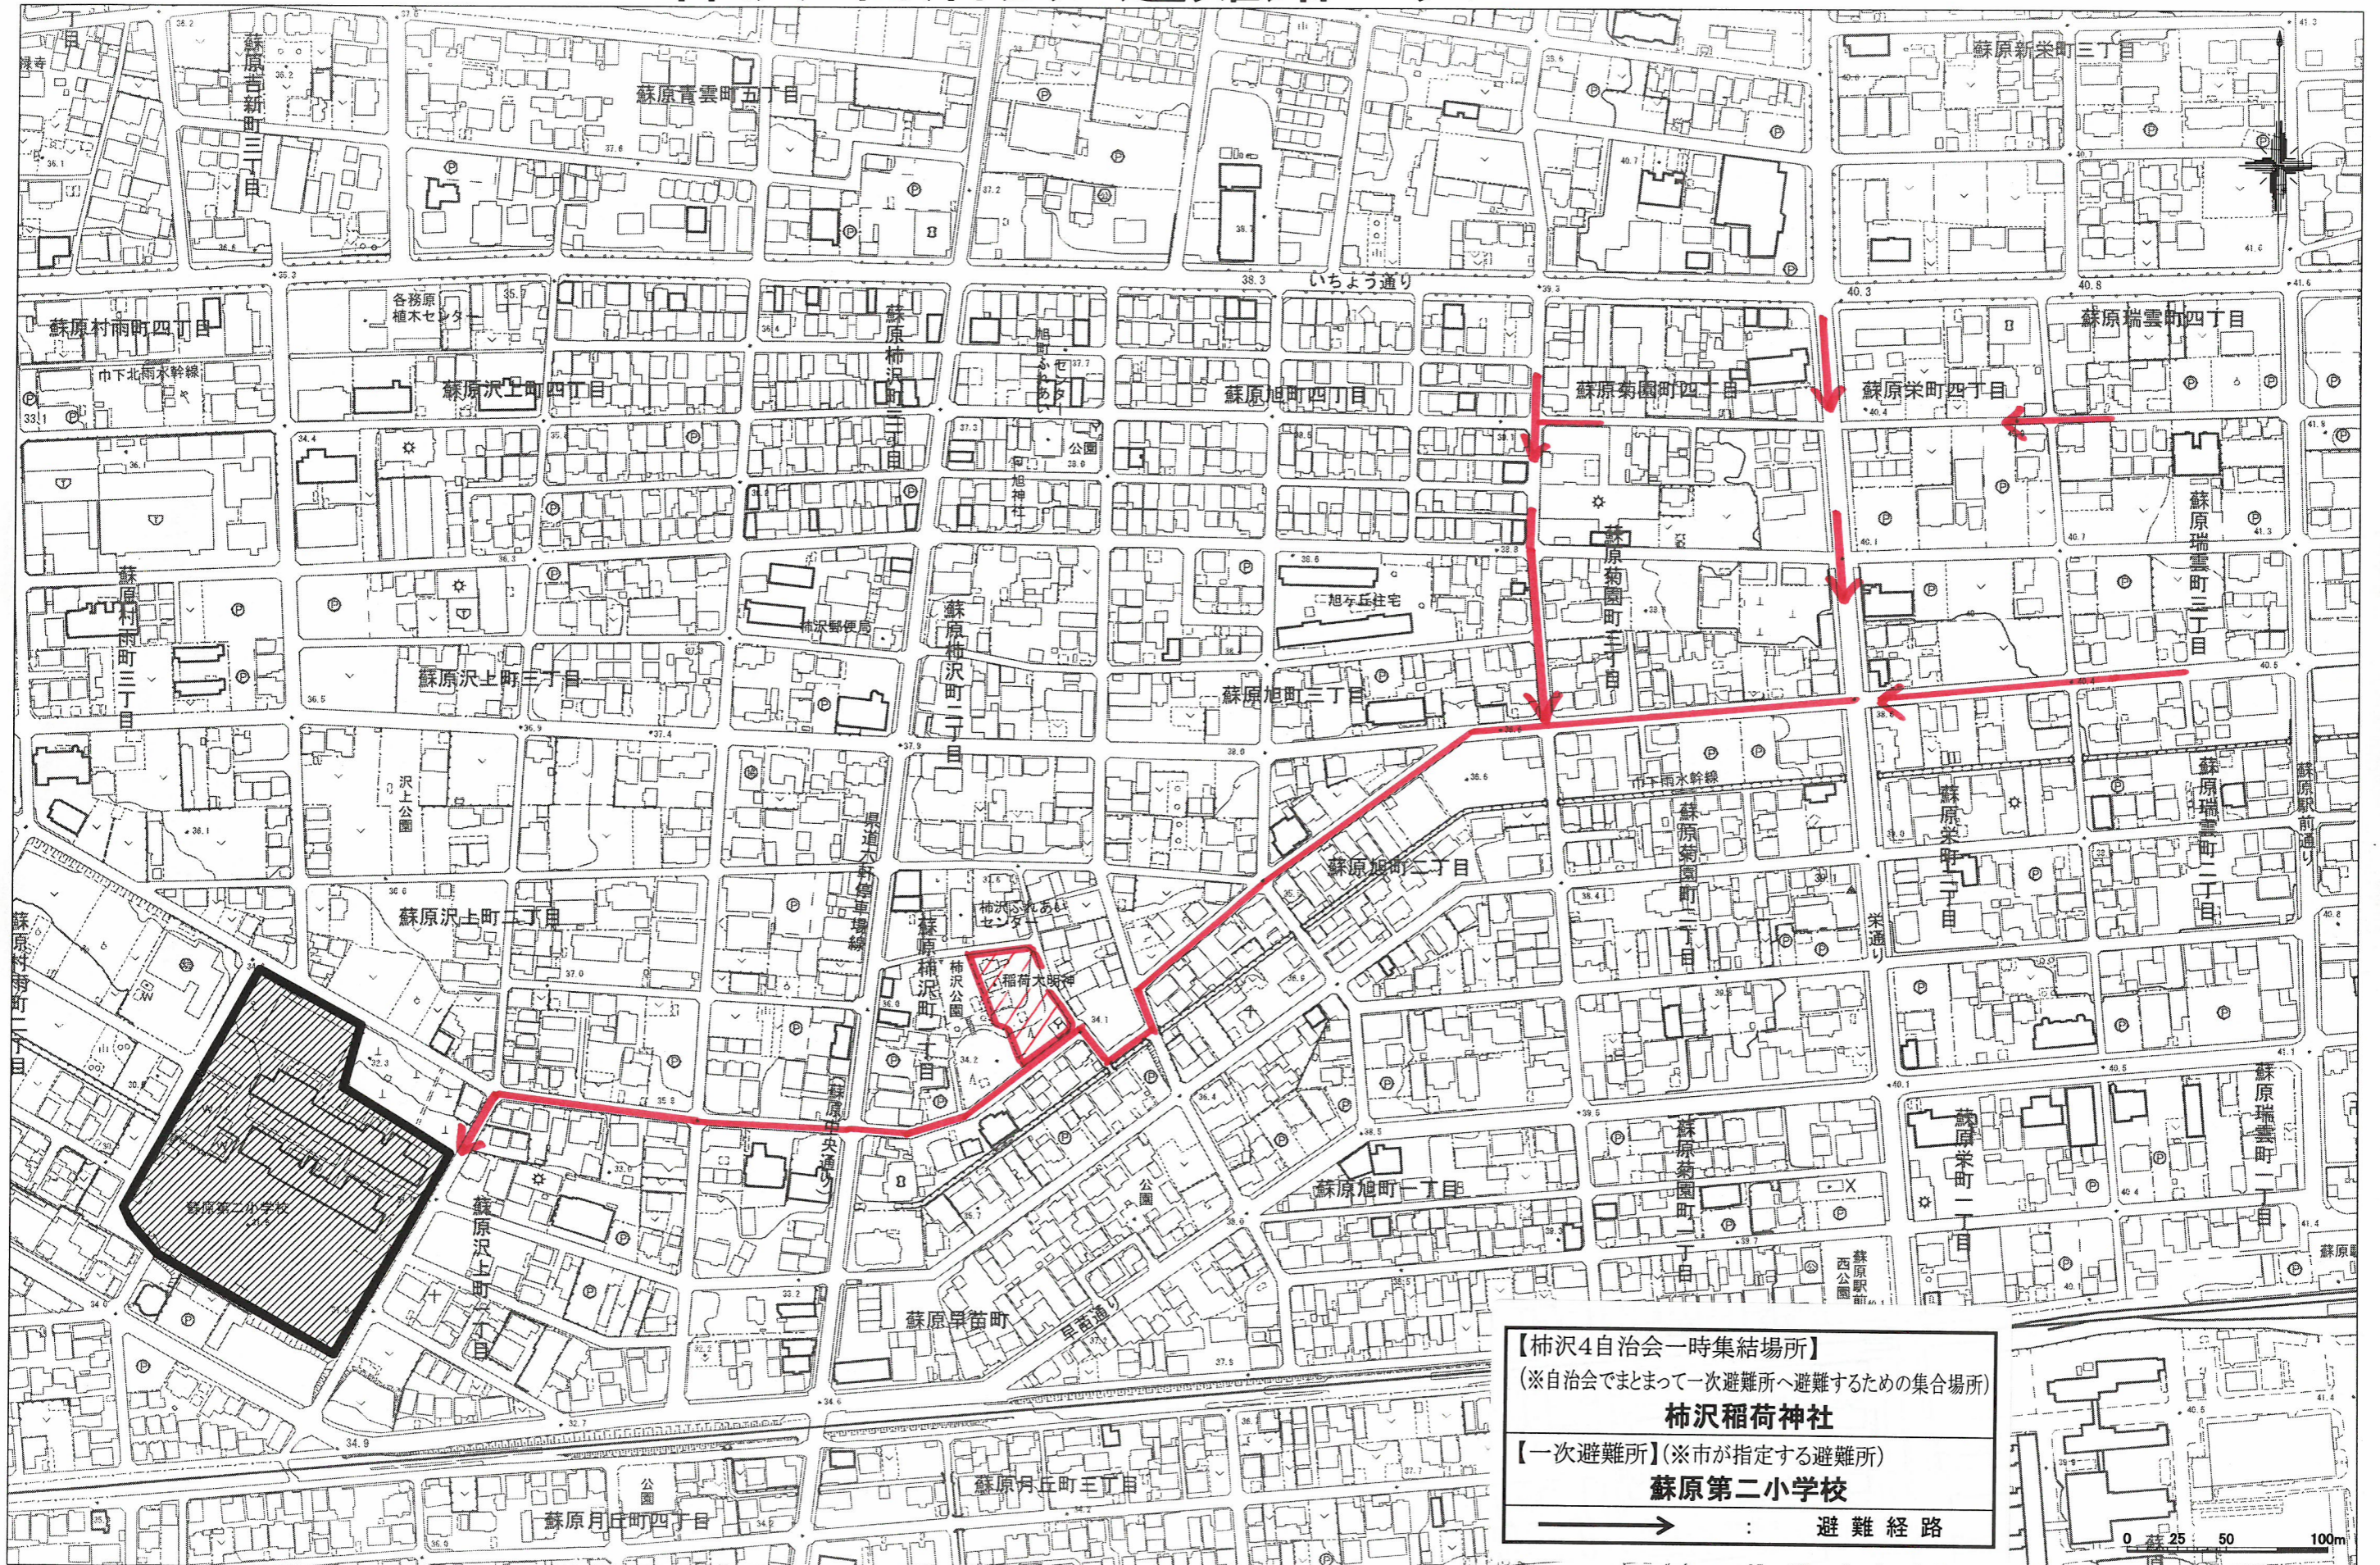

柿沢4自治会 避難路マップ

1:3000

【柿沢4自治会一時集結場所】
(※自治会でまとめて一次避難所へ避難するための集合場所)
柿沢稲荷神社
【一次避難所】(※市が指定する避難所)
蘇原第二小学校
→ 避難経路

0 25 50 100m