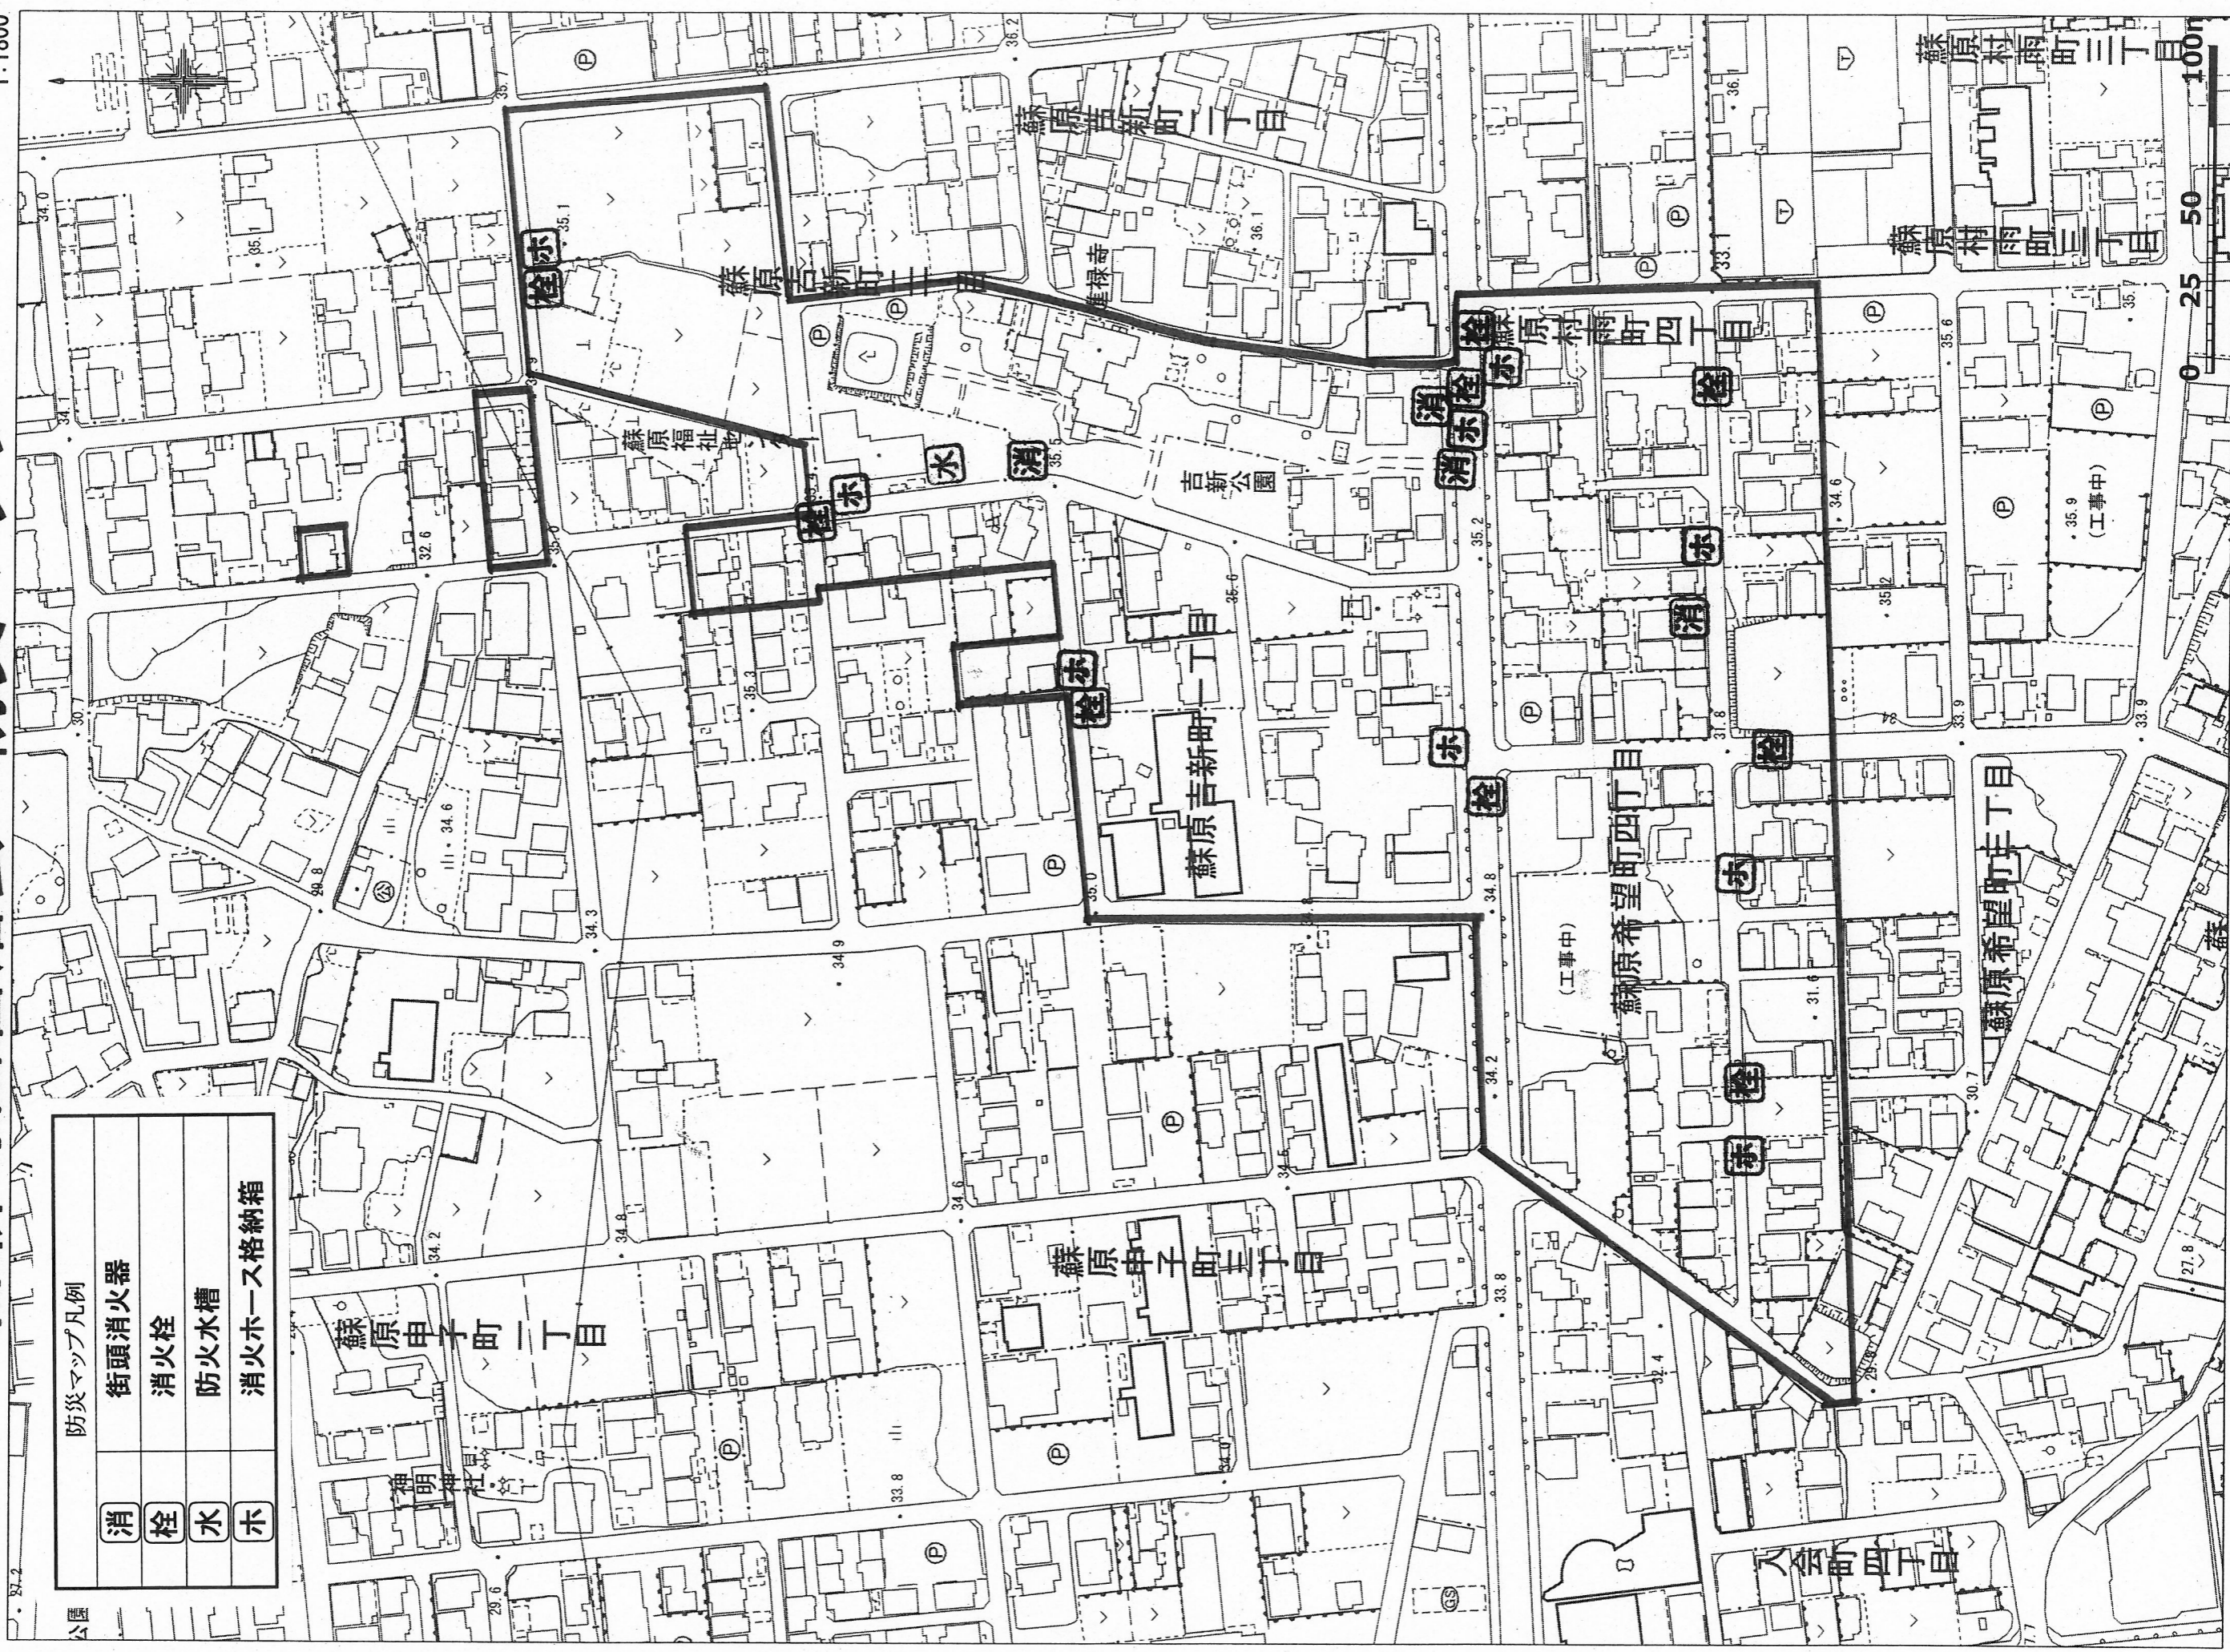

吉新町西自治会 防災マップ

28.4.月

1:1800

防災マップ凡例	
消栓	街頭消火器
消水	消火栓
消ホース格納箱	防火水槽

公園

0 25 50 100m