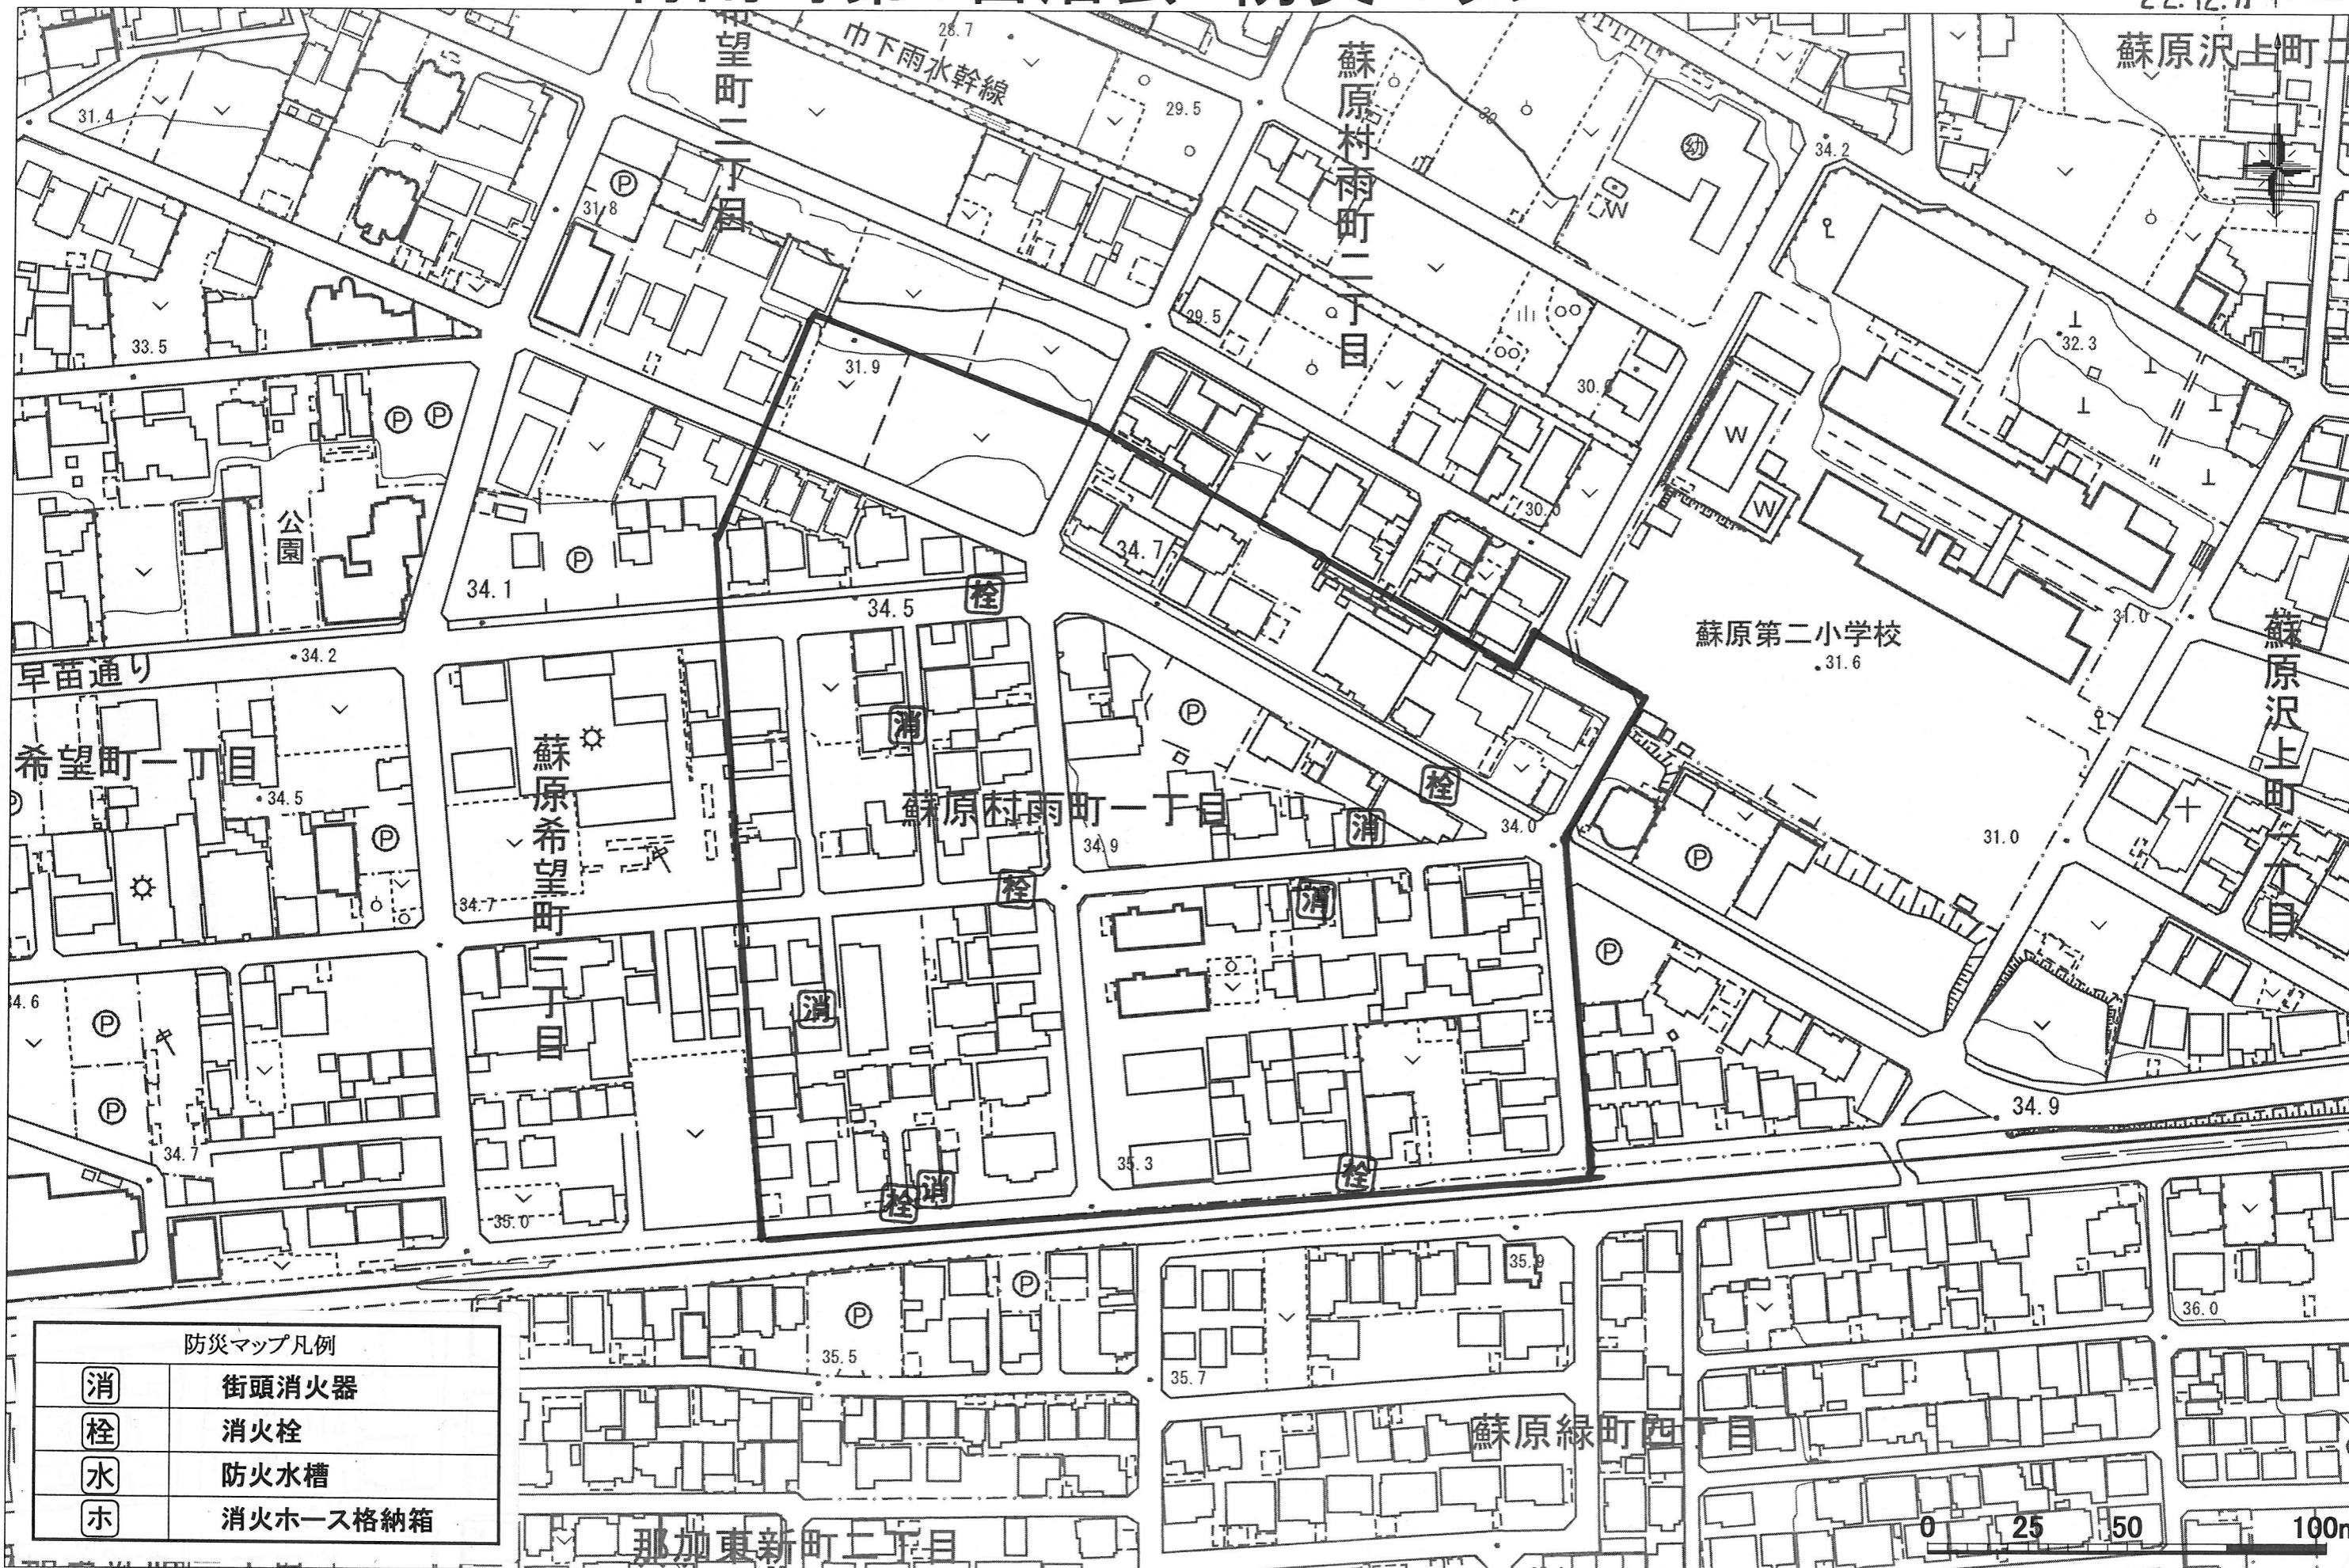

村雨町第1自治会 防災マップ

22.12.月 1:1500

防災マップ凡例

消	街頭消火器
栓	消火栓
水	防火水槽
ホ	消火ホース格納箱