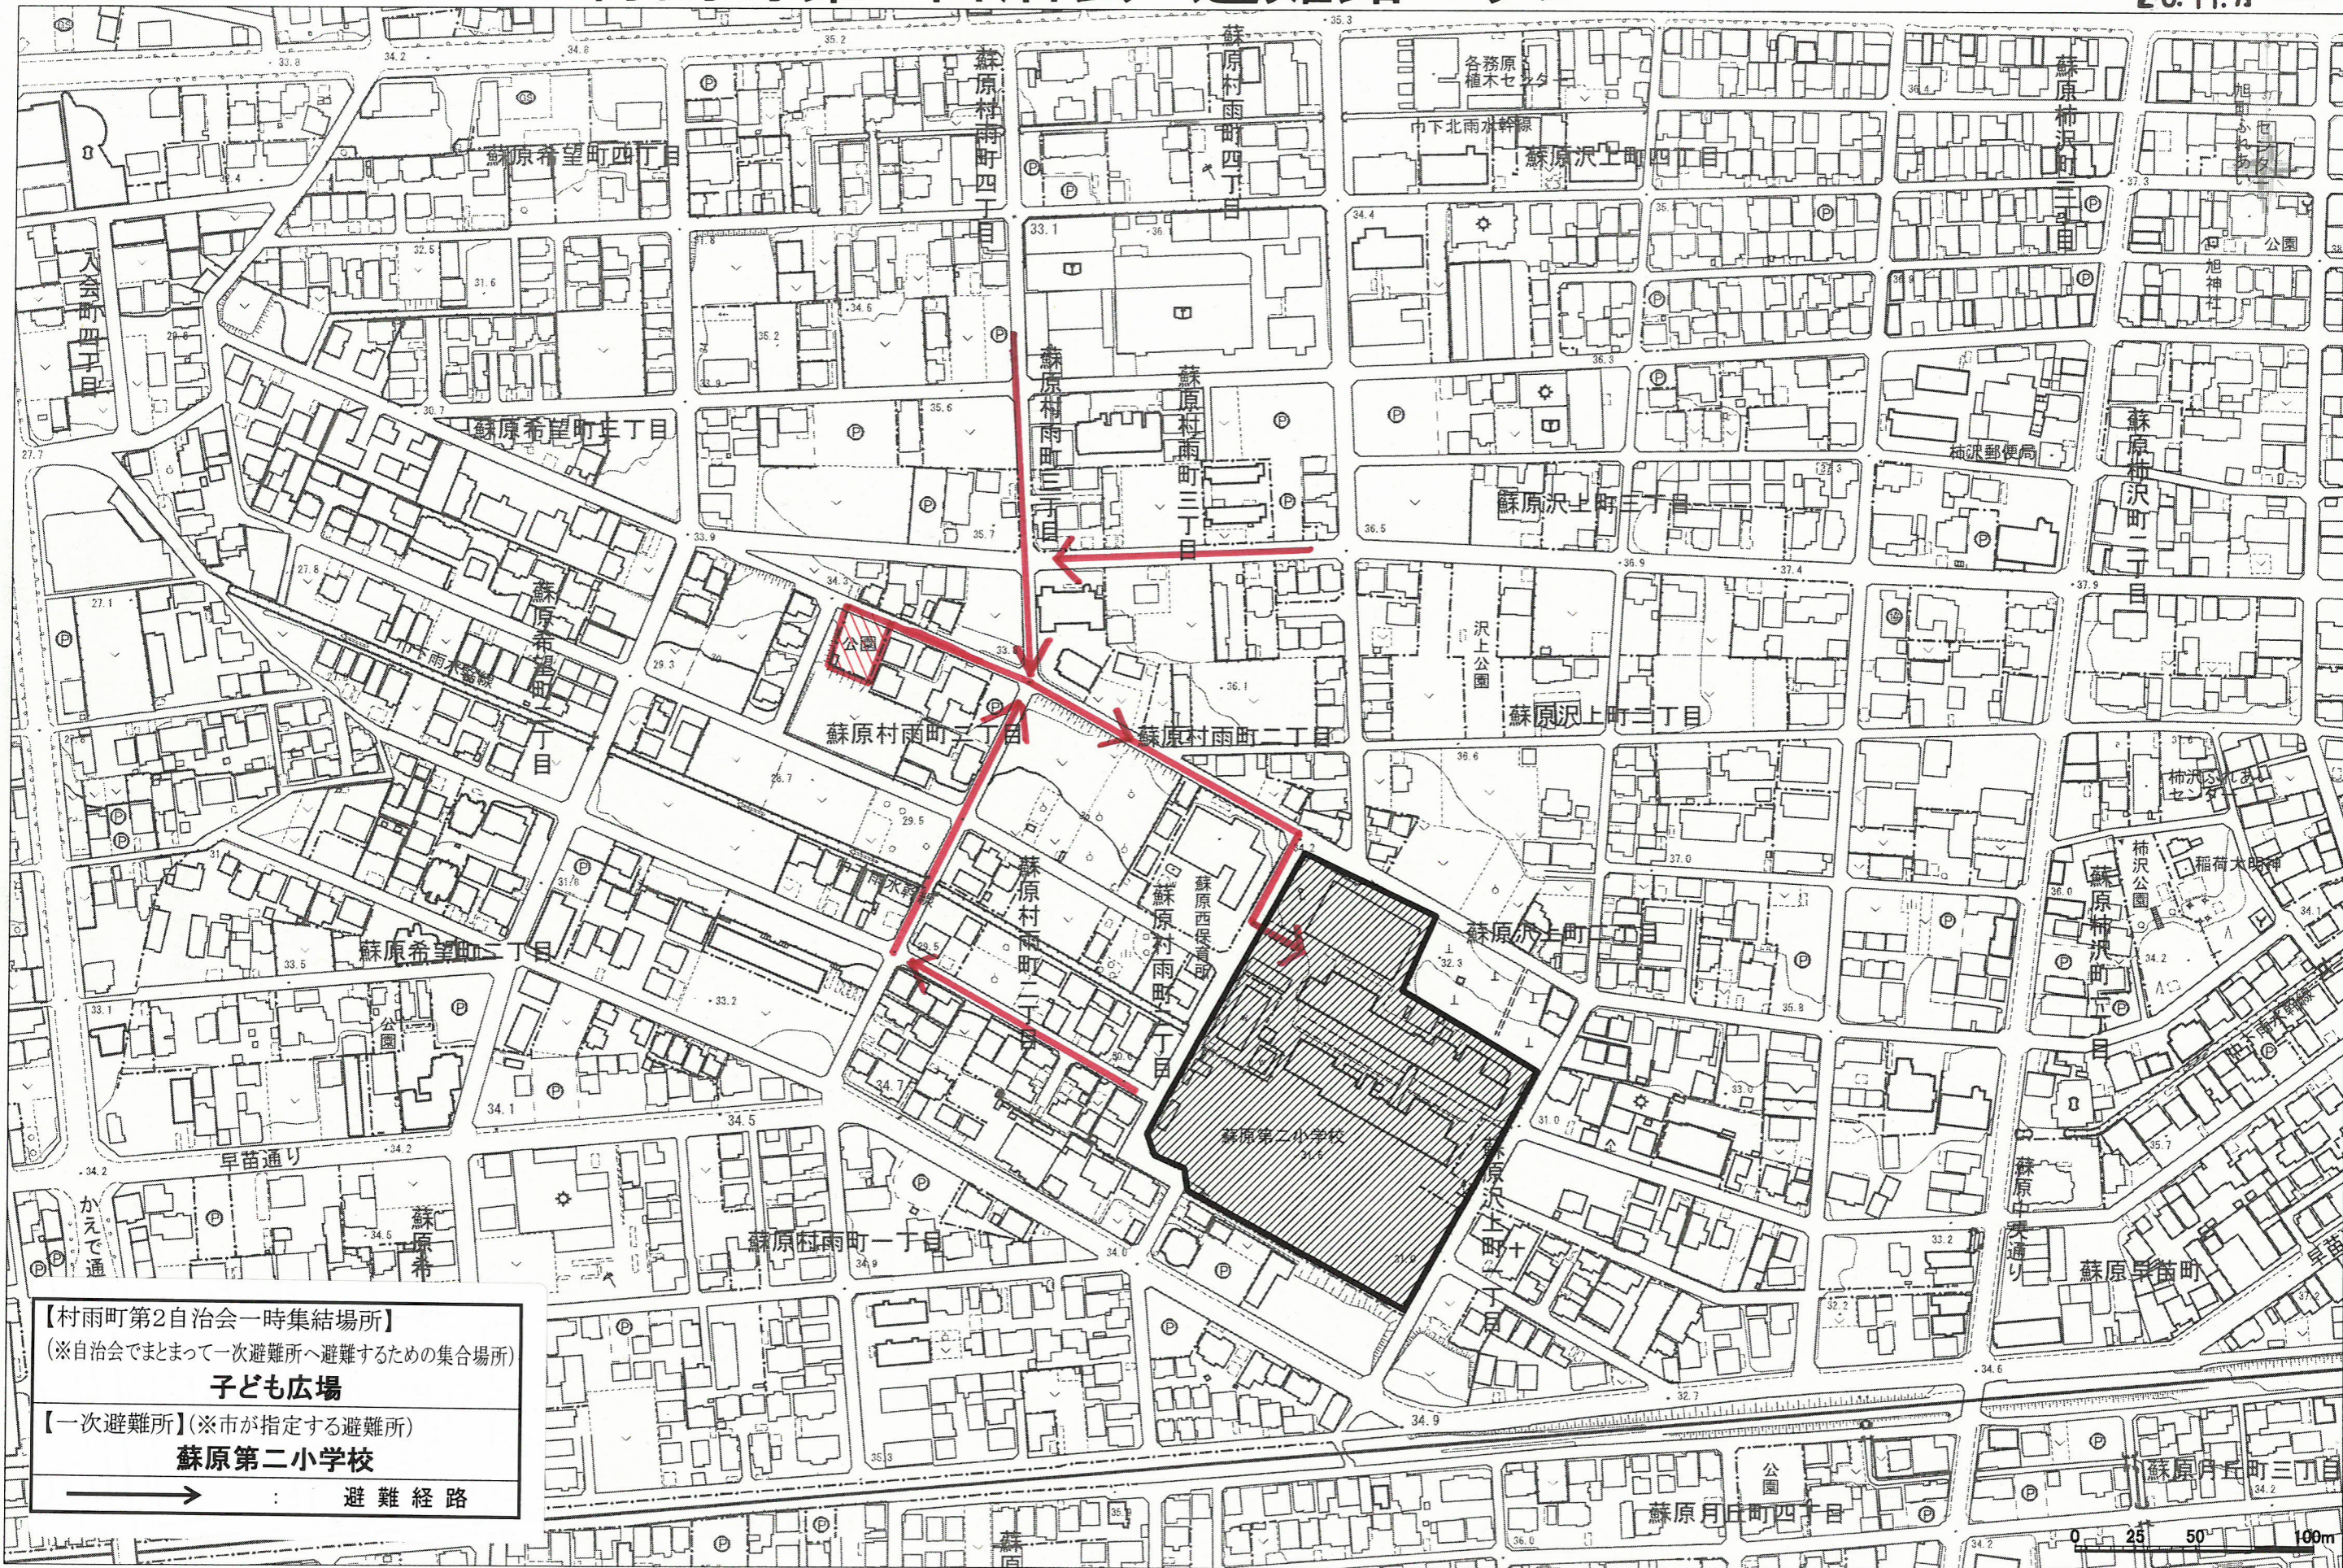

村雨町第2自治会 避難路マップ

26.11.月 1:2500

【村雨町第2自治会一時集結場所】
(※自治会でまとまって一次避難所へ避難するための集合場所)
子ども広場

【一次避難所】(※市が指定する避難所)
蘇原第二小学校

→ 避難経路

0 25 50 100m