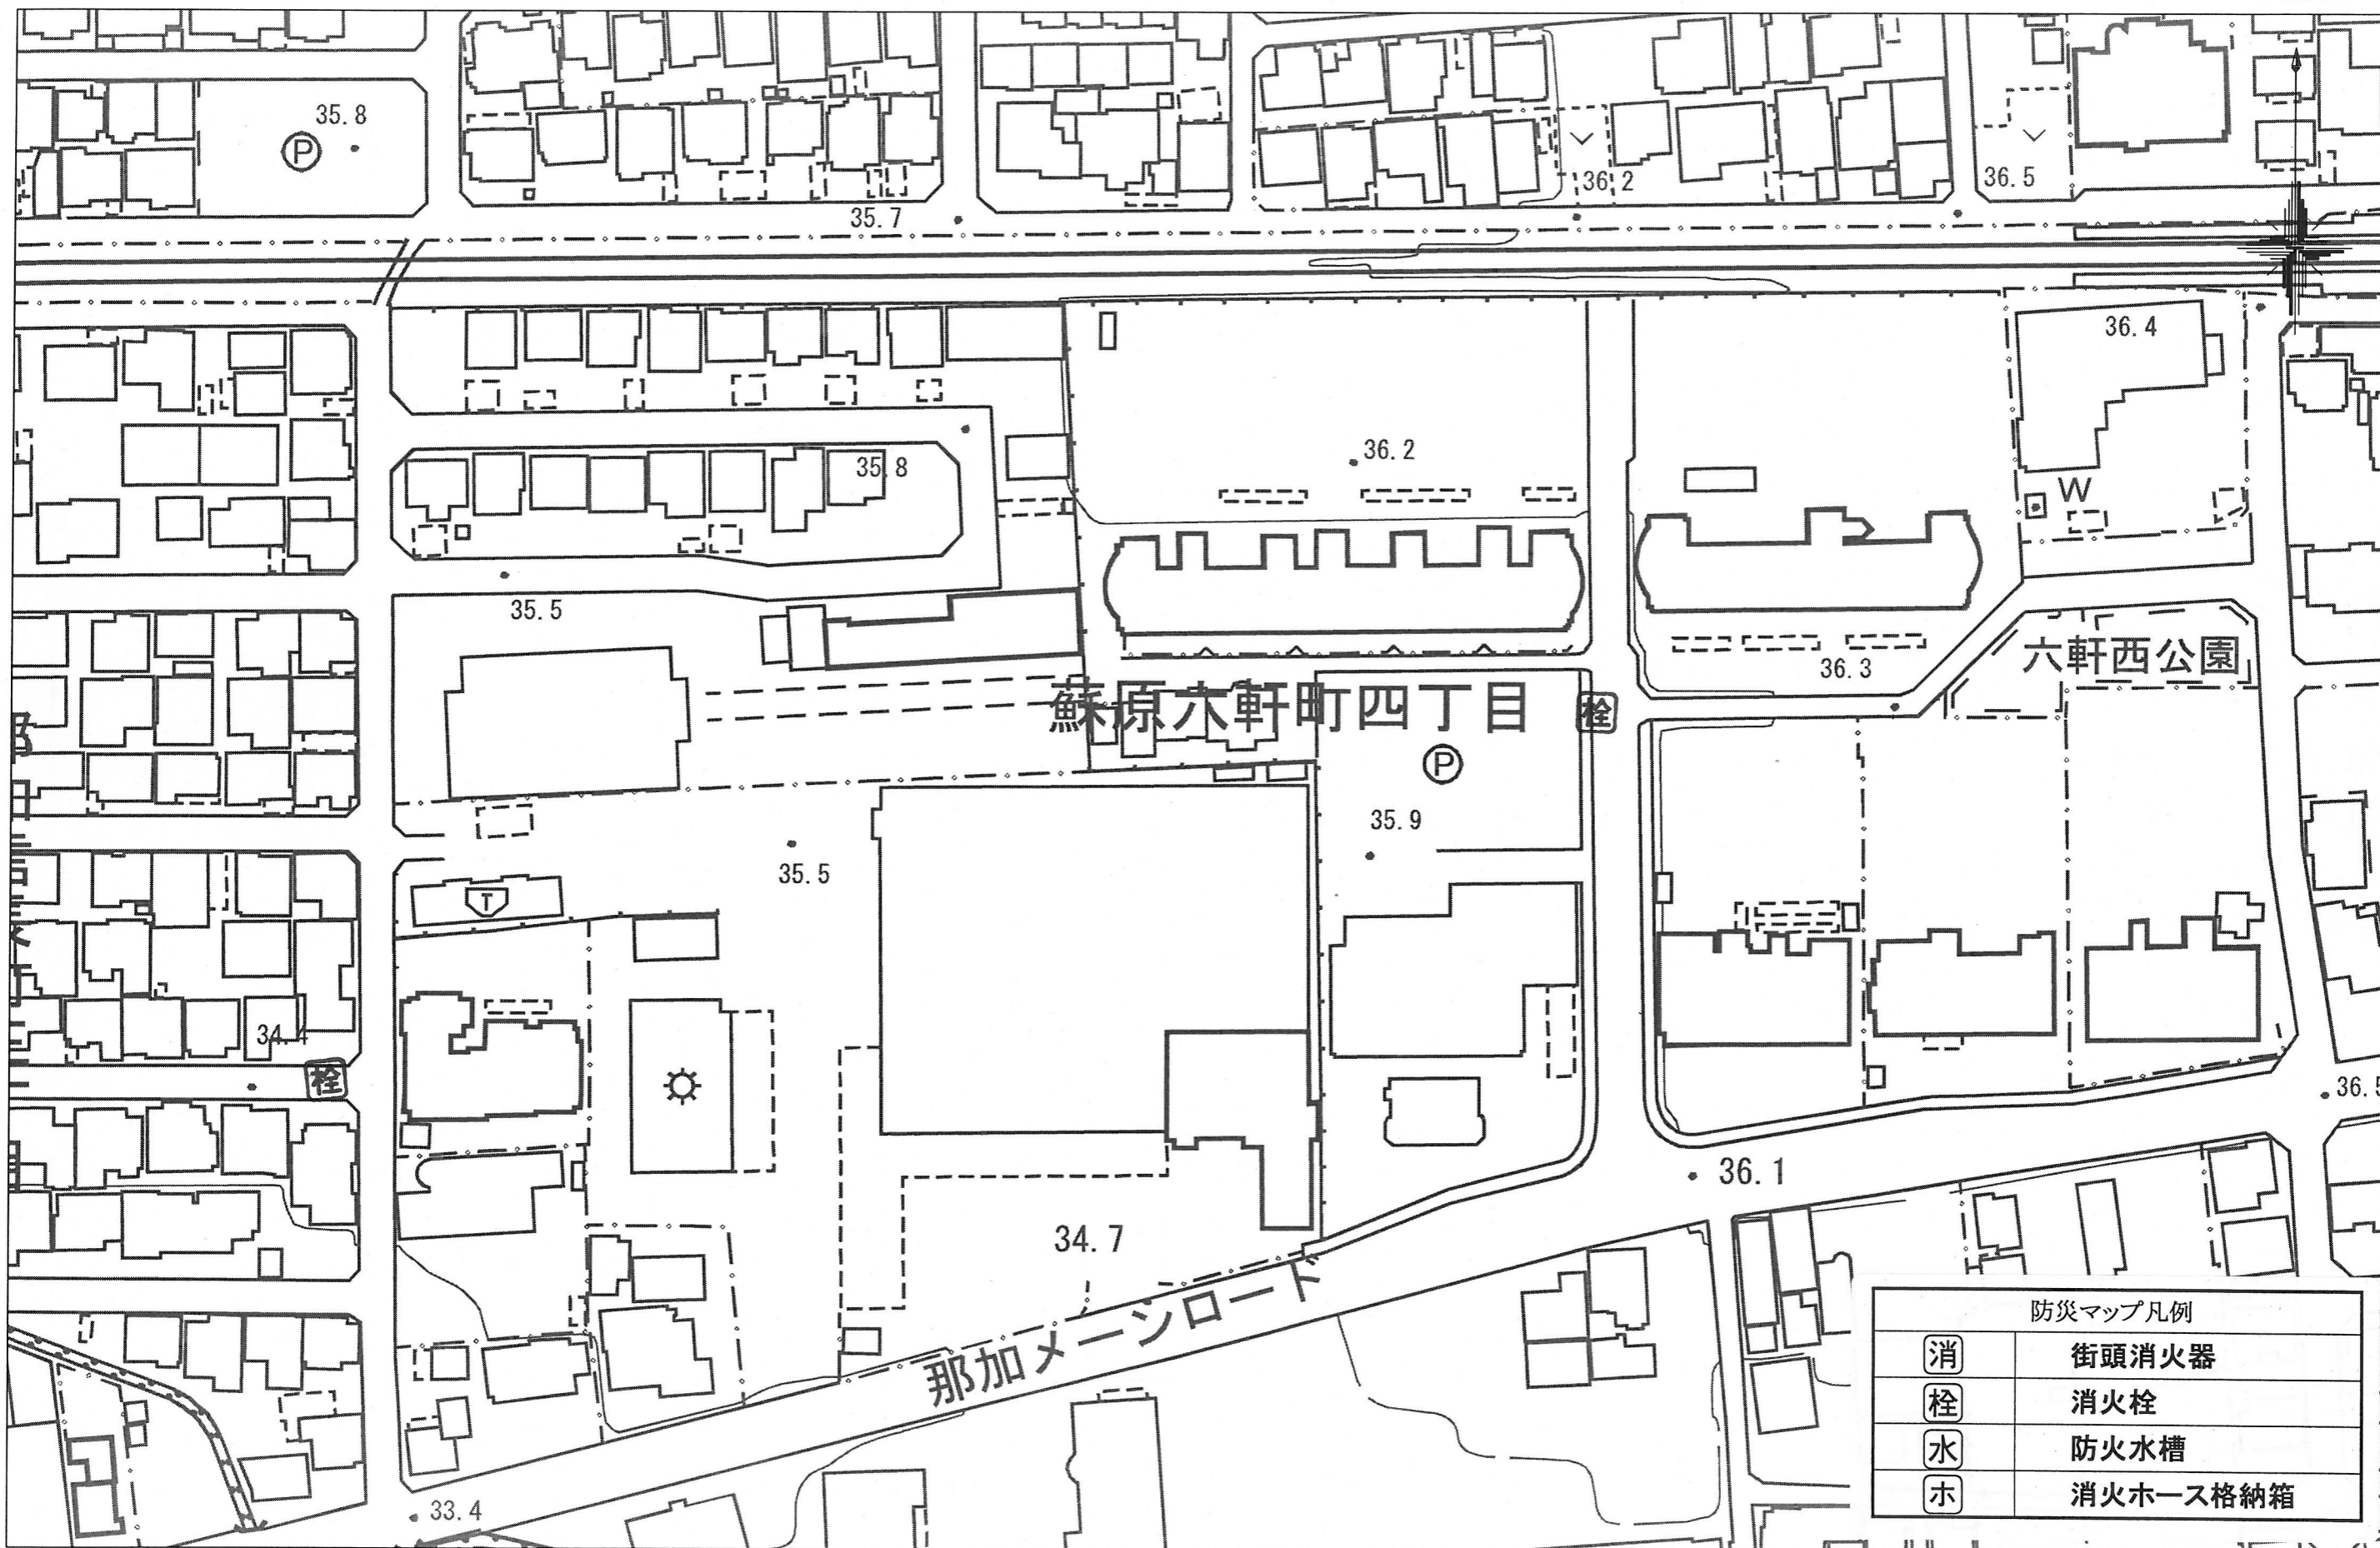

ナビタウン自治会 防災マップ

22.12.月

防災マップ凡例	
消	街頭消火器
栓	消火栓
水	防火水槽
ホ	消火ホース格納箱