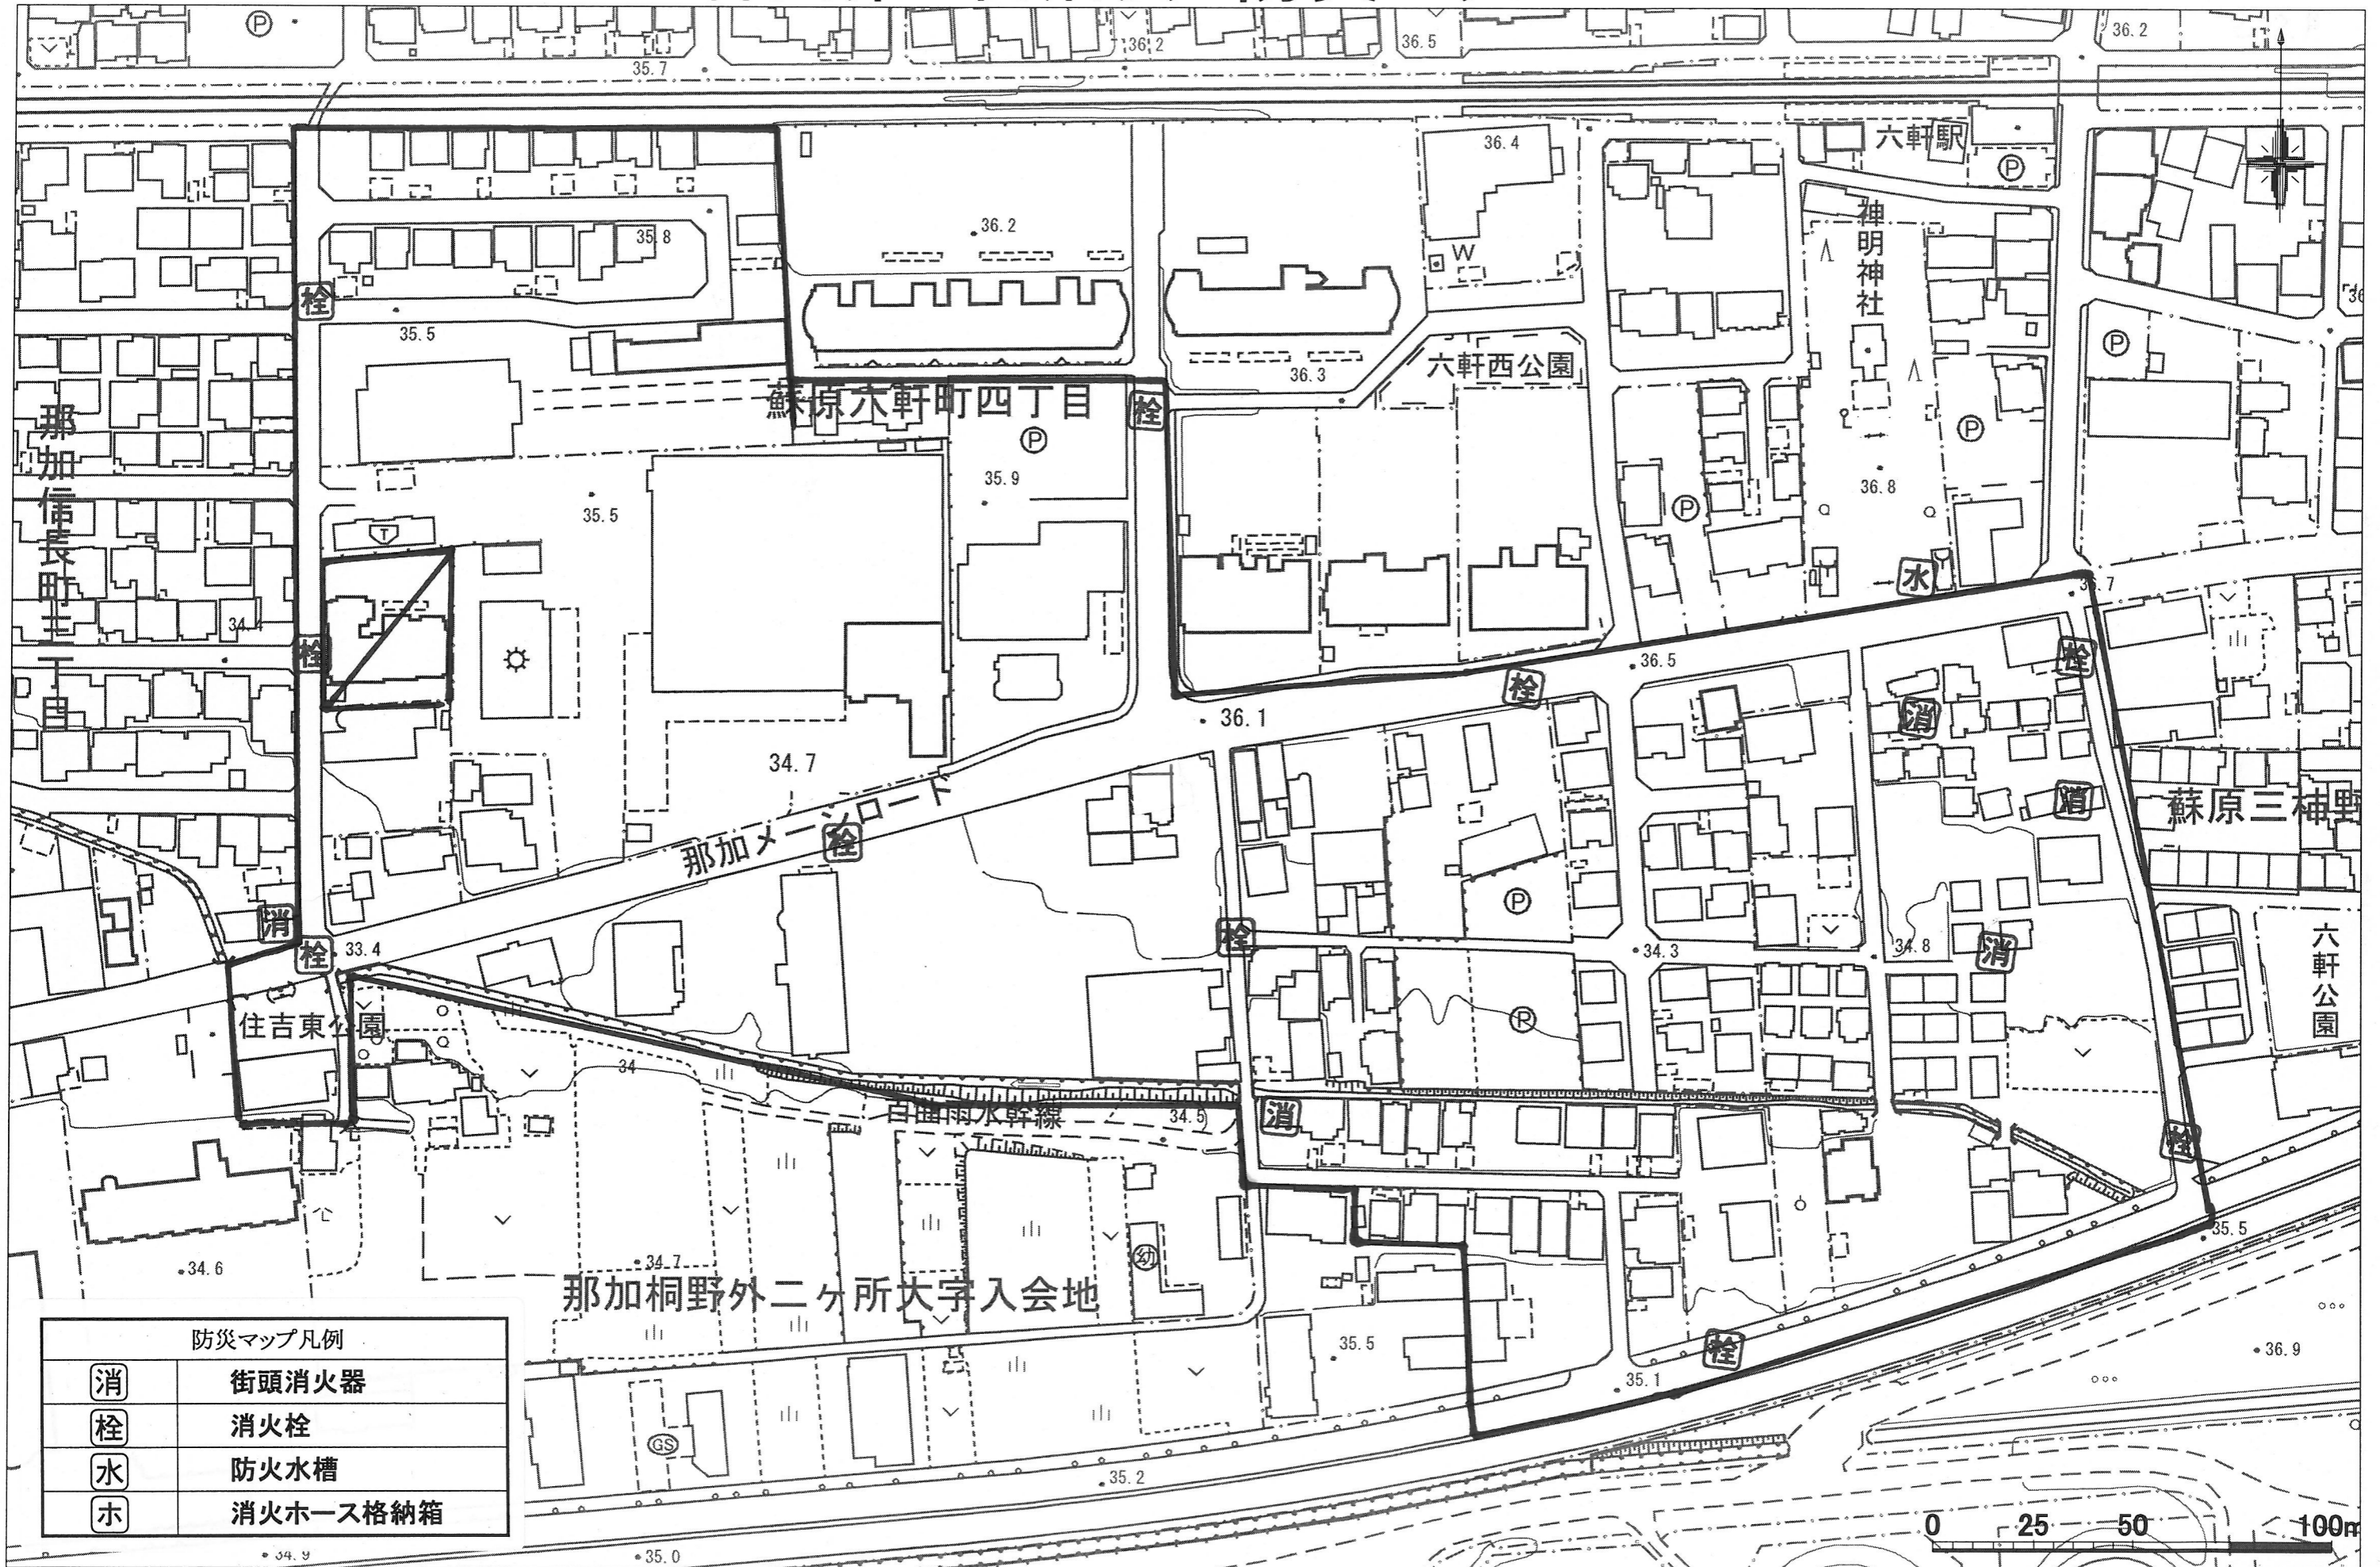

六軒西第1自治会 防災マップ

22.12.月 1:1500

防災マップ凡例

消	街頭消火器
栓	消火栓
水	防火水槽
ホ	消火ホース格納箱

0 25 50 100m