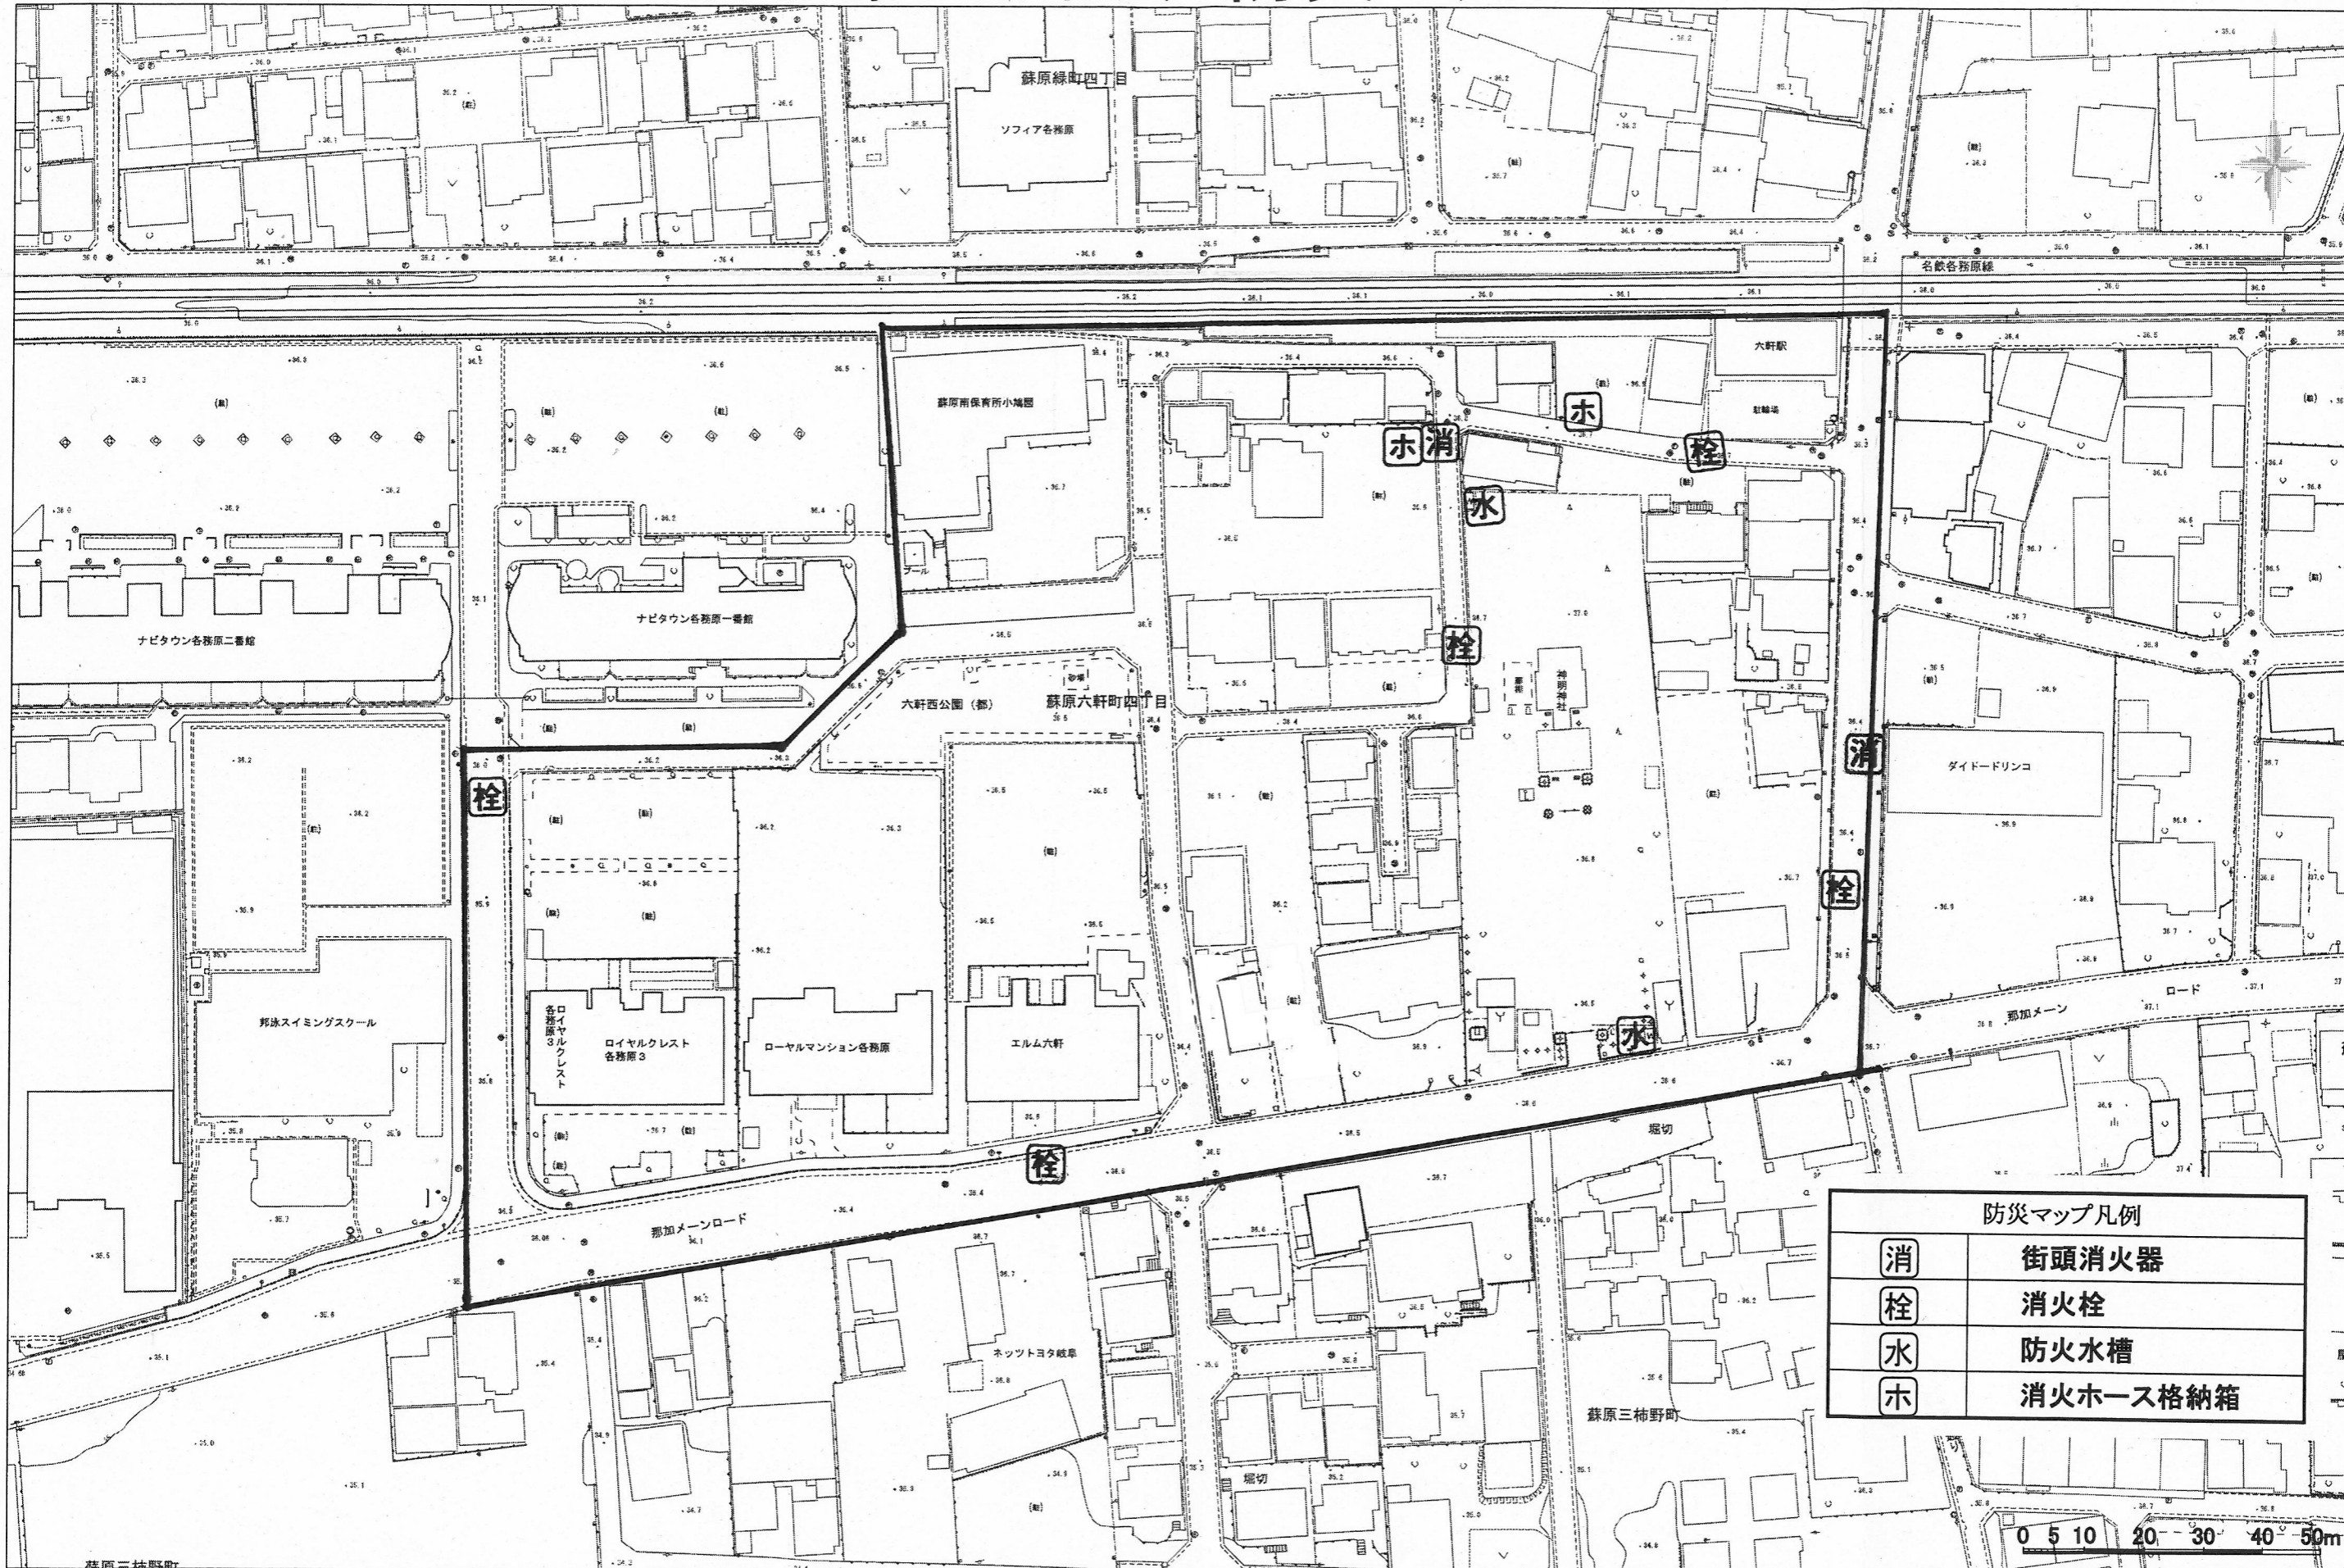

# 六軒西第2自治会 防災マップ

1:1000

消	街頭消火器
栓	消火栓
水	防火水槽
ホ	消火ホース格納箱

0 5 10 20 30 40 50m