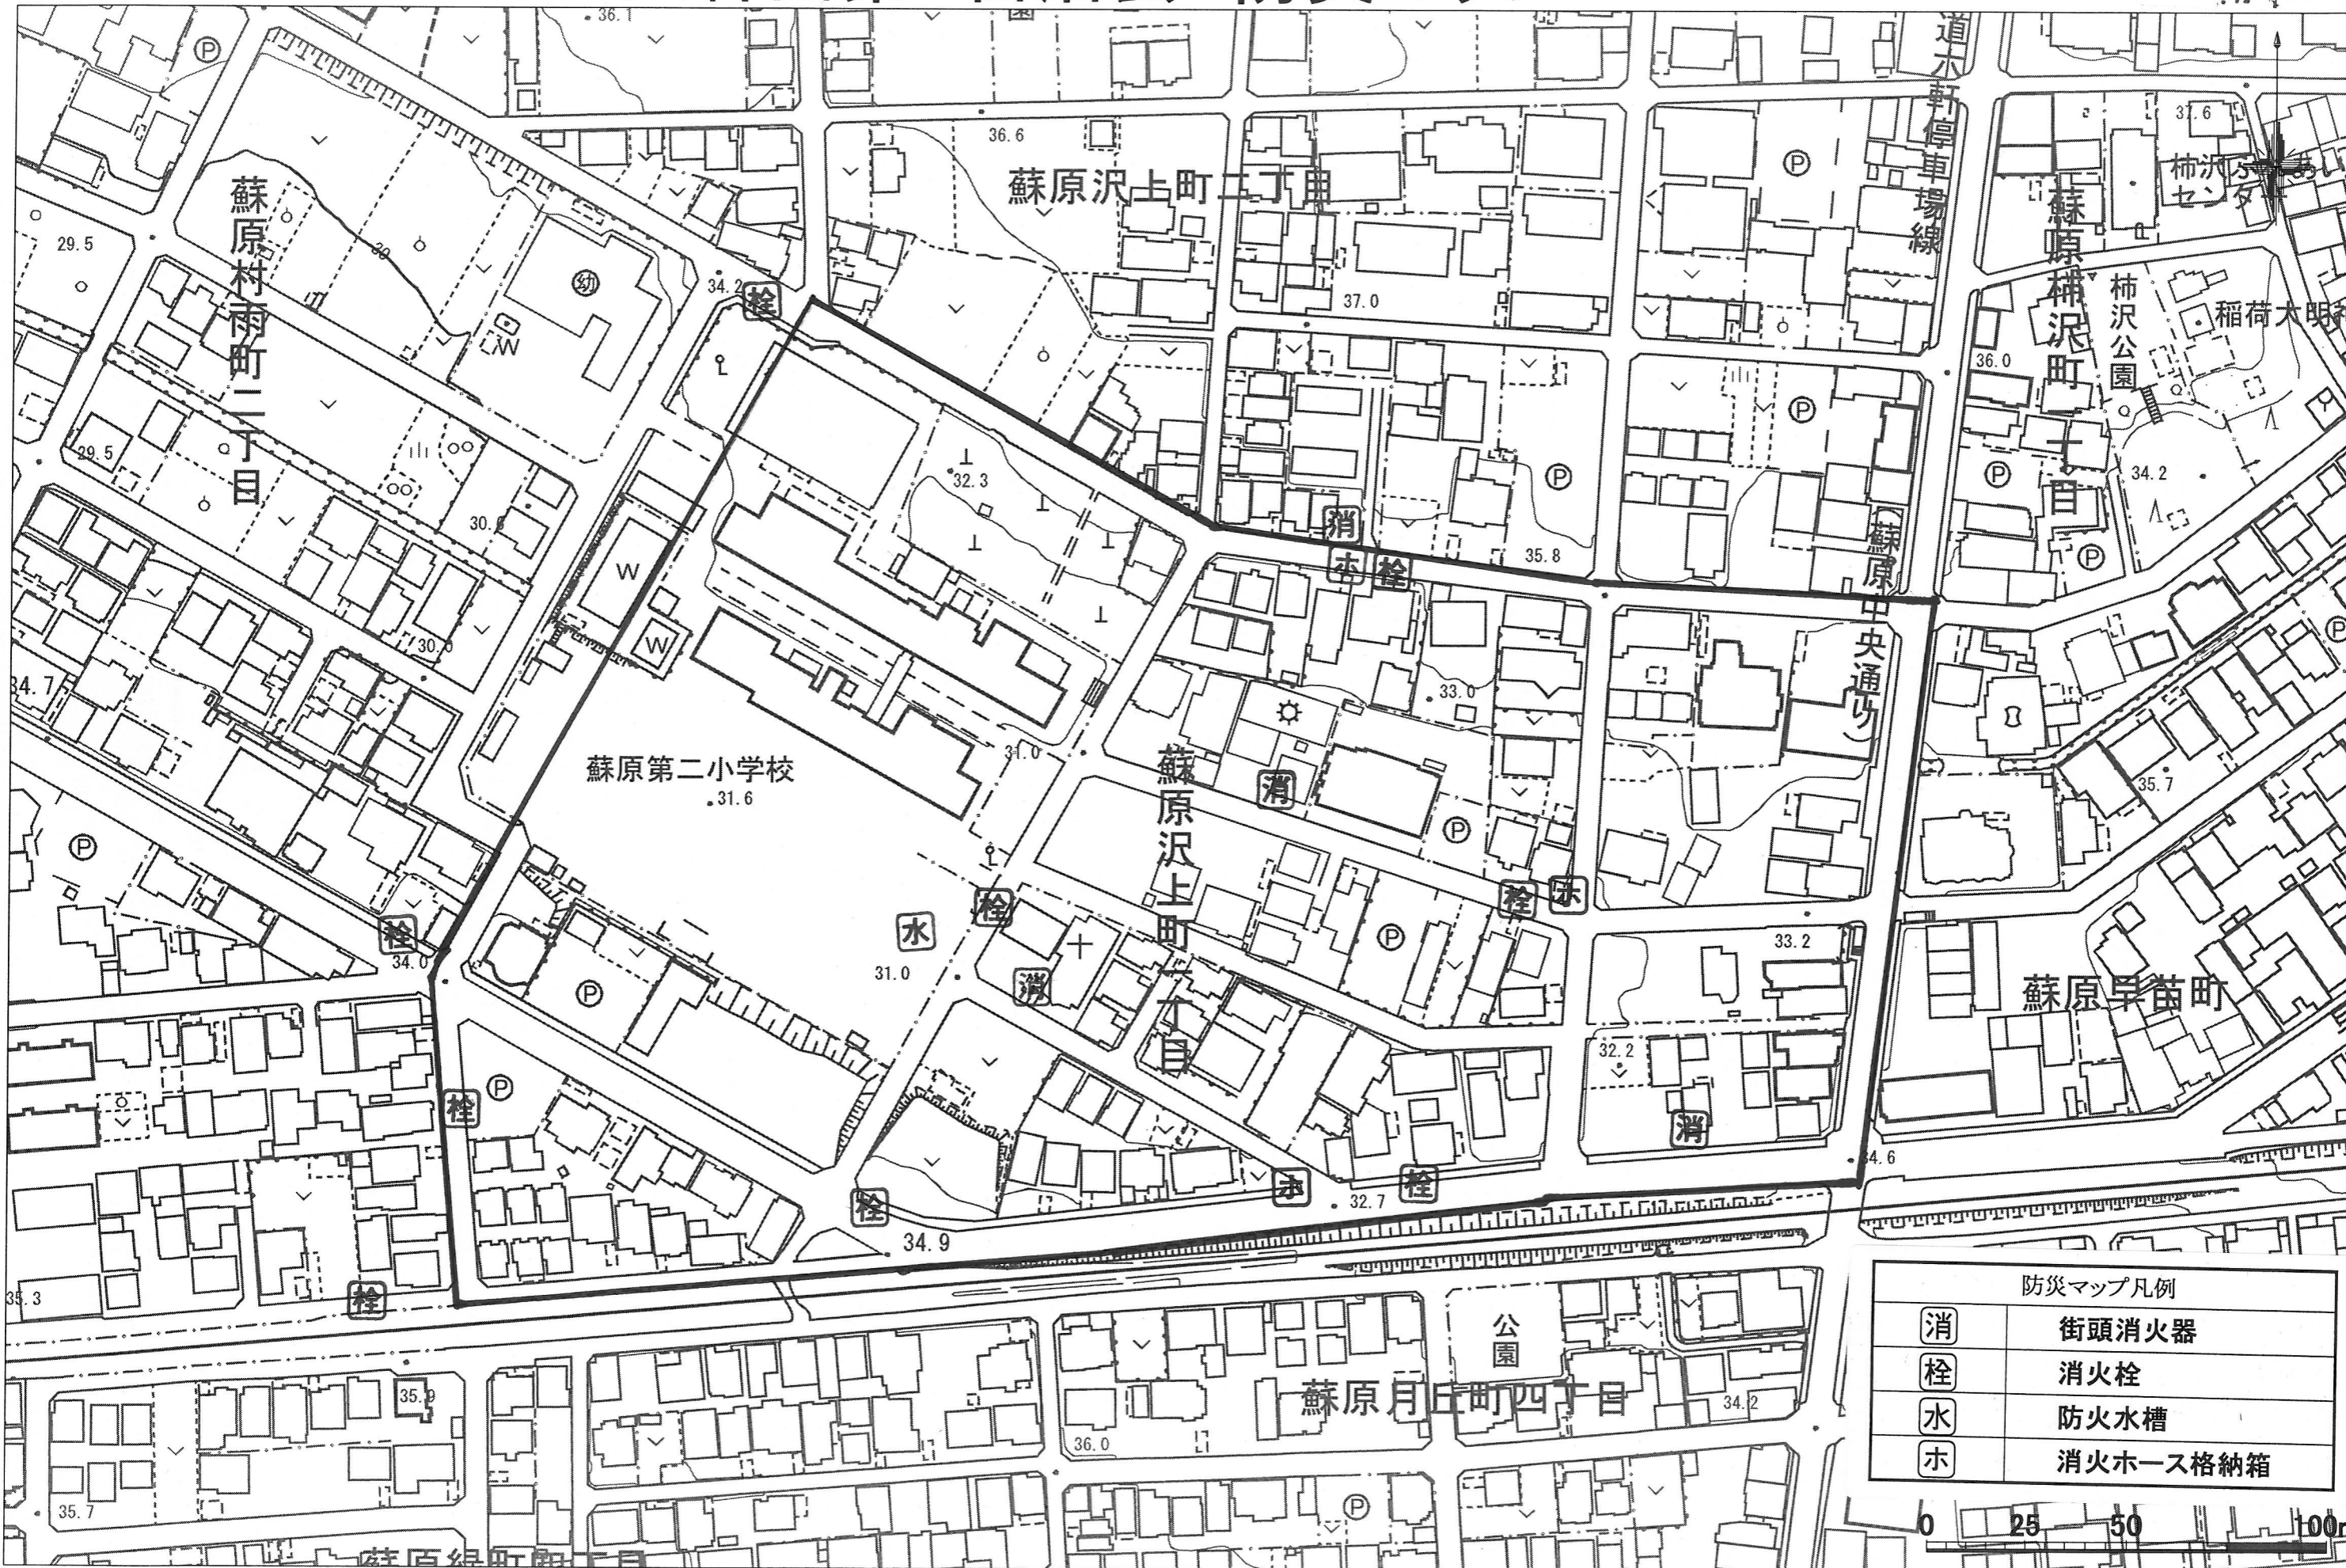

六軒西第5自治会 防災マップ

24.11月 1:1500

防災マップ凡例

消	街頭消火器
栓	消火栓
水	防火水槽
ホ	消火ホース格納箱