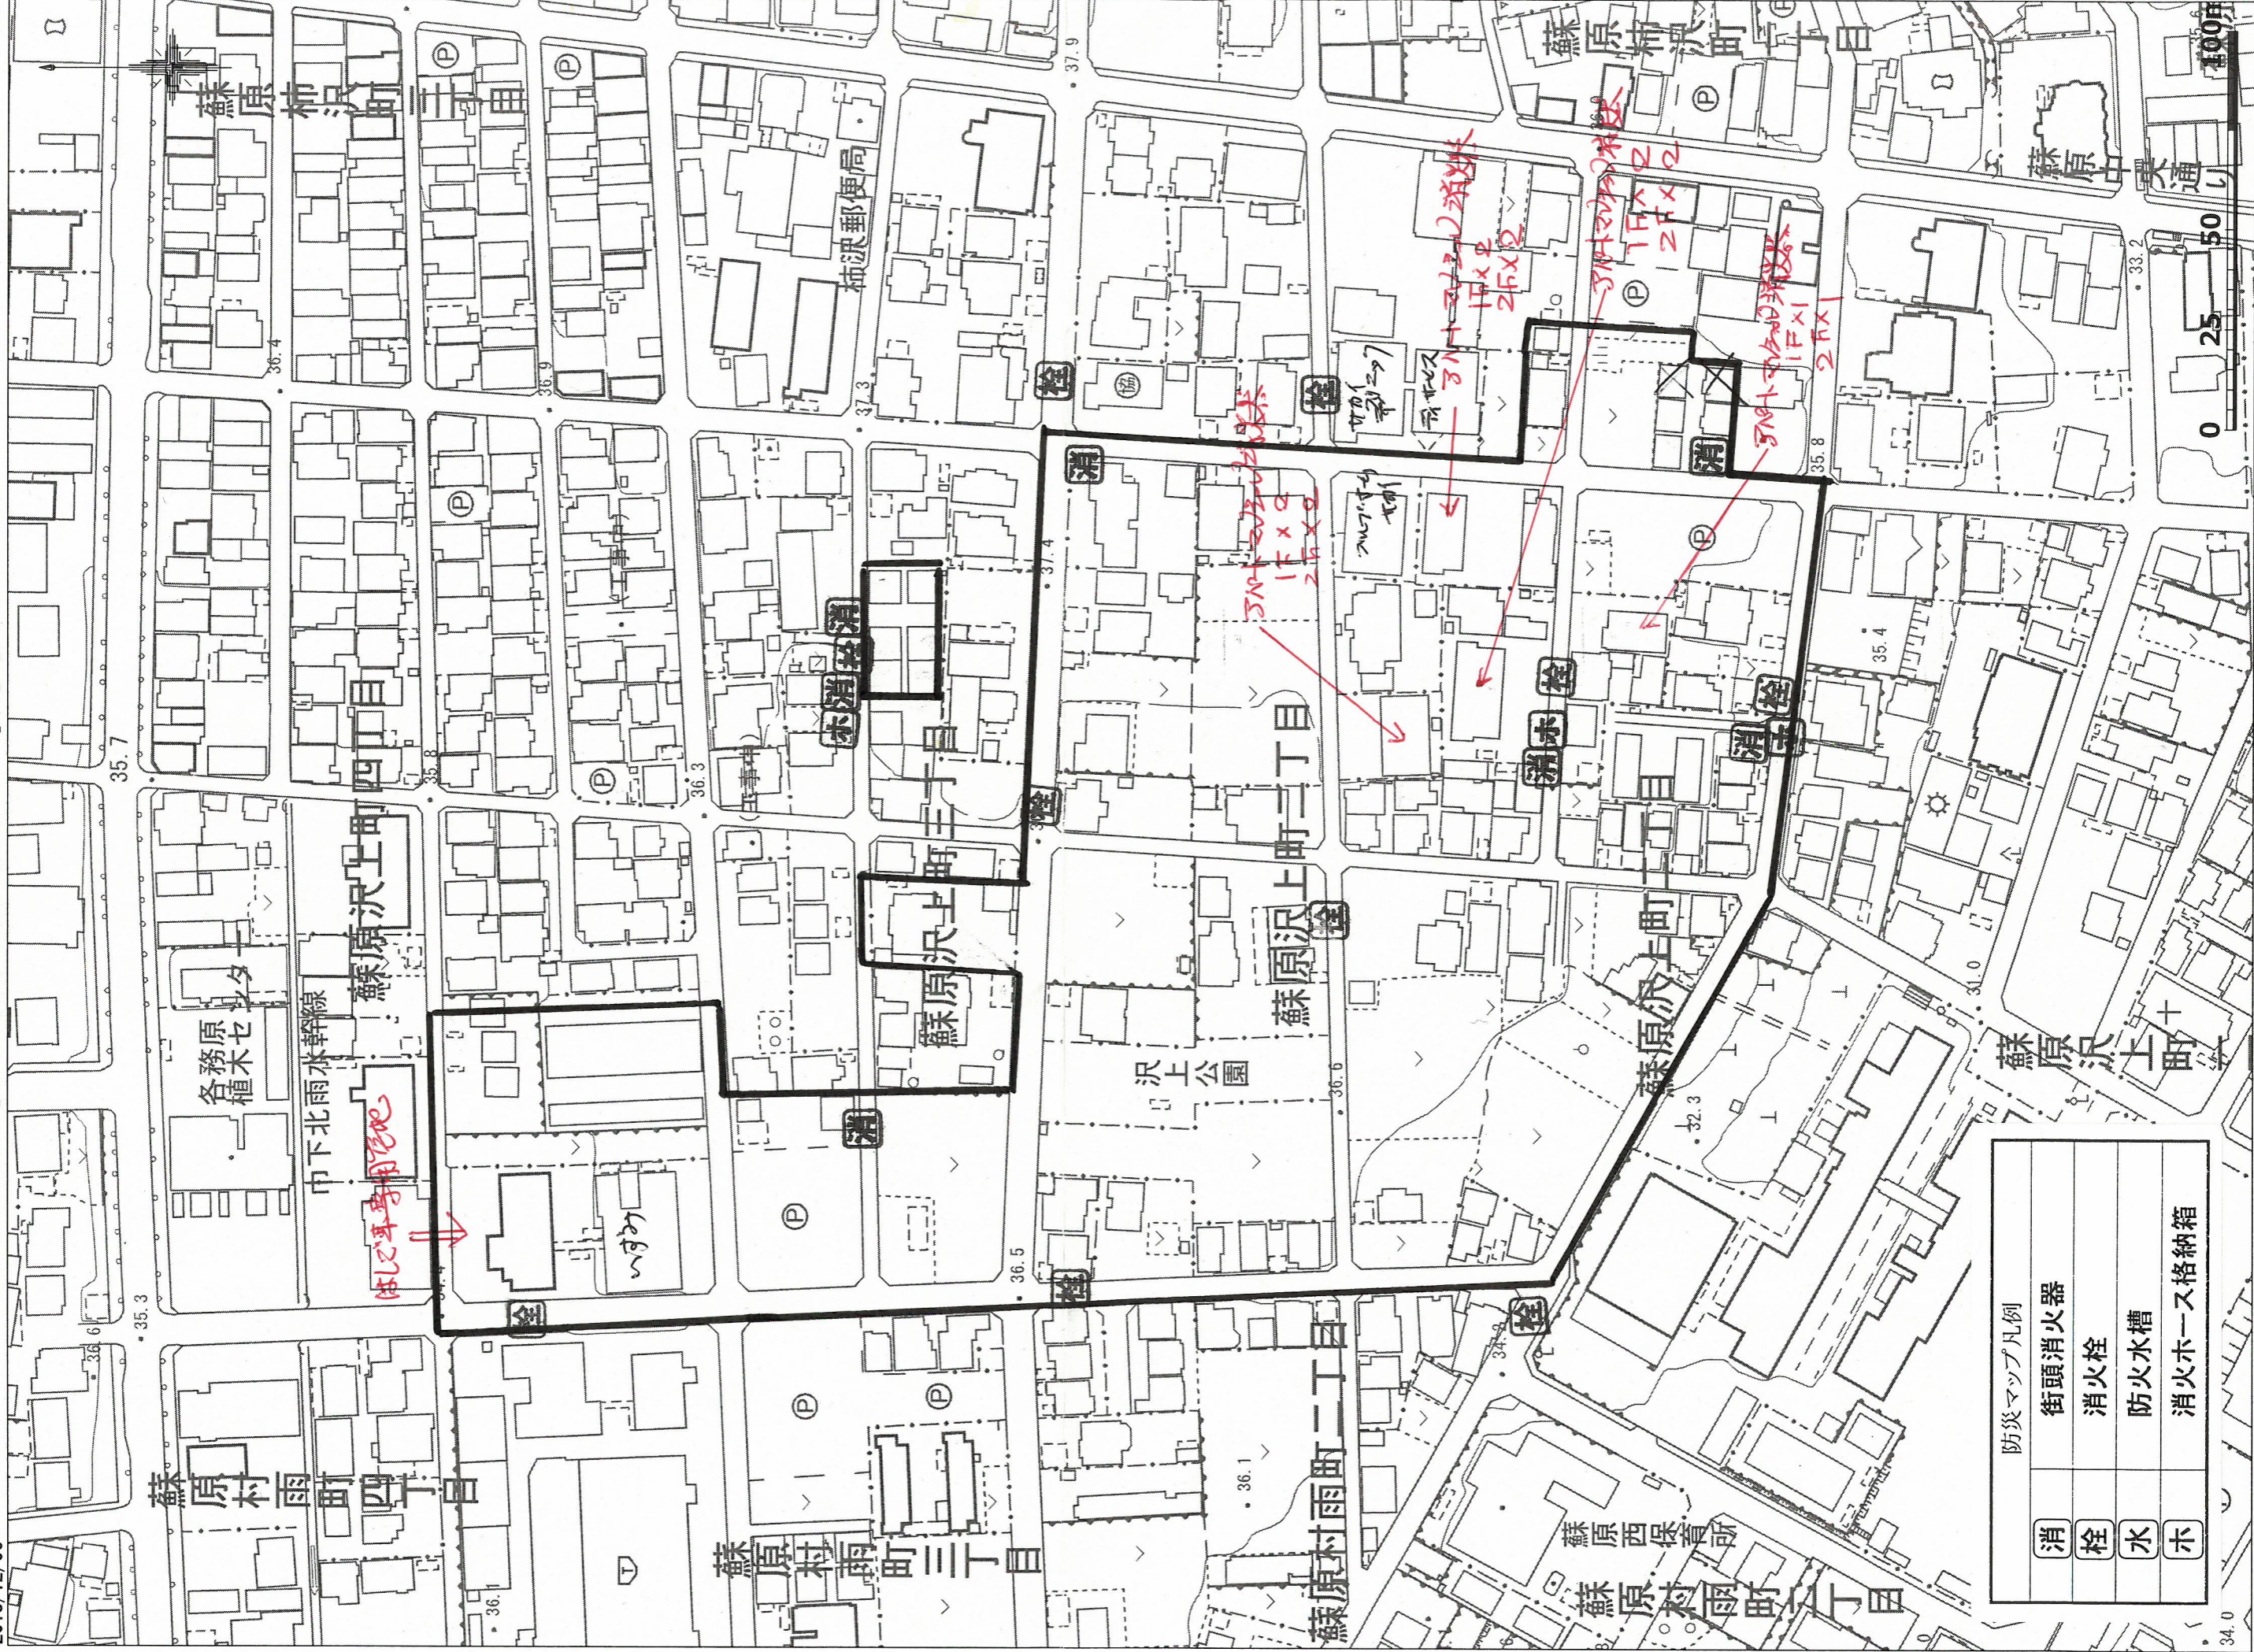

# 六軒西第6自治会 防災マップ

防災マップ凡例

消	街頭消火器
栓	消火栓
水	防火水槽
ホ	消火ホース格納箱