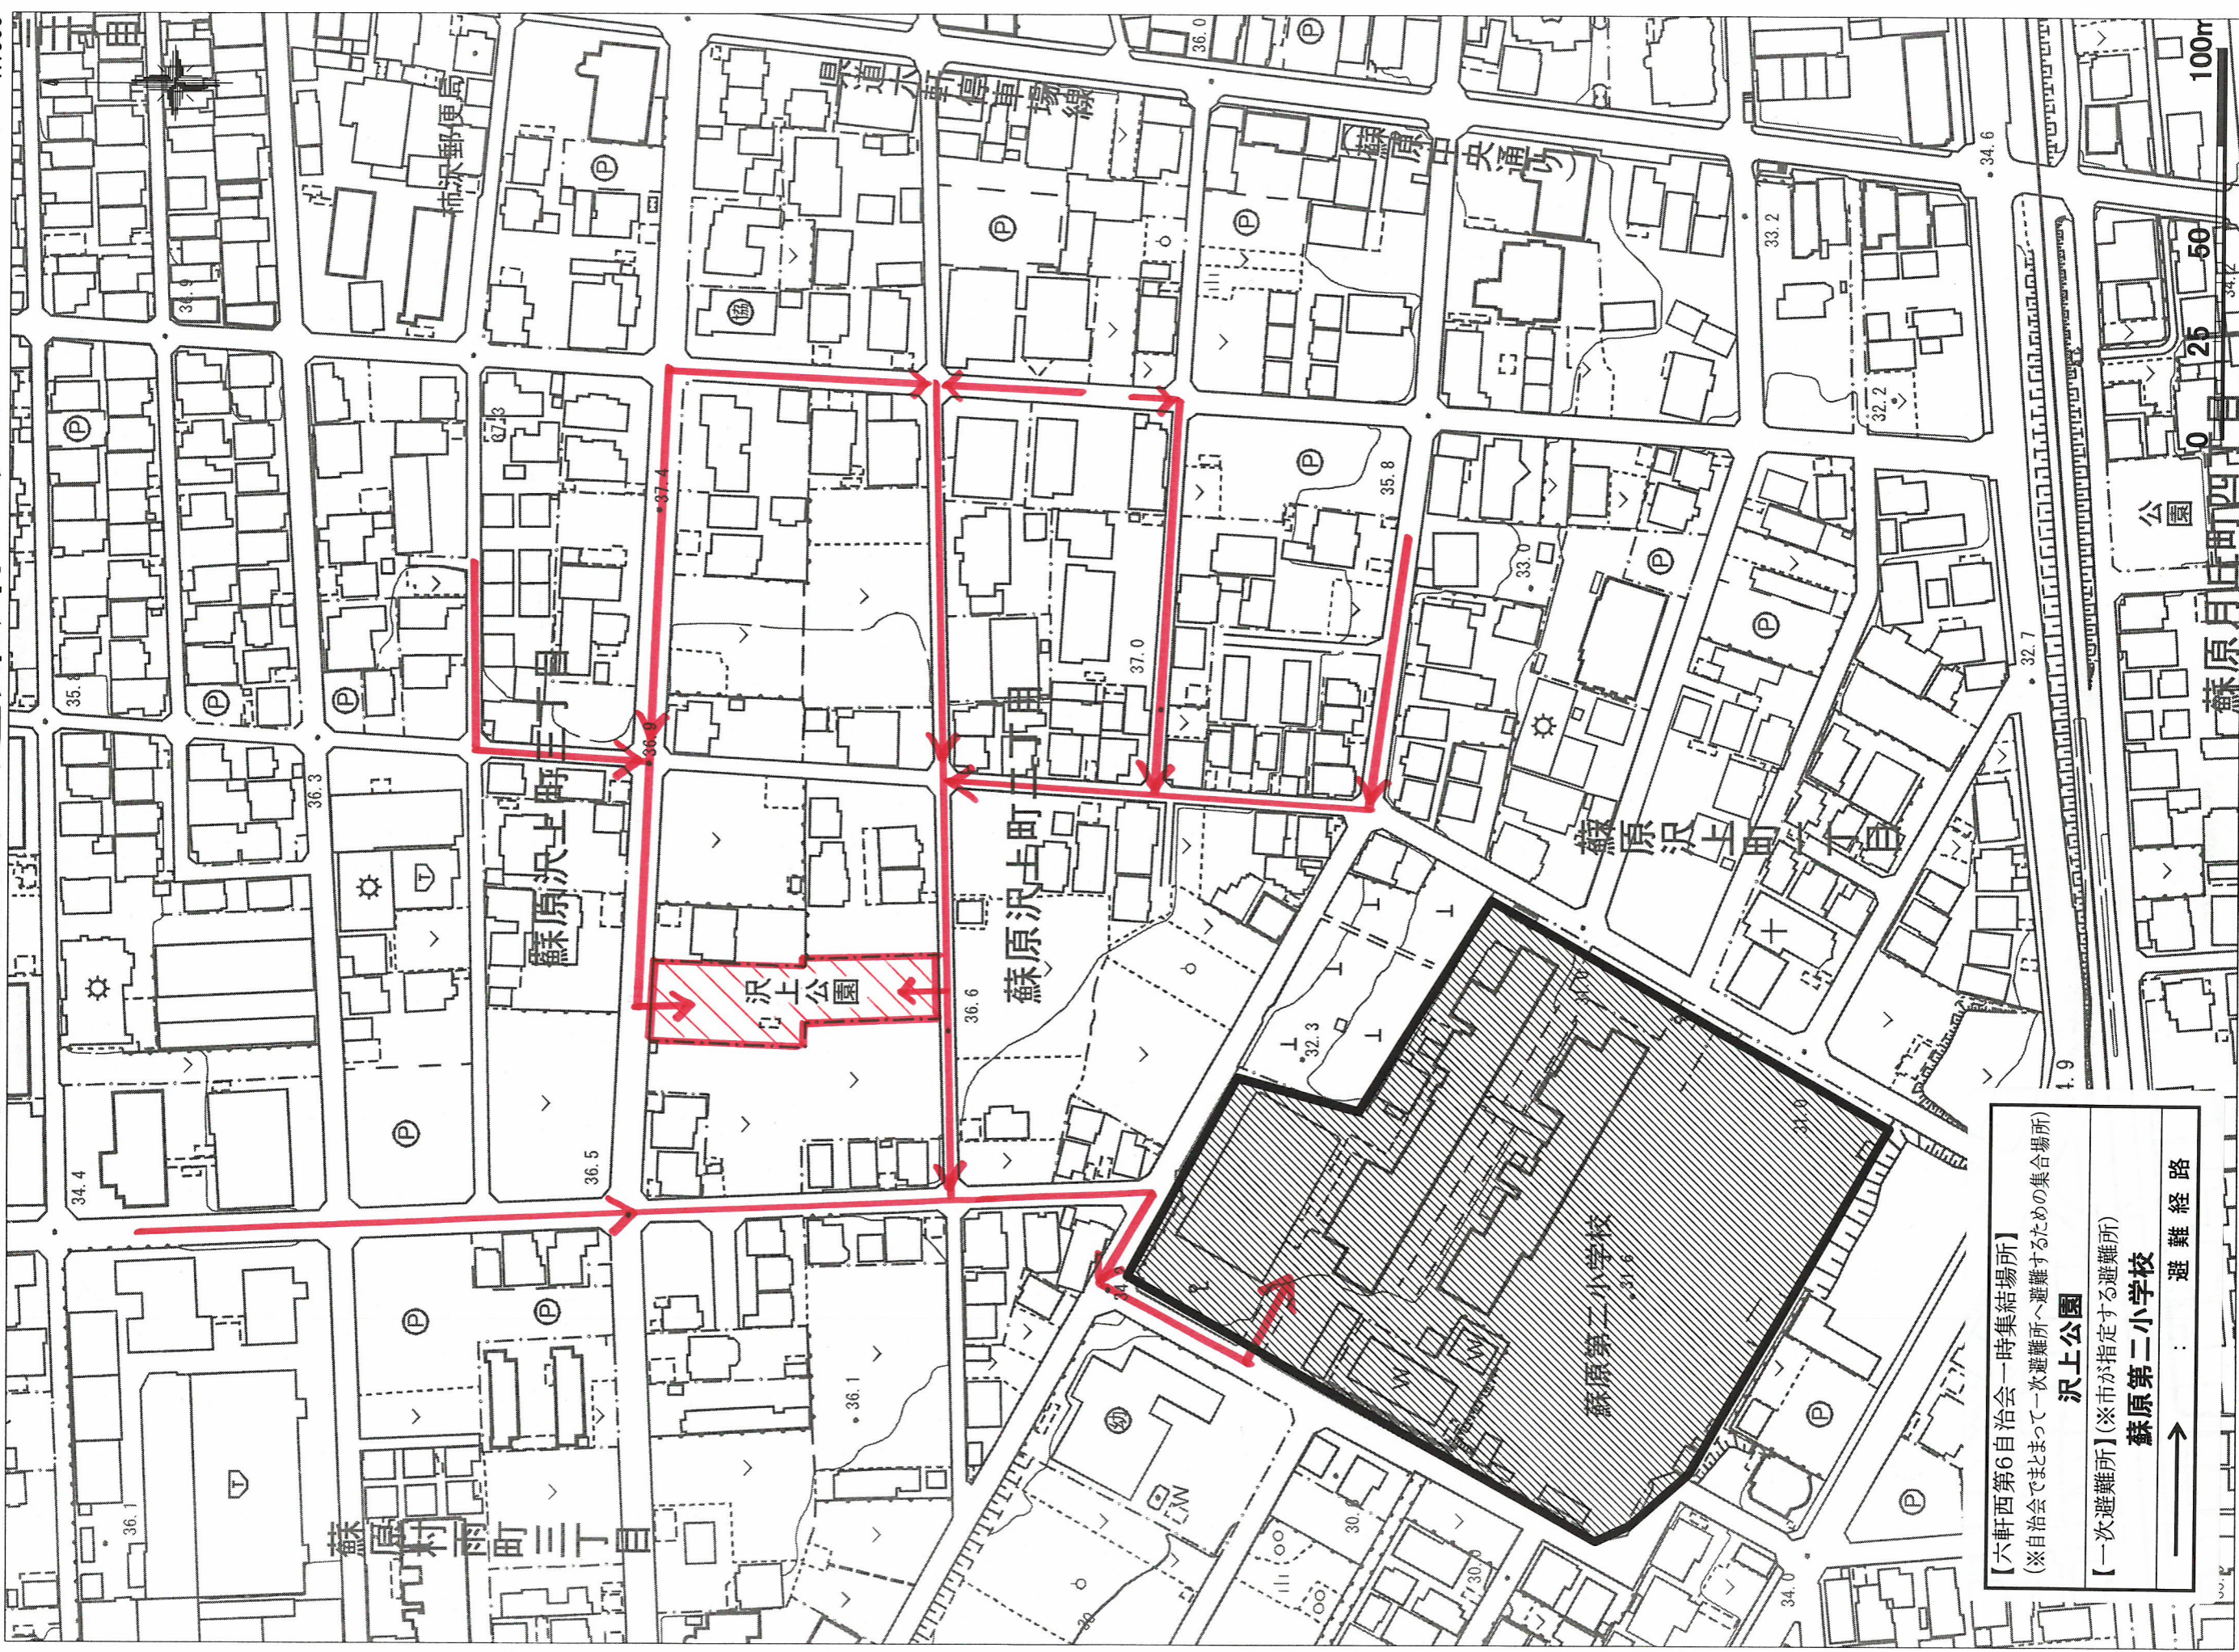

六軒西第6自治会 避難路マップ

1:1500

【六軒西第6自治会一時集結場所】
 (※自治会でまとまって一次避難所へ避難するための集結場所)

【一次避難所】(※市が指定する避難所)
蘇原第二小学校

→ 避難経路