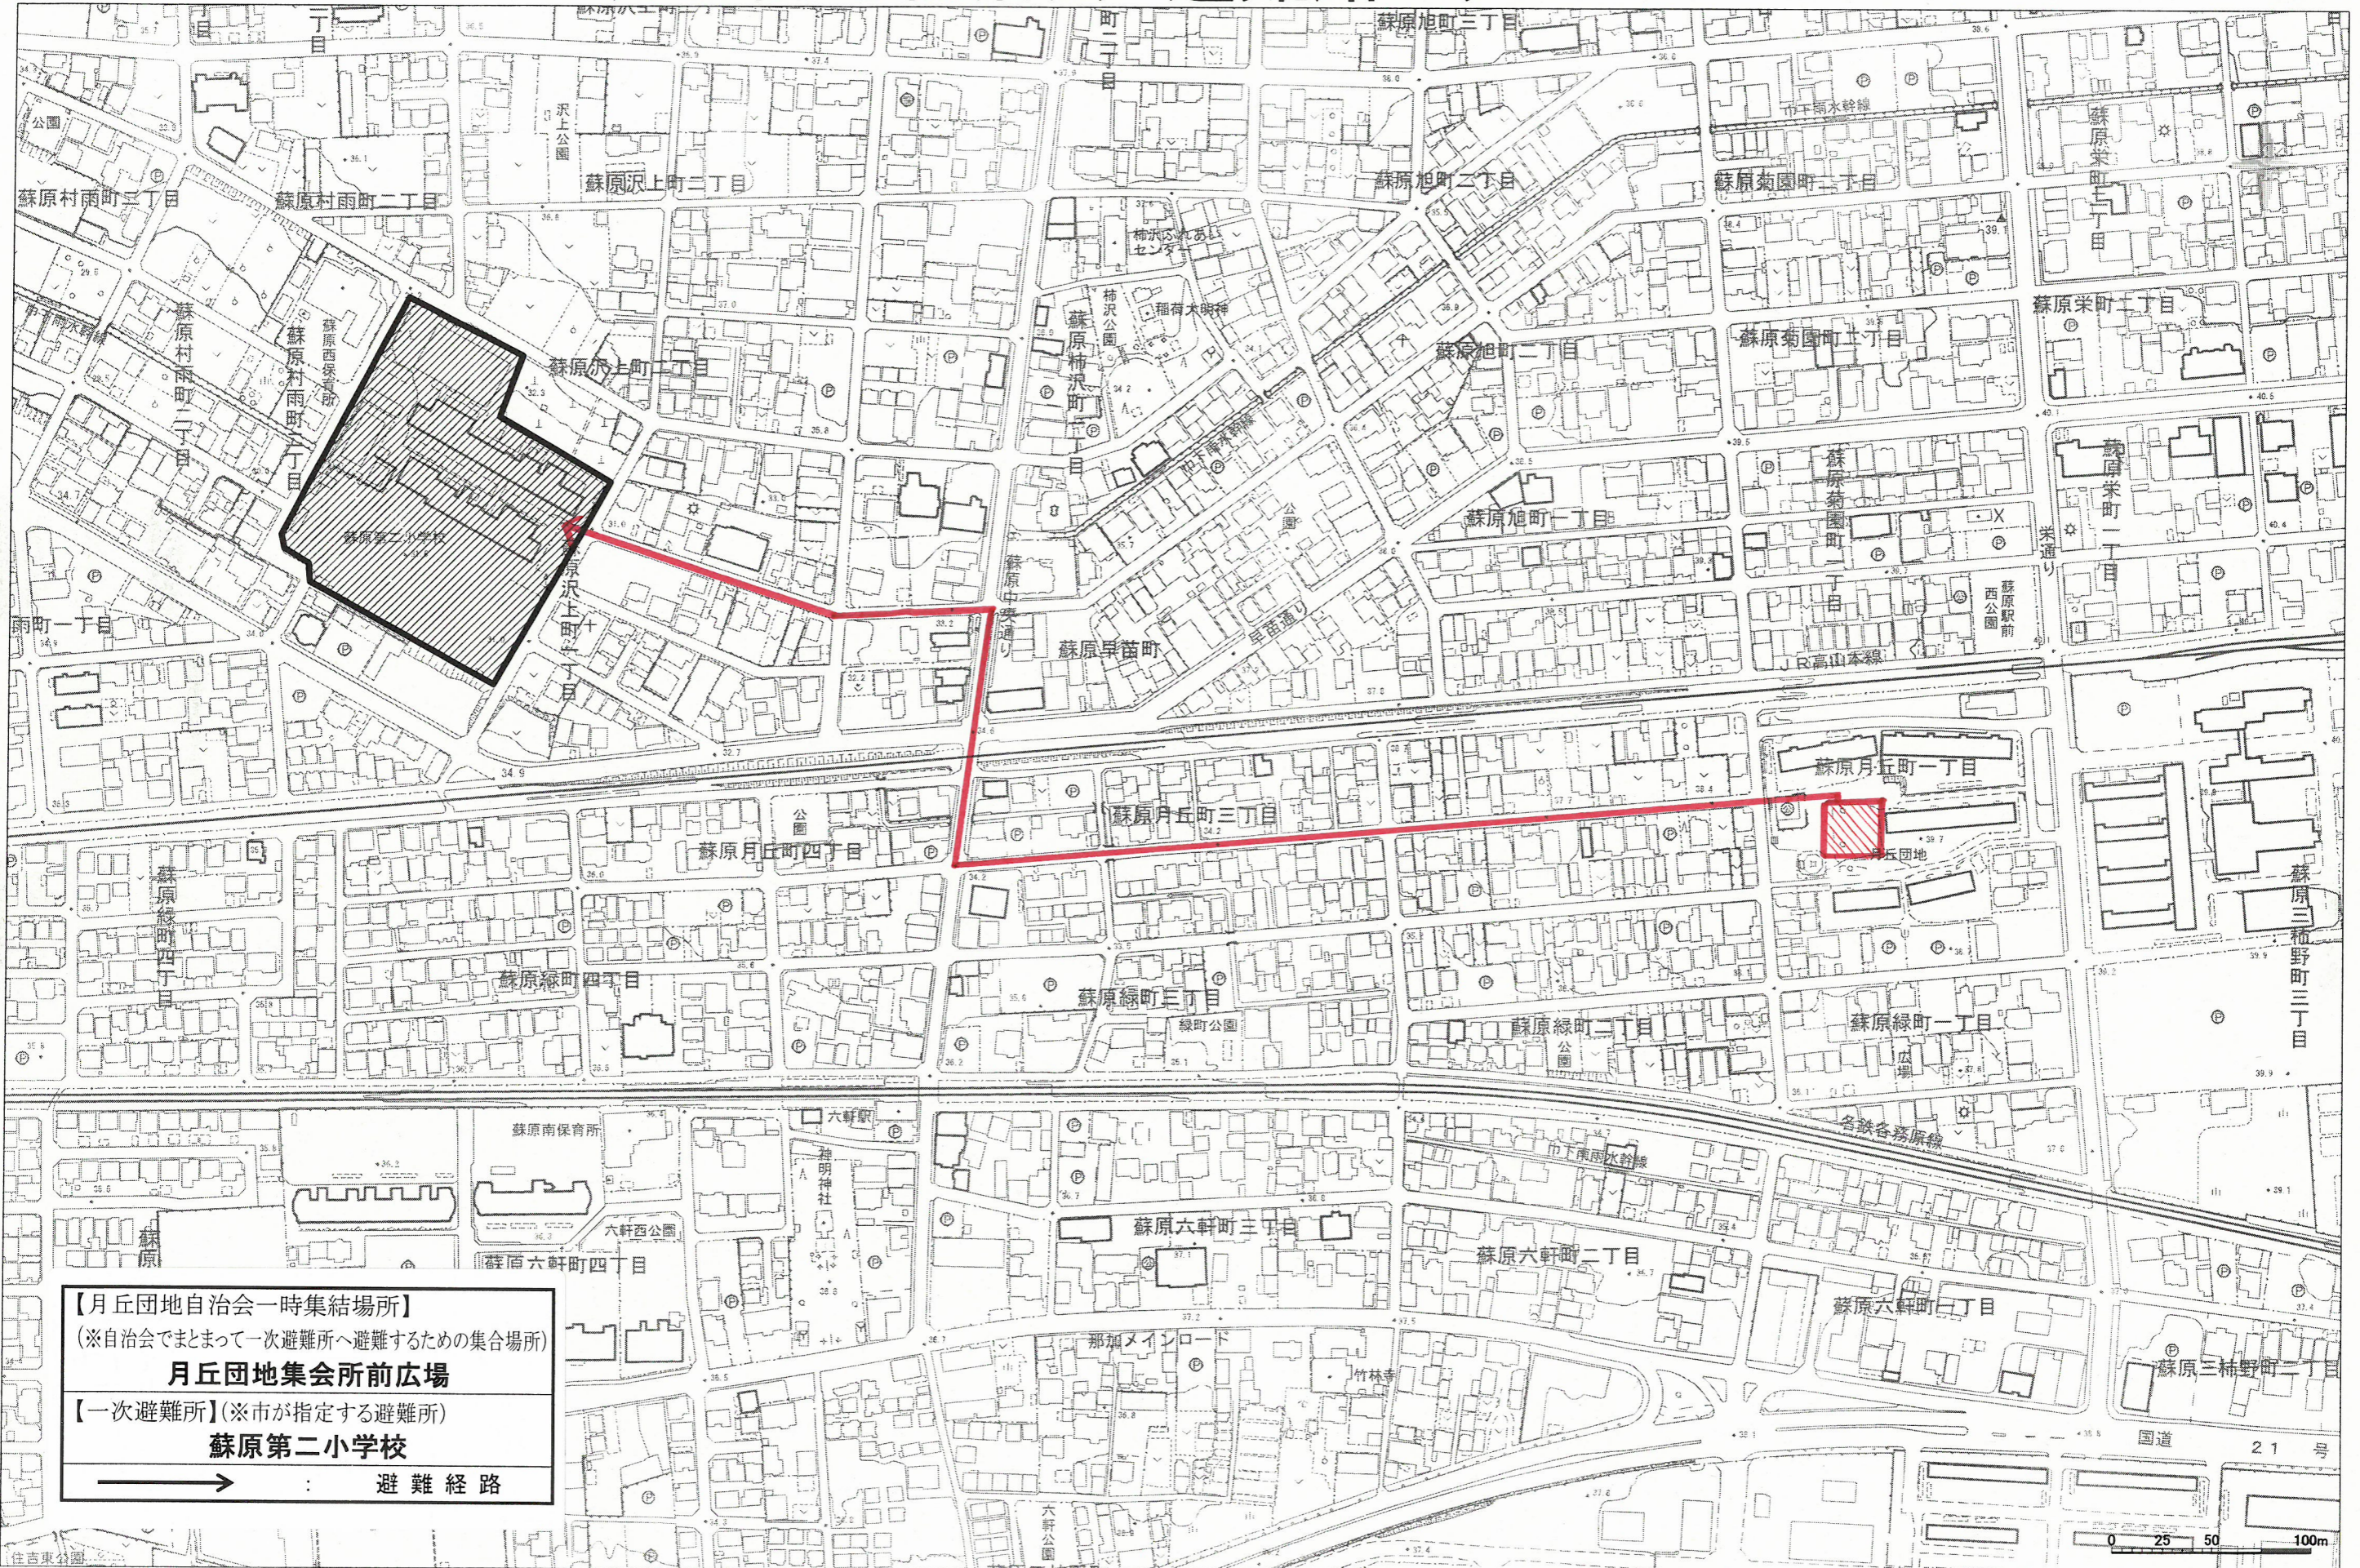

月丘団地自治会 避難路マップ

1:3000

【月丘団地自治会一時集結場所】
(※自治会でまとまって一次避難所へ避難するための集結場所)
月丘団地集会所前広場

【一次避難所】(※市が指定する避難所)
蘇原第二小学校

→ : 避難経路

0 25 50 100m