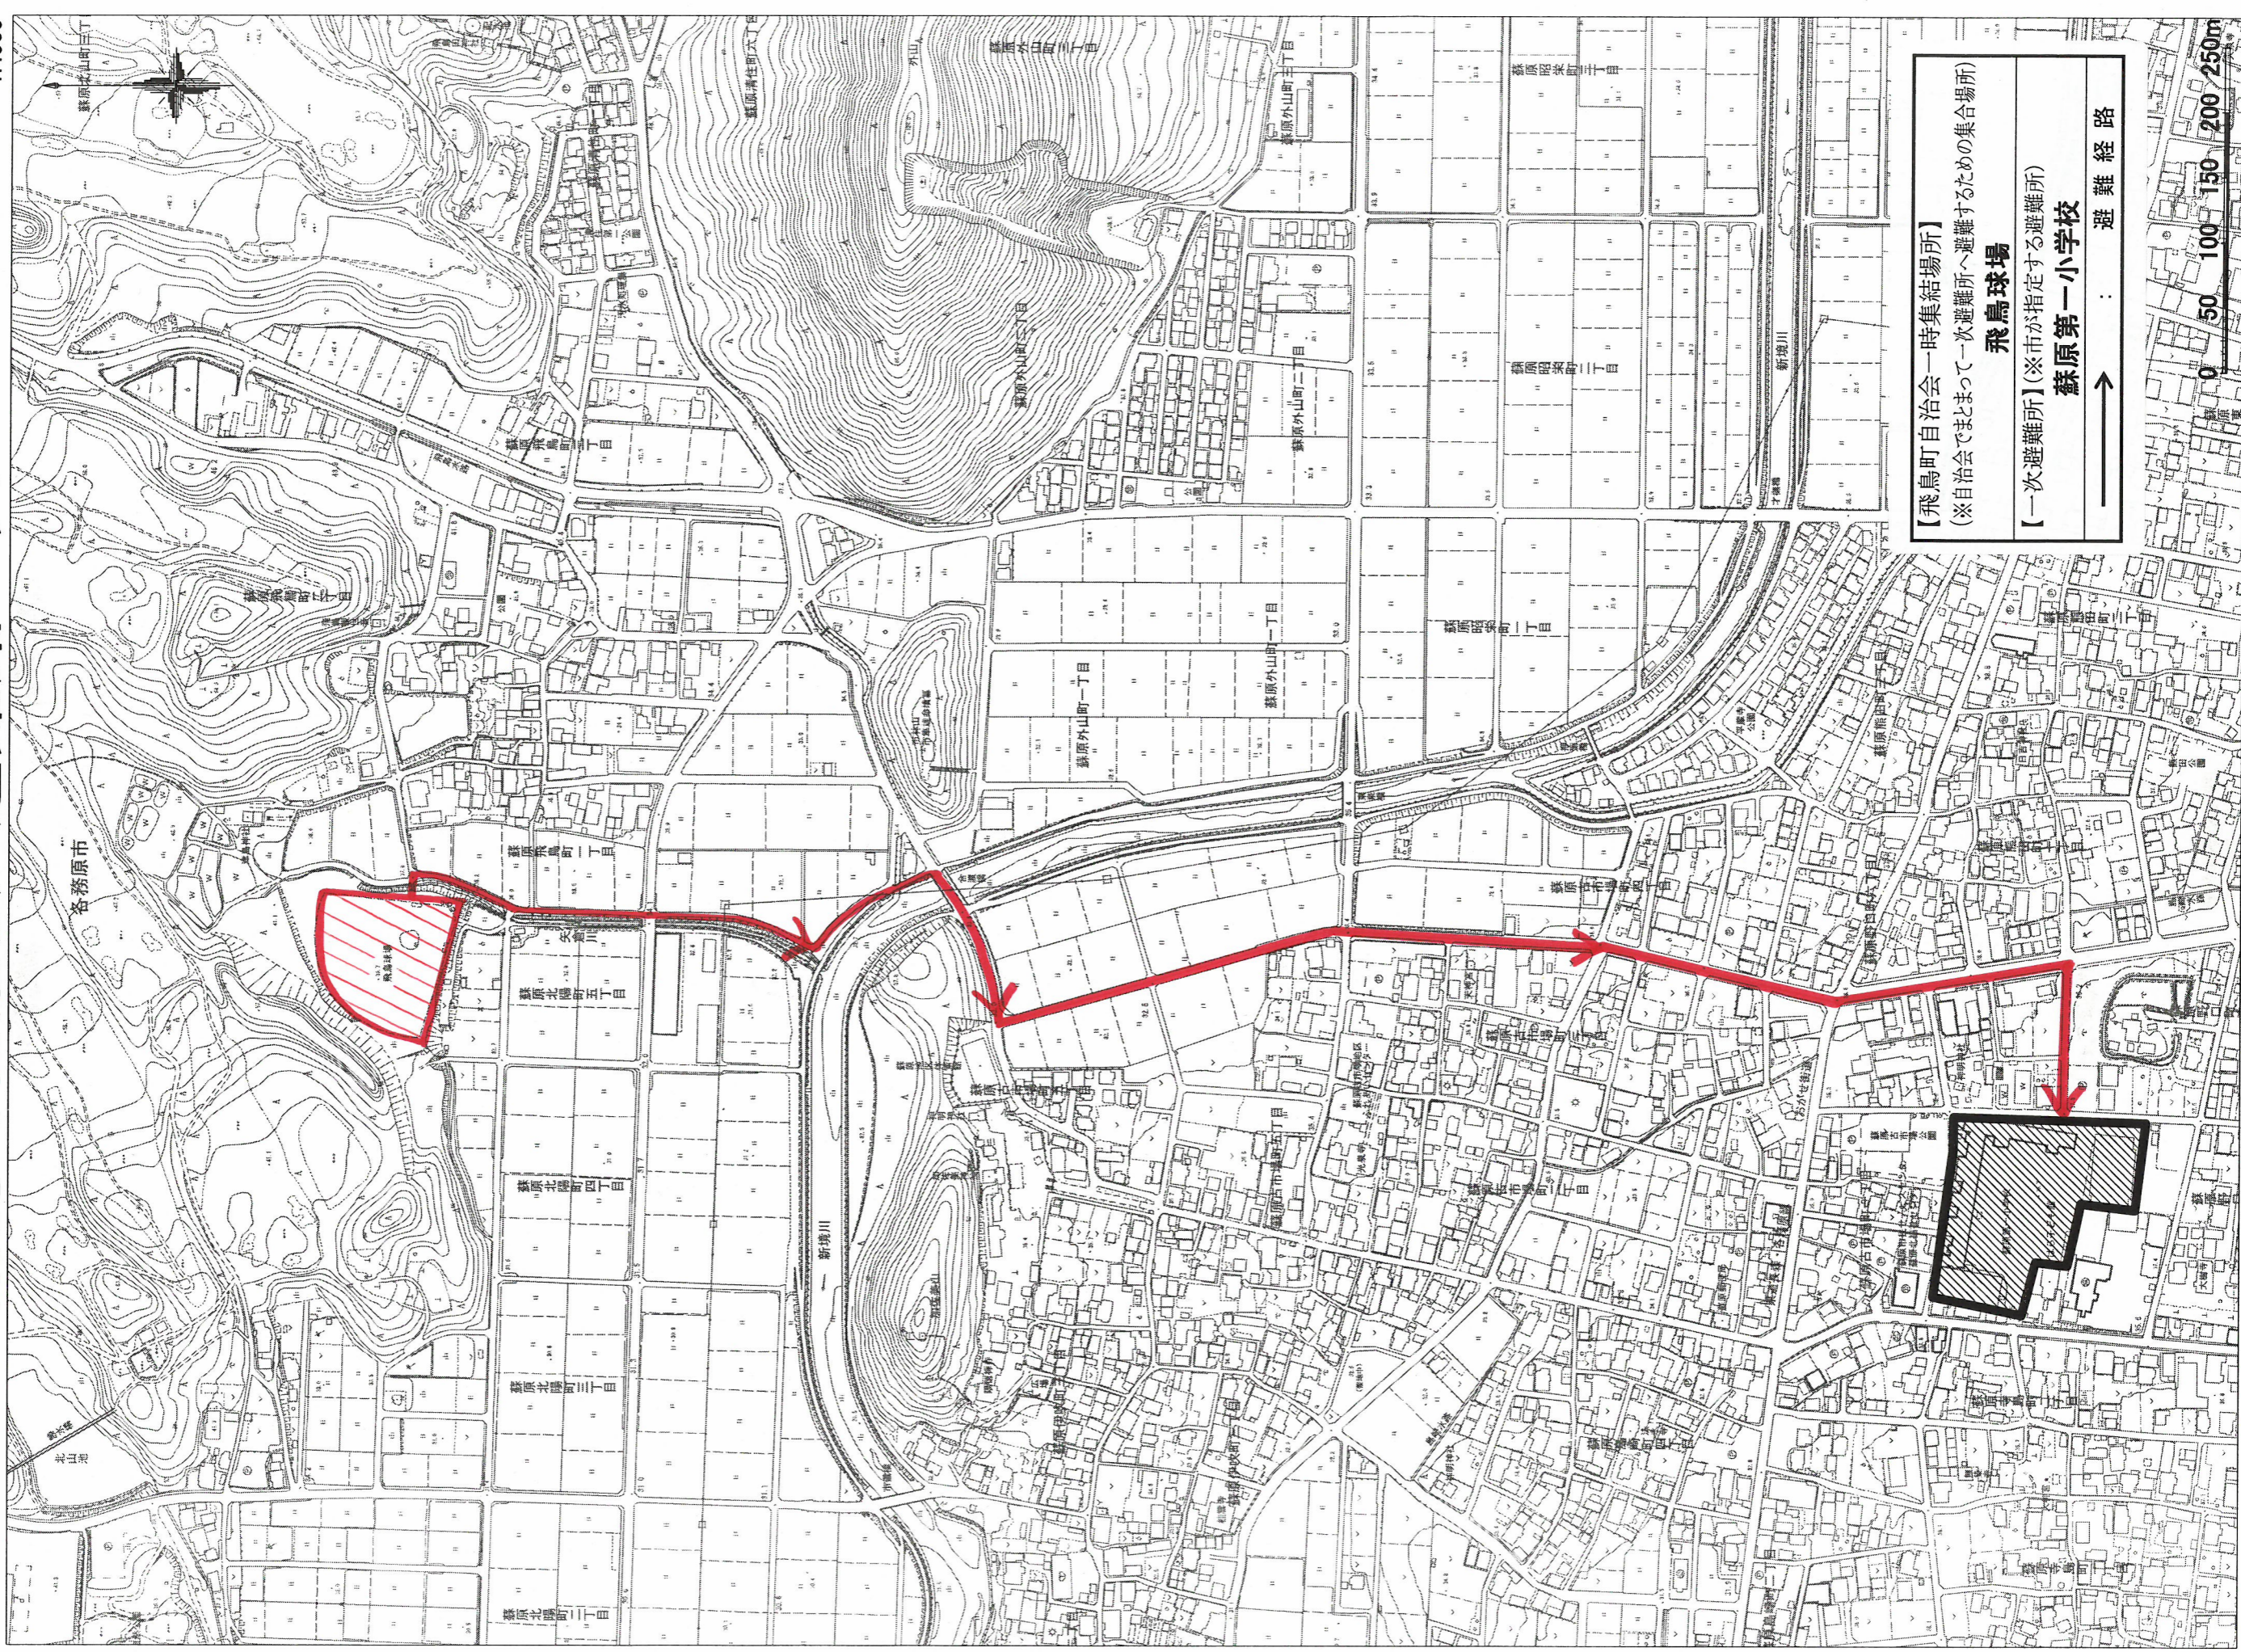

飛鳥町自治会 避難路マップ

1:4500

【飛鳥町自治会一時集結場所】
(※自治会でまとまって一次避難所へ避難するための集合場所)

飛鳥球場

【一次避難所】(※市が指定する避難所)

蘇原第一小学校

→ 避難経路

0 50 100 150 200 250m