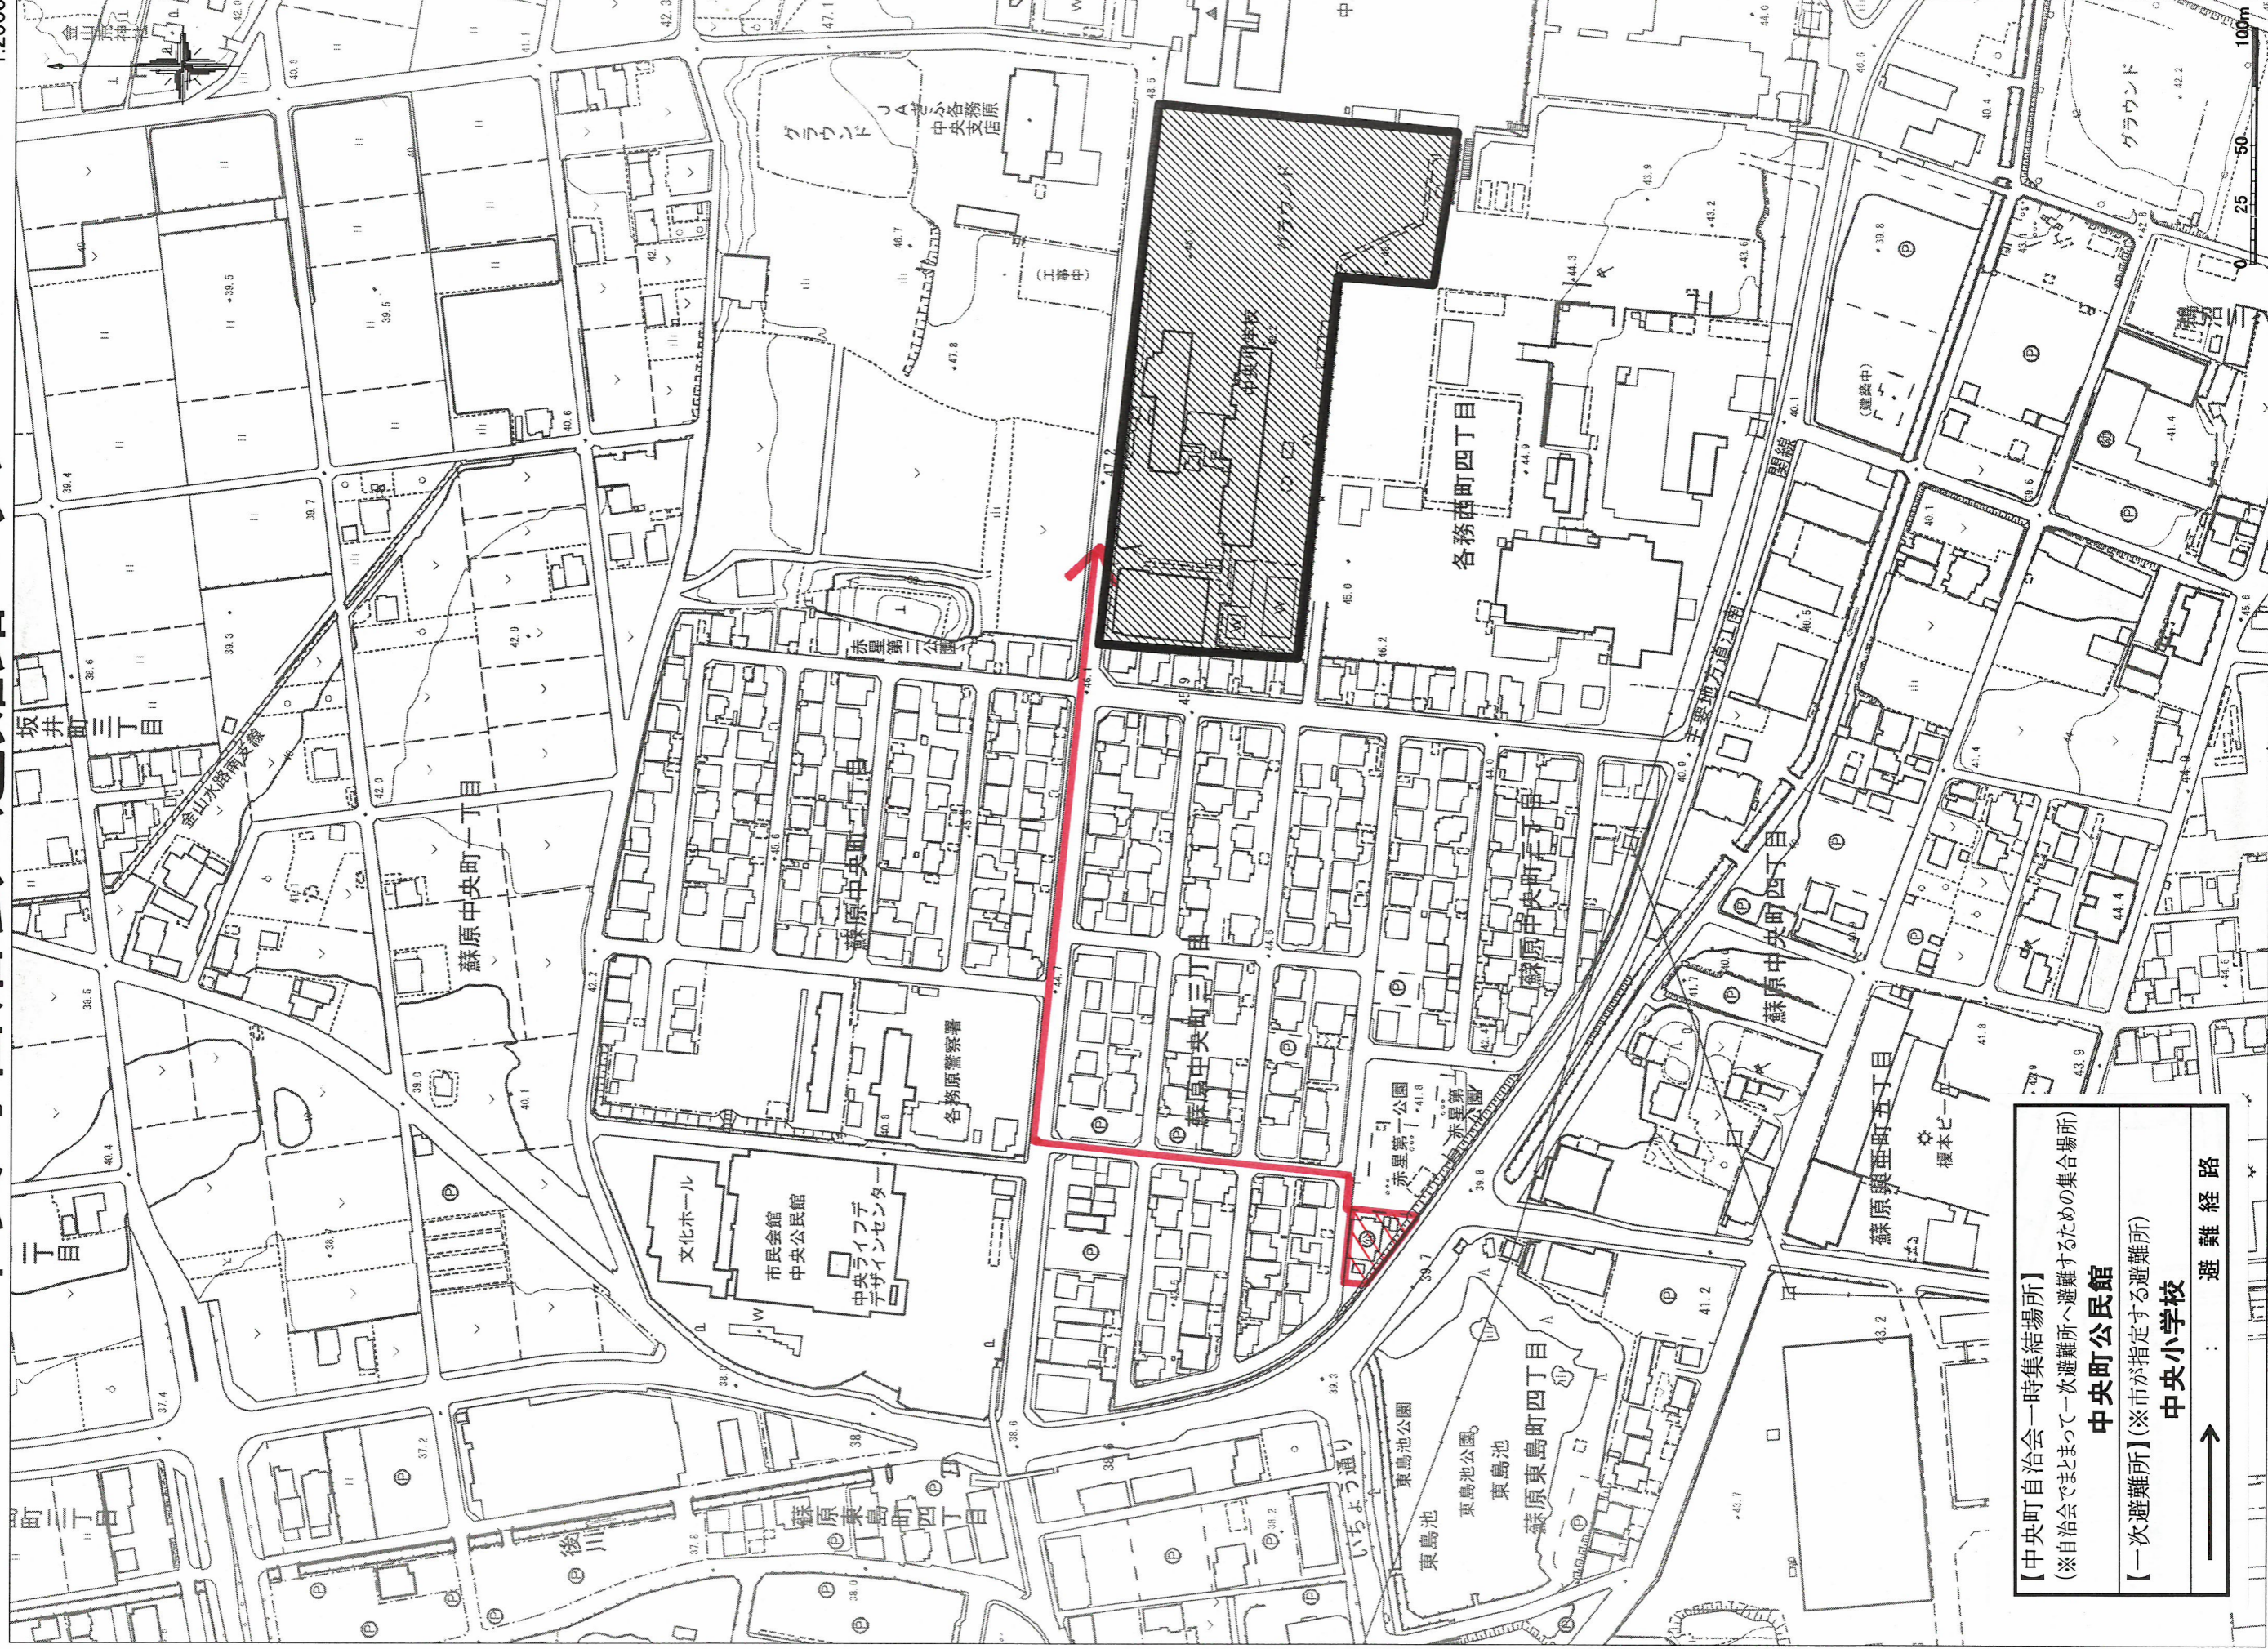

中央町自治会 避難路マップ

1:2500

【中央町自治会一時集結場所】
(※自治会でまとまって一次避難所へ避難するための集結場所)

中央町公民館

【一次避難所】(※市が指定する避難所)

中央小学校

→ 避難経路