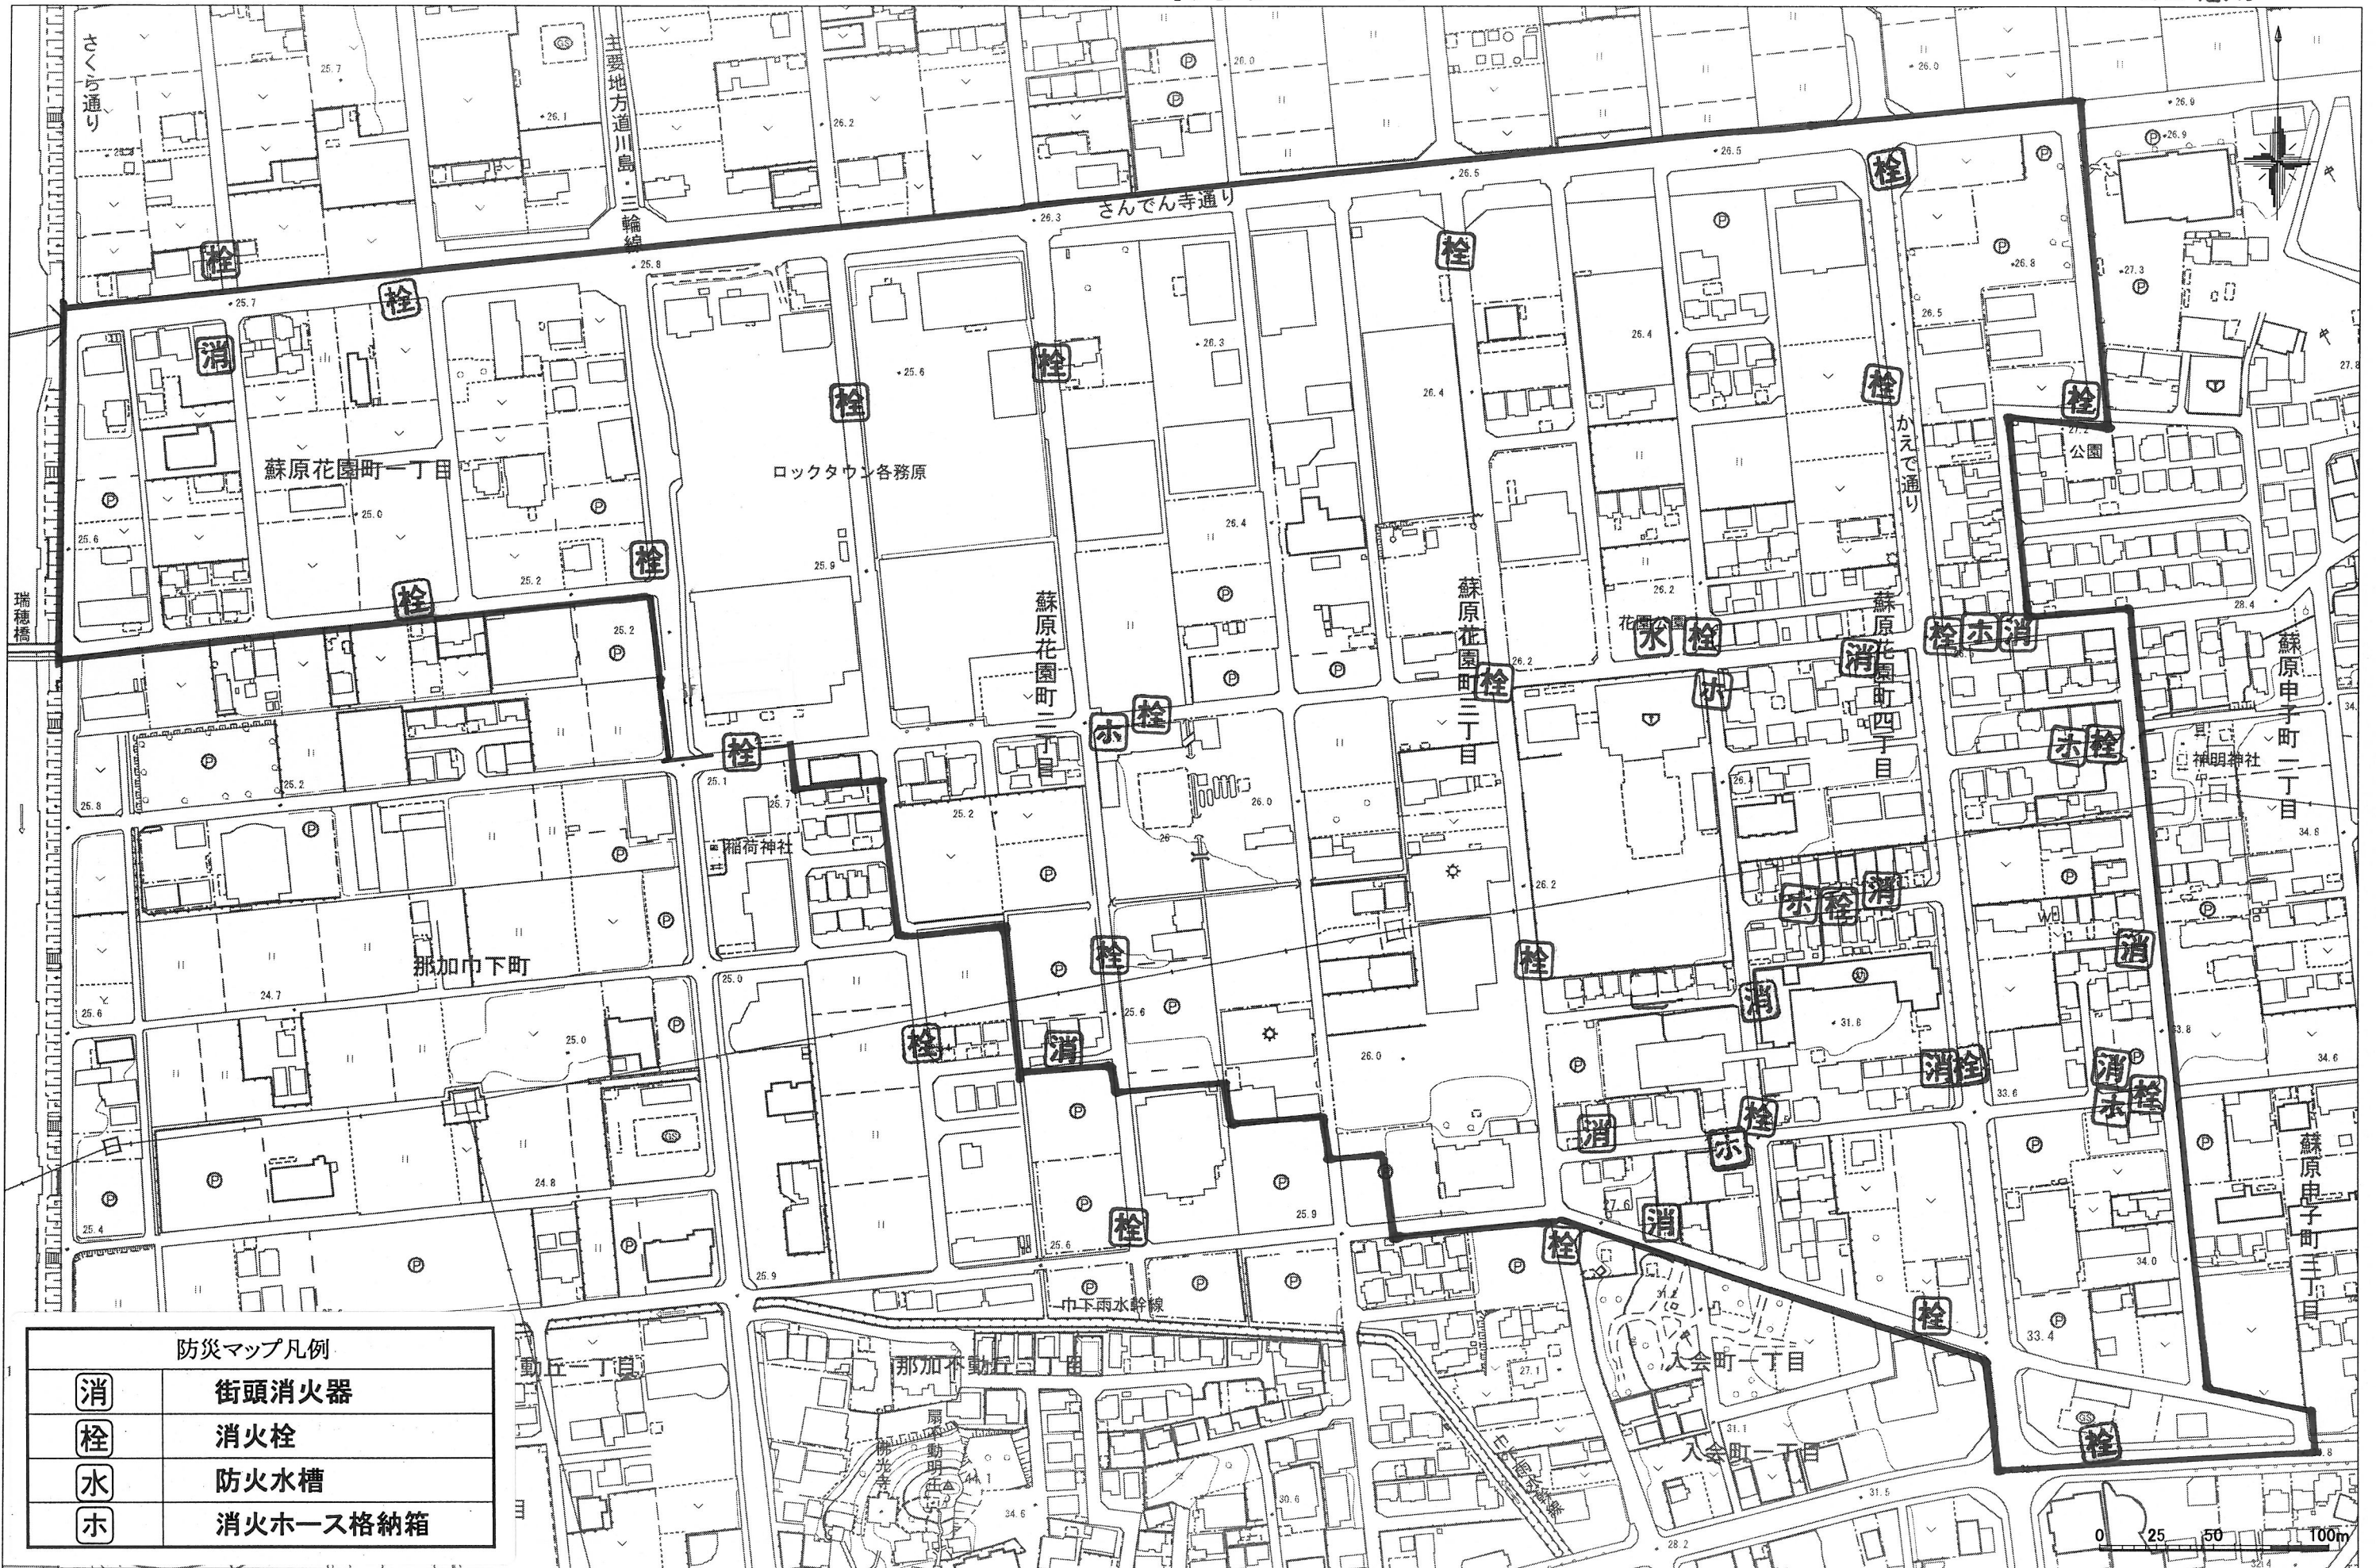

花園町自治会 防災マップ

22.12.月 1:2600

防災マップ凡例

消	街頭消火器
栓	消火栓
水	防火水槽
ホ	消火ホース格納箱

0 25 50 100m