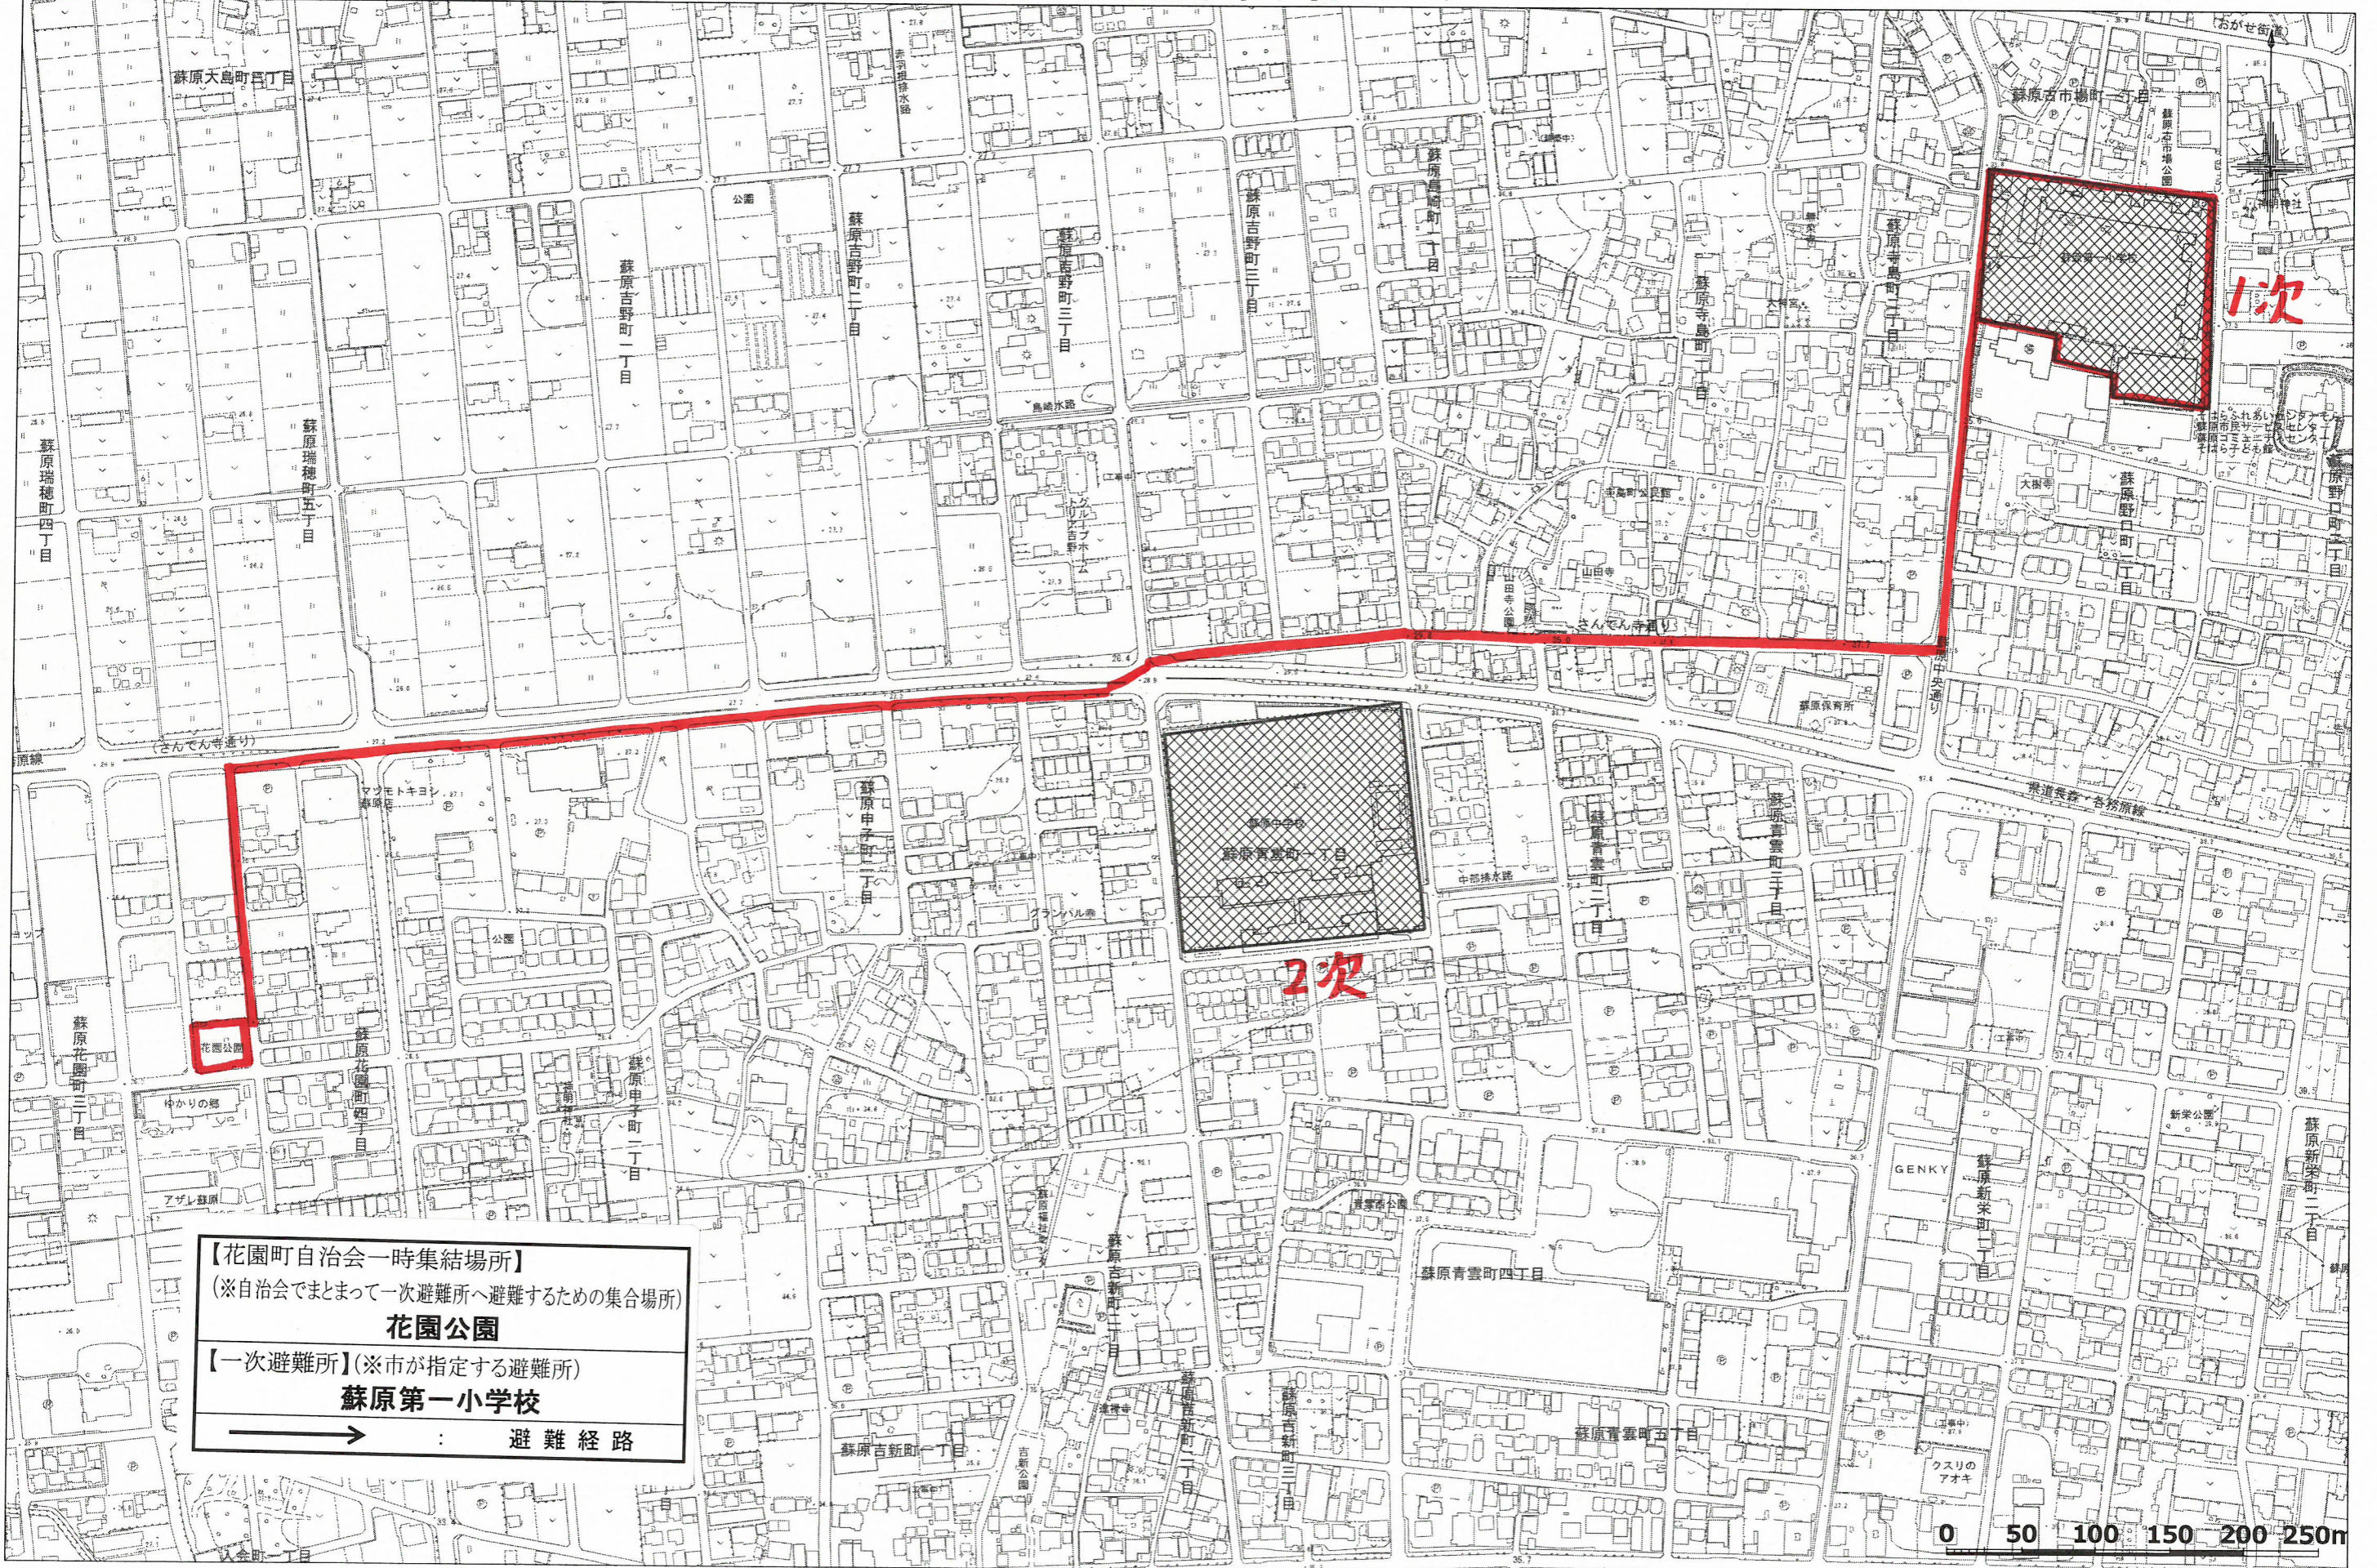

# 花園町自治会 避難路マップ

<p>【花園町自治会一時集結場所】          (※自治会でまとまって一次避難所へ避難するための集合場所)  <b>花園公園</b></p>
<p>【一次避難所】(※市が指定する避難所)  <b>蘇原第一小学校</b></p>
<p>→ : 避難経路</p>