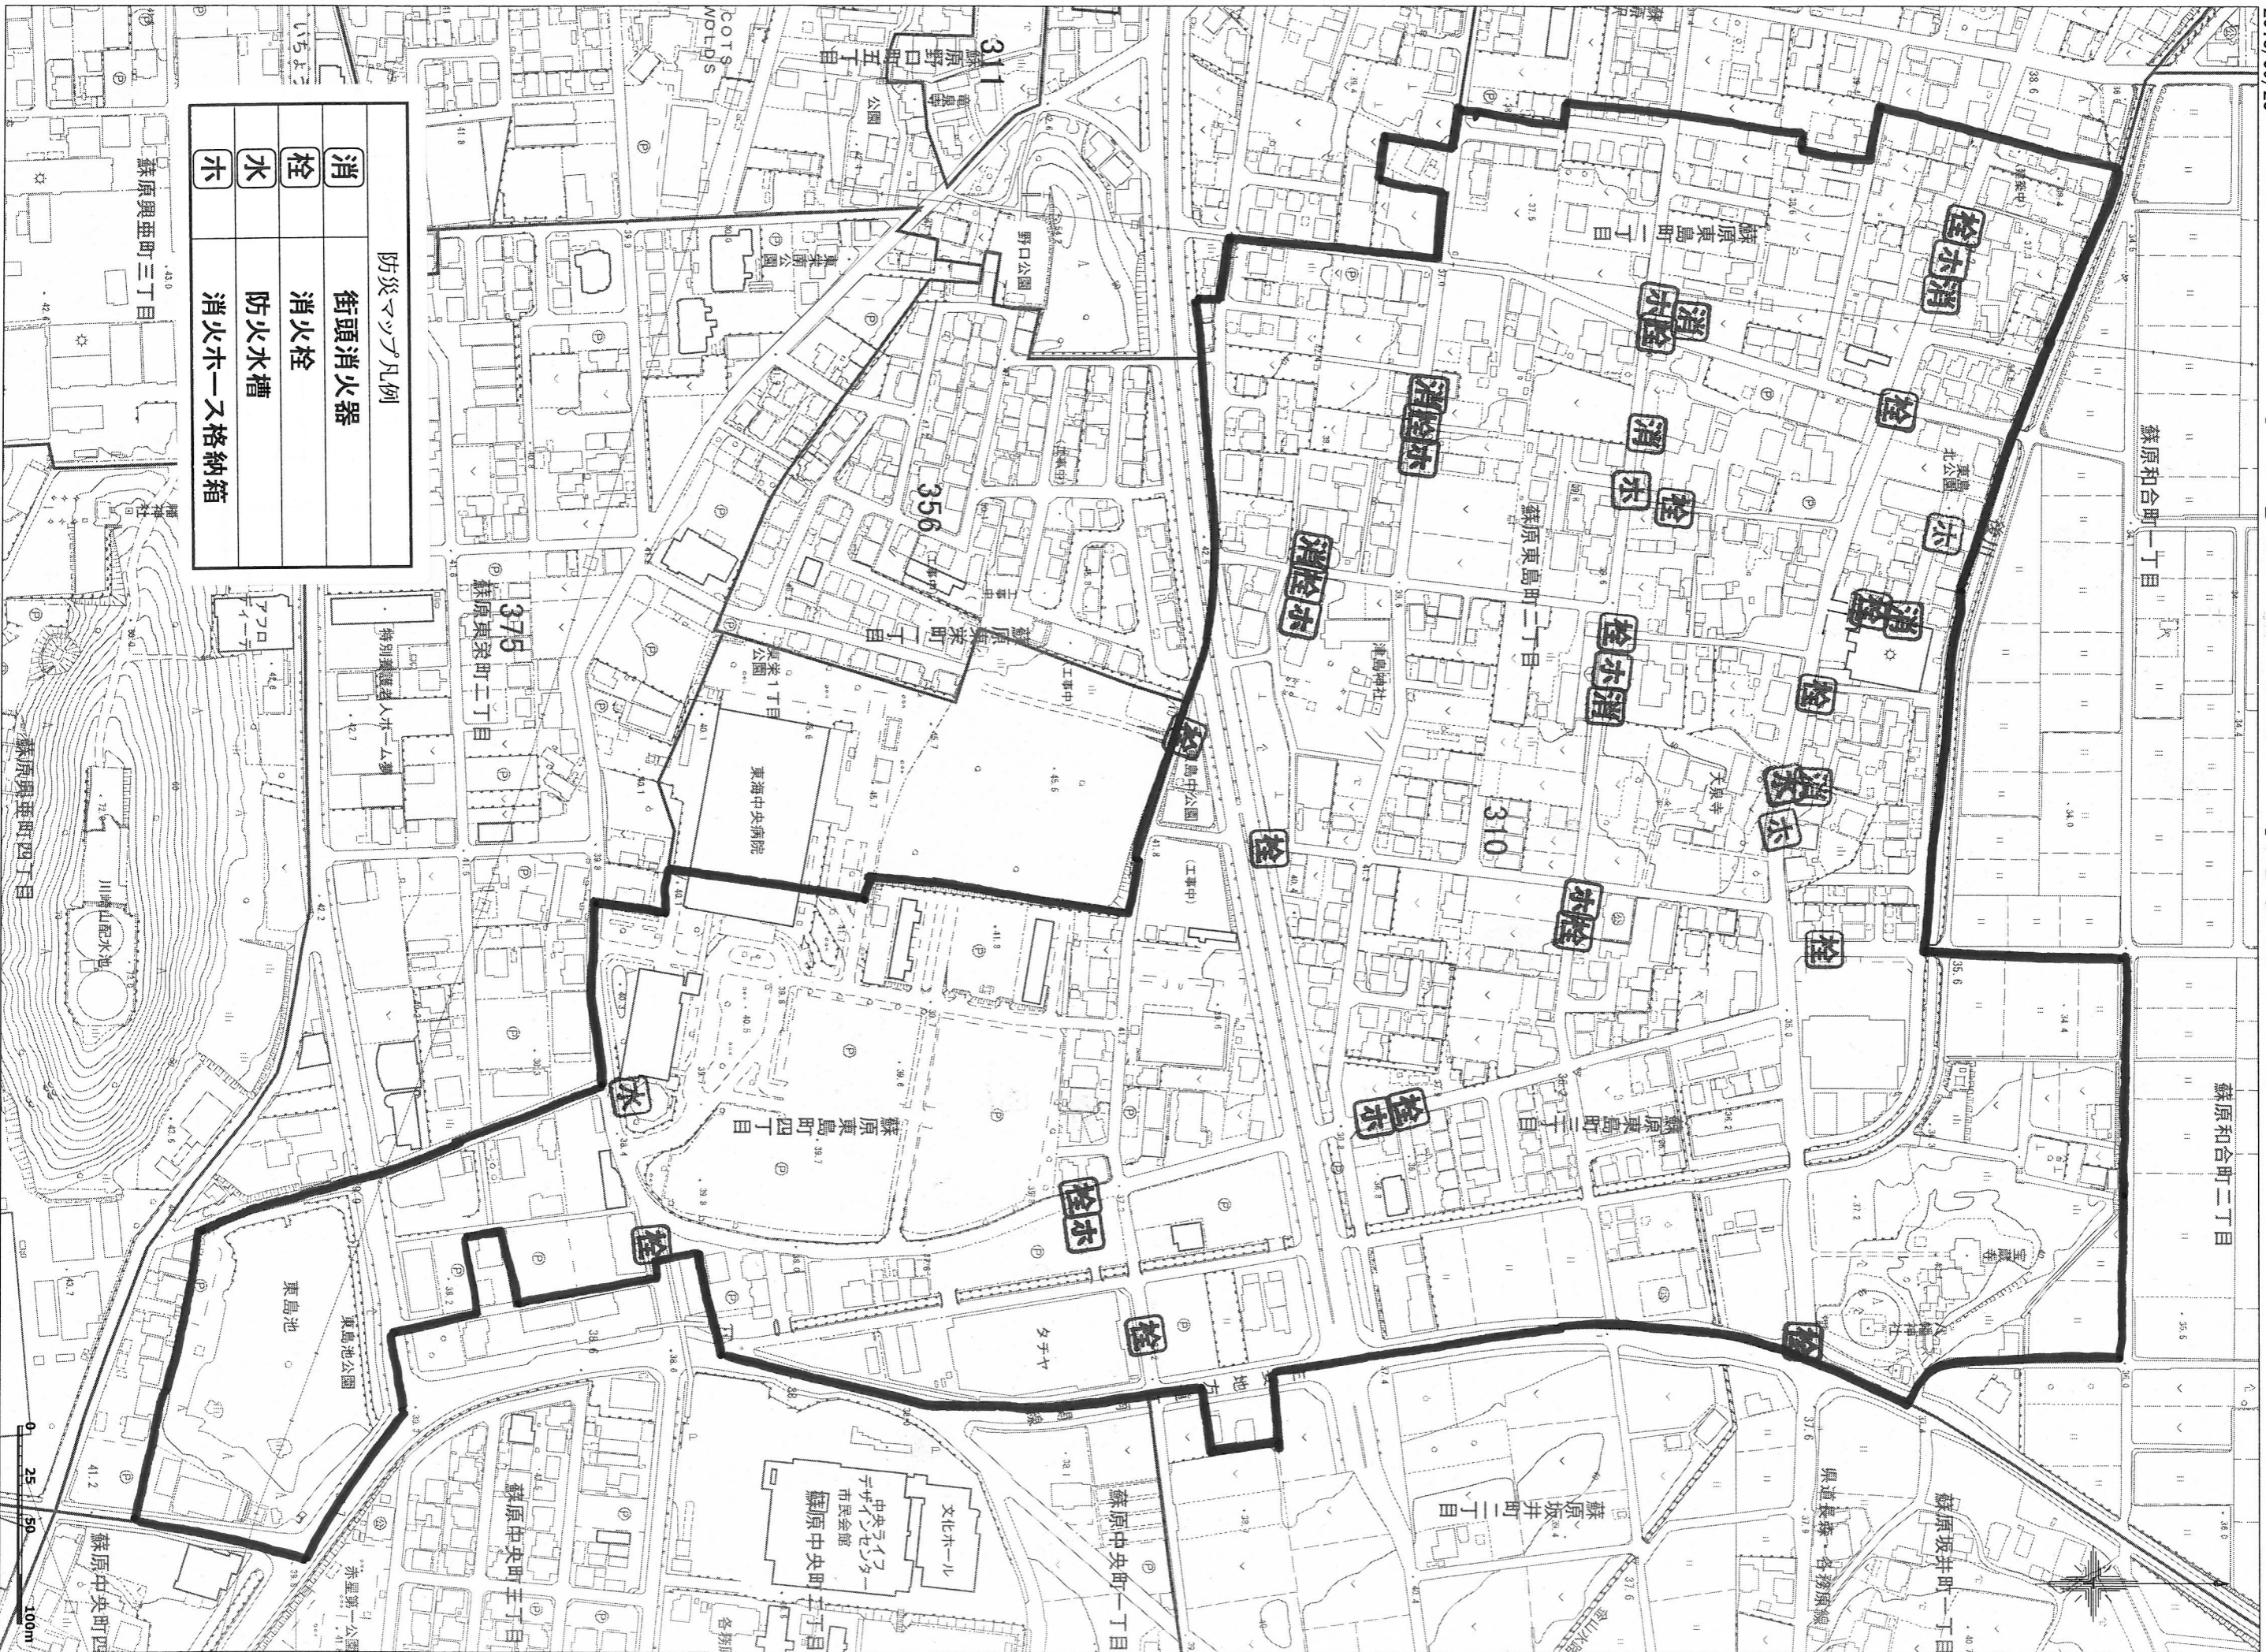

東島自治会 防災マップ

防災マップ凡例

	街頭消火器
	消火栓
	防火水槽
	消火ホース格納箱