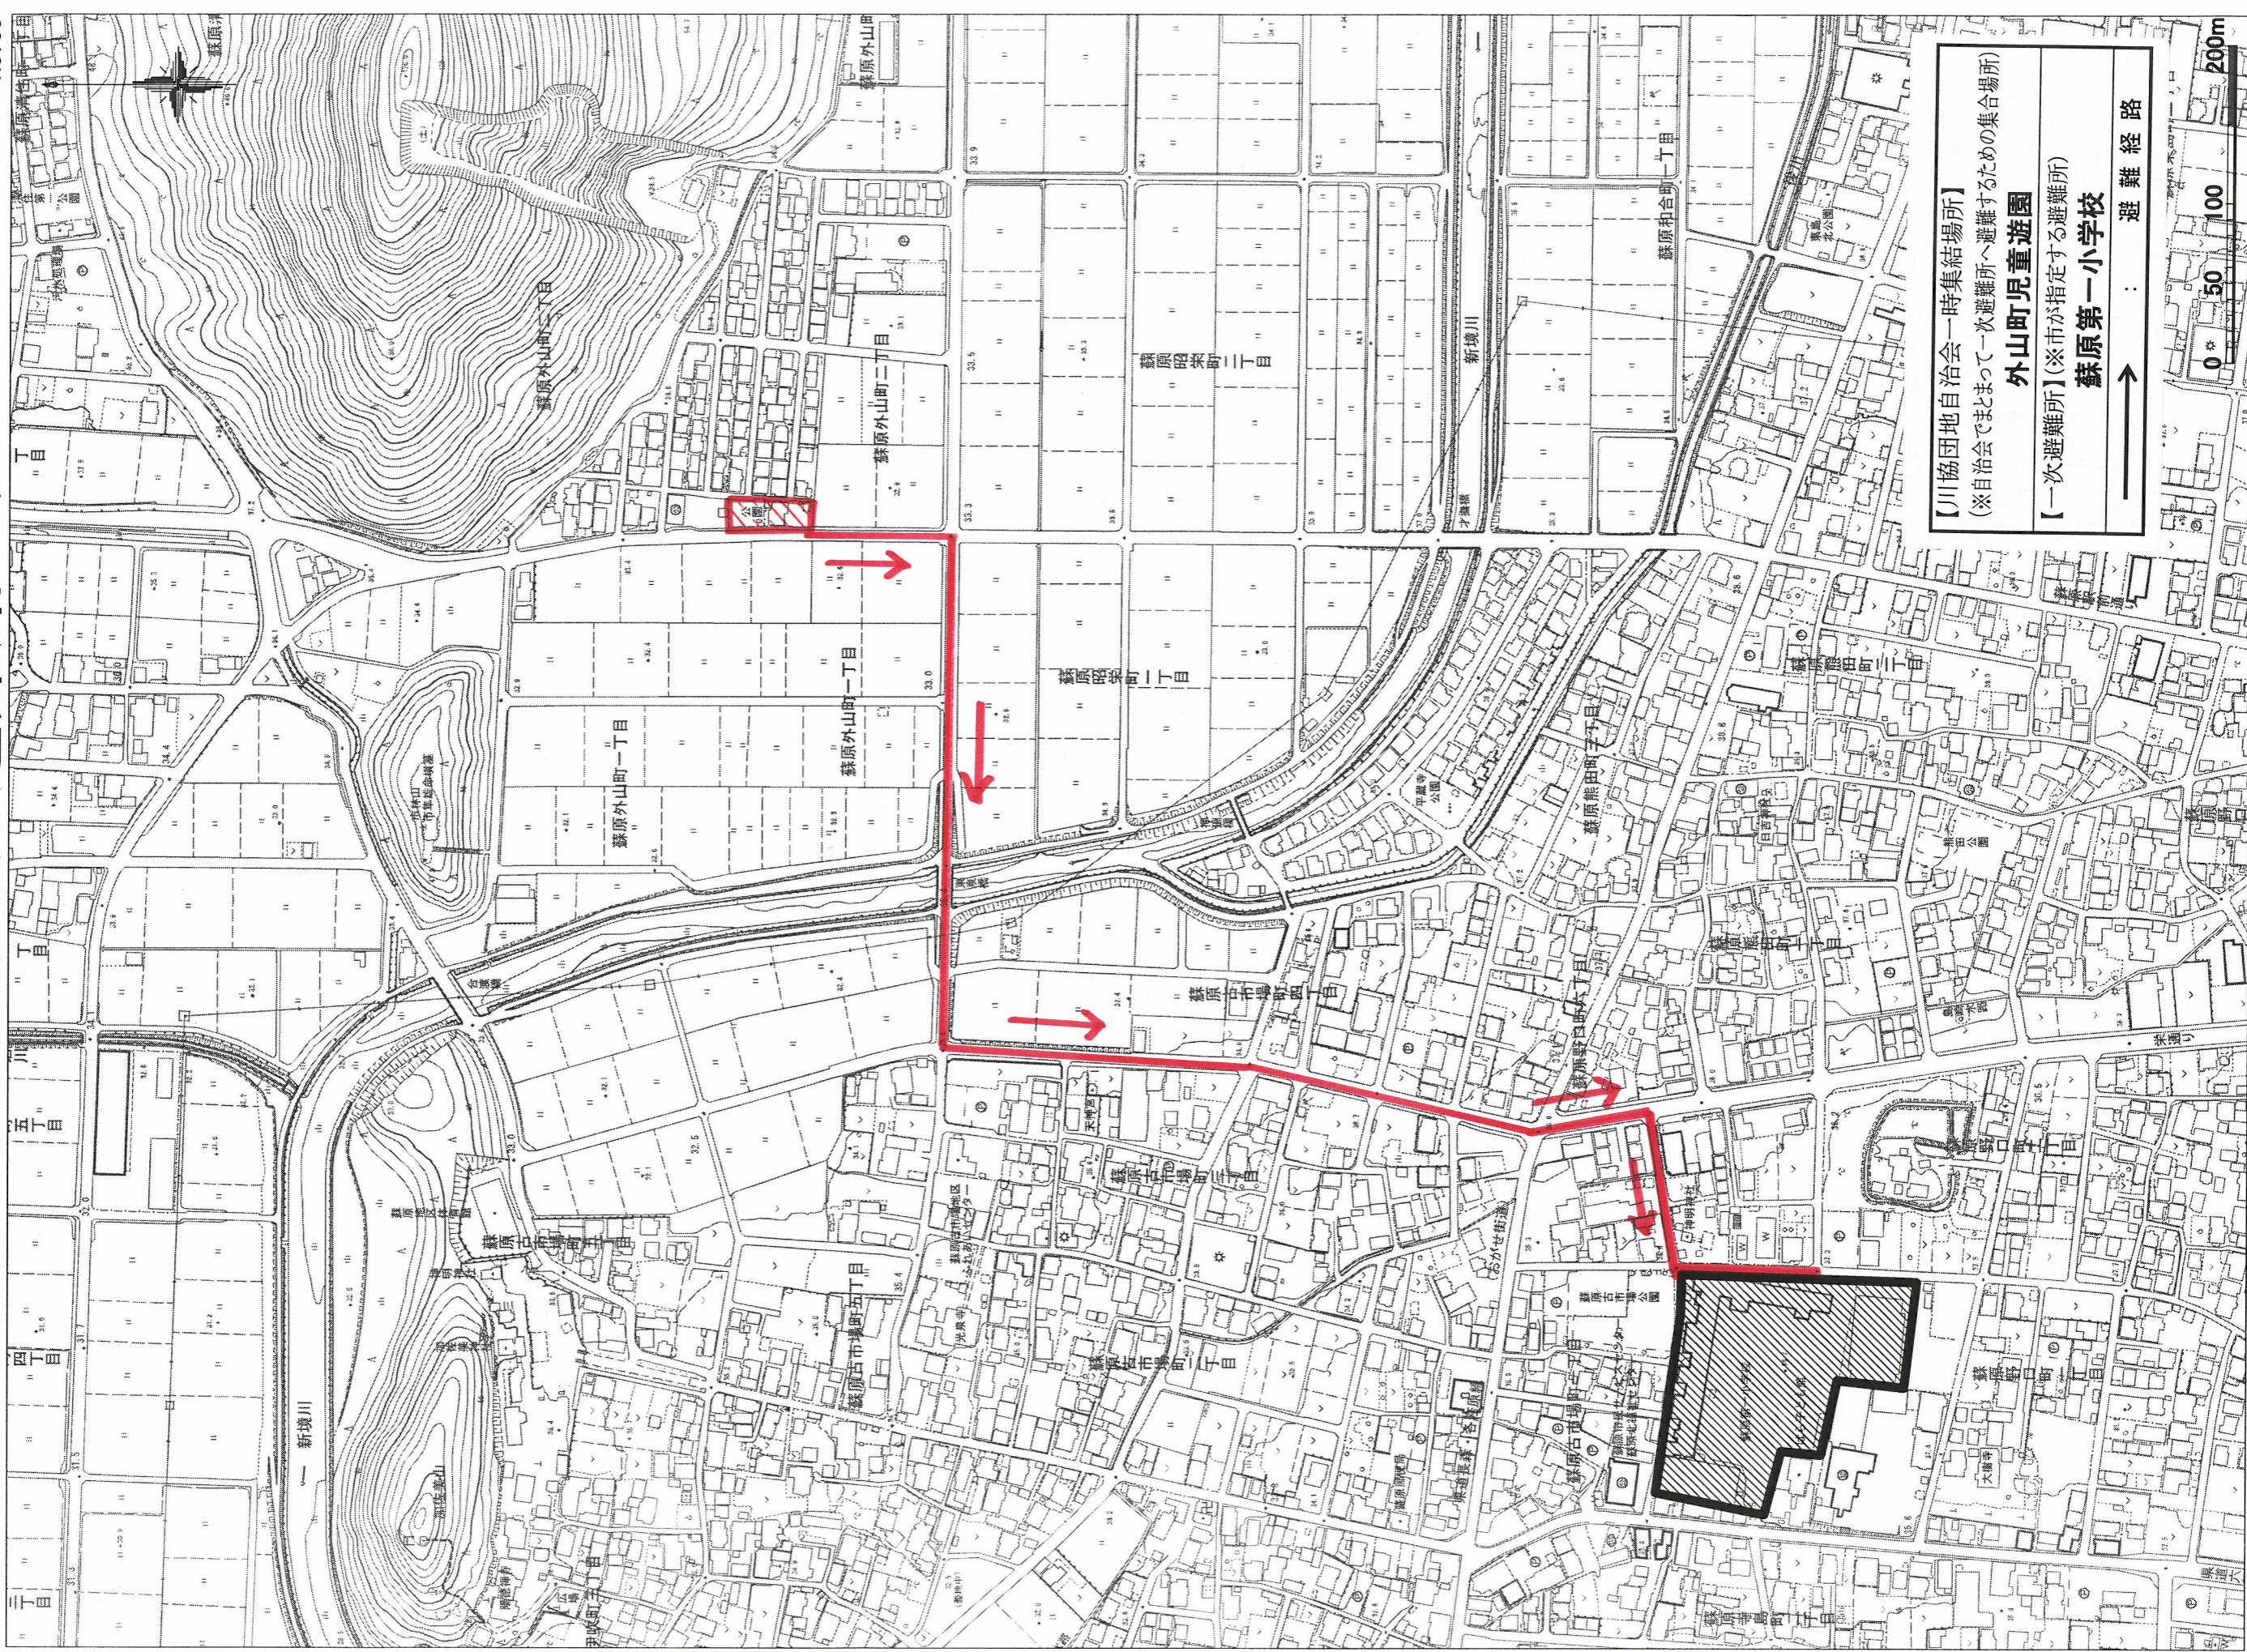

川協団地自治会 避難路マップ

1:3700

【川協団地自治会一時集結場所】
（※自治会でまとまって一次避難所へ避難するための集結場所）

外山町児童遊園

【一次避難所】（※市が指定する避難所）

蘇原第一小学校

→ 避難経路

200m

100

50

0