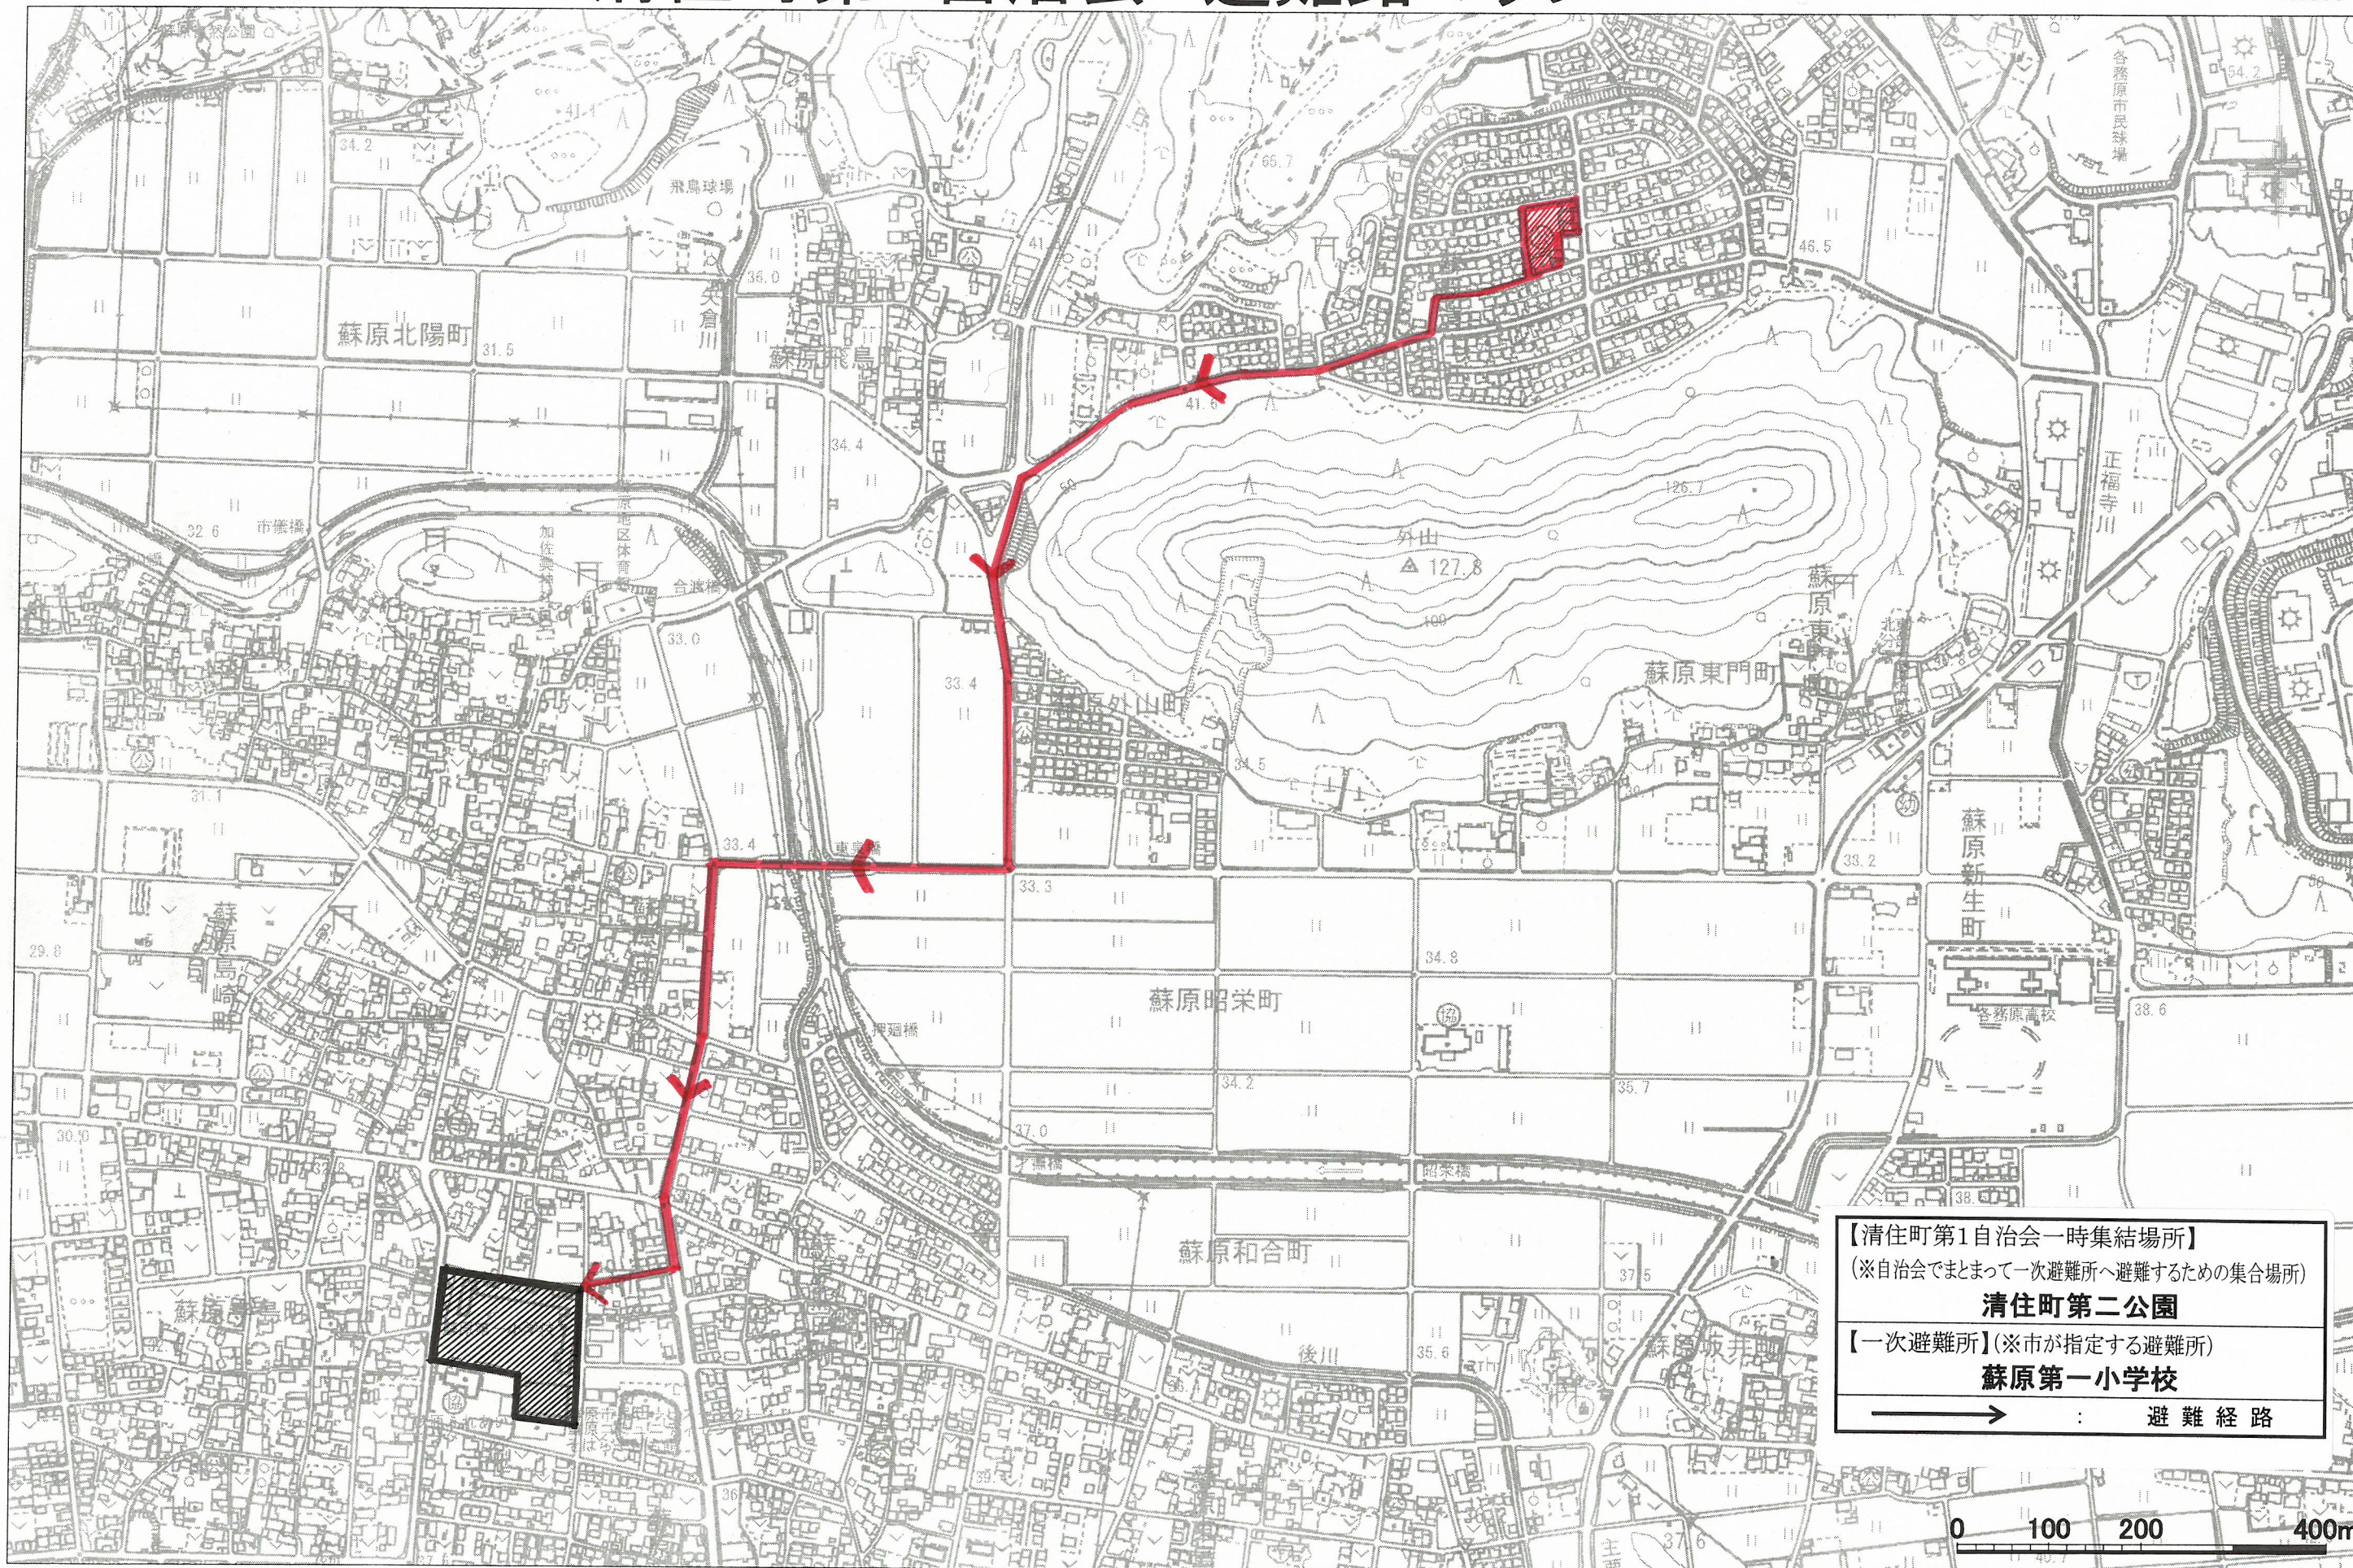

清住町第1自治会 避難路マップ

1:6500

【清住町第1自治会一時集結場所】
(※自治会でまとめて一次避難所へ避難するための集結場所)
清住町第二公園

【一次避難所】(※市が指定する避難所)
蘇原第一小学校

→ : 避難経路

0 100 200 400m