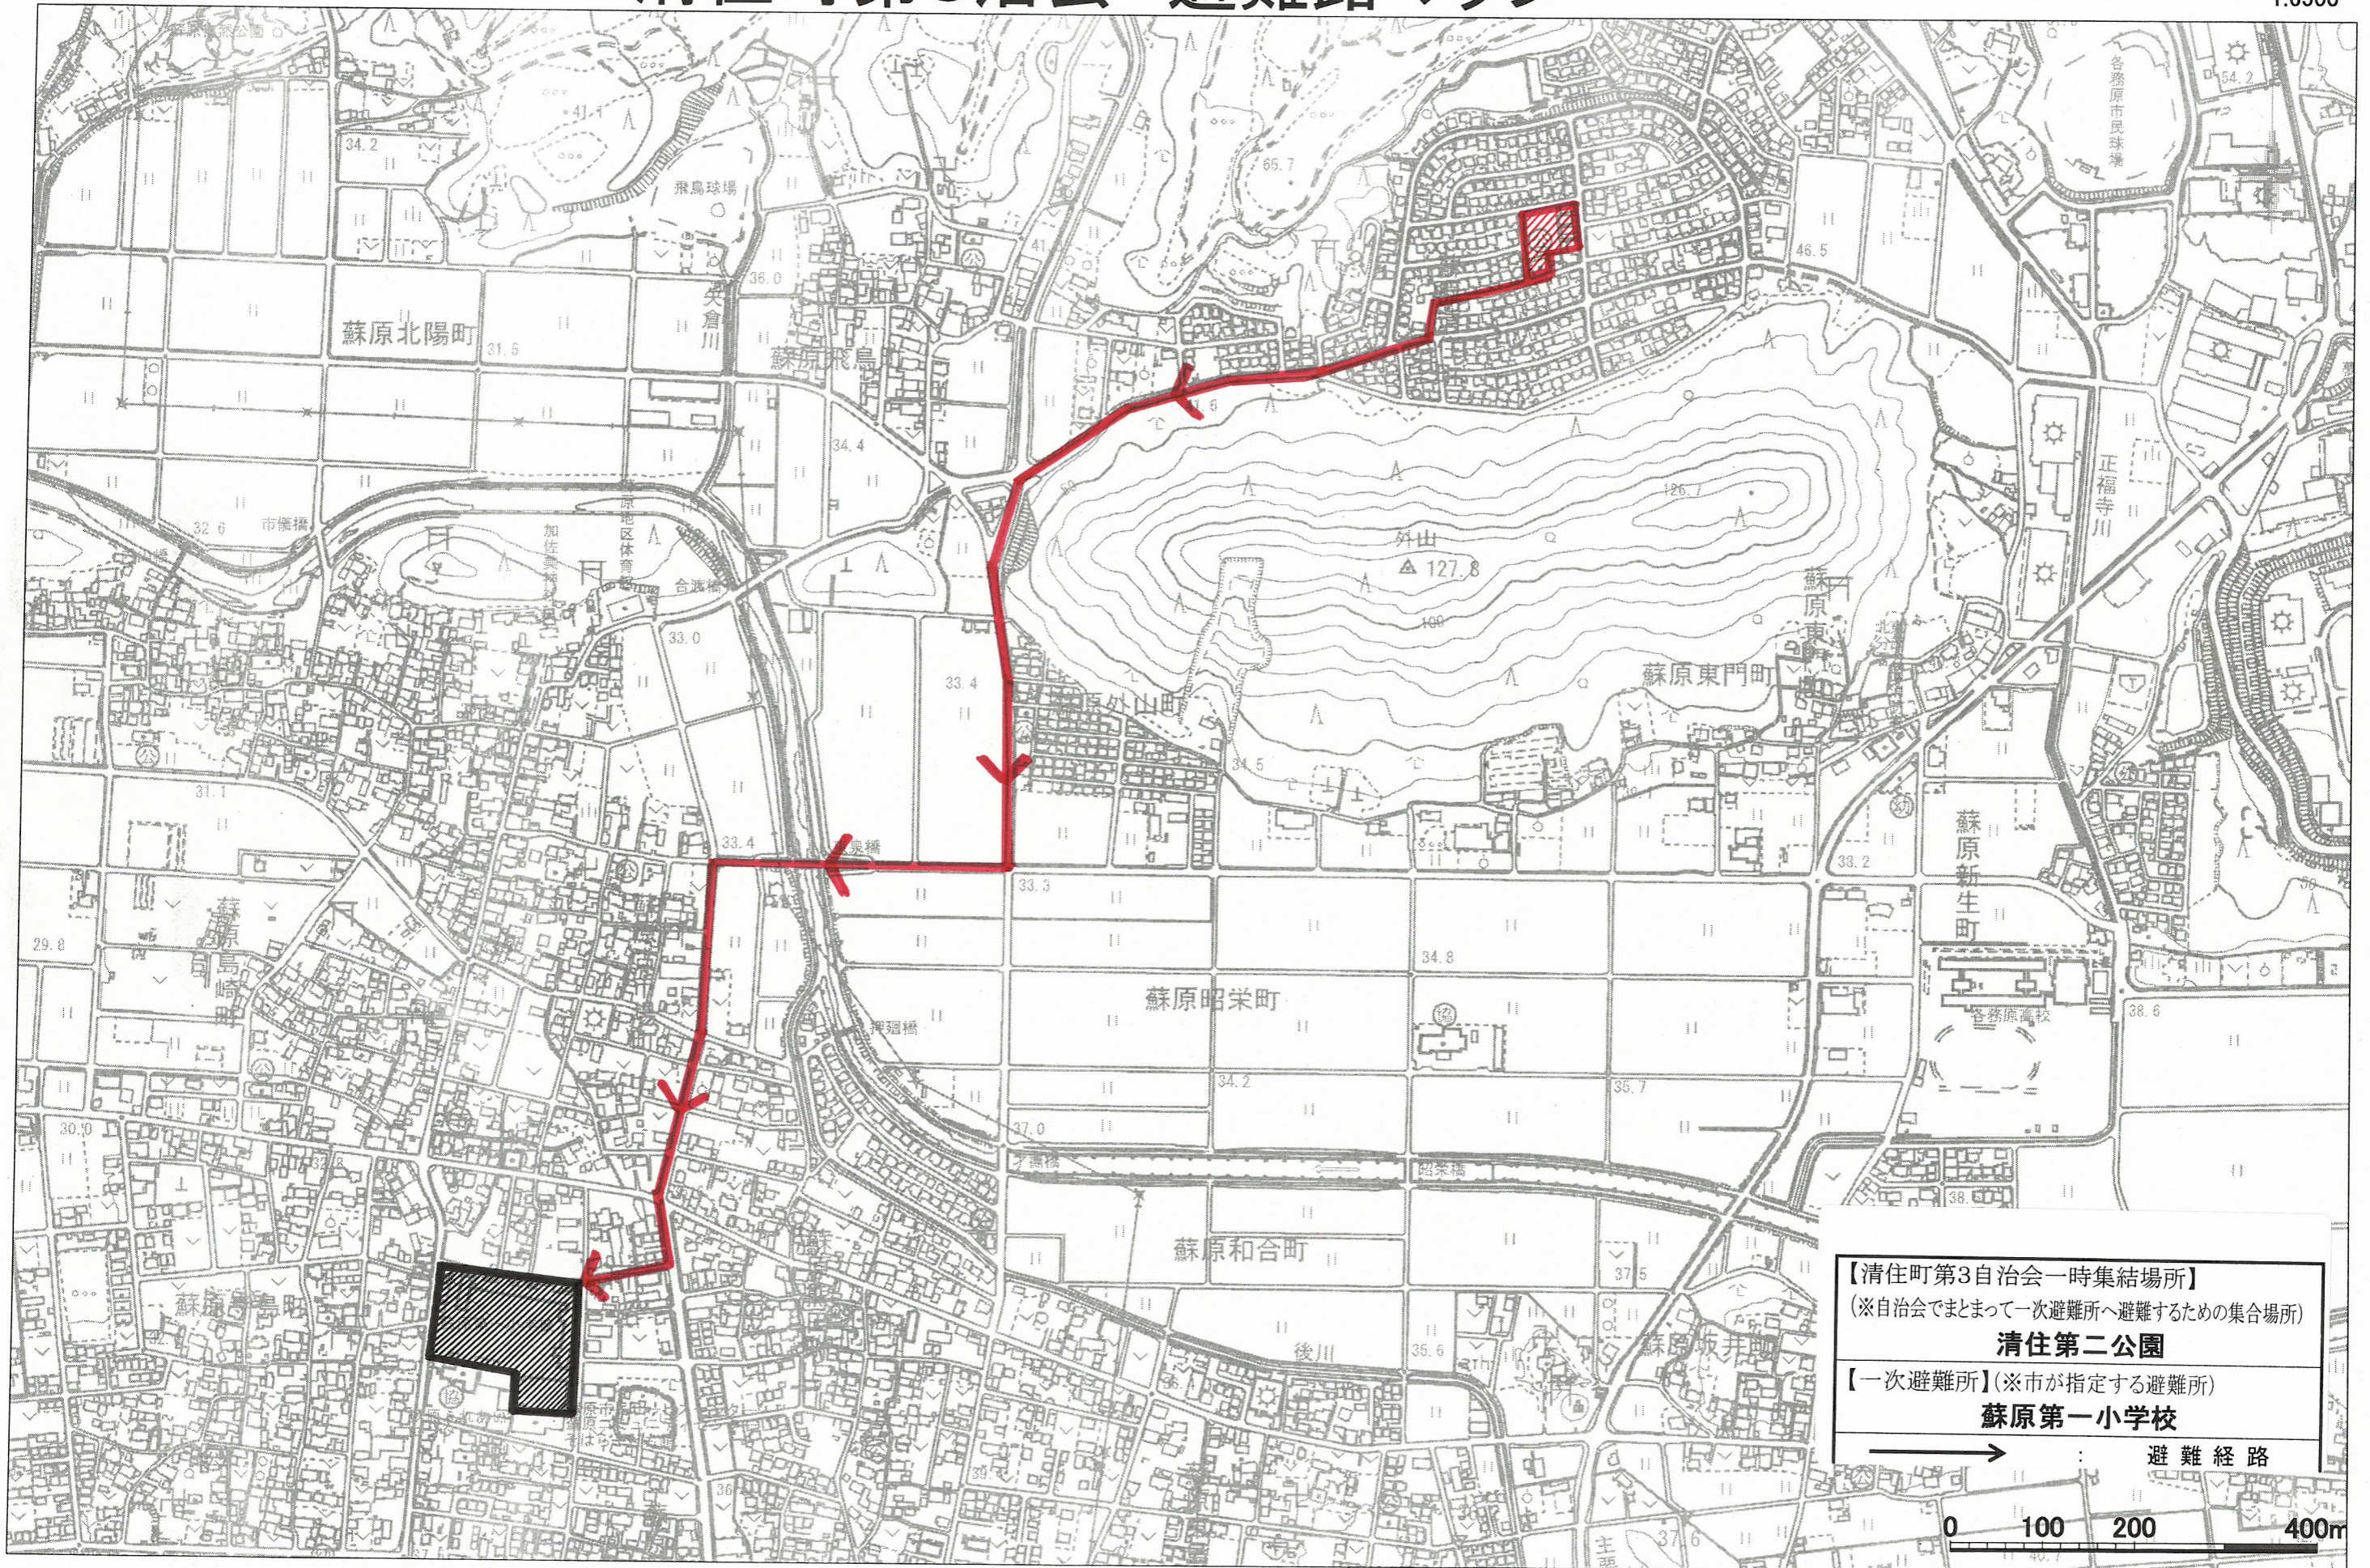

# 清住町第3治会 避難路マップ

1:6500

【清住町第3自治会一時集結場所】  
(※自治会でまとめて一次避難所へ避難するための集合場所)  
**清住第二公園**

【一次避難所】(※市が指定する避難所)  
**蘇原第一小学校**

→ 避難経路