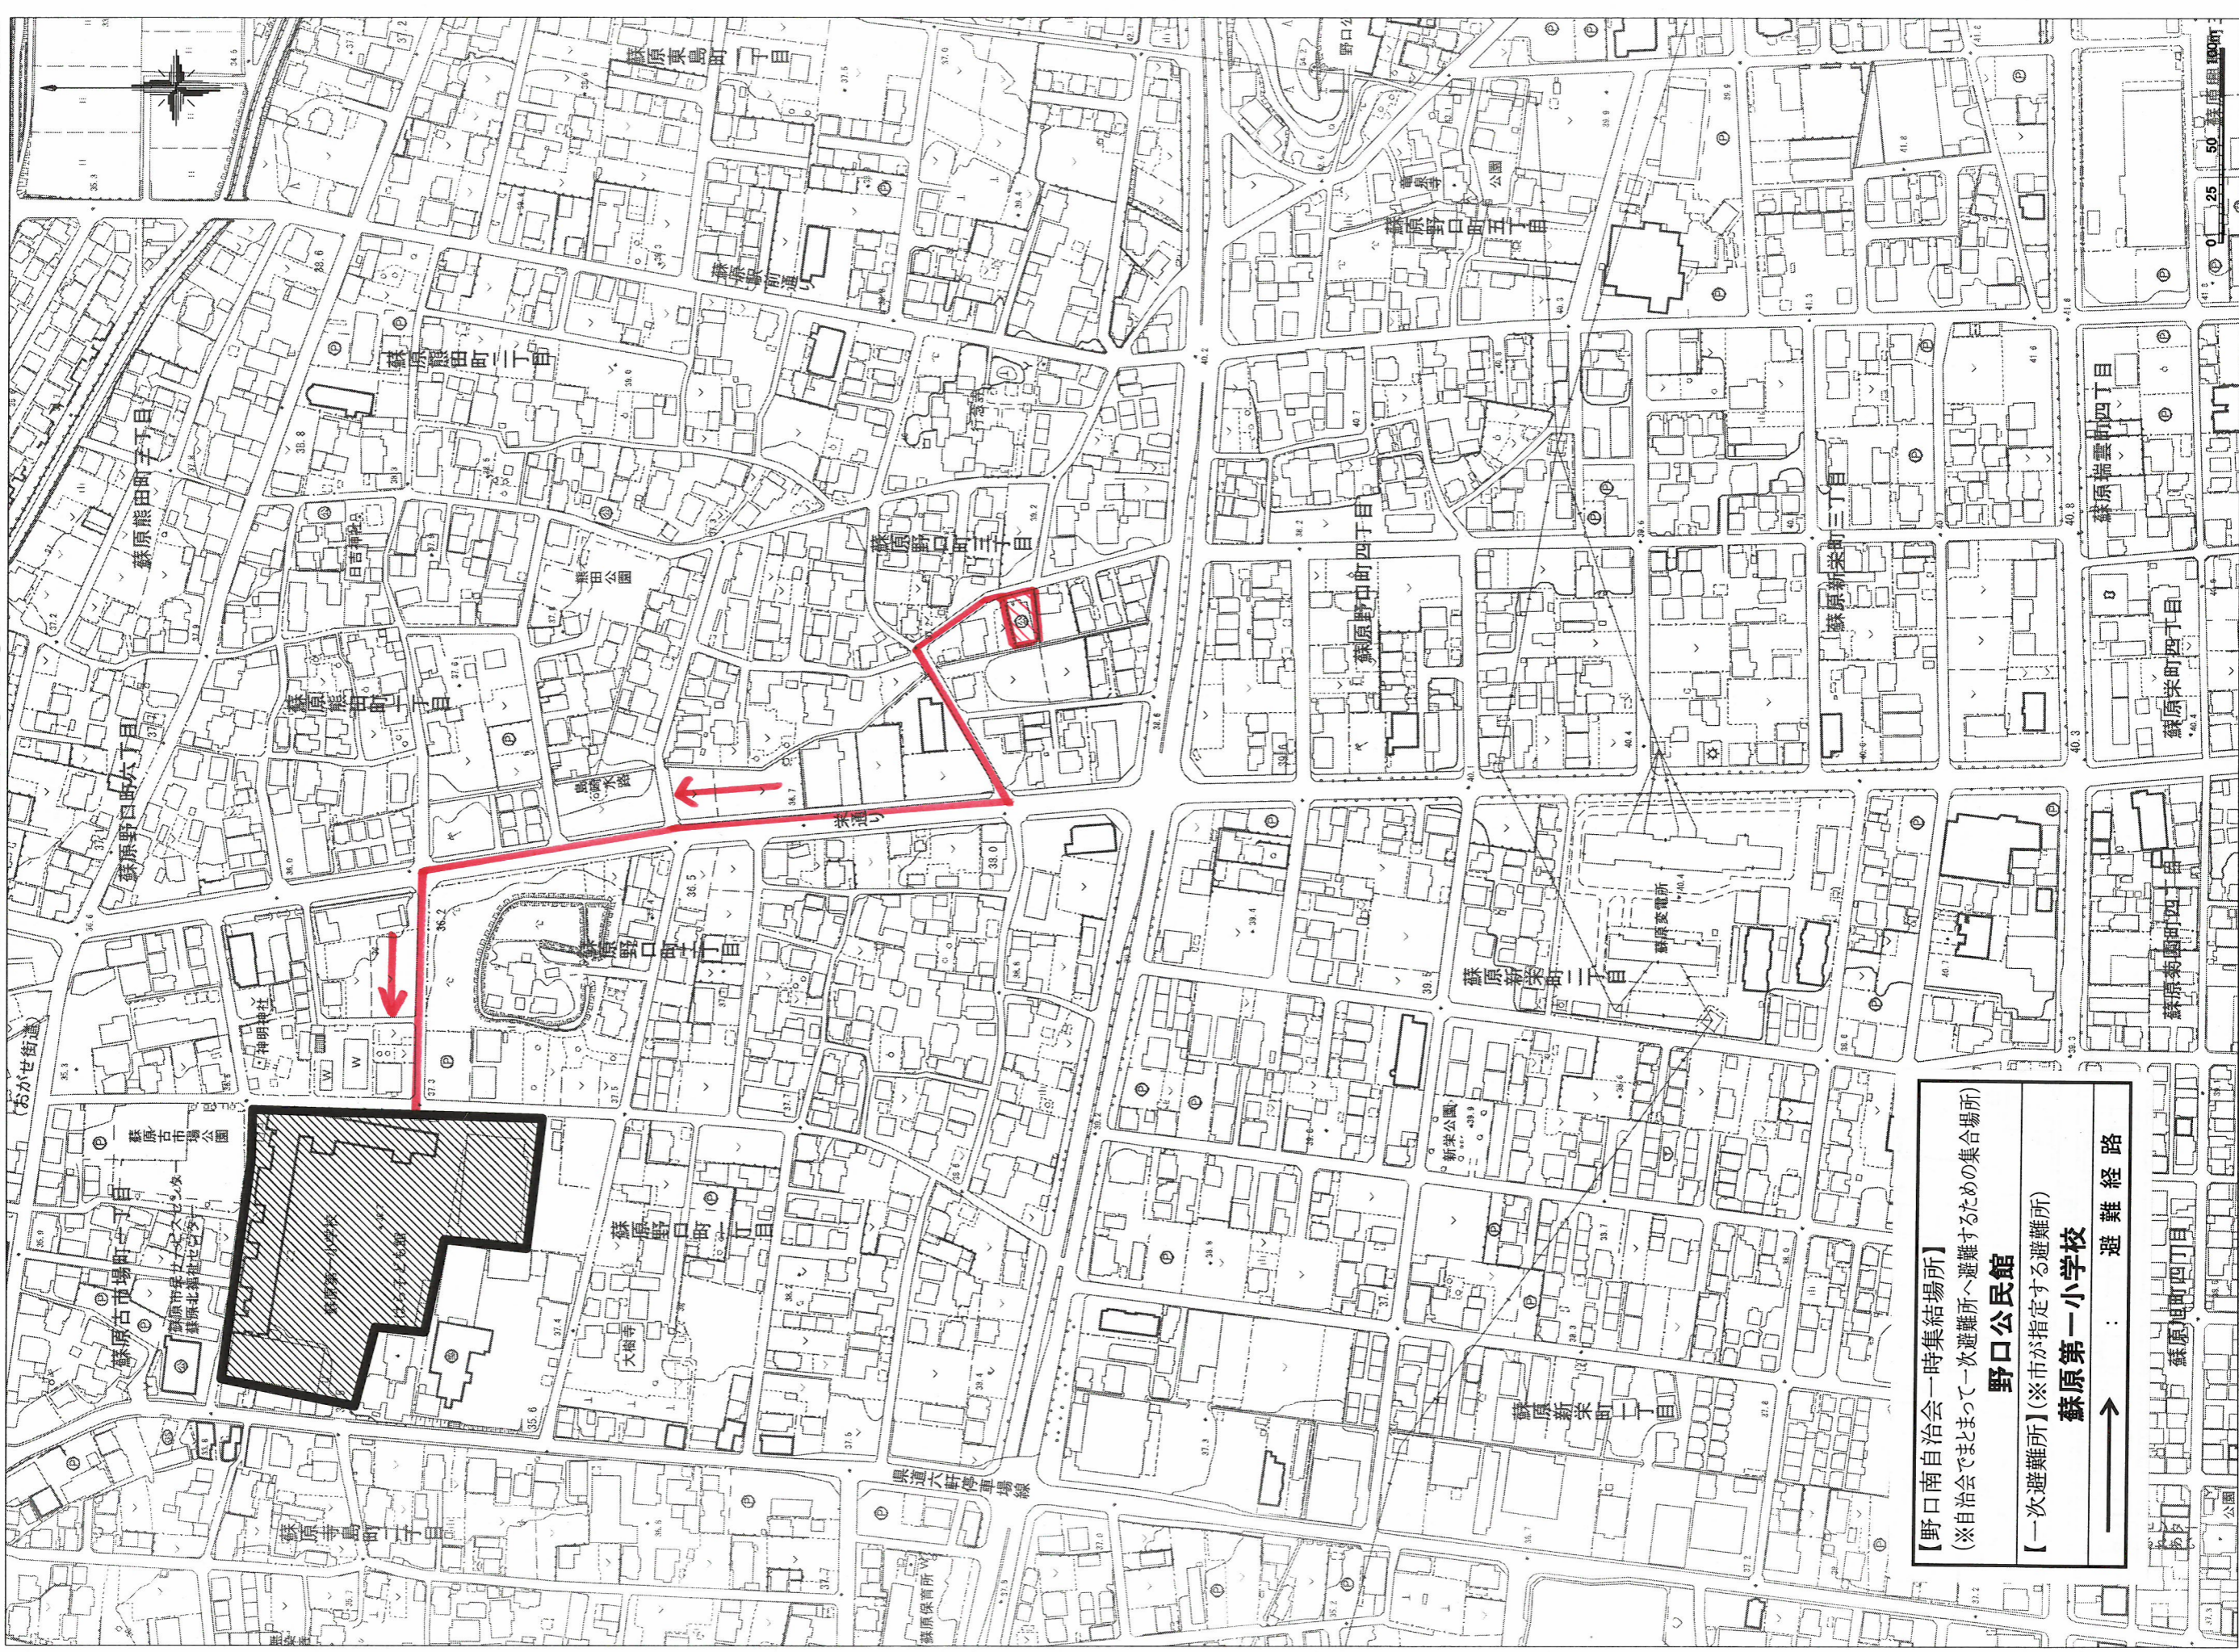

野口南自治会 避難路マップ

1:3000

【野口南自治会一時集結場所】

(※自治会でまとまって一次避難所へ避難するための集結場所)

野口公民館

【一次避難所】(※市が指定する避難所)

蘇原第一小学校

→ 避難経路