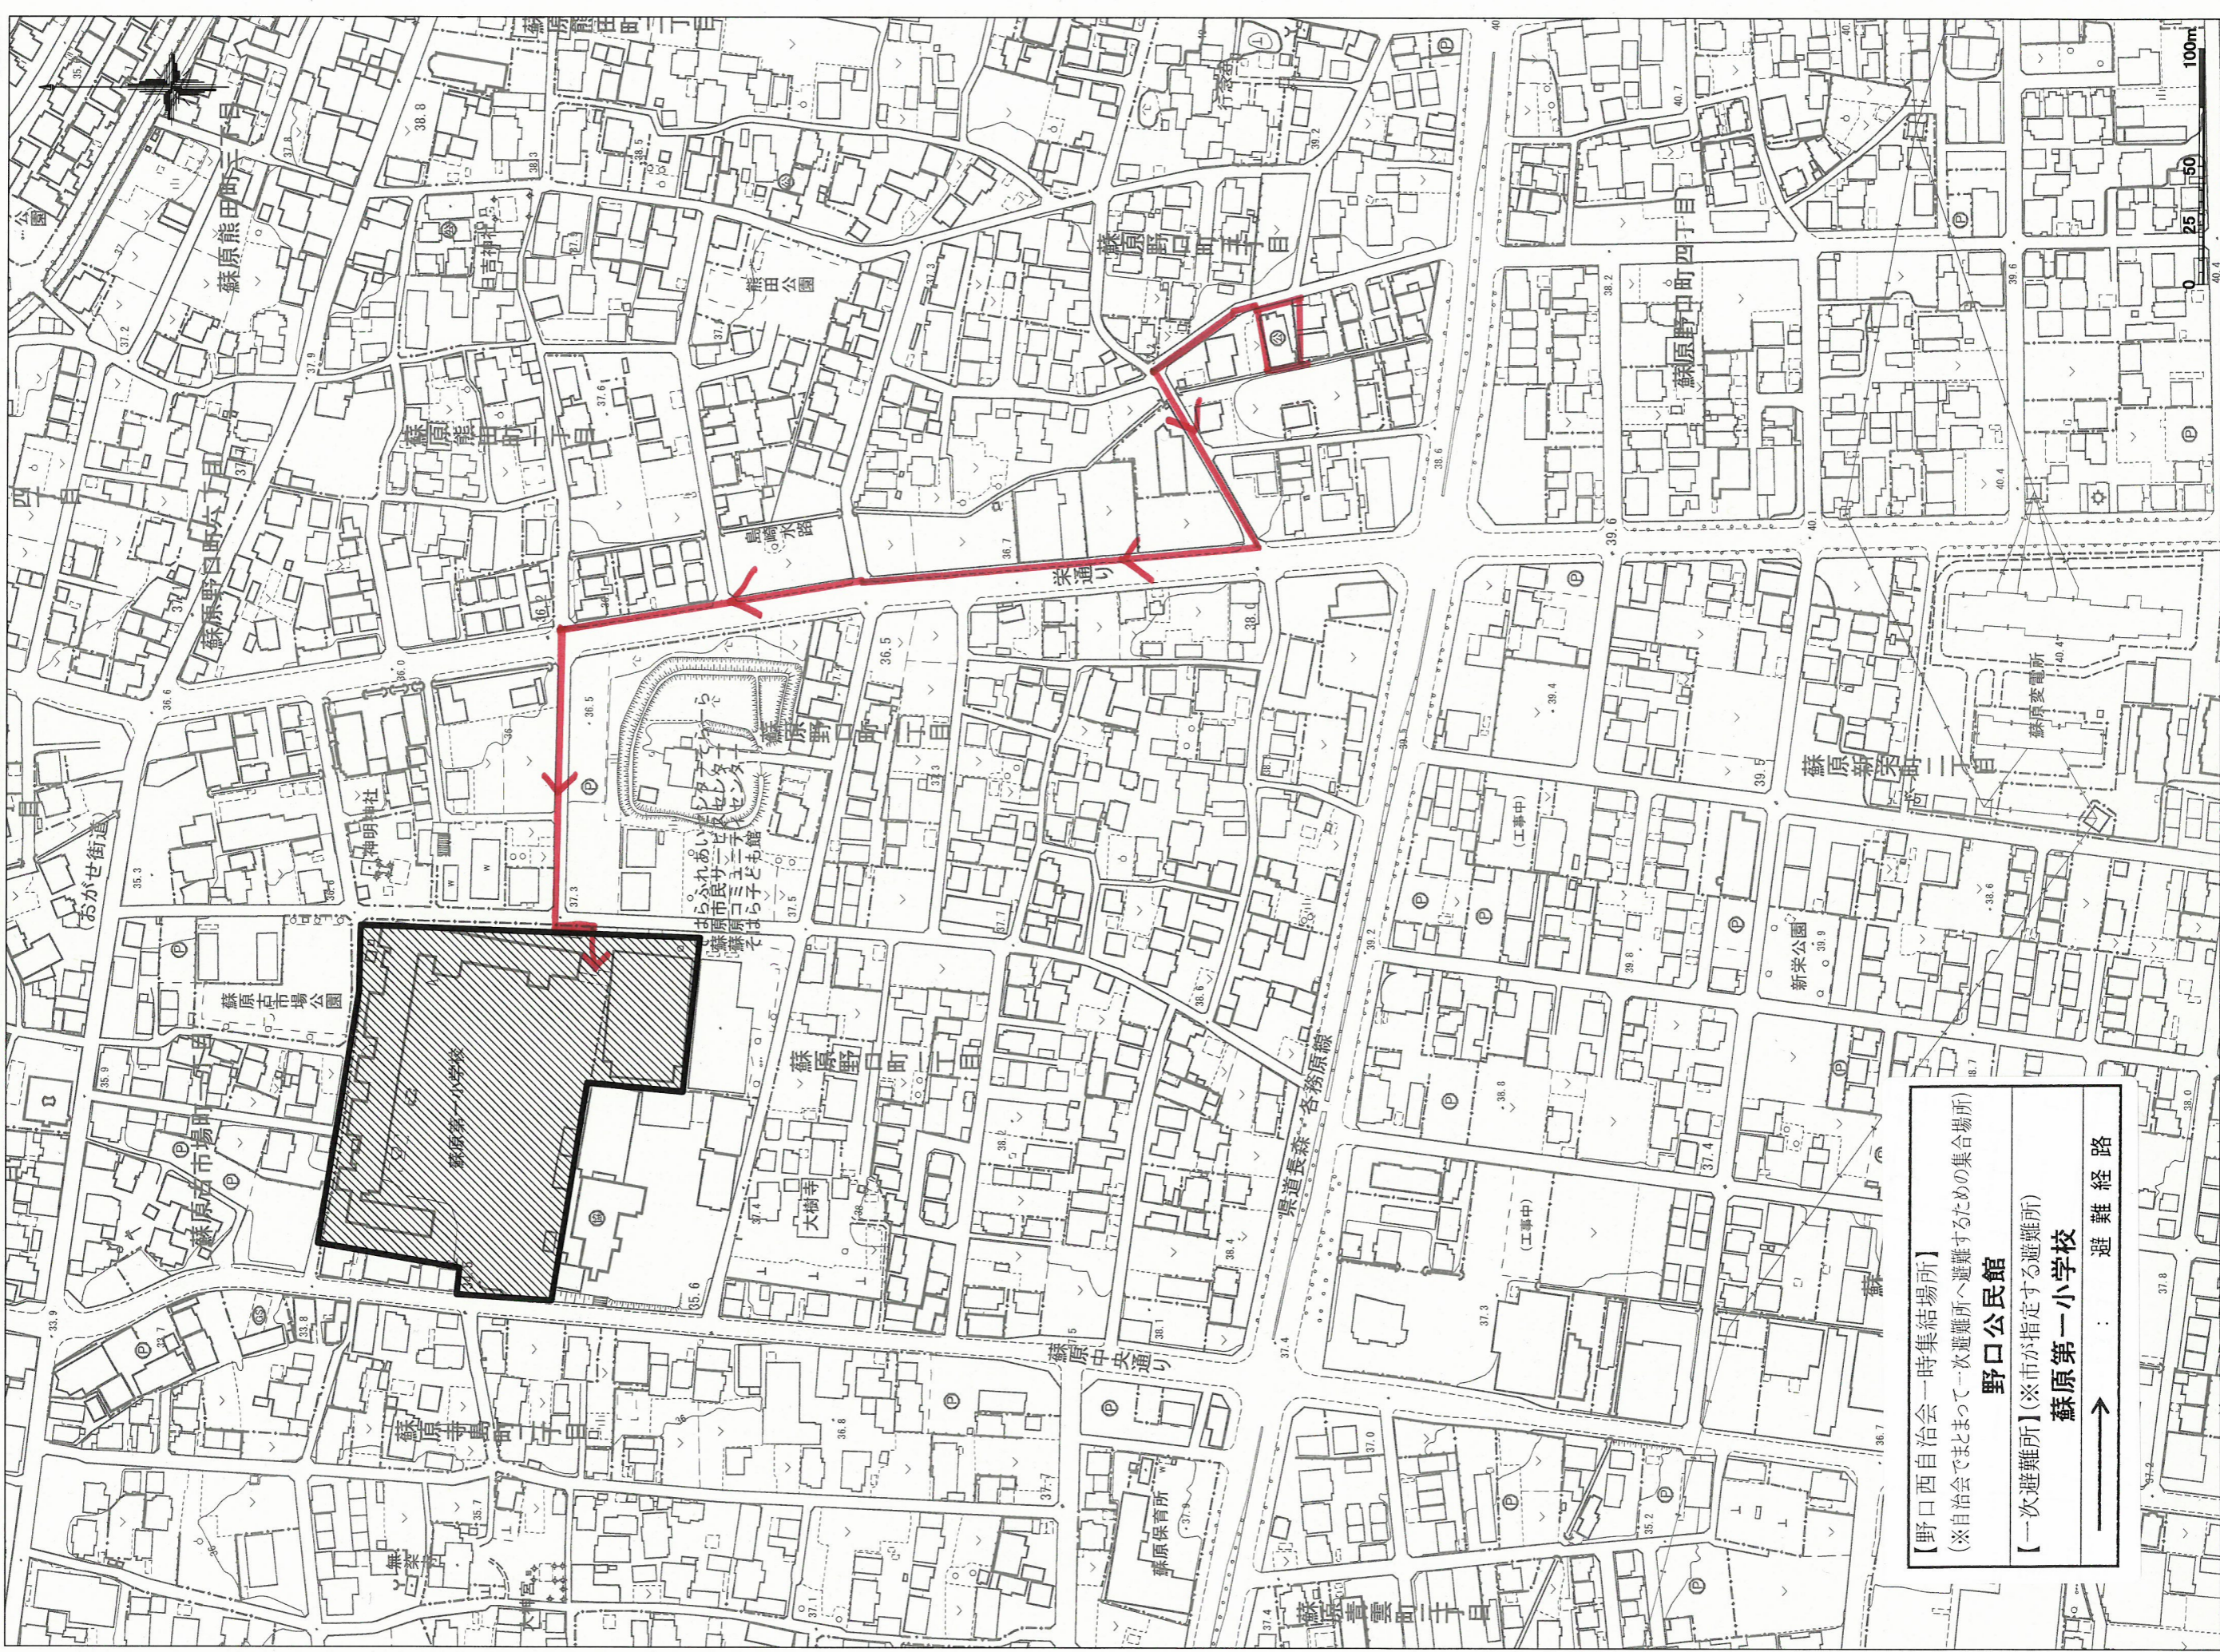

野口西自治会 避難路マップ

1:2500

【野口西自治会一時集結場所】
(※自治会でまとまって一次避難所へ避難するための集合場所)

野口公民館

【一次避難所】(※市が指定する避難所)

蘇原第一小学校

→ 避難経路