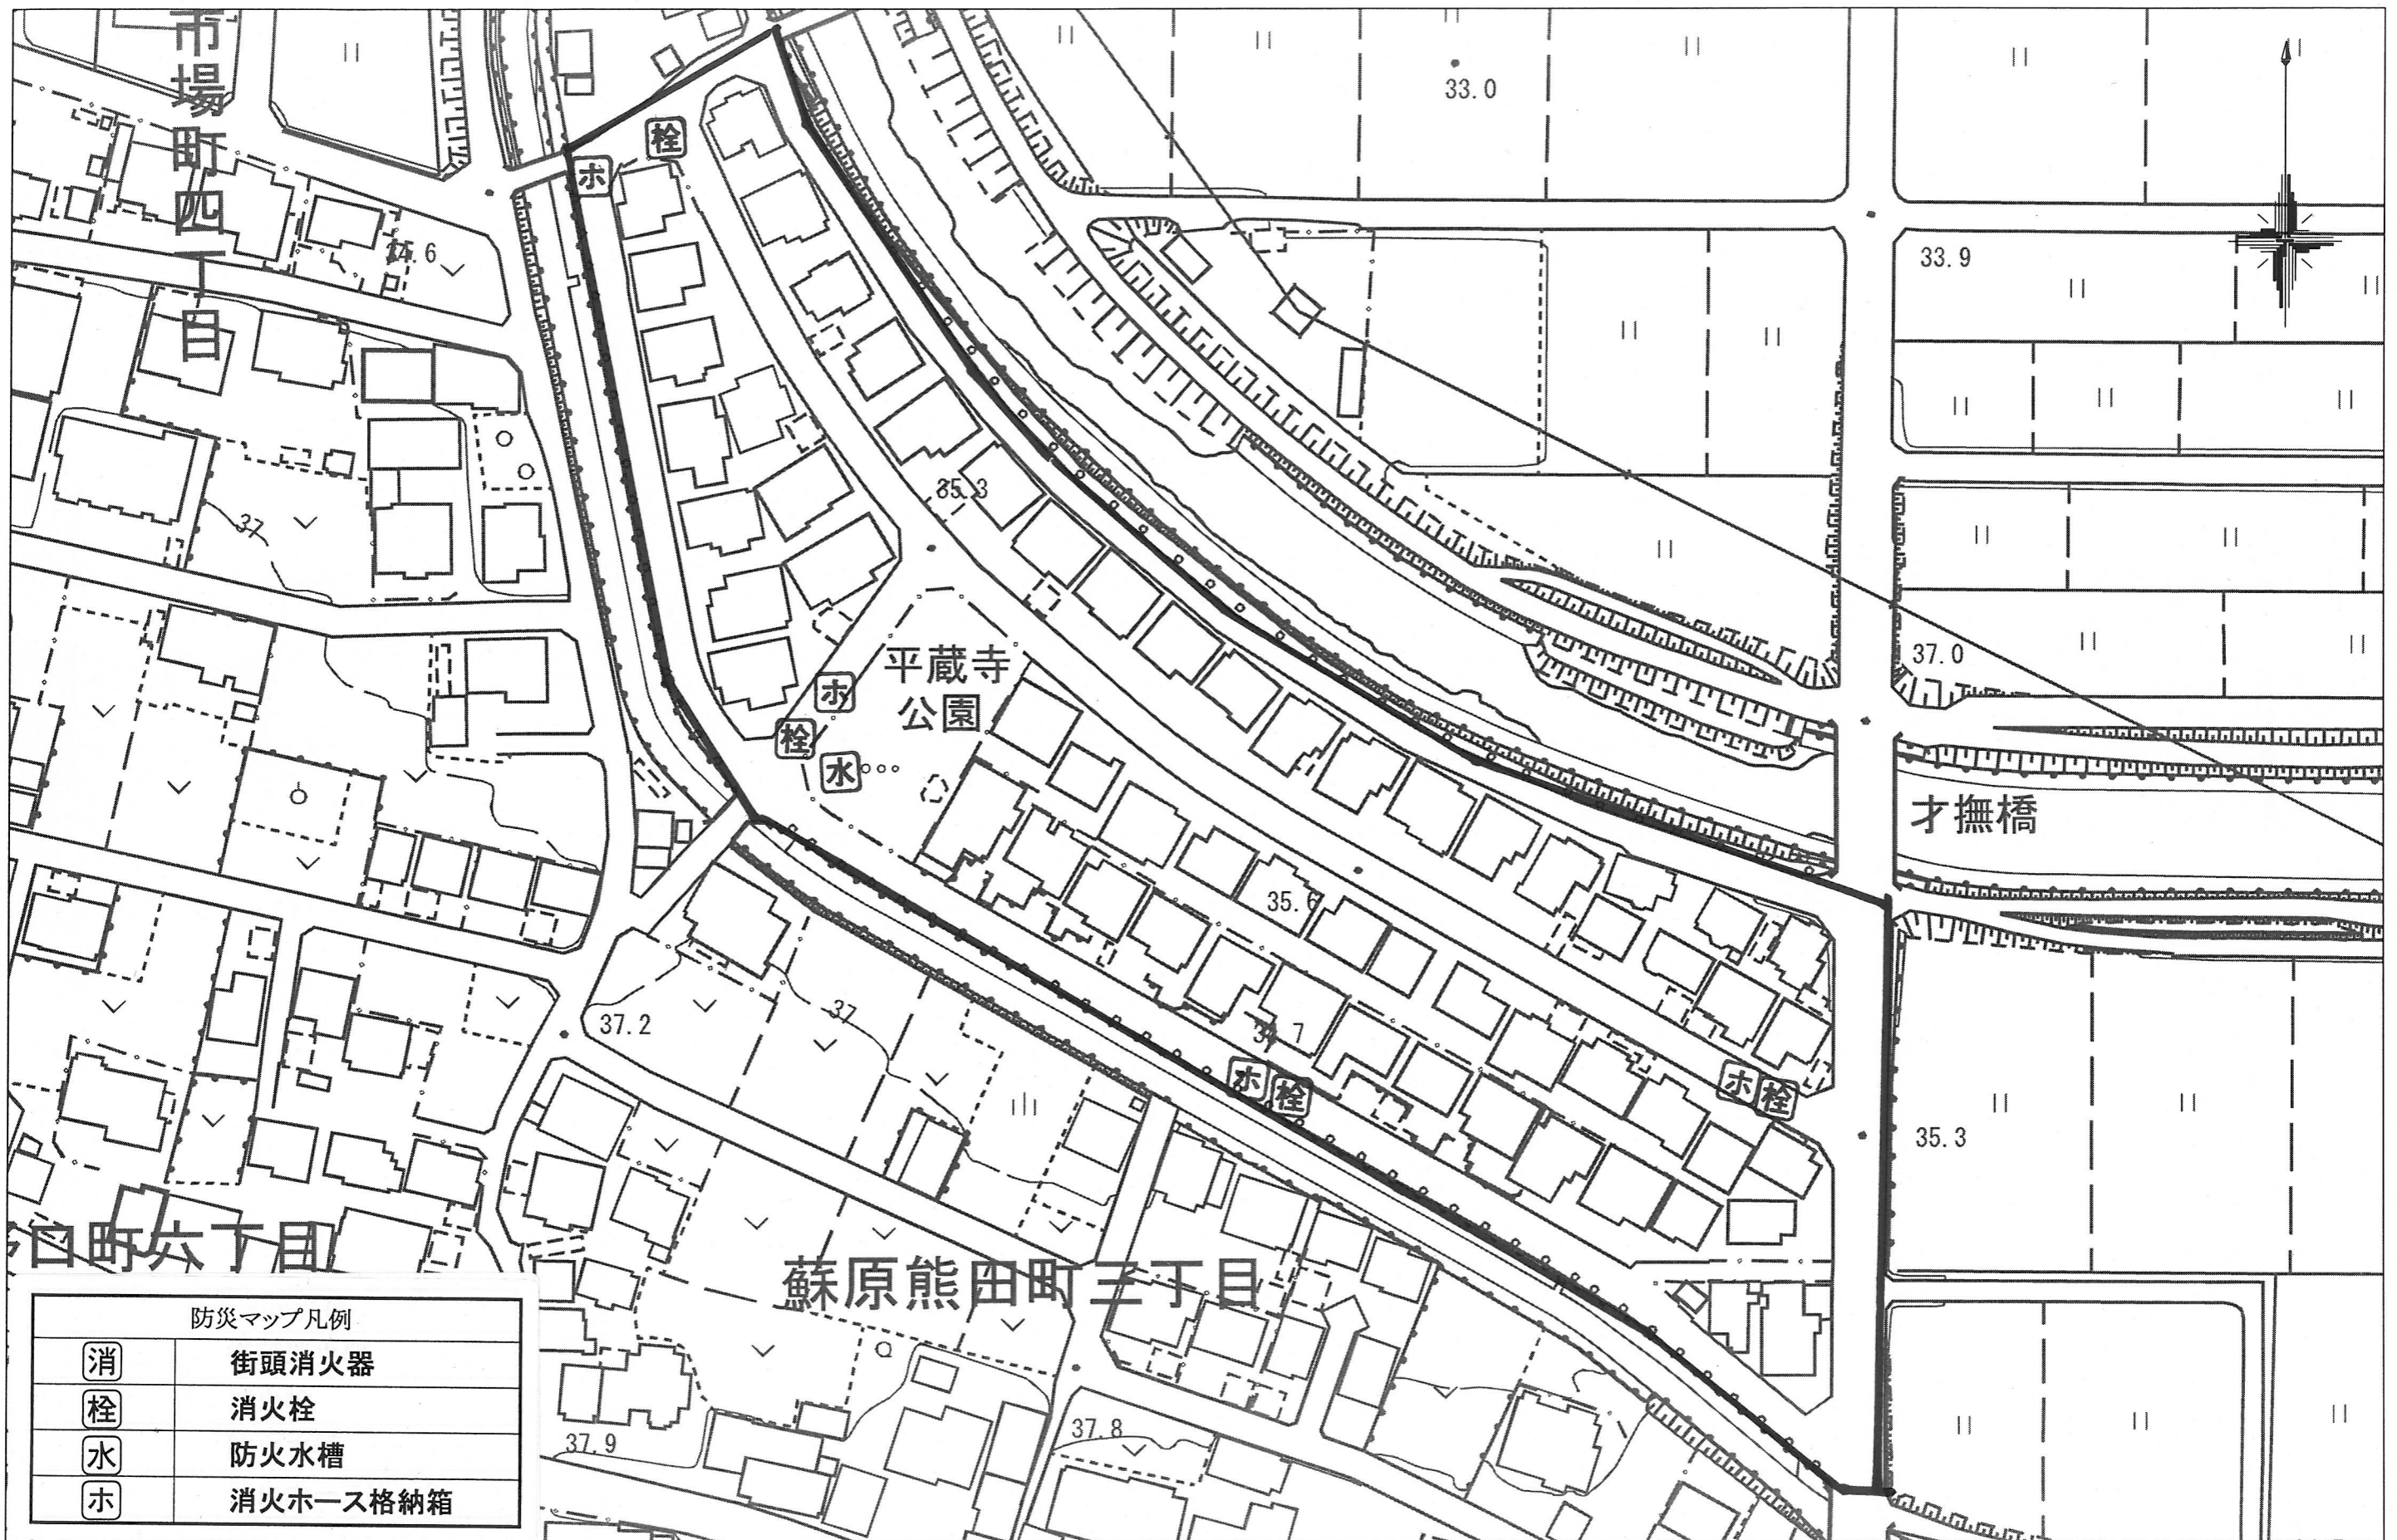

# リバーサイド熊田自治会 防災マップ

22.12.月

防災マップ凡例

消	街頭消火器
栓	消火栓
水	防火水槽
ホ	消火ホース格納箱