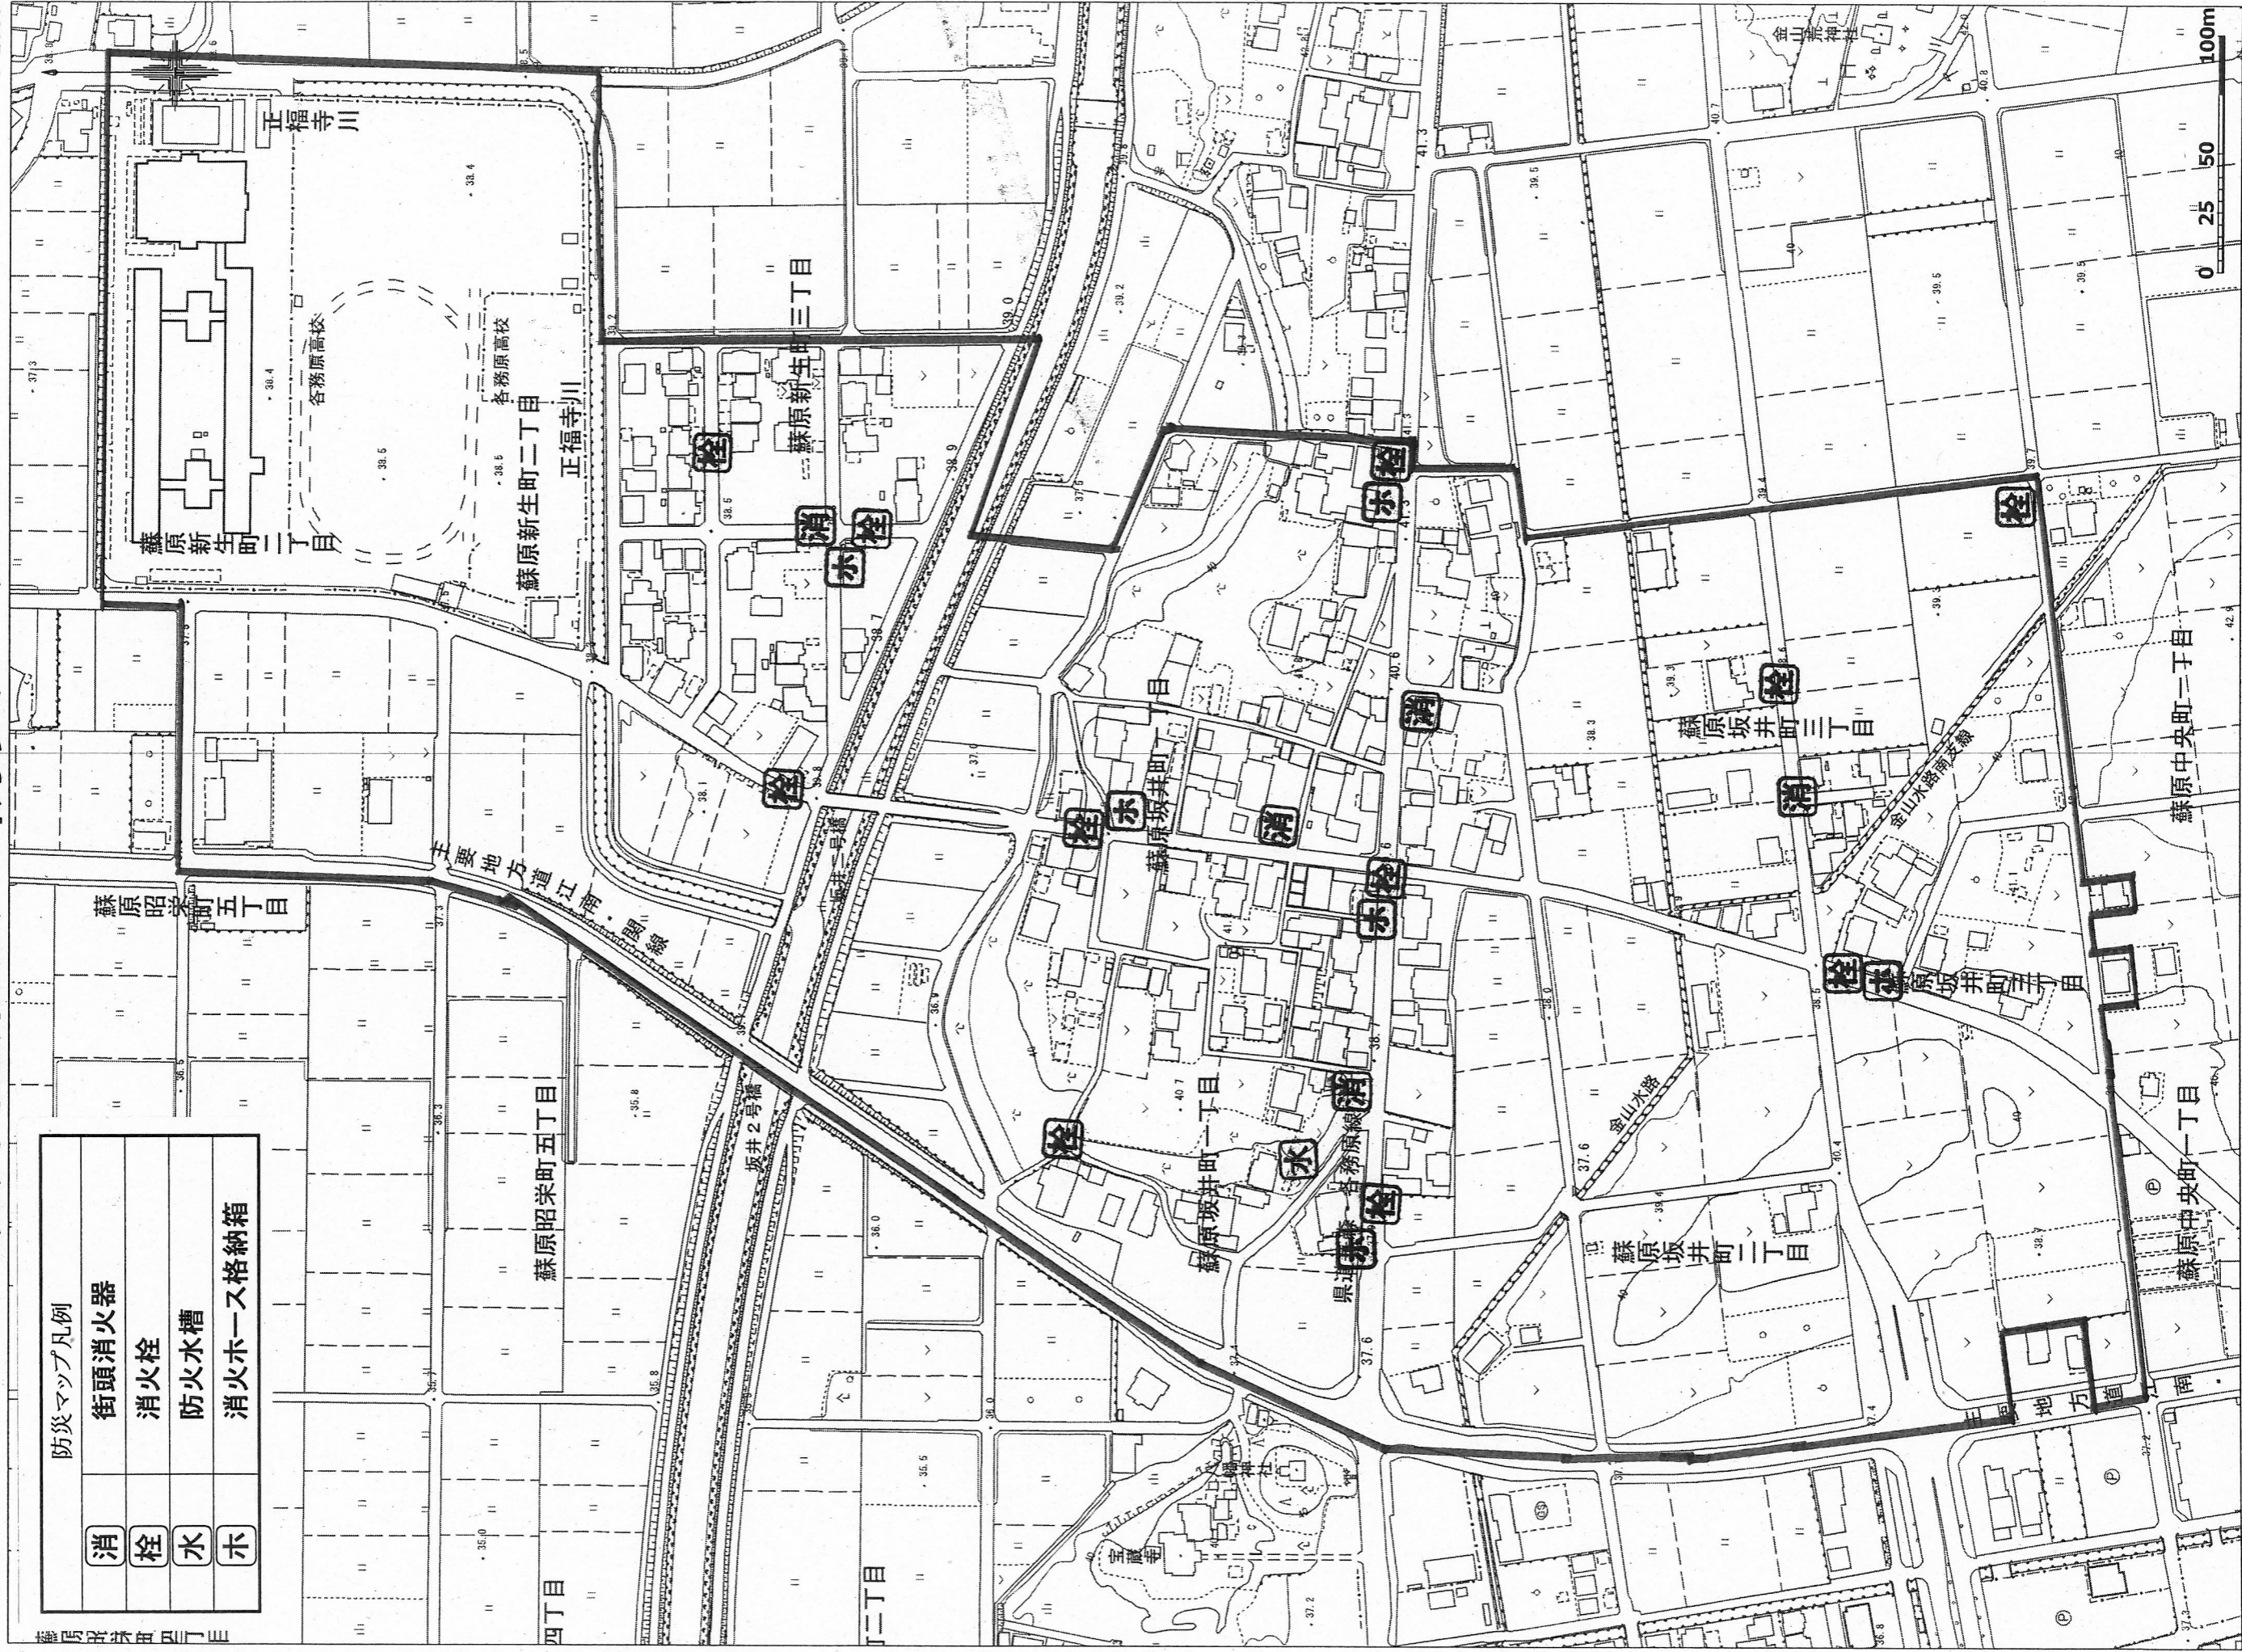

坂井自治会 防災マップ

28.5.8

1:2500

0 25 50 100m