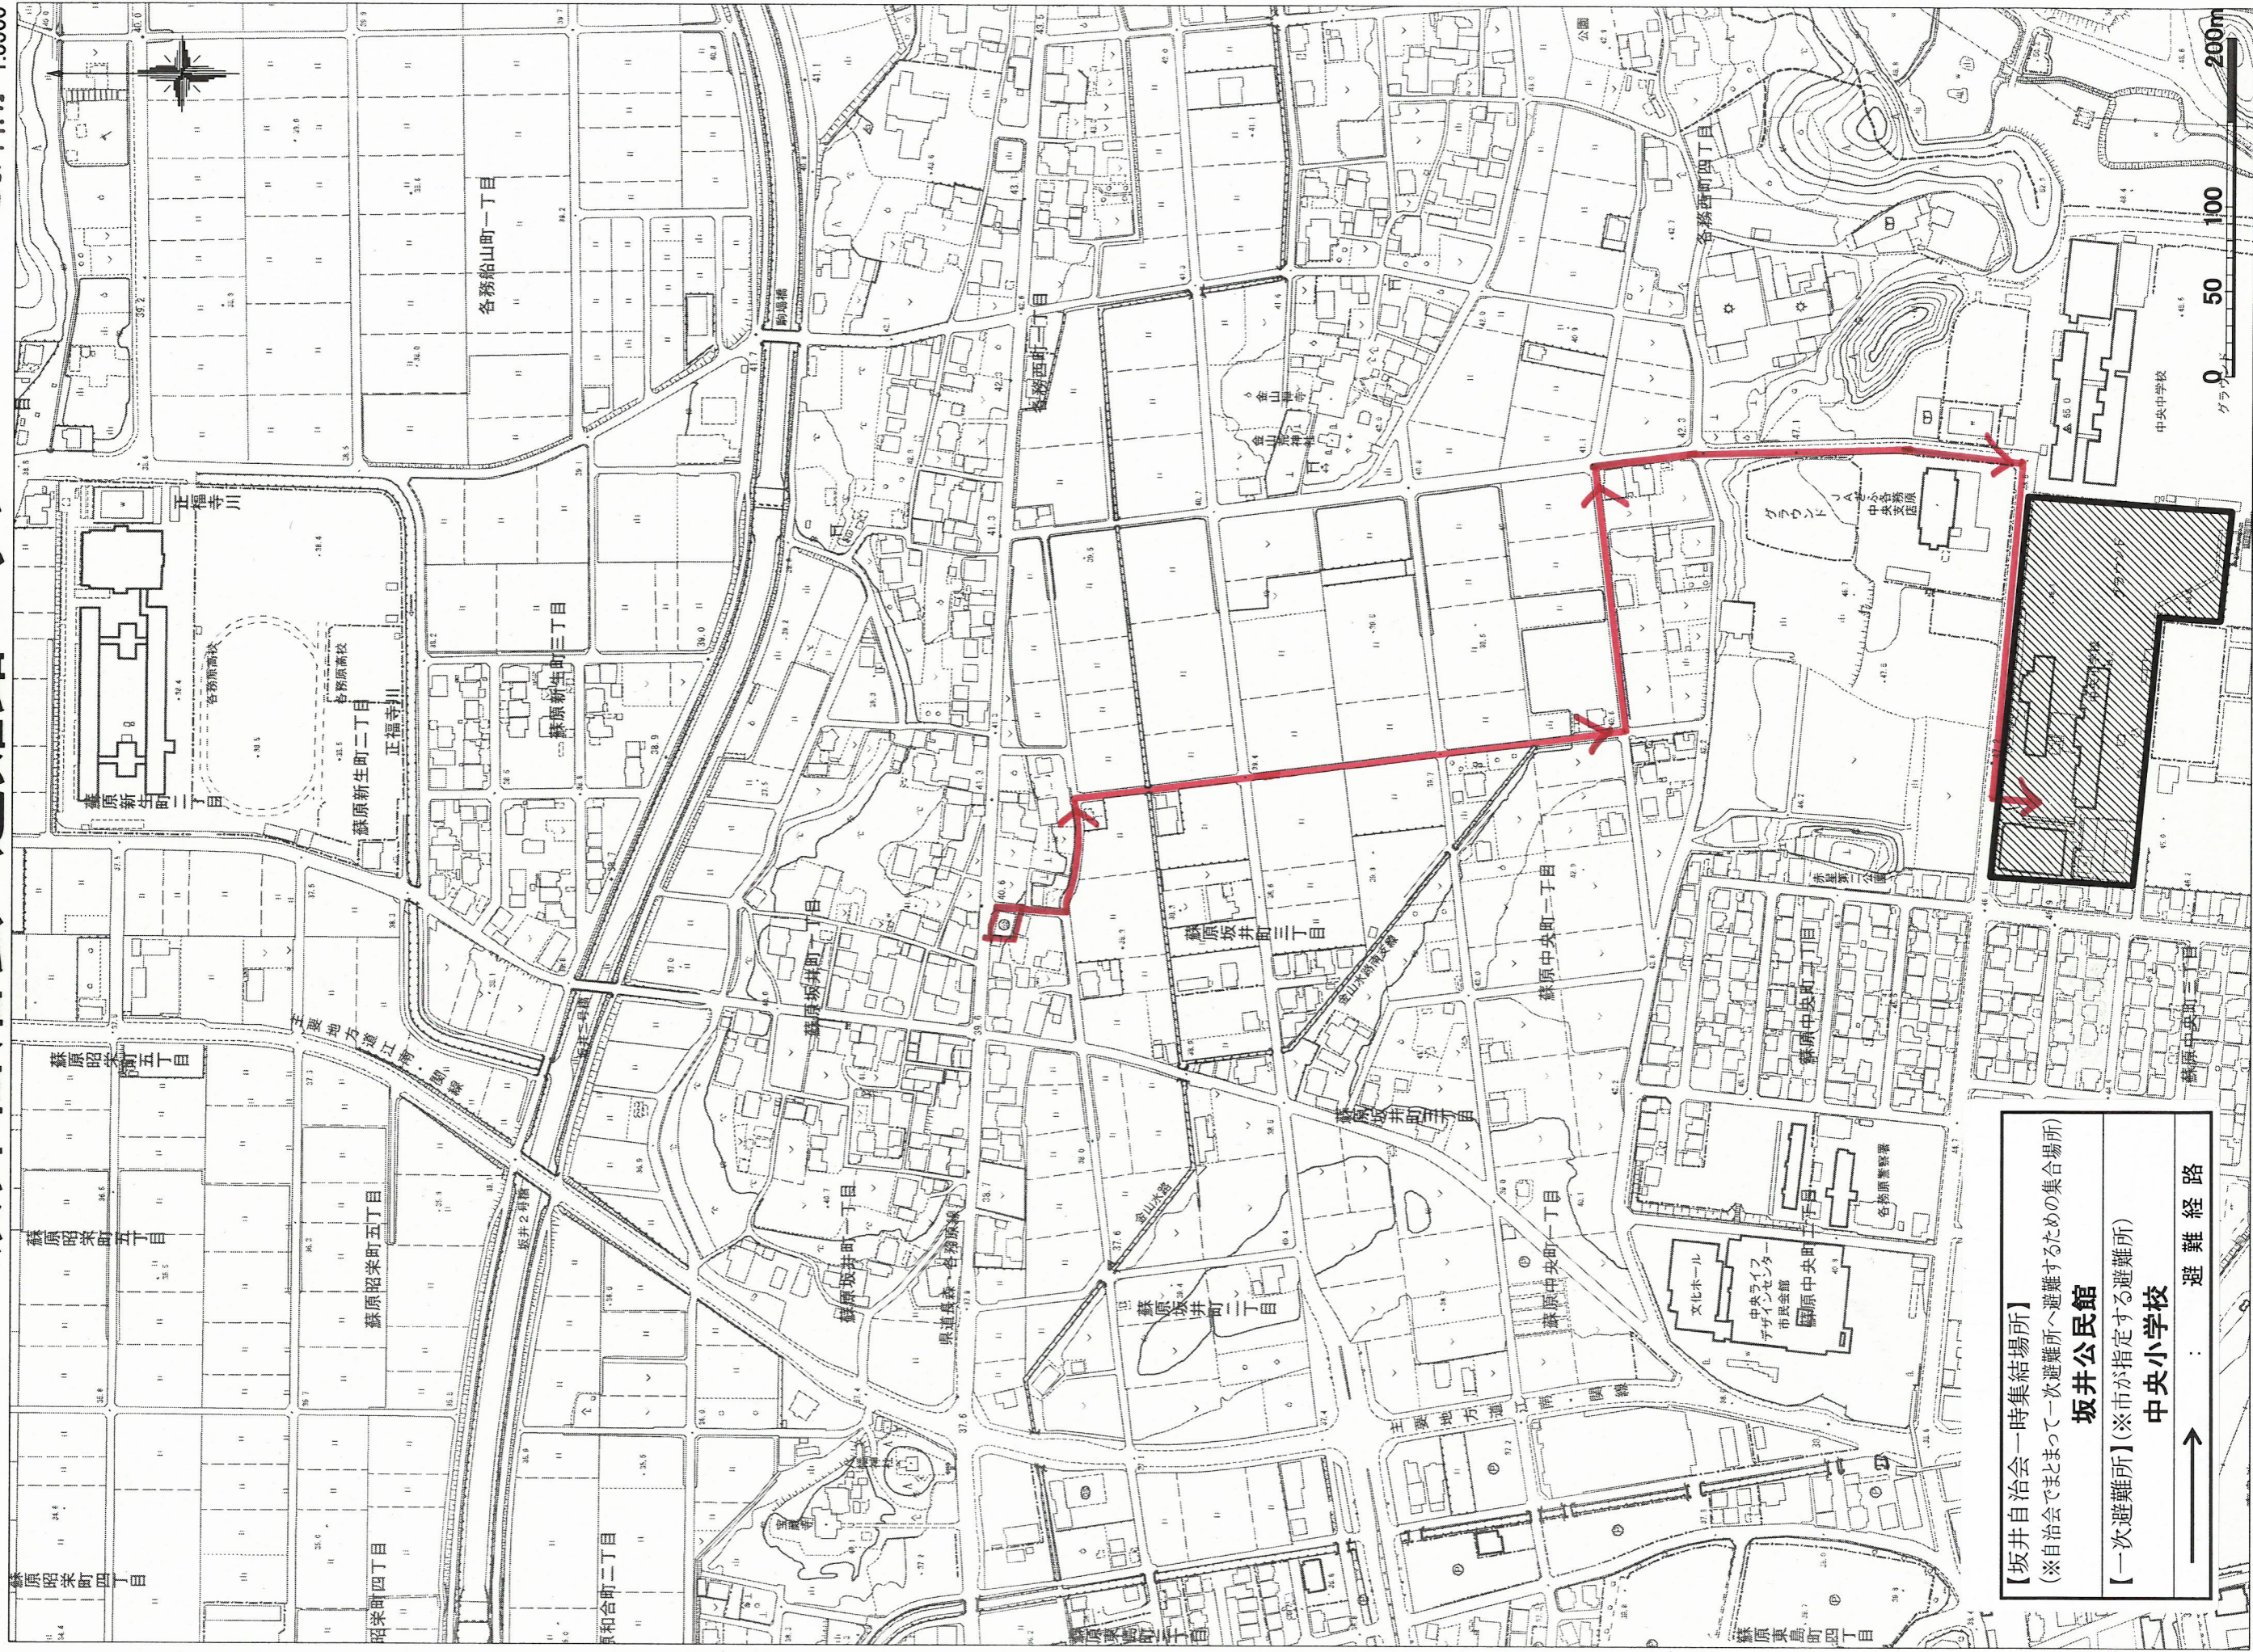

坂井自治会 避難路マップ

26.11.月 1:3500

【坂井自治会一時集結場所】
(※自治会でまとまって一次避難所へ避難するための集合場所)

【一次避難所】(※市が指定する避難所)

坂井公民館
中央小学校
避難経路

避難経路