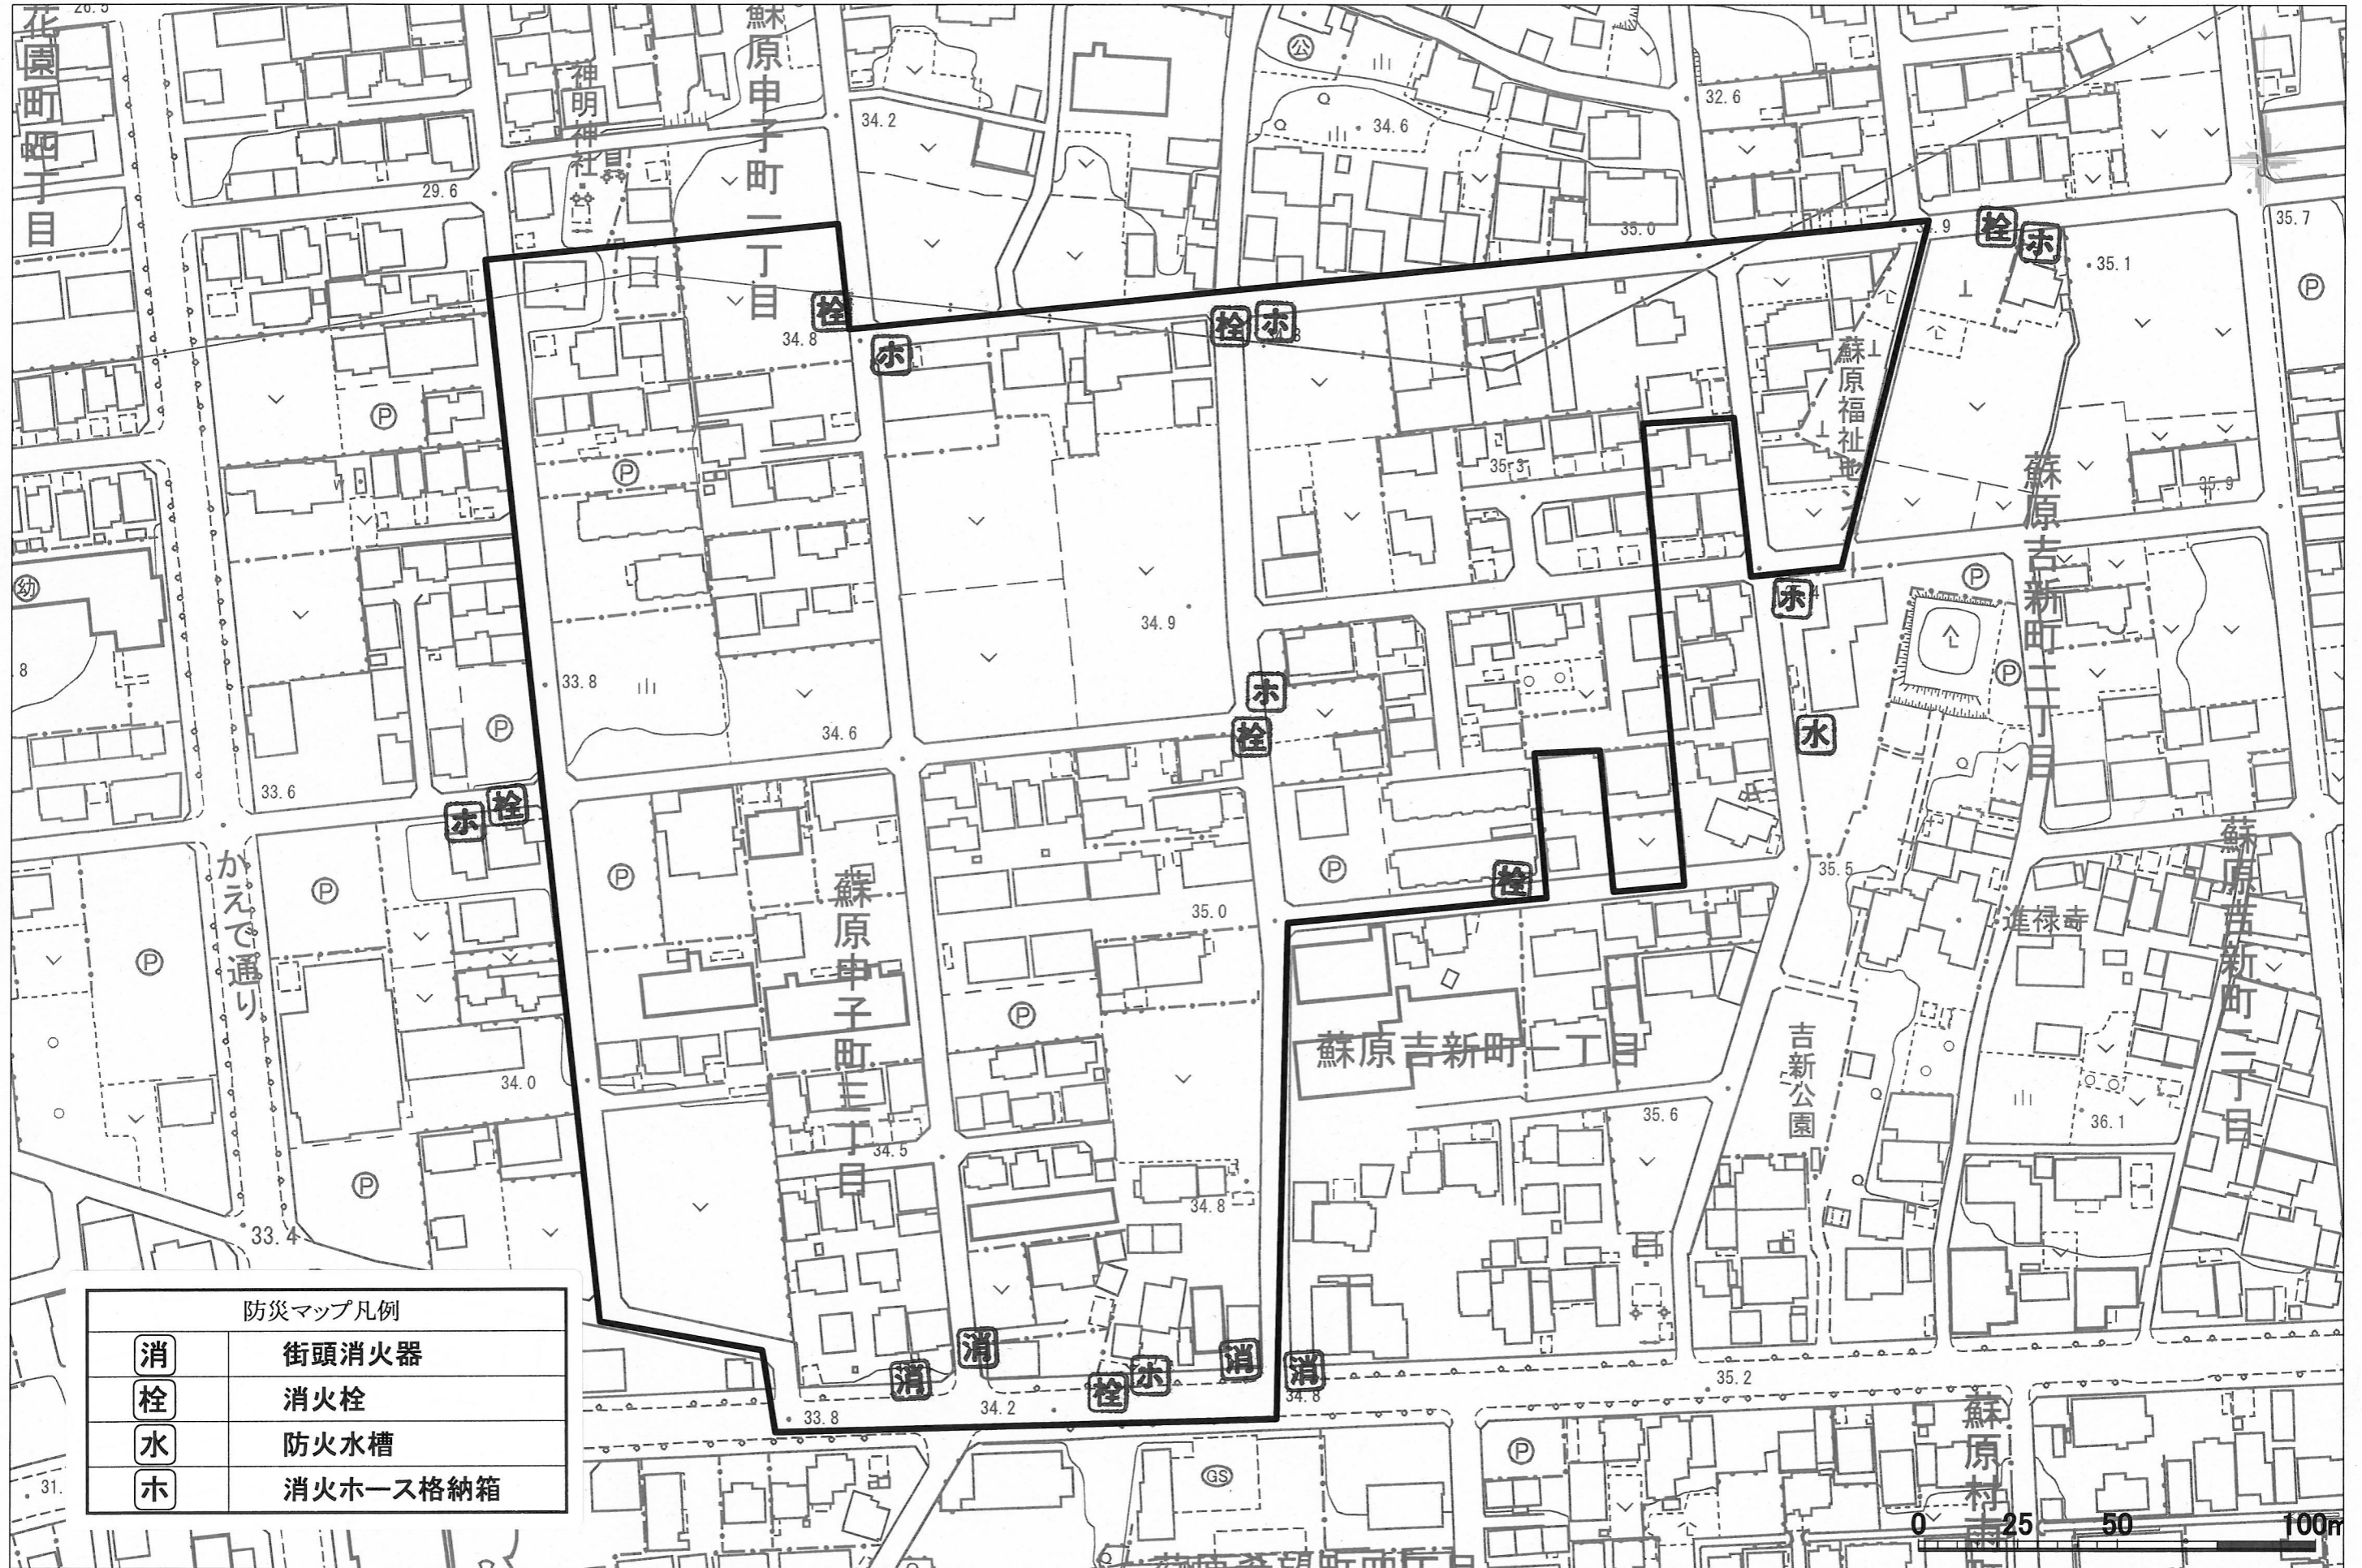

申子町南自治会 防災マップ

1:1500

| 防災マップ凡例 | |
|---------|----------|
| 消 | 街頭消火器 |
| 栓 | 消火栓 |
| 水 | 防火水槽 |
| ホ | 消火ホース格納箱 |