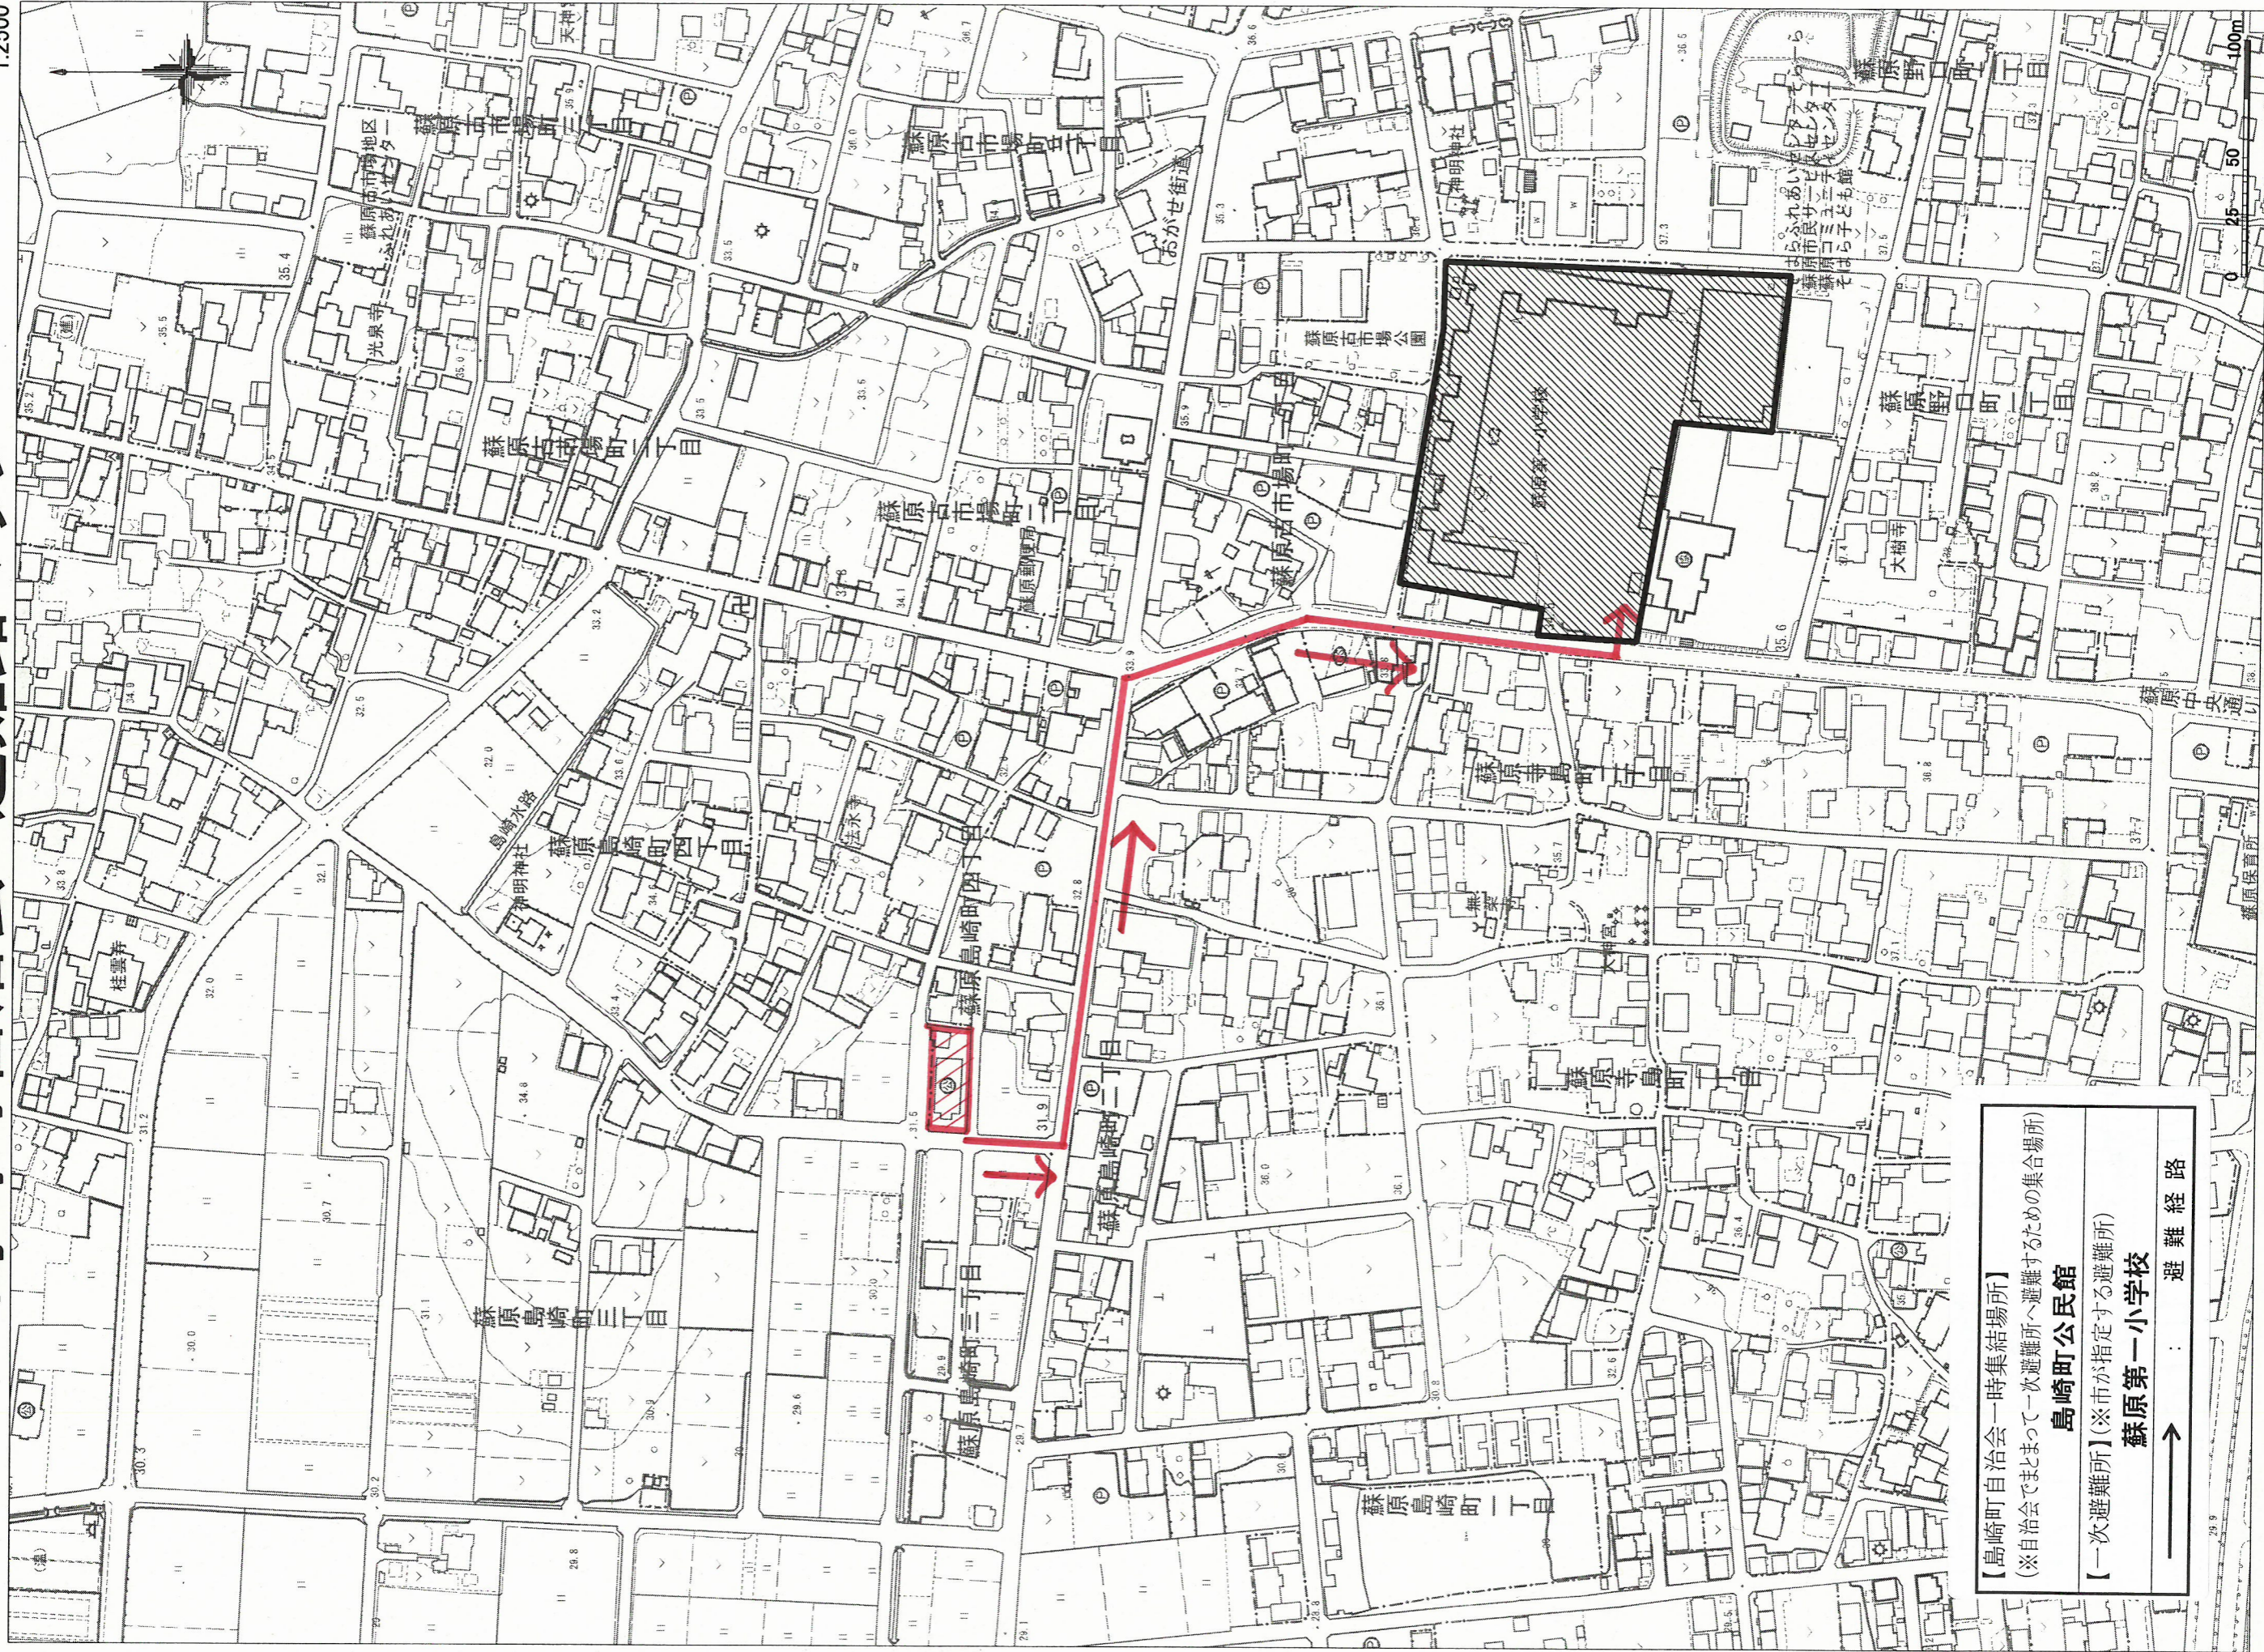

島崎町自治会 避難路マップ

1:2500

【島崎町自治会一時集結場所】
(※自治会でまとまって一次避難所へ避難するための集合場所)
島崎町公民館
【一次避難所】(※市が指定する避難所)
蘇原第一小学校
→ 避難経路