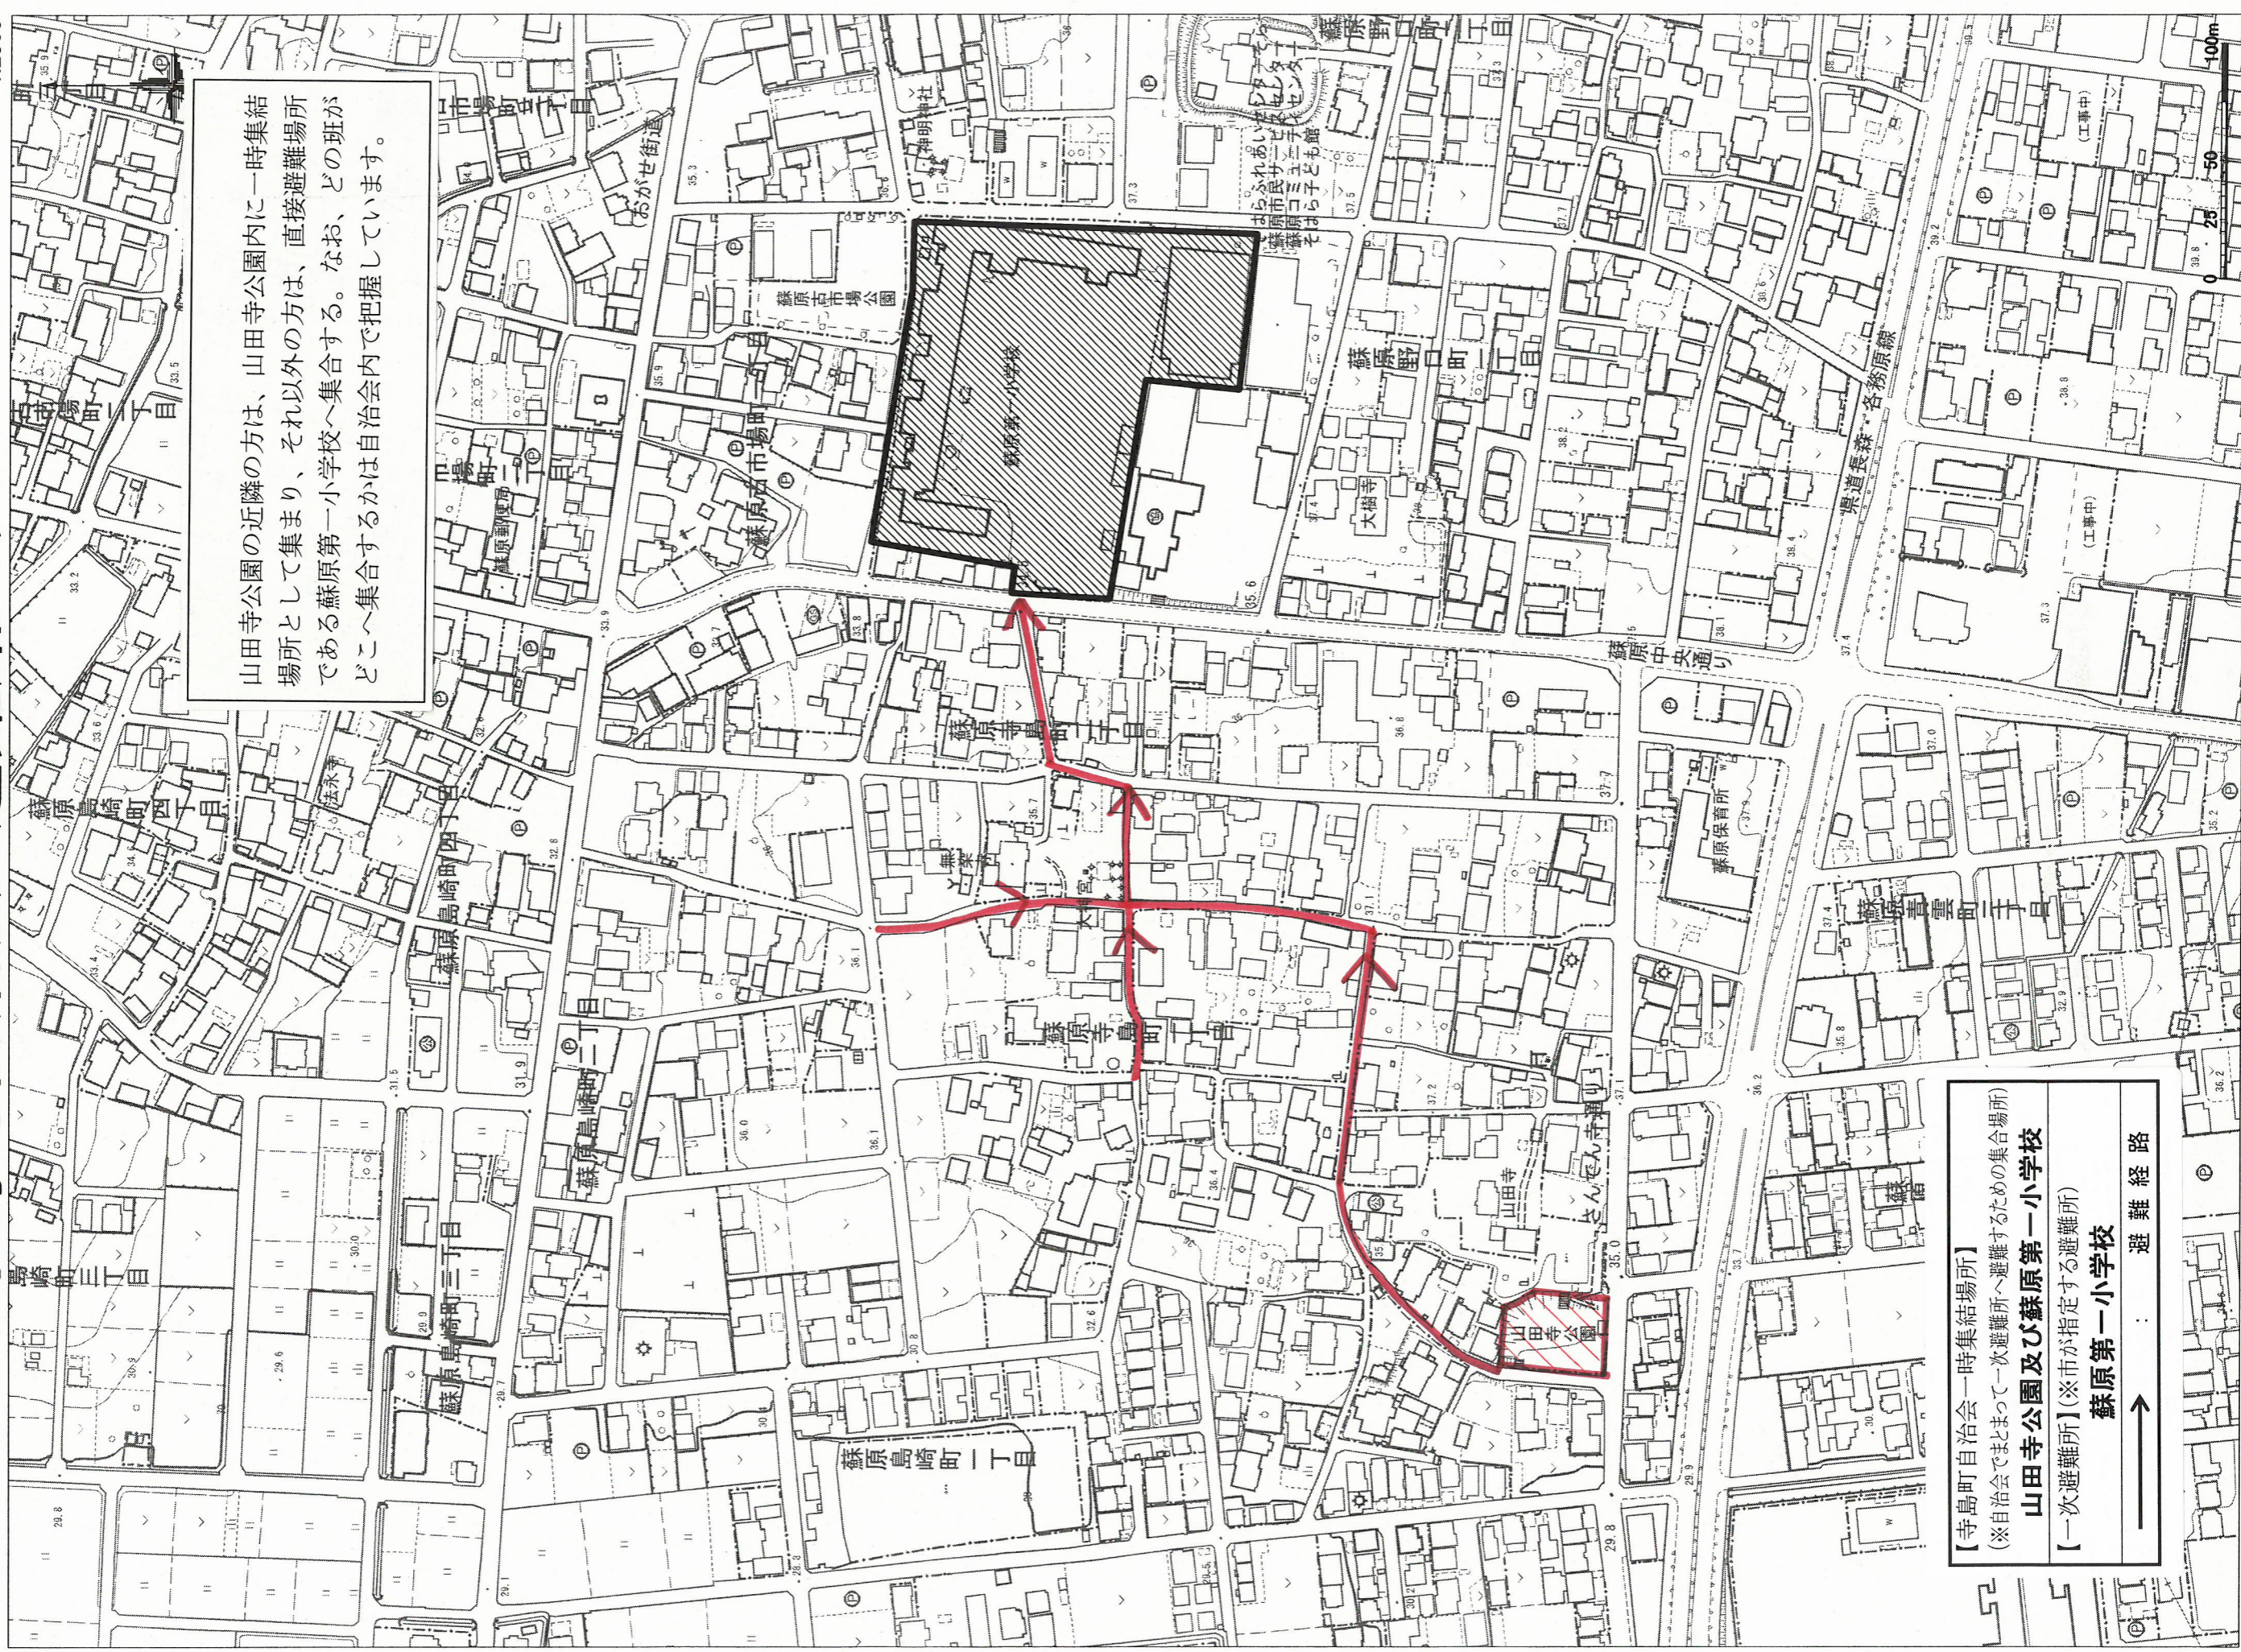

# 寺島町自治会 避難路マップ

26.11.月 1:2500

山田寺公園の近隣の方は、山田寺公園内に一時集結場所として集まり、それ以外の方は、直接避難場所である蘇原第一小学校へ集合する。なお、どの班がどこへ集合するかは自治会内で把握しています。

【寺島町自治会一時集結場所】  
（※自治会でまわって一次避難所へ避難するための集合場所）  
**山田寺公園及び蘇原第一小学校**  
【一次避難所】（※市が指定する避難所）  
**蘇原第一小学校**  
→ 避難経路