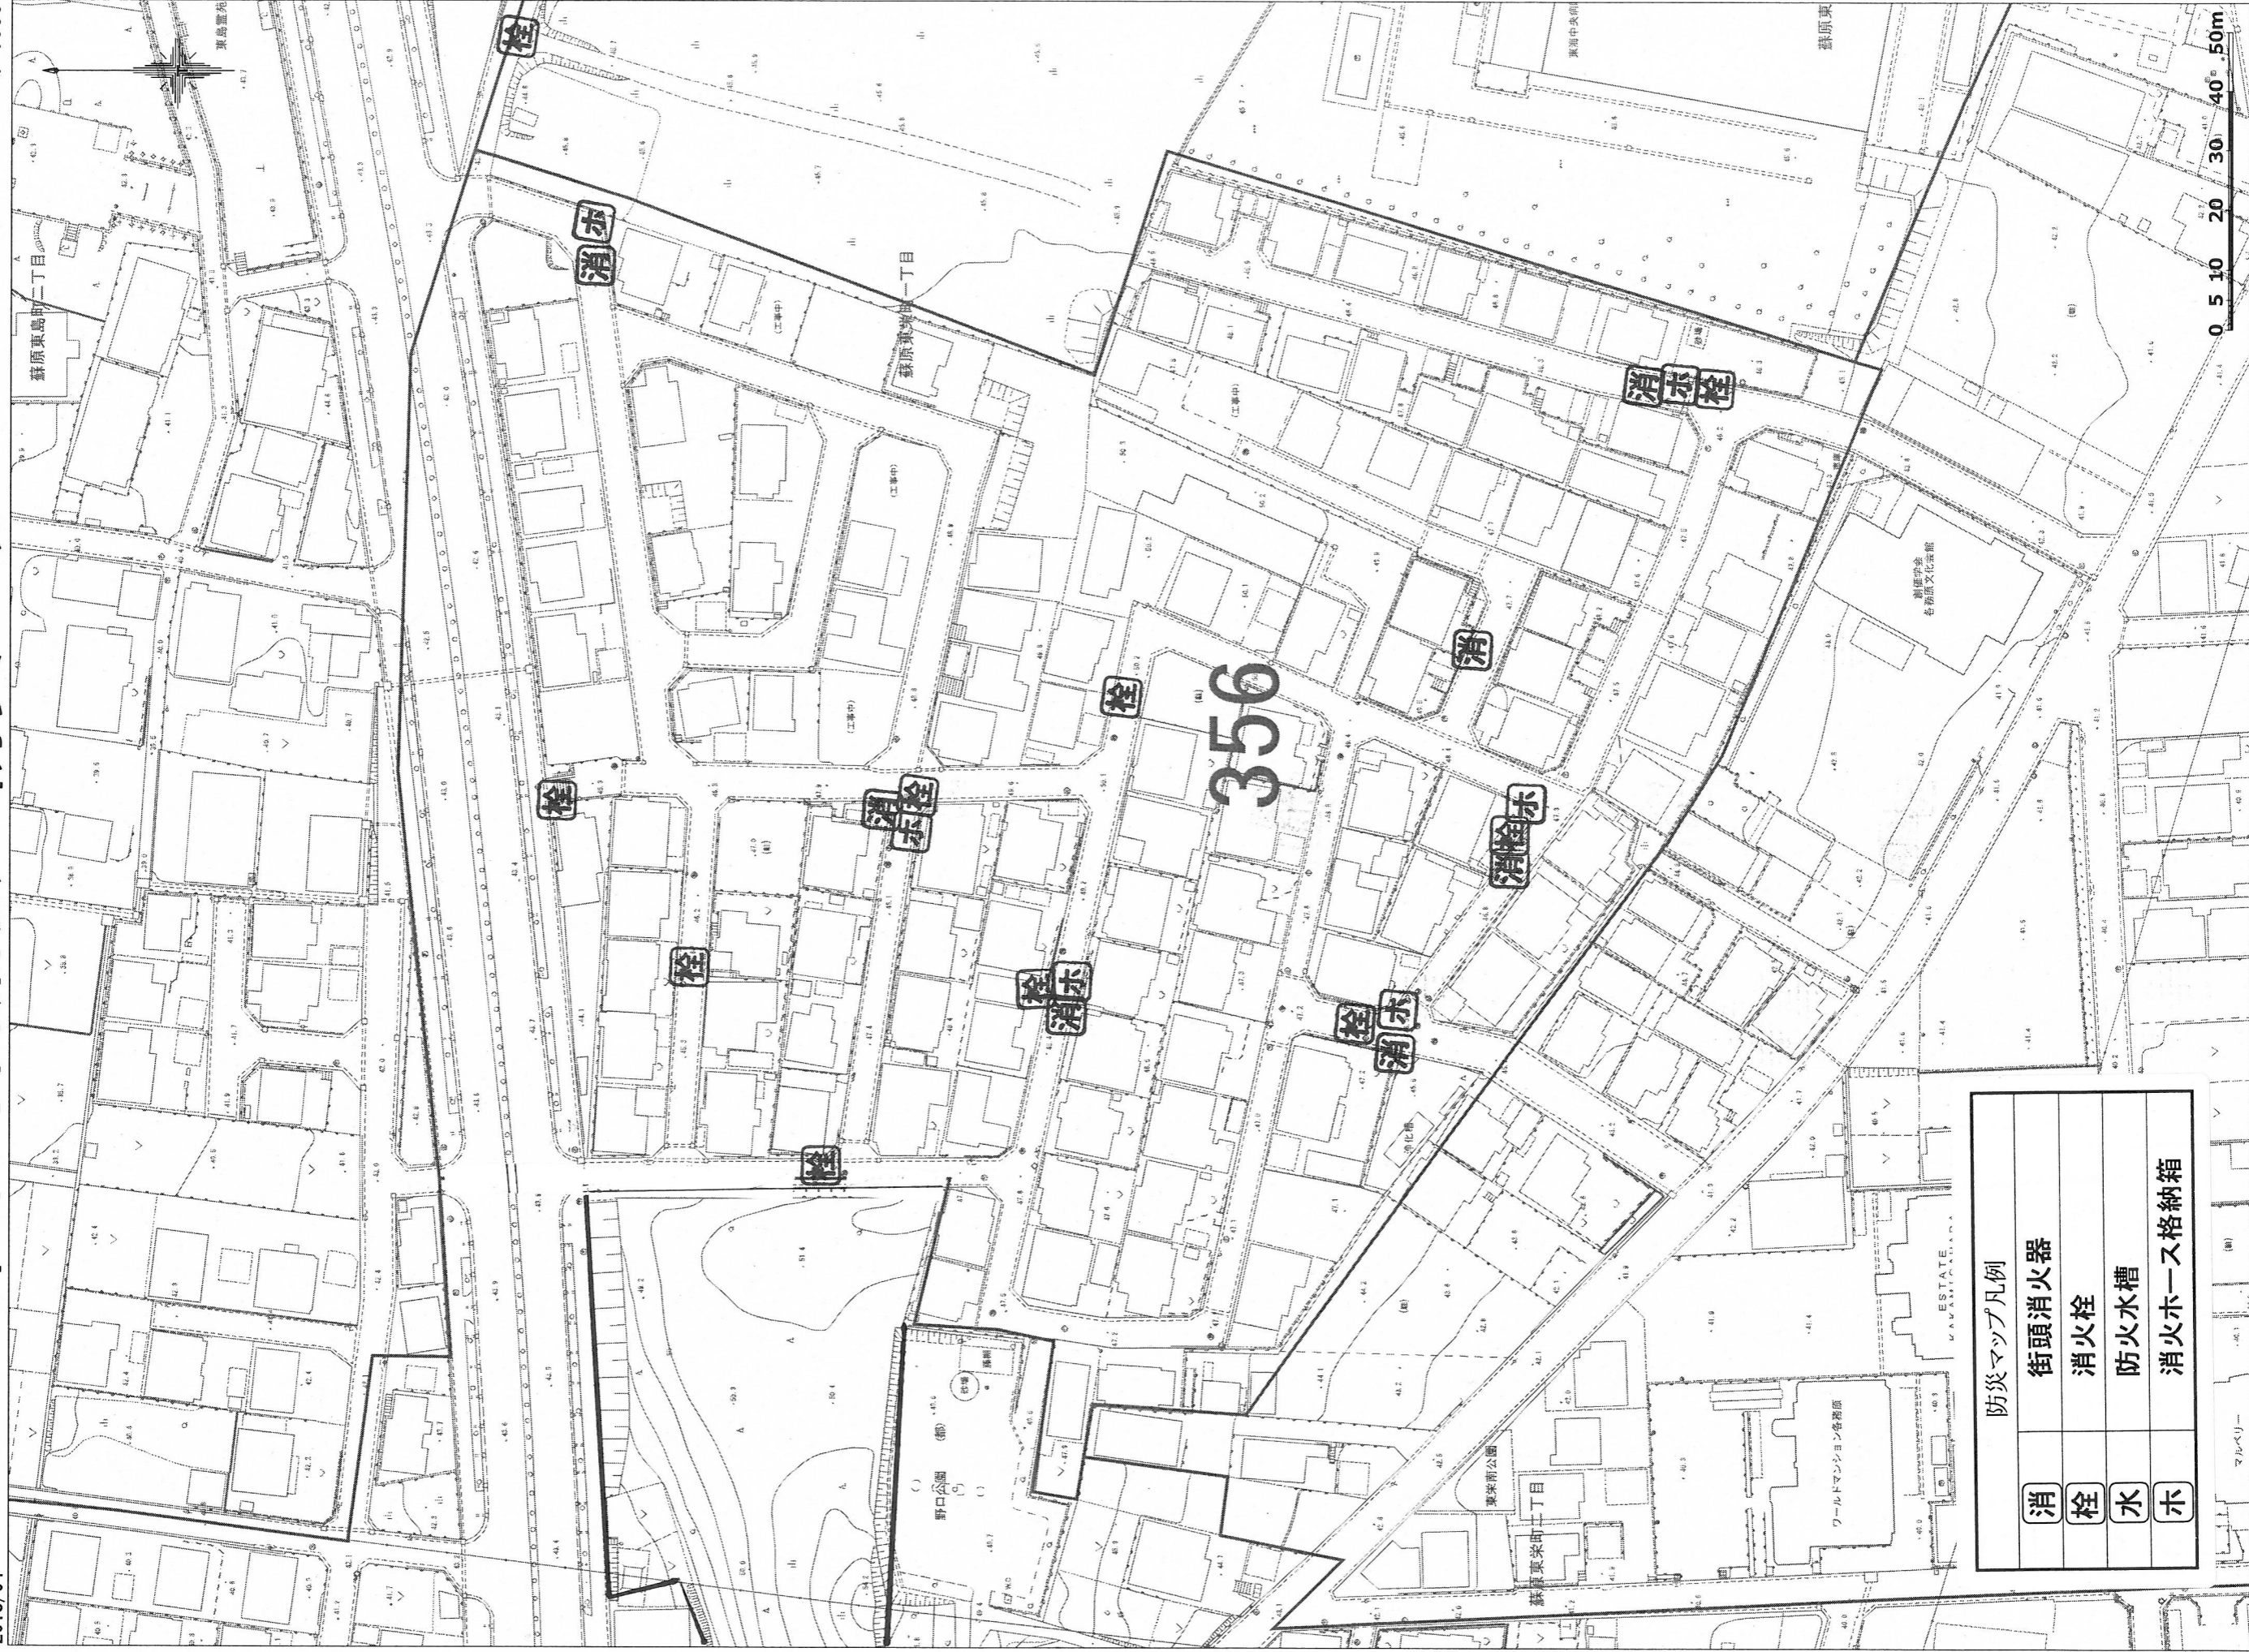

# 東栄町自治会 防災マップ

2018/04

1:1000

防災マップ凡例

消	街頭消火器
栓	消火栓
水	防火水槽
ホ	消ホース格納箱