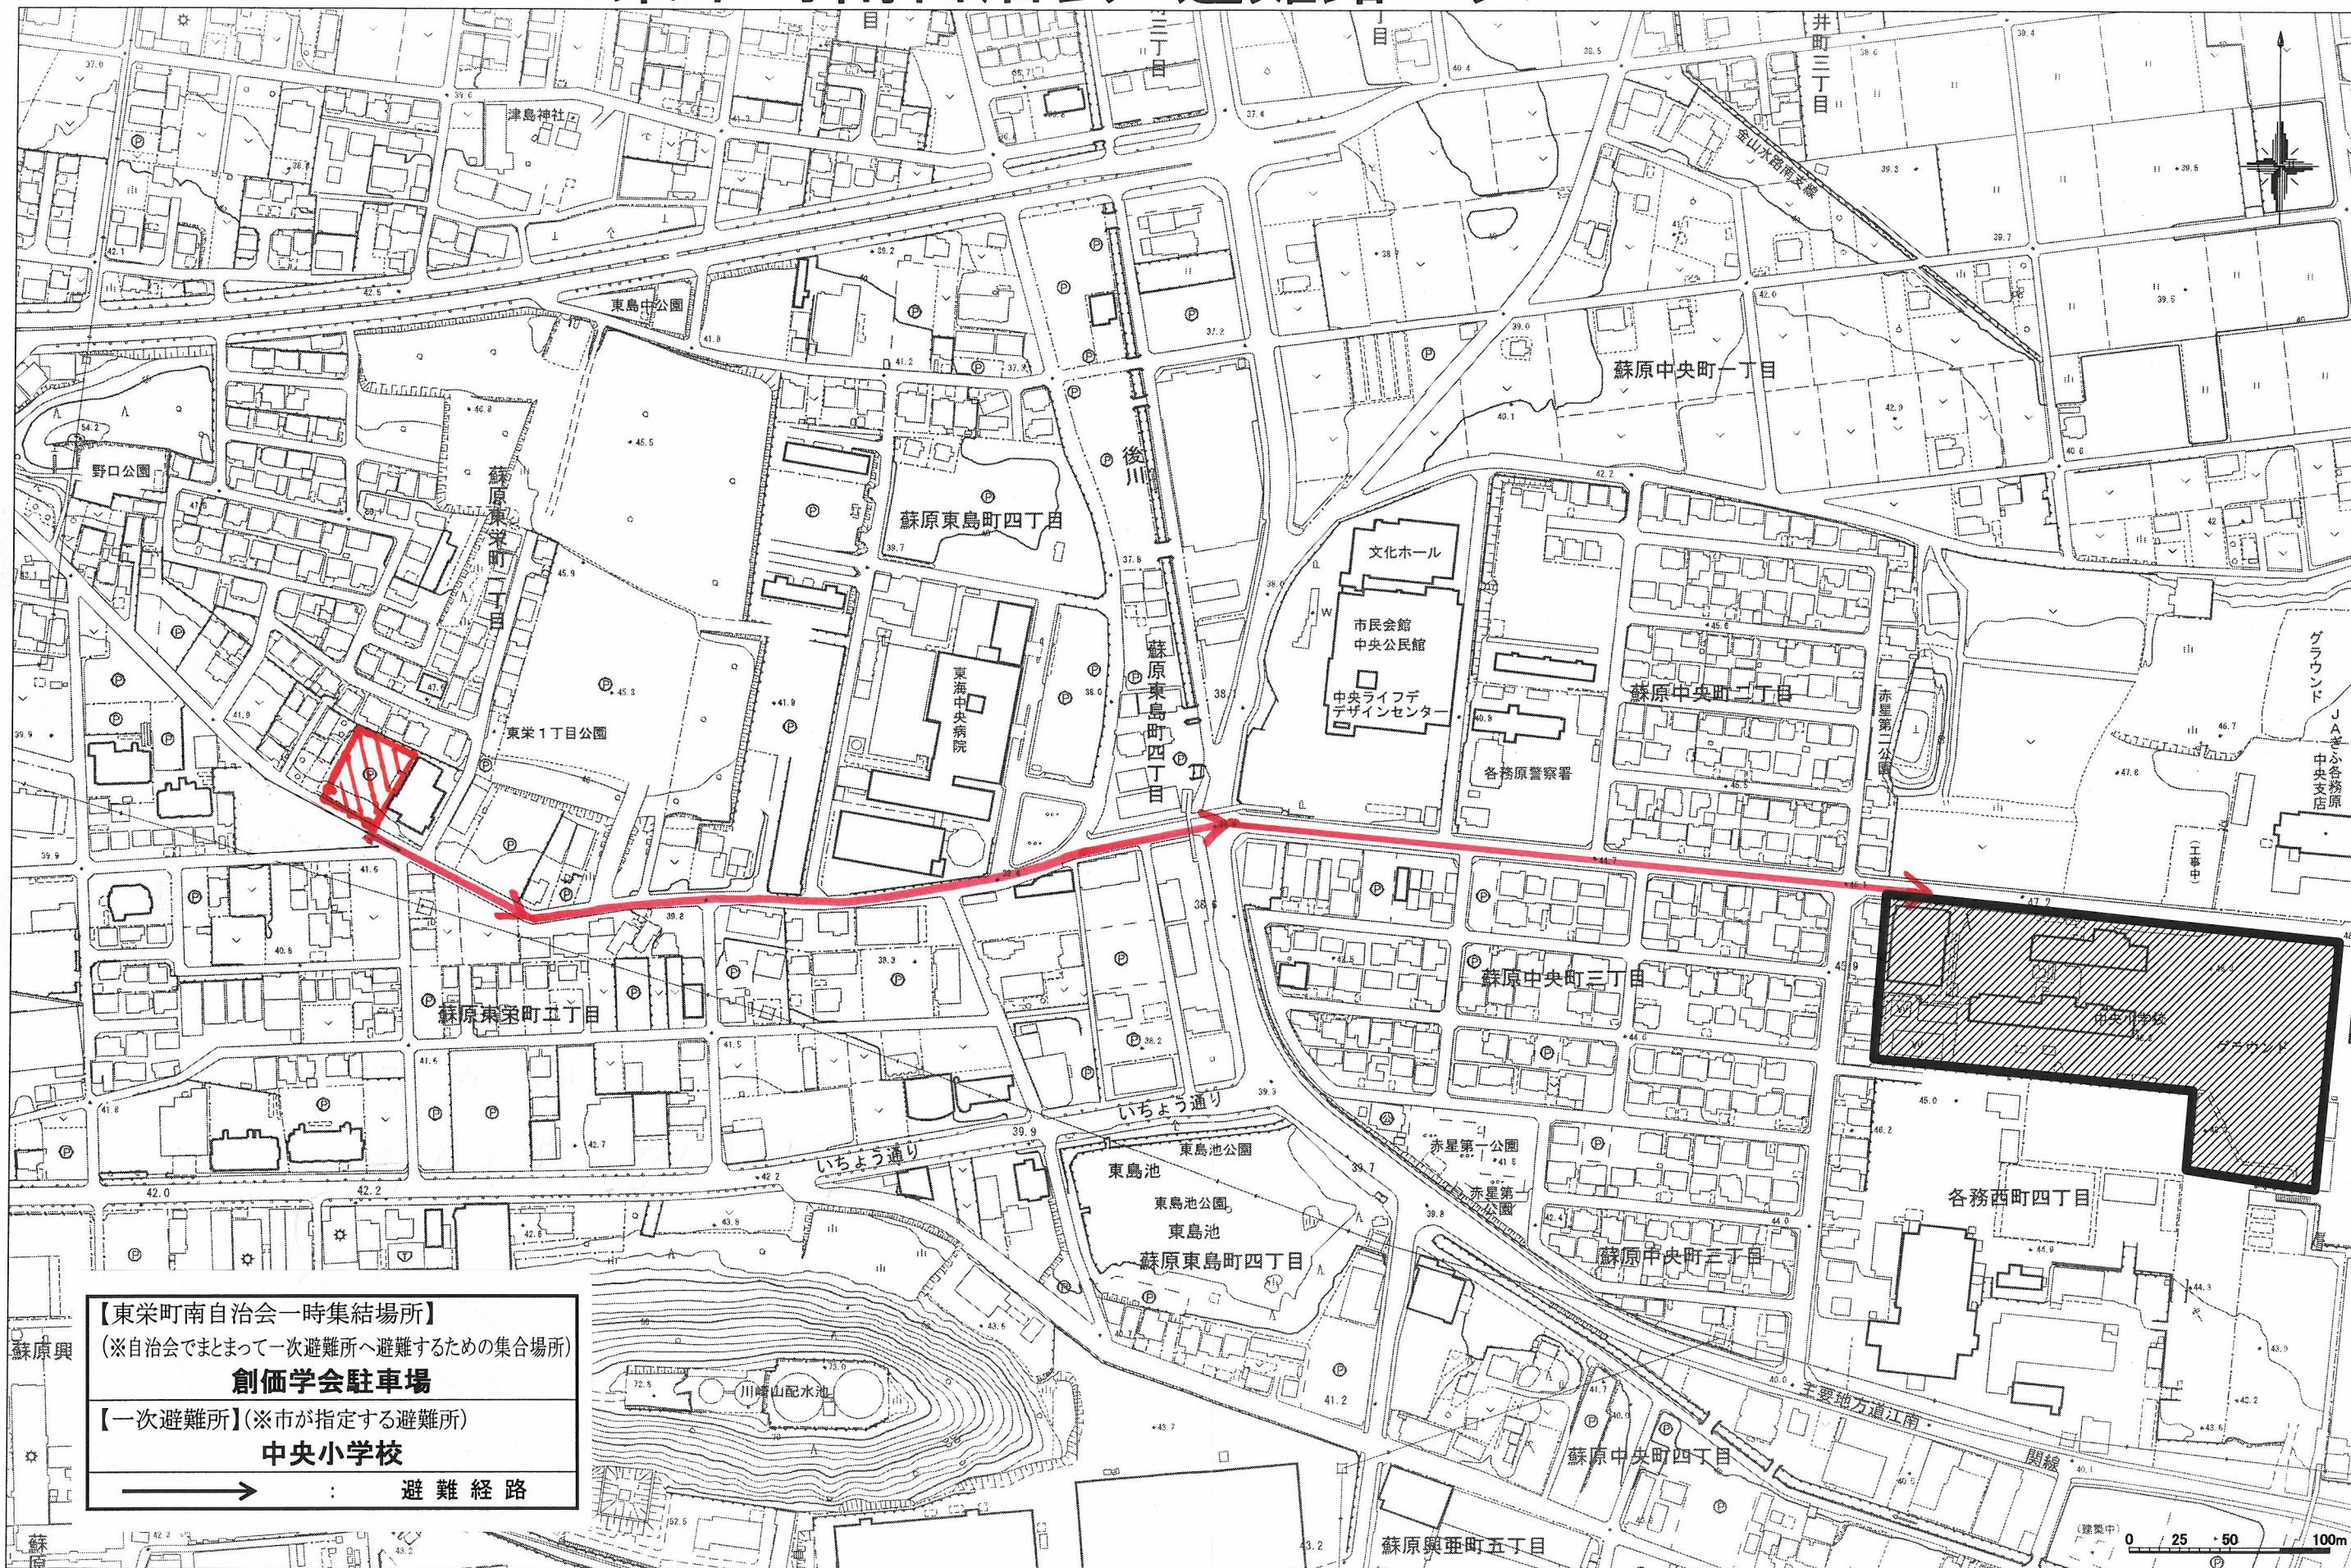

# 東栄町南自治会 避難路マップ

1:3000

【東栄町南自治会一時集結場所】  
 (※自治会でまとまって一次避難所へ避難するための集合場所)  
**創価学会駐車場**

【一次避難所】(※市が指定する避難所)  
**中央小学校**

→ : 避難経路

0 25 50 100m