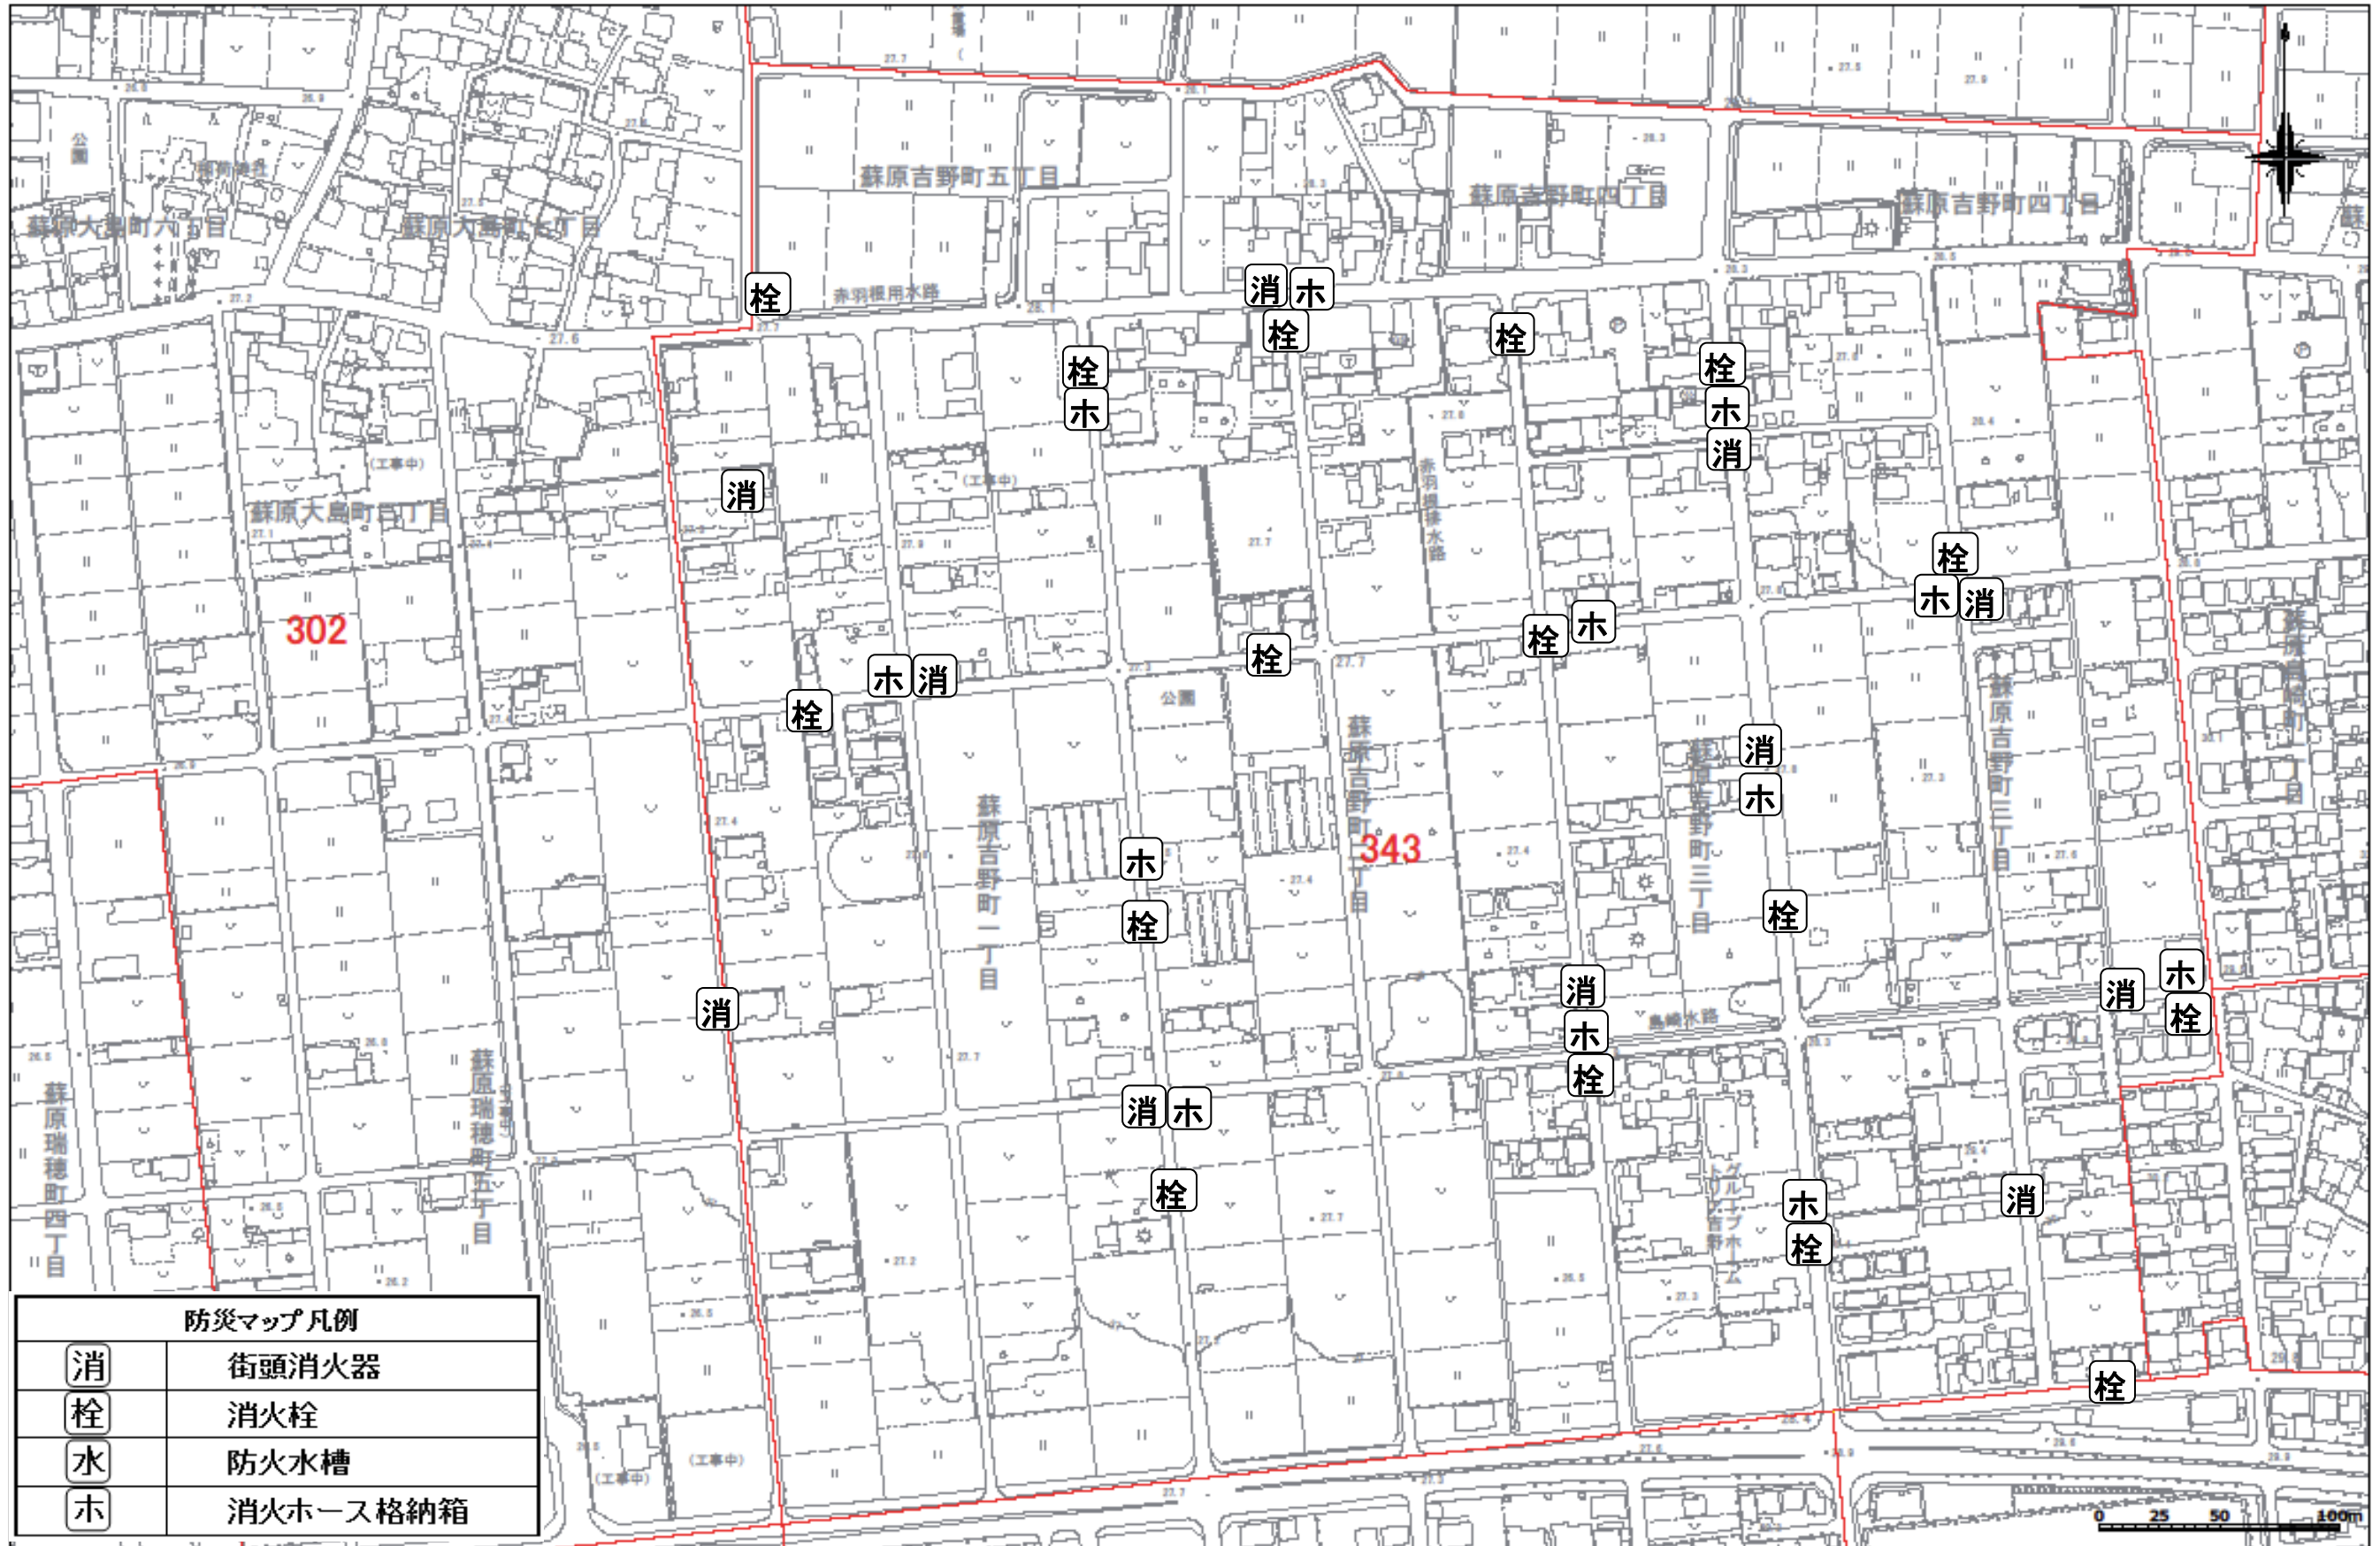

吉野町自治会 防災マップ

1:2500

防災マップ凡例	
消	街頭消火器
栓	消火栓
水	防火水槽
ホ	消火ホース格納箱