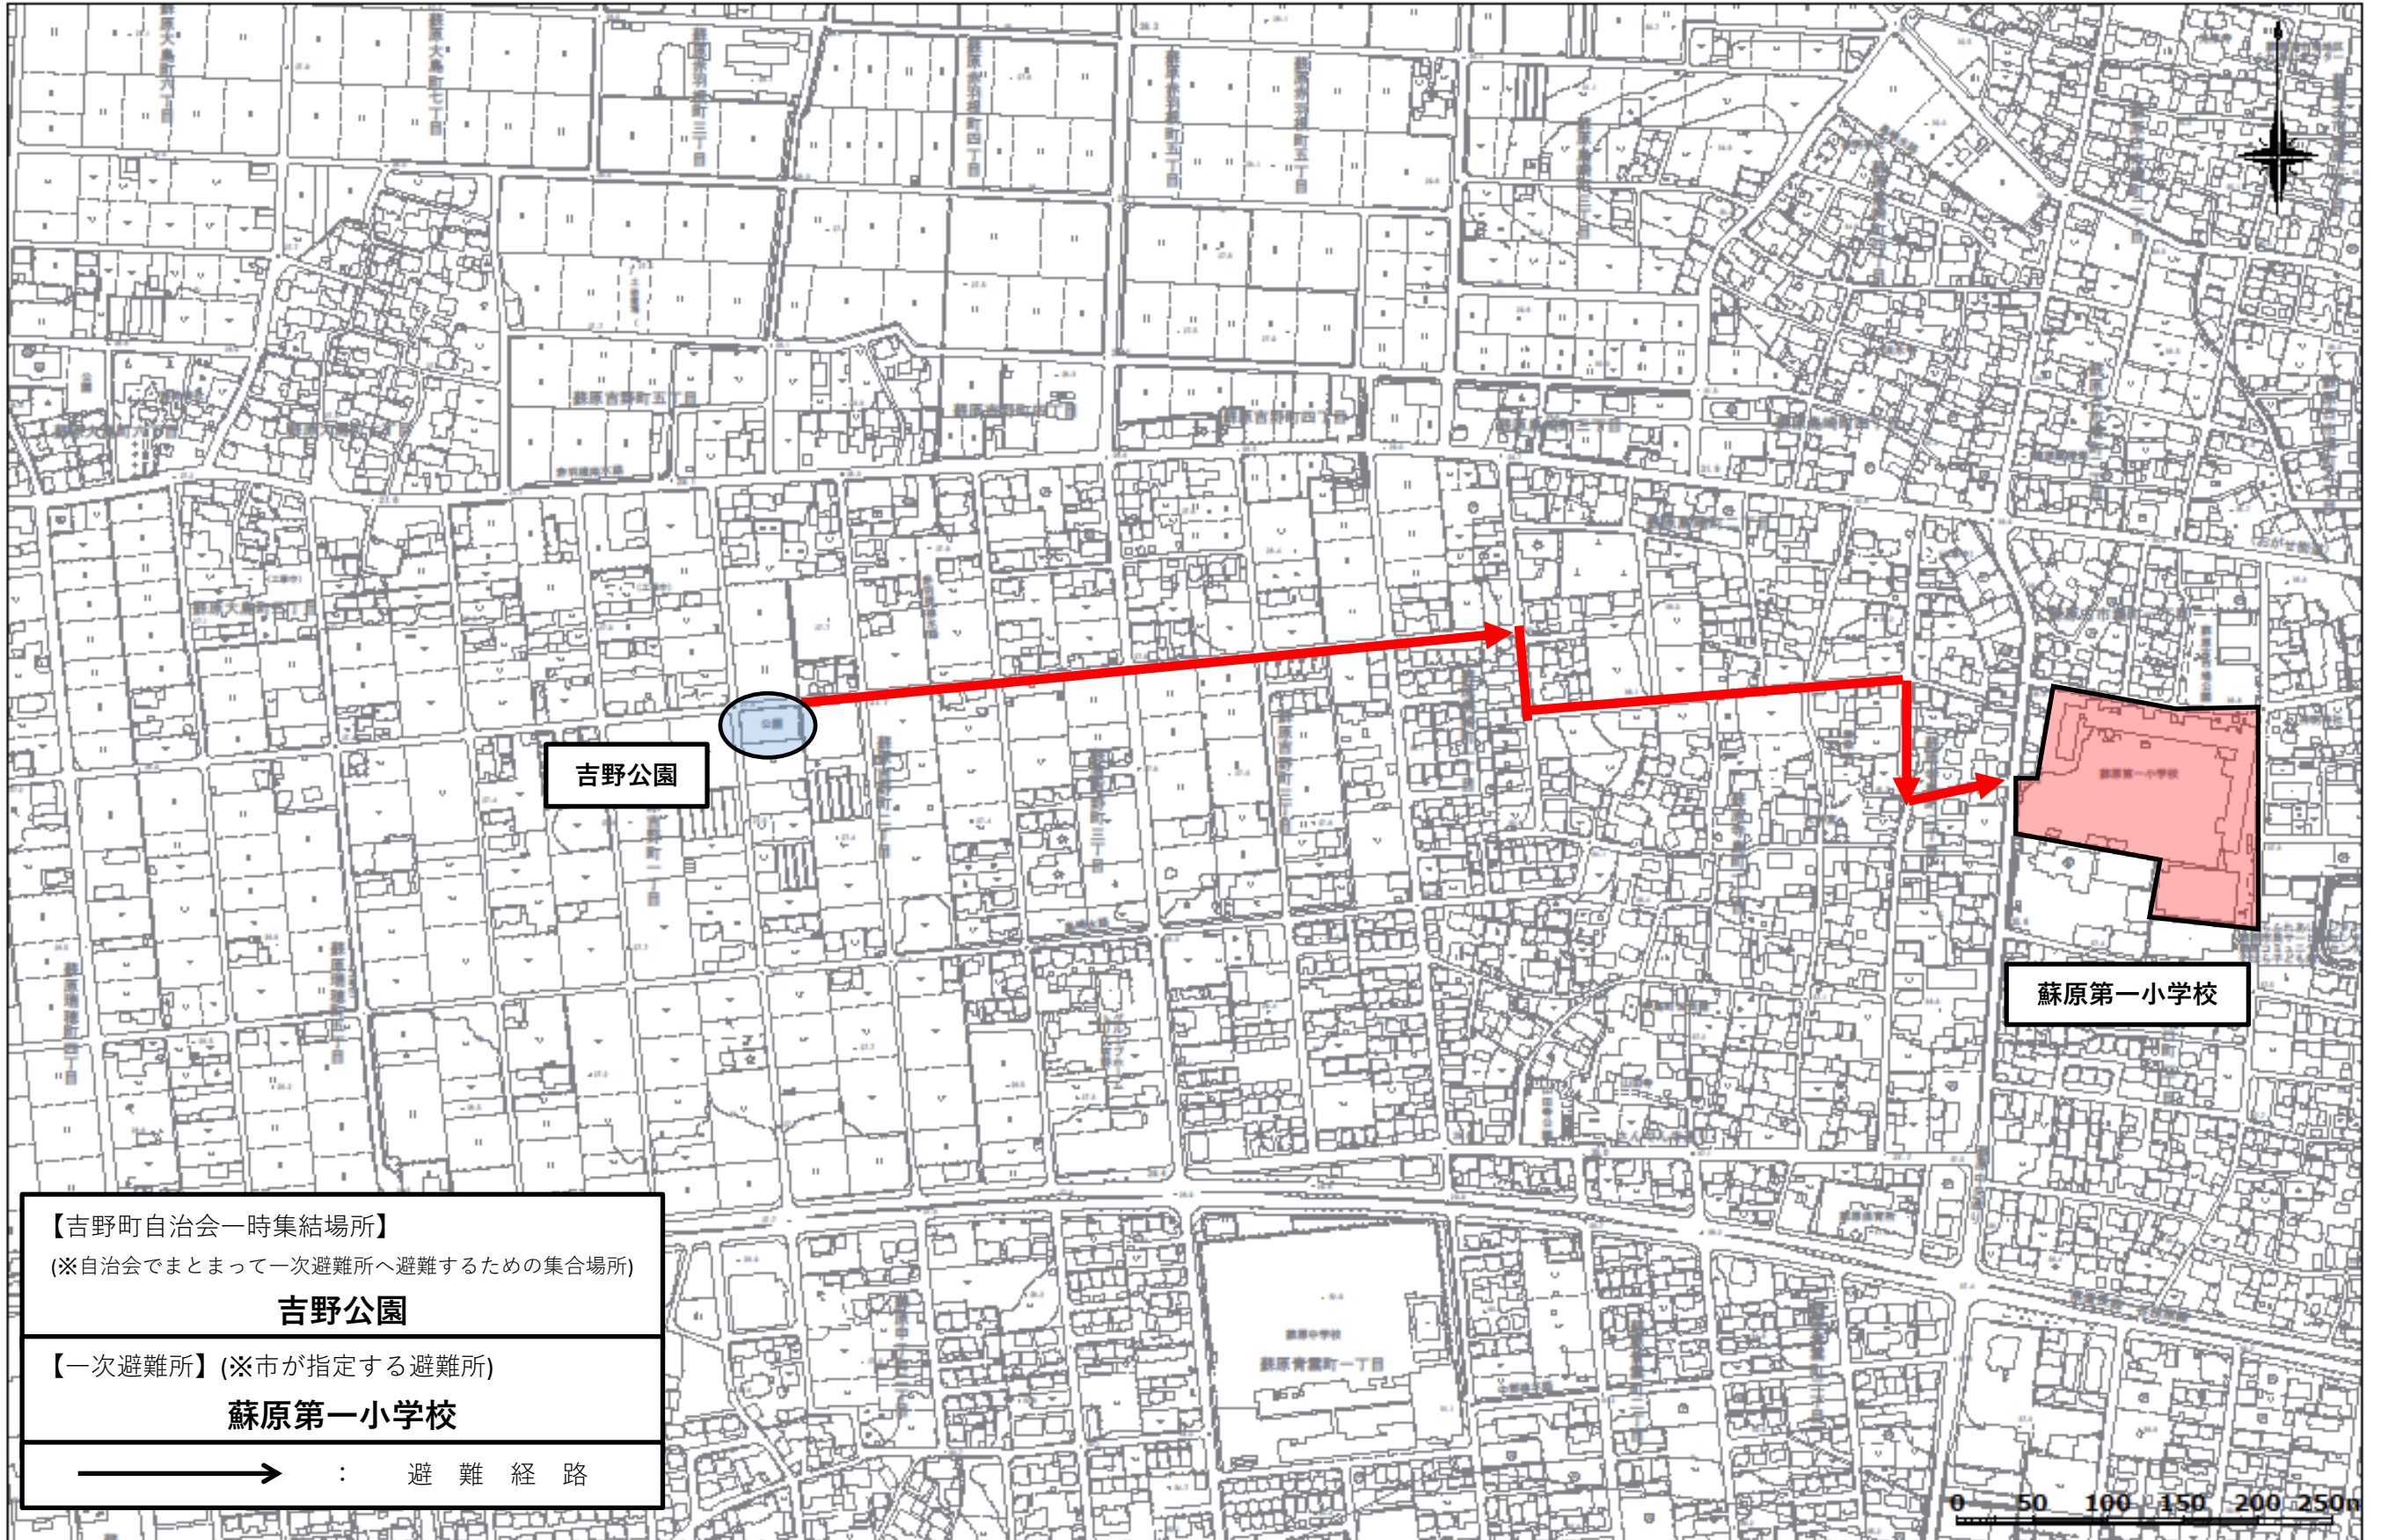

吉野町自治会 避難路マップ

1:4000

【吉野町自治会一時集結場所】
(※自治会でまとまって一次避難所へ避難するための集合場所)
吉野公園

【一次避難所】(※市が指定する避難所)
蘇原第一小学校

→ : 避難経路