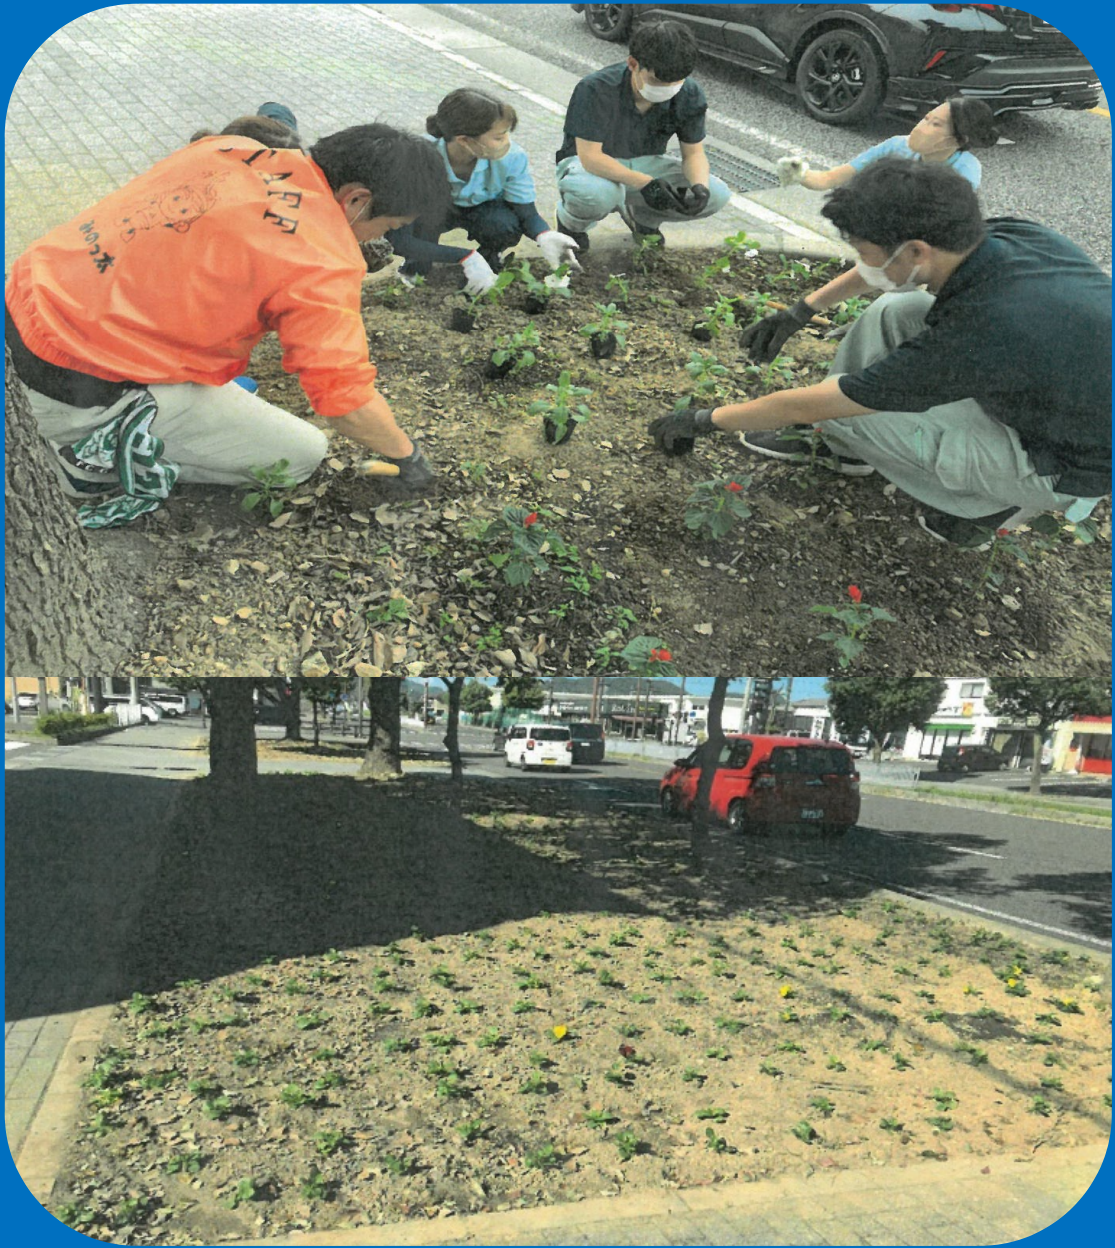

# Vol.104 ぎふ農業協同組合蘇原支店

あなたのまちのパークレンジャー

かつごうばしよ

県道長森各務原線

(蘇原新栄町1丁目1-1 マクドナルド各務原蘇原店北)

**「地域になくてはならない」を目指します**

令和4年度の活動は…

私どもは組合員・地域の皆様との対話、相談など交流を深め「地域になくてはならないJA」を目指しています。