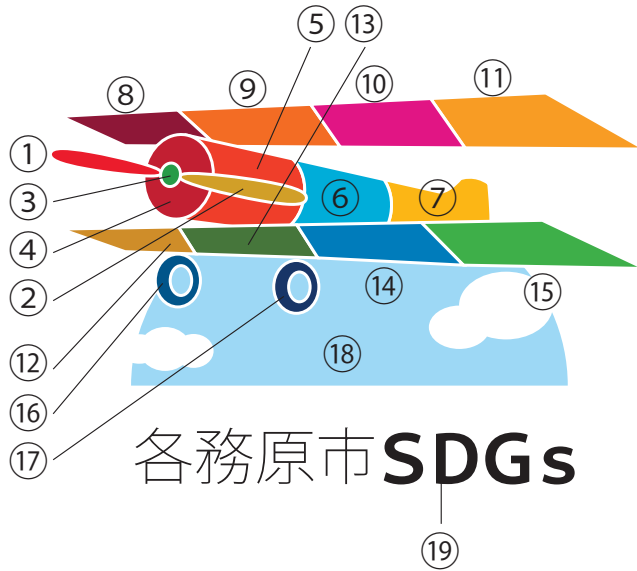

Kakamigahara SDGs

基本タイプ

Kakamigahara SDGs

横タイプ

飛翔

市の主力産業であり、市の発展に深く関わってきた航空機をメインシンボルに、SDGs の 17 色で表現した空と航空機のシルエットを組み合わせ、ラインと航空機の向きを揃えることで、SDGs 実現への推進力・スピード感をイメージしています。

SDGs
KAKAMIGAHARA

基本タイプ

最小サイズ

ロゴマークを使用する場合は、下記以上のサイズで使用してください。

基本タイプ

横タイプ

配色

①	C1 M100 Y92 K0	R 229 G36 B59	HEX #E5243B
②	C18 M37 Y100 K1	R 221 G166 B58	HEX #DDA63A
③	C81 M15 Y100 K2	R 76 G159 B56	HEX #4C9F38
④	C16 M100 Y86 K7	R 197 G25 B45	HEX #C5192D
⑤	C0 M90 Y94 K0	R 255 G58 B33	HEX #FF3A21
⑥	C82 M7 Y9 K0	R 38 G189 B226	HEX #26BDE2
⑦	C0 M31 Y100 K0	R 252 G195 B11	HEX #FCC30B
⑧	C29 M100 Y70 K27	R 162 G25 B66	HEX #A21942
⑨	C0 M71 Y96 K0	R 253 G105 B37	HEX #FD6925
⑩	C6 M98 Y9 K0	R 221 G19 B103	HEX #DD1367